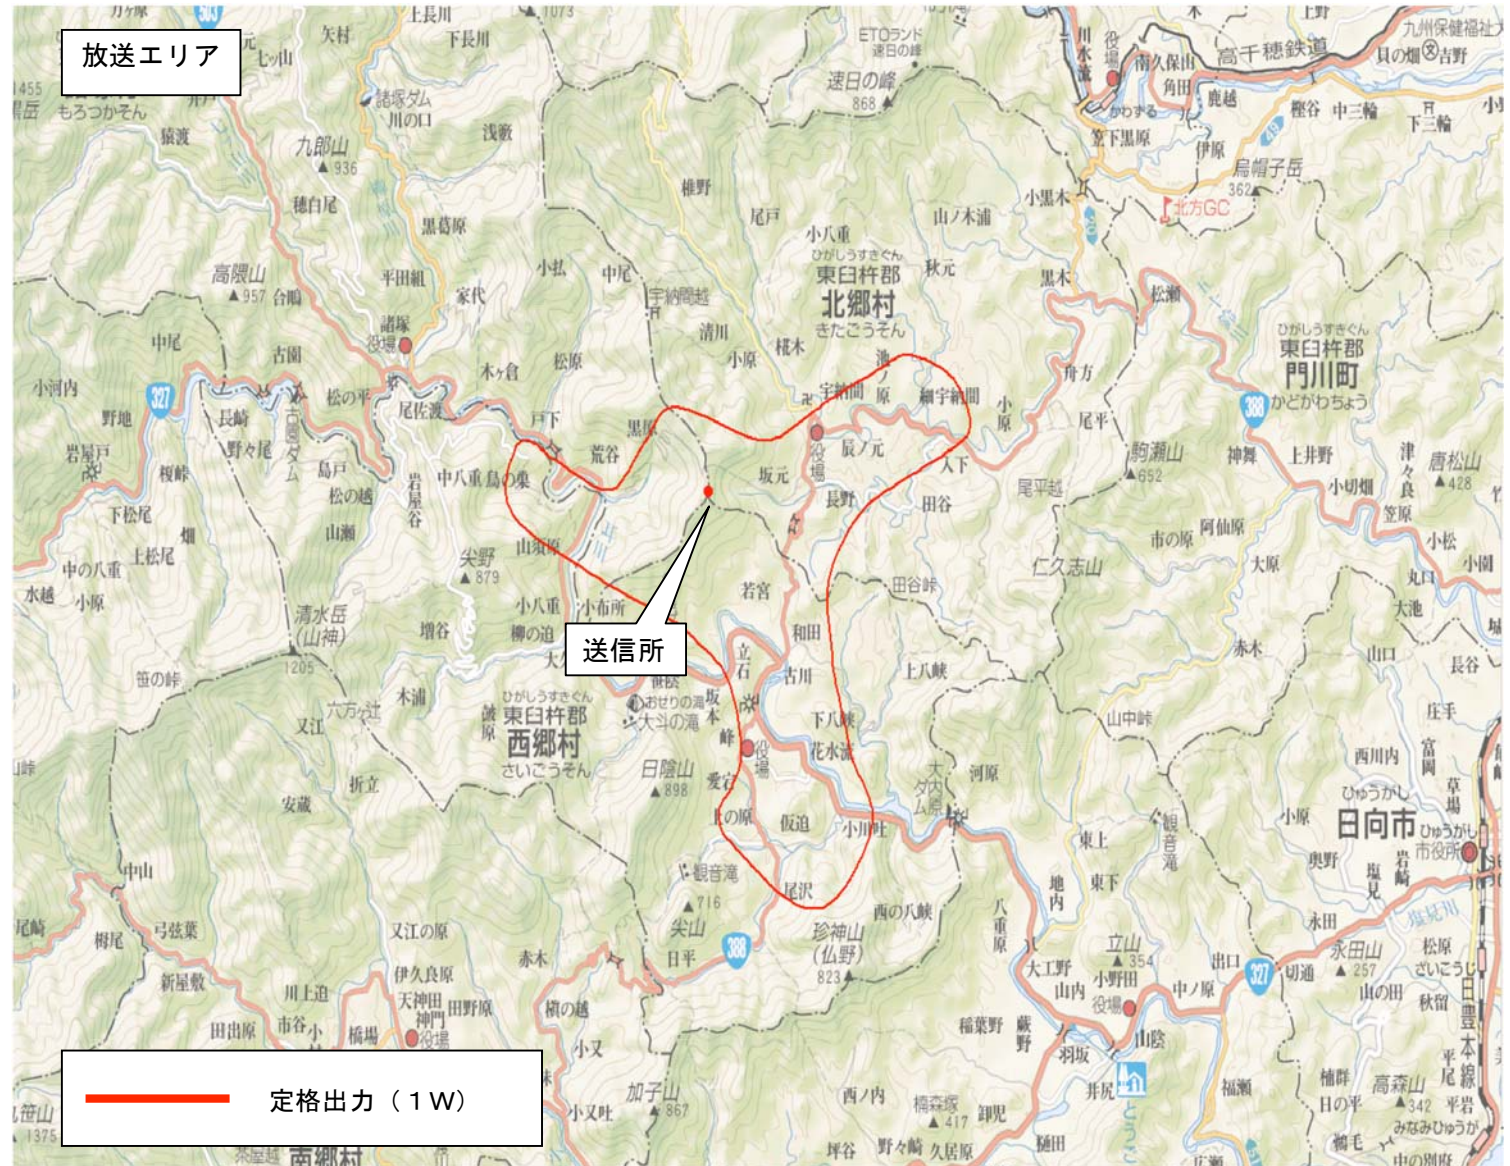

別 図 1

日向西郷デジタル中継局のリモコン番号、チャンネル、放送区域

放送局	リモコン番号	チャンネル(周波数)
NHK総合	1	37ch
NHK教育	2	35ch
MRT	6	39ch
UMK	3	41ch

※放送エリア内でも地形やビル陰などにより電波が遮られる場合など、視聴できないことがあります。