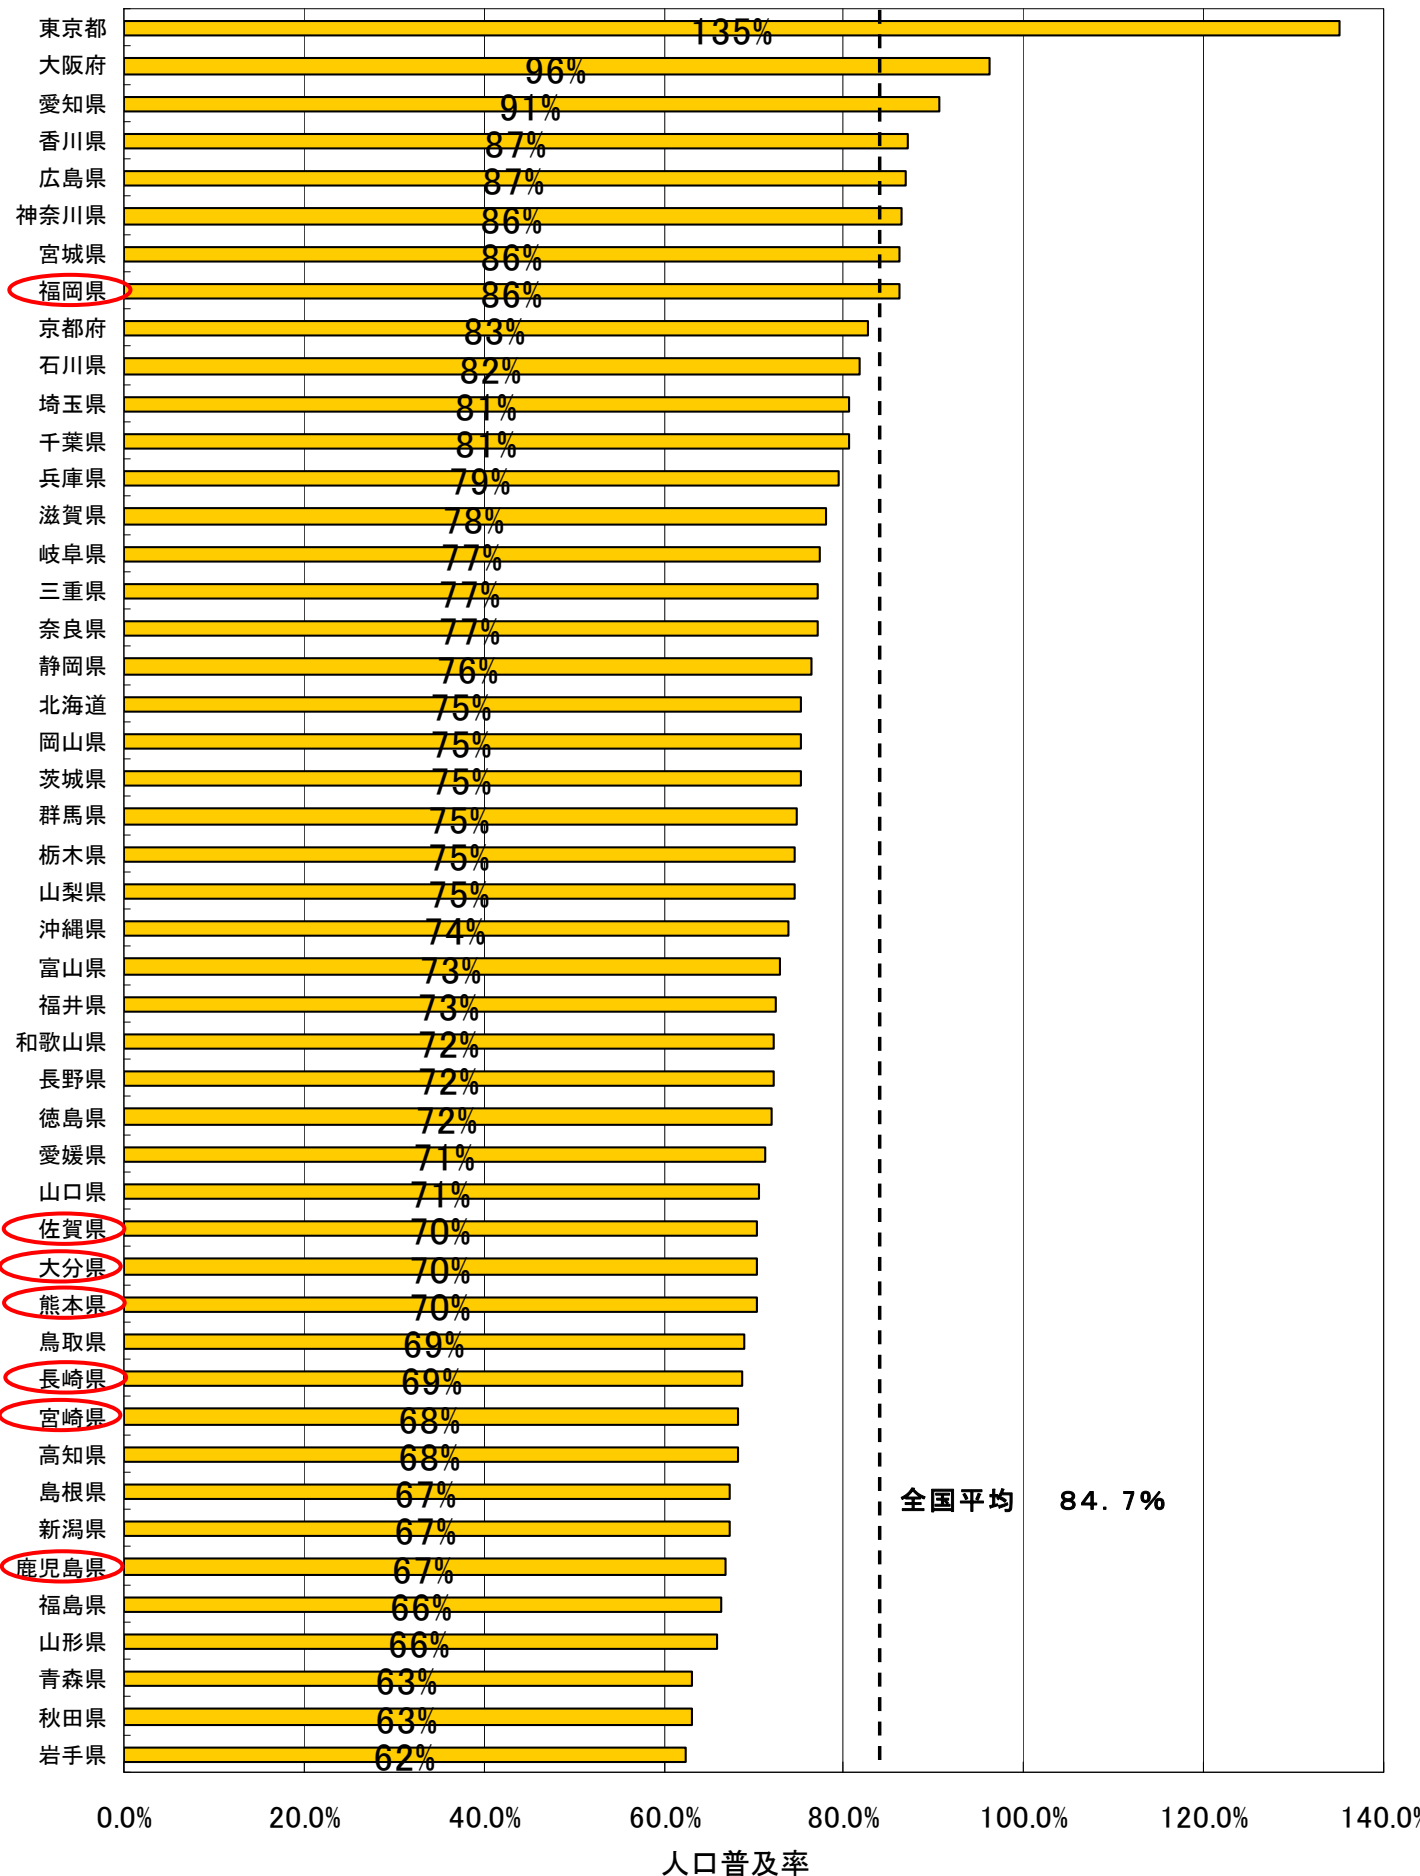

図1 各県別の携帯電話・PHSの契約数

図2 各県別の携帯電話・PHSの人口普及率

図3 携帯電話・PHSの人口普及率の推移

注 人口値は総務省統計局が発表した「平成17年国勢調査(平成17年10月)全国の総人口(確定値)」のデータを使用。

図4 都道府県別の携帯電話・PHSの人口普及率

(注) 都道府県別の加入数及び普及率については、事業者毎に集計方法が異なるため、必ずしも有効な数値ではありません。