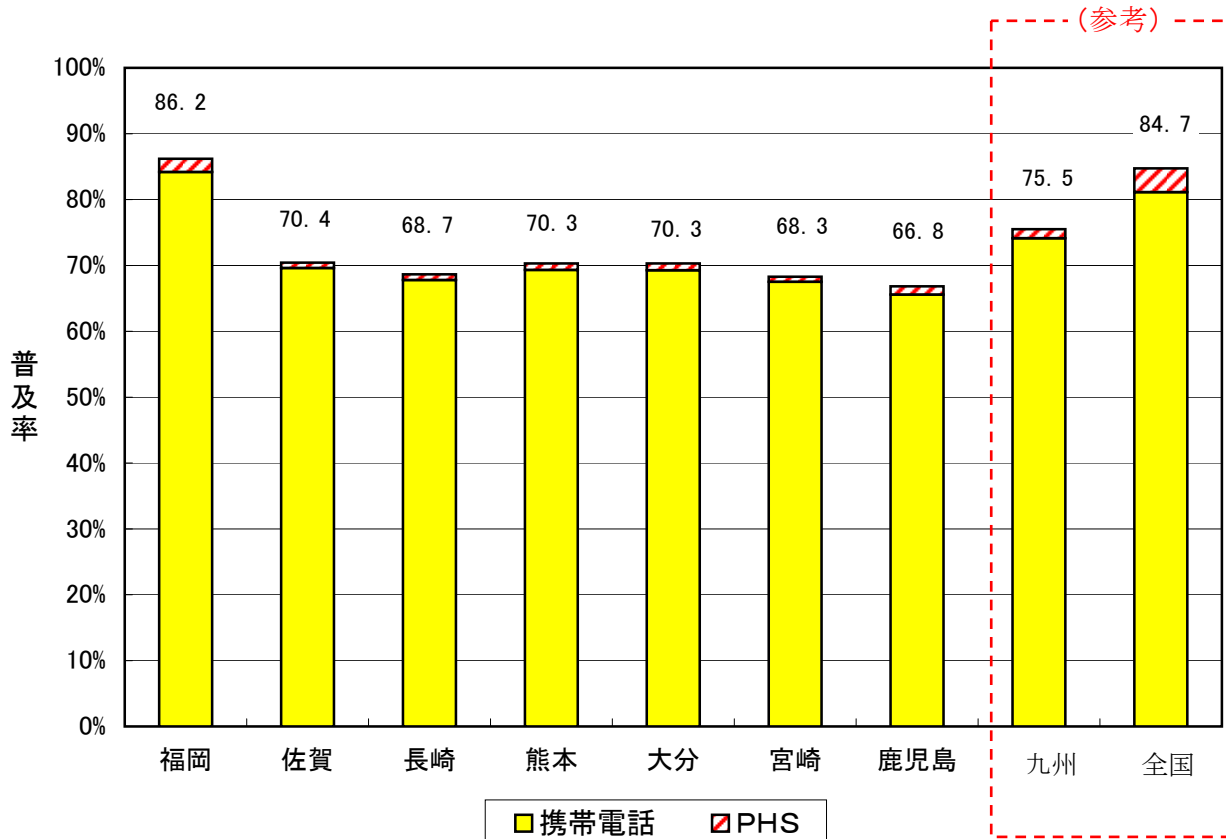

図1 各県別の携帯電話・PHSの契約数

図2 各県別の携帯電話・PHSの人口普及率

図3 携帯電話・PHSの人口普及率の推移

注 人口値は総務省統計局が発表した「平成17年国勢調査(平成17年10月)全国の総人口(確定値)」のデータを使用。

図4 都道府県別の携帯電話・PHSの人口普及率

(注) 都道府県別の加入数及び普及率については、事業者毎に集計方法が異なるため、必ずしも有効な数値ではありません。