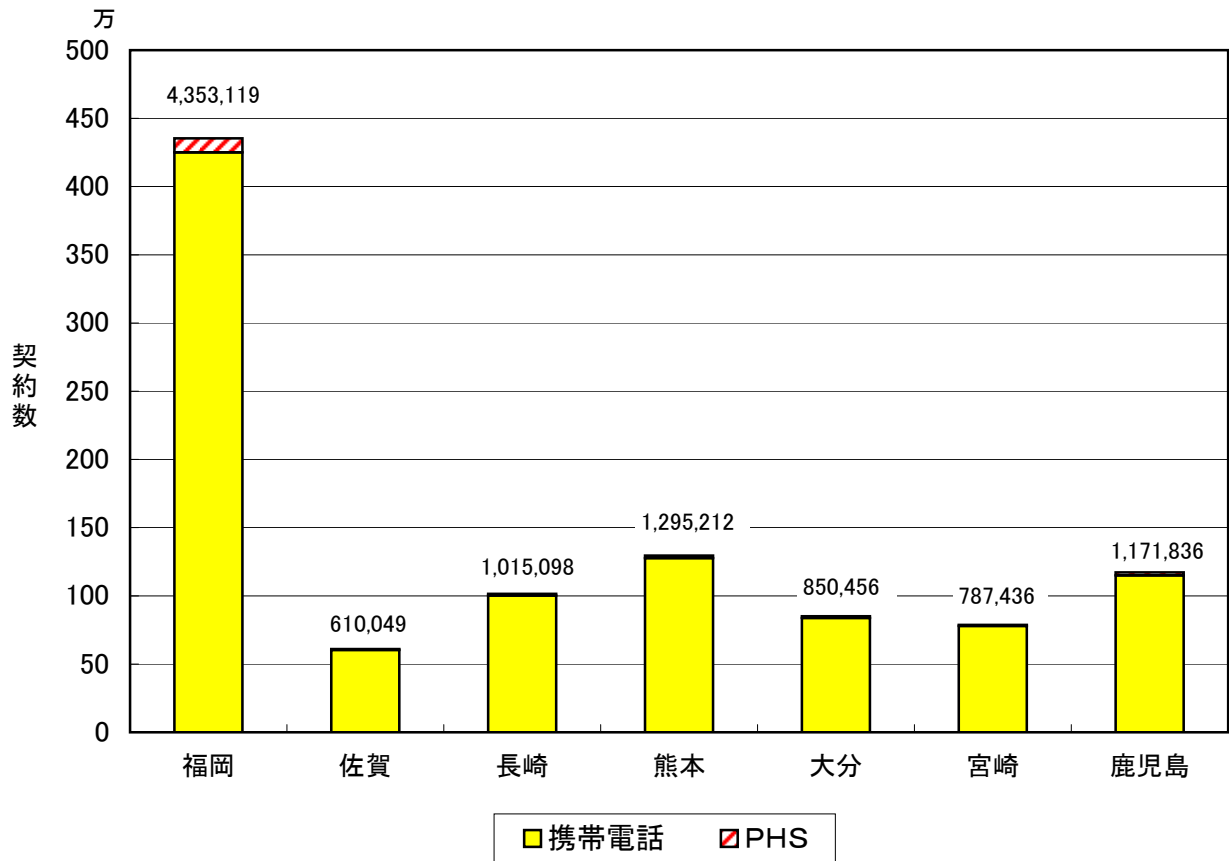

図1 各県別の携帯電話・PHSの契約数

図2 各県別の携帯電話・PHSの人口普及率

図3 携帯電話・PHSの人口普及率の推移

注 人口値は総務省統計局が発表した「平成17年国勢調査(平成17年10月)全国の総人口(確定値)」のデータを使用。

図4 都道府県別の携帯電話・PHSの人口普及率

(注) 都道府県別の加入数及び普及率については、事業者毎に集計方法が異なるため、必ずしも有効な数値ではありません。