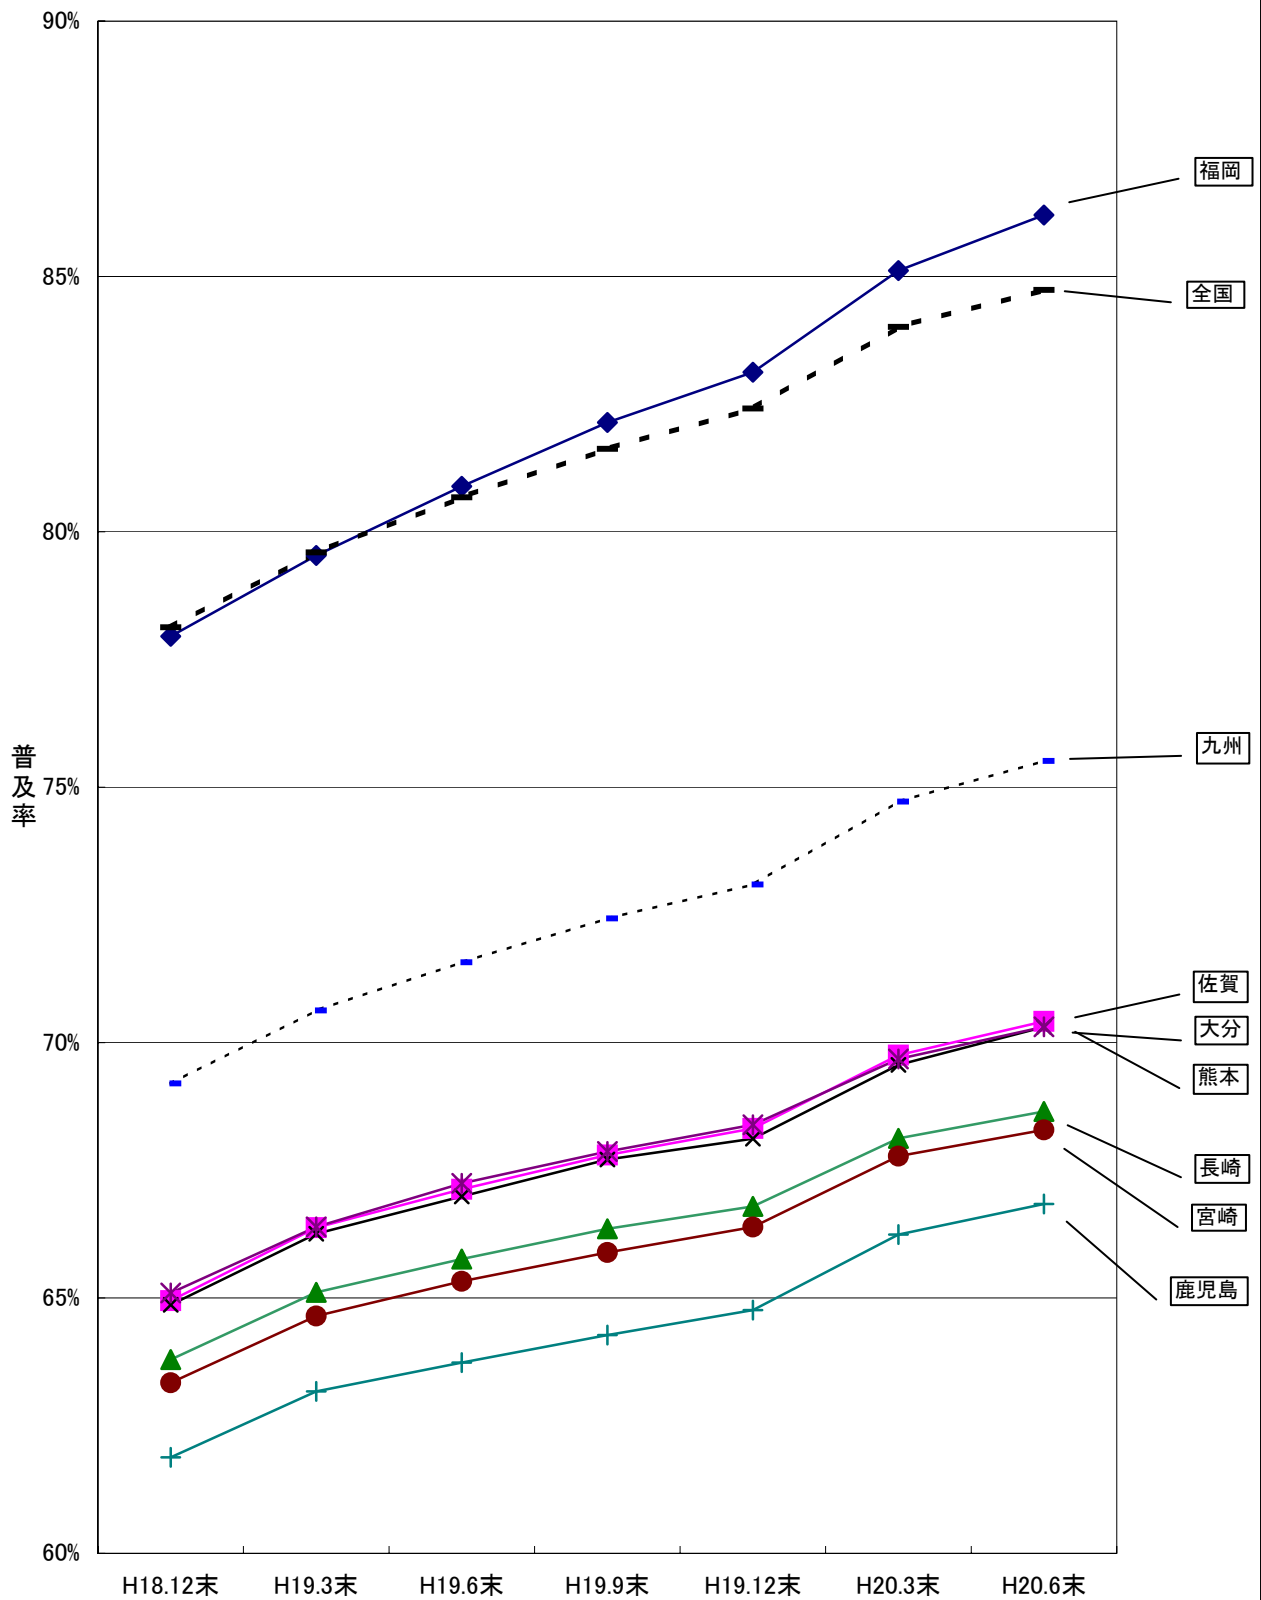

図1 各県別の携帯電話・PHSの契約数

図2 各県別の携帯電話・PHSの人口普及率

図3 携帯電話・PHSの人口普及率の推移

注 人口値は総務省統計局が発表した「平成17年国勢調査(平成17年10月)全国の総人口(確定値)」のデータを使用。

図4 都道府県別の携帯電話・PHSの人口普及率

(注) 都道府県別の加入数及び普及率については、事業者毎に集計方法が異なるため、必ずしも有効な数値ではありません。