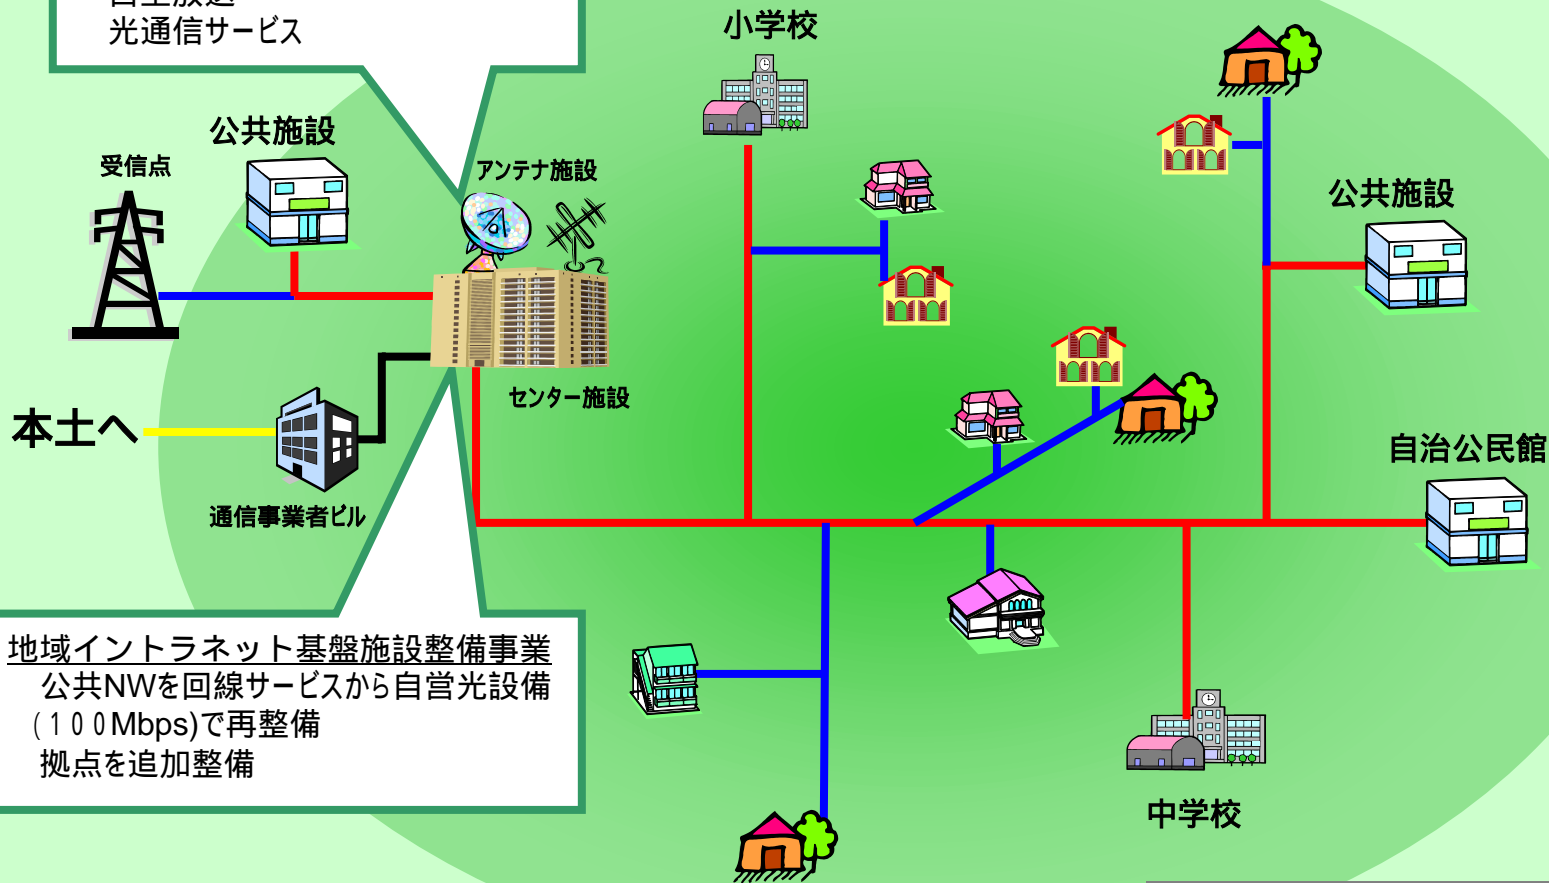

情報通信基盤整備推進交付金事業

地上波デジタルの再送信
多チャンネル放送
自主放送
光通信サービス

地域イントラネット基盤施設整備事業

公共NWを回線サービスから自営光設備
(100Mbps)で再整備
拠点を追加整備

【凡例】

- : 伝送施設 (情報通信基盤整備推進交付金)
- : 伝送施設 (地域イントラネット基盤施設整備)
- : 単費施設
- : 既存施設 (通信事業者資産)
- : IRU事業者施設