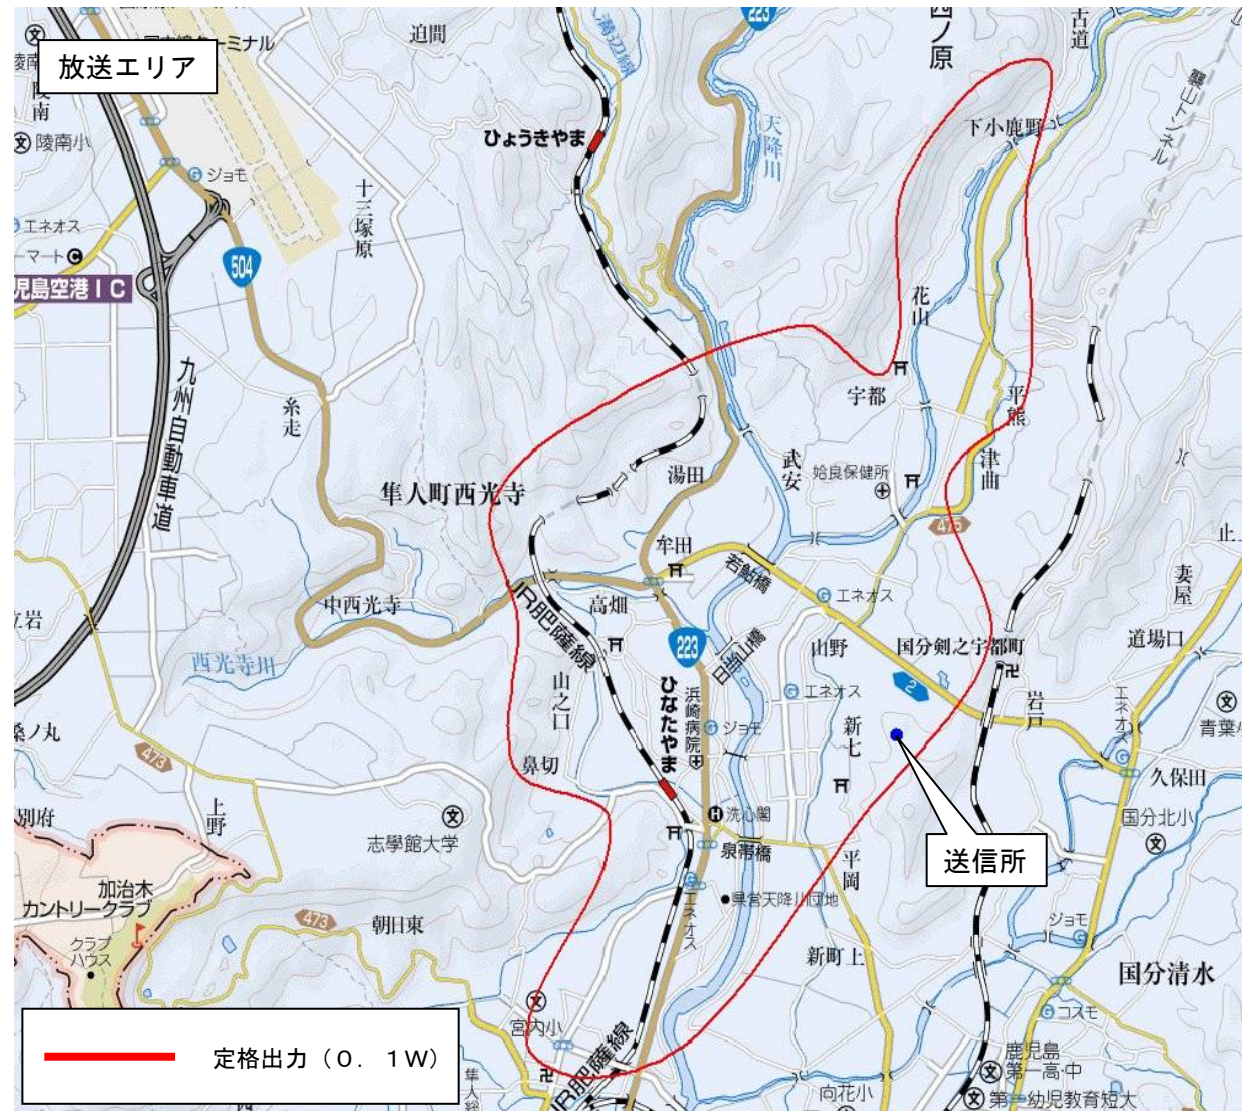

別 図 1

日当山デジタル中継局のリモコン番号、チャンネル、放送区域

放送局	リモコン番号	チャンネル (周波数)
NHK総合	3	27ch
NHK教育	2	23ch
MBC	1	25ch
KTS	8	21ch

※放送エリア内でも地形やビル陰などにより電波が遮られる場合など、視聴できないことがあります。

別 図 2

喜界デジタル中継局のリモコン番号、チャンネル、放送区域

放送局	リモコン番号	チャンネル (周波数)
NHK総合	3	51ch
NHK教育	2	52ch
MBC	1	28ch
KTS	8	34ch
KKB	5	36ch
KYT	4	32ch

※放送エリア内でも地形やビル陰などにより電波が遮られる場合など、視聴できないことがあります。

別 図 3

与論デジタル中継局のリモコン番号、チャンネル、放送区域

放送局	リモコン番号	チャンネル (周波数)
NHK総合	3	37ch
NHK教育	2	29ch
MBC	1	30ch
KTS	8	31ch
KKB	5	35ch
KYT	4	33ch

放送エリア

※放送エリア内でも地形やビル陰などにより電波が遮られる場合など、視聴できないことがあります。