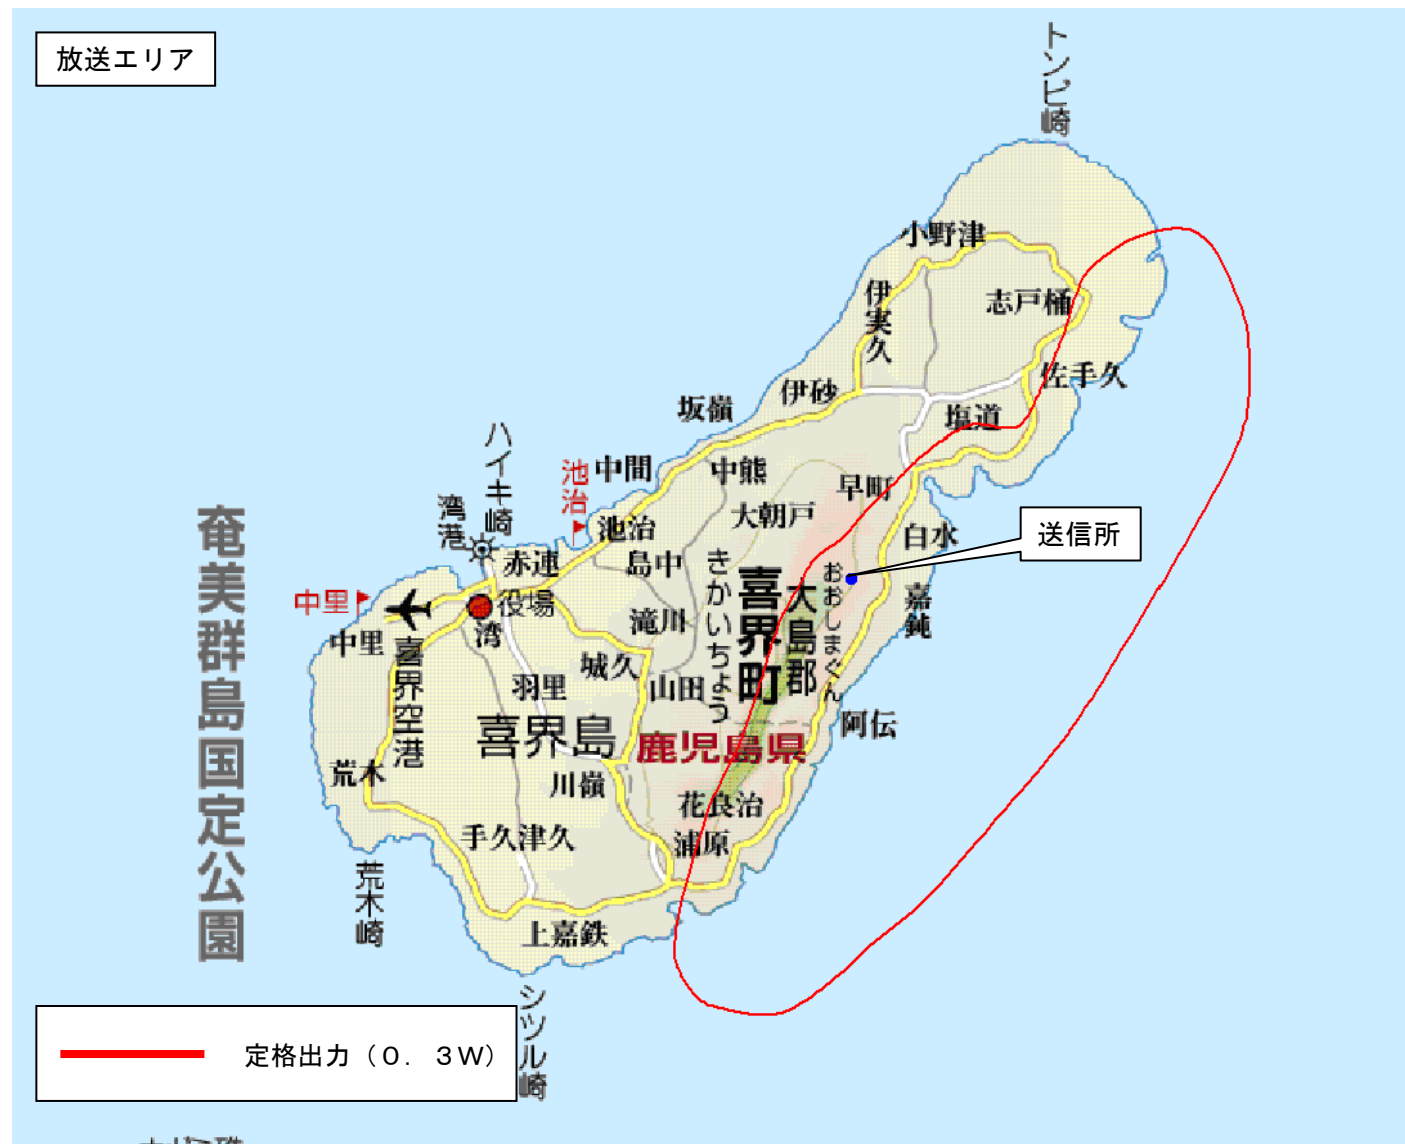

別 図 1

日当山デジタル中継局のリモコン番号、チャンネル、放送区域

放送局	リモコン番号	チャンネル (周波数)
NHK総合	3	27ch
NHK教育	2	23ch
MBC	1	25ch
KTS	8	21ch

※放送エリア内でも地形やビル陰などにより電波が遮られる場合など、視聴できないことがあります。

別 図 2

喜界デジタル中継局のリモコン番号、チャンネル、放送区域

放送局	リモコン番号	チャンネル (周波数)
NHK総合	3	51ch
NHK教育	2	52ch
MBC	1	28ch
KTS	8	34ch
KKB	5	36ch
KYT	4	32ch

※放送エリア内でも地形やビル陰などにより電波が遮られる場合など、視聴できないことがあります。

別 図 3

与論デジタル中継局のリモコン番号、チャンネル、放送区域

放送局	リモコン番号	チャンネル (周波数)
NHK総合	3	37ch
NHK教育	2	29ch
MBC	1	30ch
KTS	8	31ch
KKB	5	35ch
KYT	4	33ch

放送エリア

※放送エリア内でも地形やビル陰などにより電波が遮られる場合など、視聴できないことがあります。