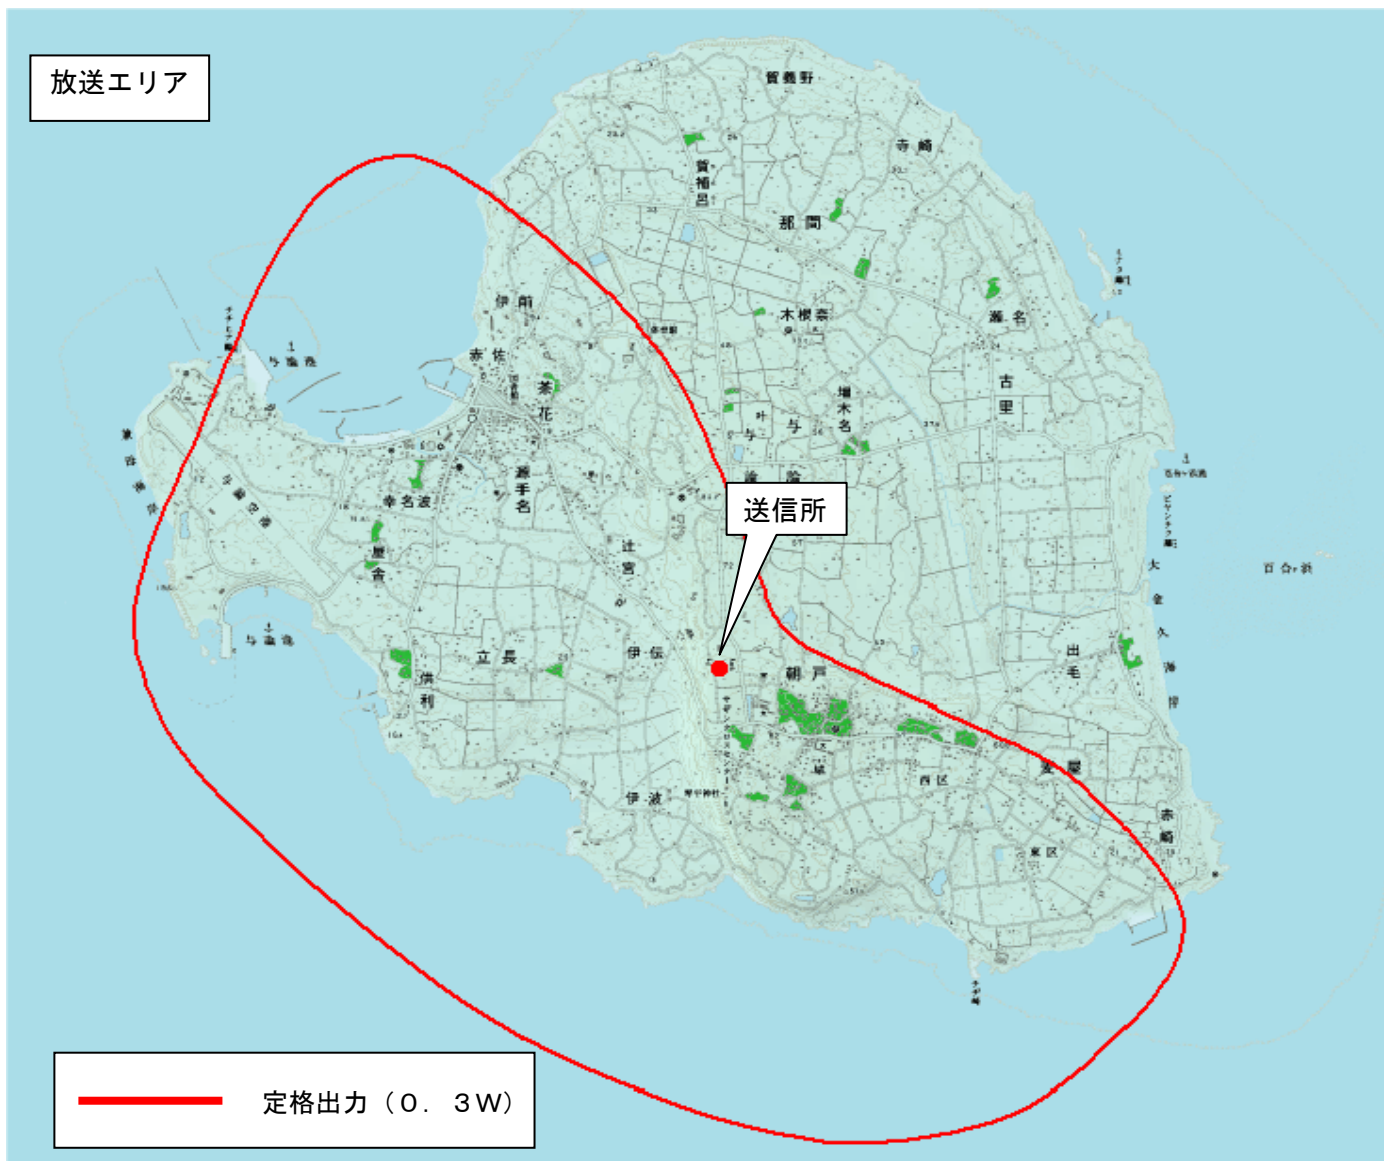

別 図 1

日当山デジタル中継局のリモコン番号、チャンネル、放送区域

放送局	リモコン番号	チャンネル (周波数)
NHK総合	3	27ch
NHK教育	2	23ch
MBC	1	25ch
KTS	8	21ch

※放送エリア内でも地形やビル陰などにより電波が遮られる場合など、視聴できないことがあります。

別 図 2

喜界デジタル中継局のリモコン番号、チャンネル、放送区域

放送局	リモコン番号	チャンネル (周波数)
NHK総合	3	51ch
NHK教育	2	52ch
MBC	1	28ch
KTS	8	34ch
KKB	5	36ch
KYT	4	32ch

※放送エリア内でも地形やビル陰などにより電波が遮られる場合など、視聴できないことがあります。

別 図 3

与論デジタル中継局のリモコン番号、チャンネル、放送区域

放送局	リモコン番号	チャンネル (周波数)
NHK総合	3	37ch
NHK教育	2	29ch
MBC	1	30ch
KTS	8	31ch
KKB	5	35ch
KYT	4	33ch

放送エリア

※放送エリア内でも地形やビル陰などにより電波が遮られる場合など、視聴できないことがあります。