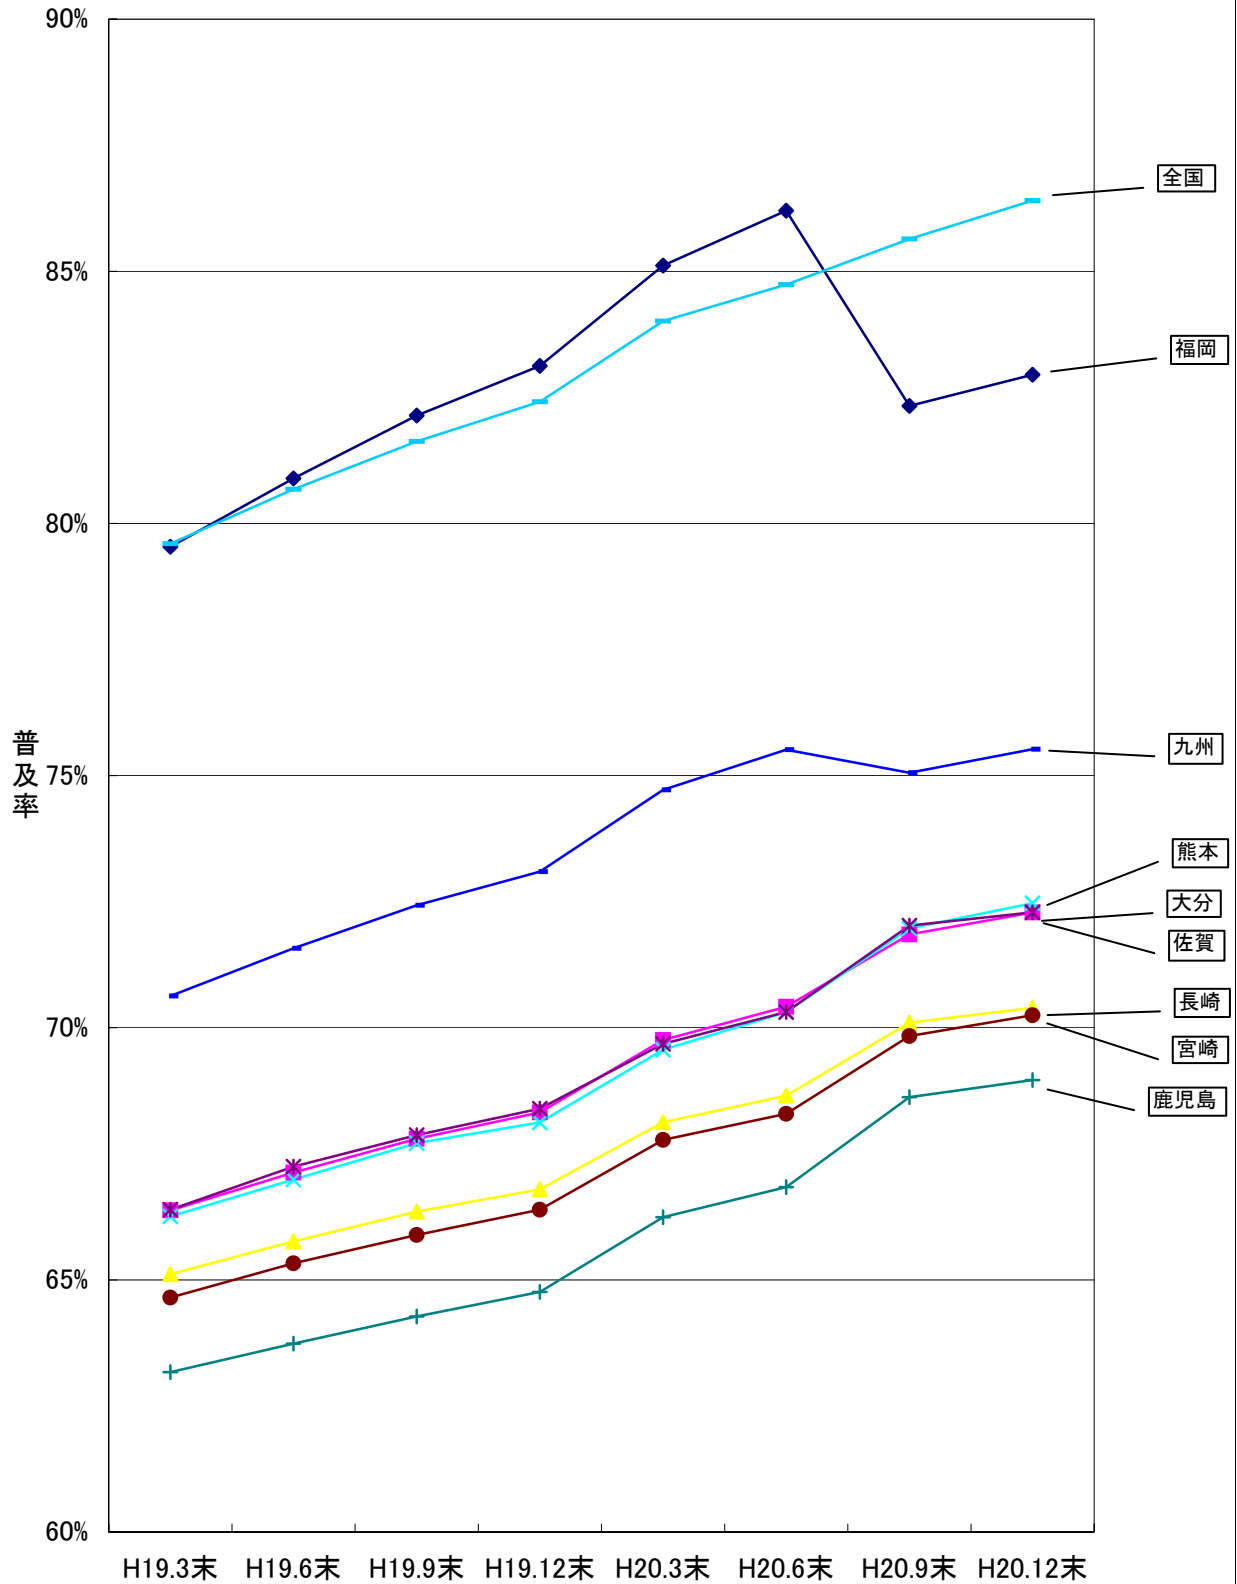

図1 各県別の携帯電話・PHSの契約数

図2 各県別の携帯電話・PHSの人口普及率

図3 携帯電話・PHSの人口普及率の推移

注1 人口値は総務省統計局が発表した「平成17年国勢調査(平成17年10月)全国の総人口(確定値)」のデータを使用。

注2 H20.6末とH20.9末のデータは一部事業者の集計方法の変更により必ずしも連続していません。

図4 都道府県別の携帯電話・PHSの人口普及率

(注)都道府県別の加入数及び普及率については、事業者毎に集計方法が異なるため、必ずしも有効な数値ではありません。