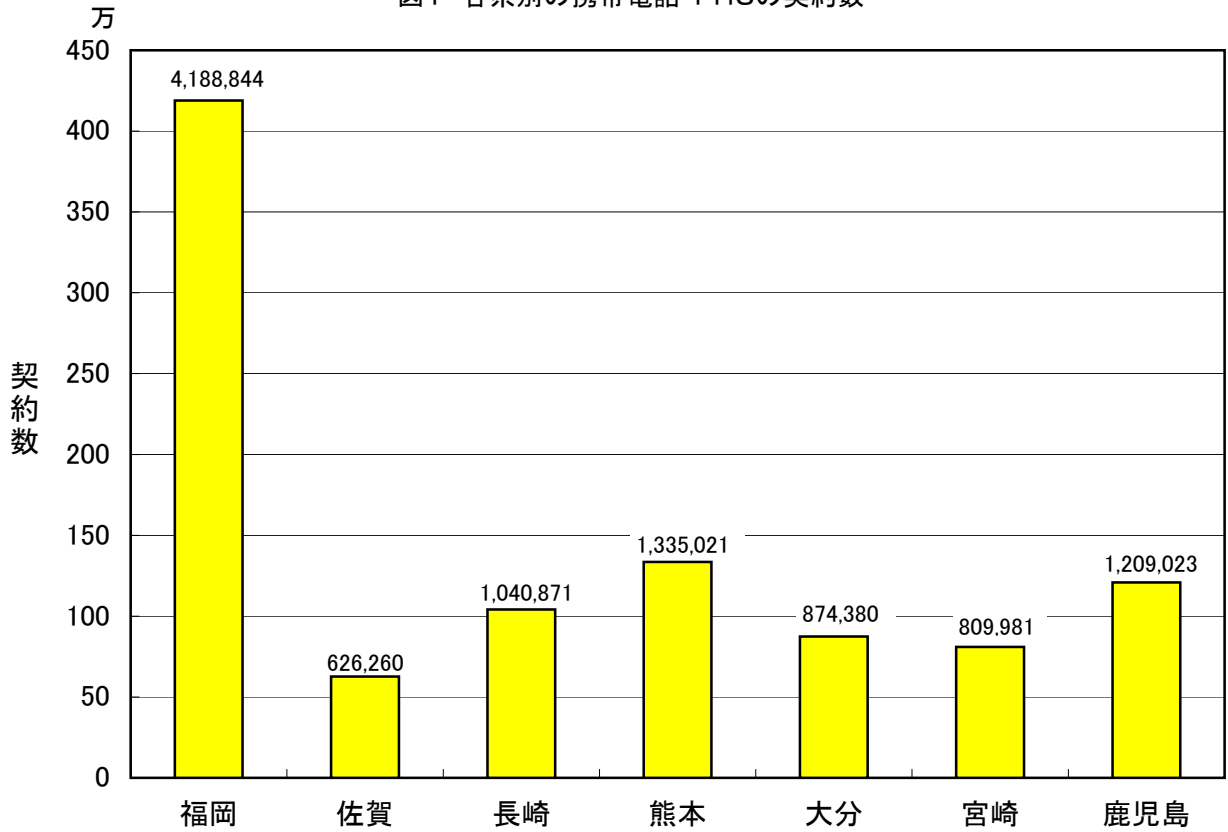

図1 各県別の携帯電話・PHSの契約数

図2 各県別の携帯電話・PHSの人口普及率

図3 携帯電話・PHSの人口普及率の推移

注1 人口値は総務省統計局が発表した「平成17年国勢調査(平成17年10月)全国の総人口(確定値)」のデータを使用。

注2 H20.6末とH20.9末のデータは一部事業者の集計方法の変更により必ずしも連続していません。

図4 都道府県別の携帯電話・PHSの人口普及率

(注)都道府県別の加入数及び普及率については、事業者毎に集計方法が異なるため、必ずしも有効な数値ではありません。