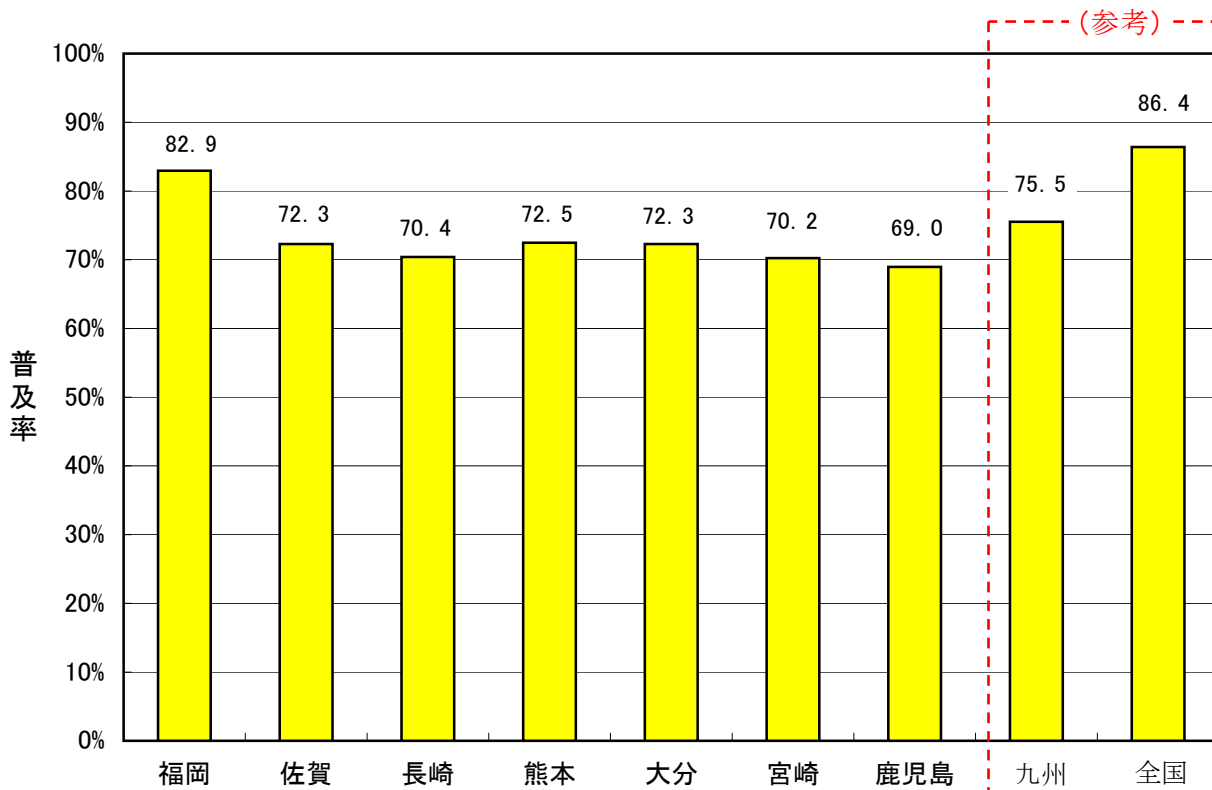

図1 各県別の携帯電話・PHSの契約数

図2 各県別の携帯電話・PHSの人口普及率

図3 携帯電話・PHSの人口普及率の推移

注1 人口値は総務省統計局が発表した「平成17年国勢調査(平成17年10月)全国の総人口(確定値)」のデータを使用。

注2 H20.6末とH20.9末のデータは一部事業者の集計方法の変更により必ずしも連続していません。

図4 都道府県別の携帯電話・PHSの人口普及率

(注)都道府県別の加入数及び普及率については、事業者毎に集計方法が異なるため、必ずしも有効な数値ではありません。