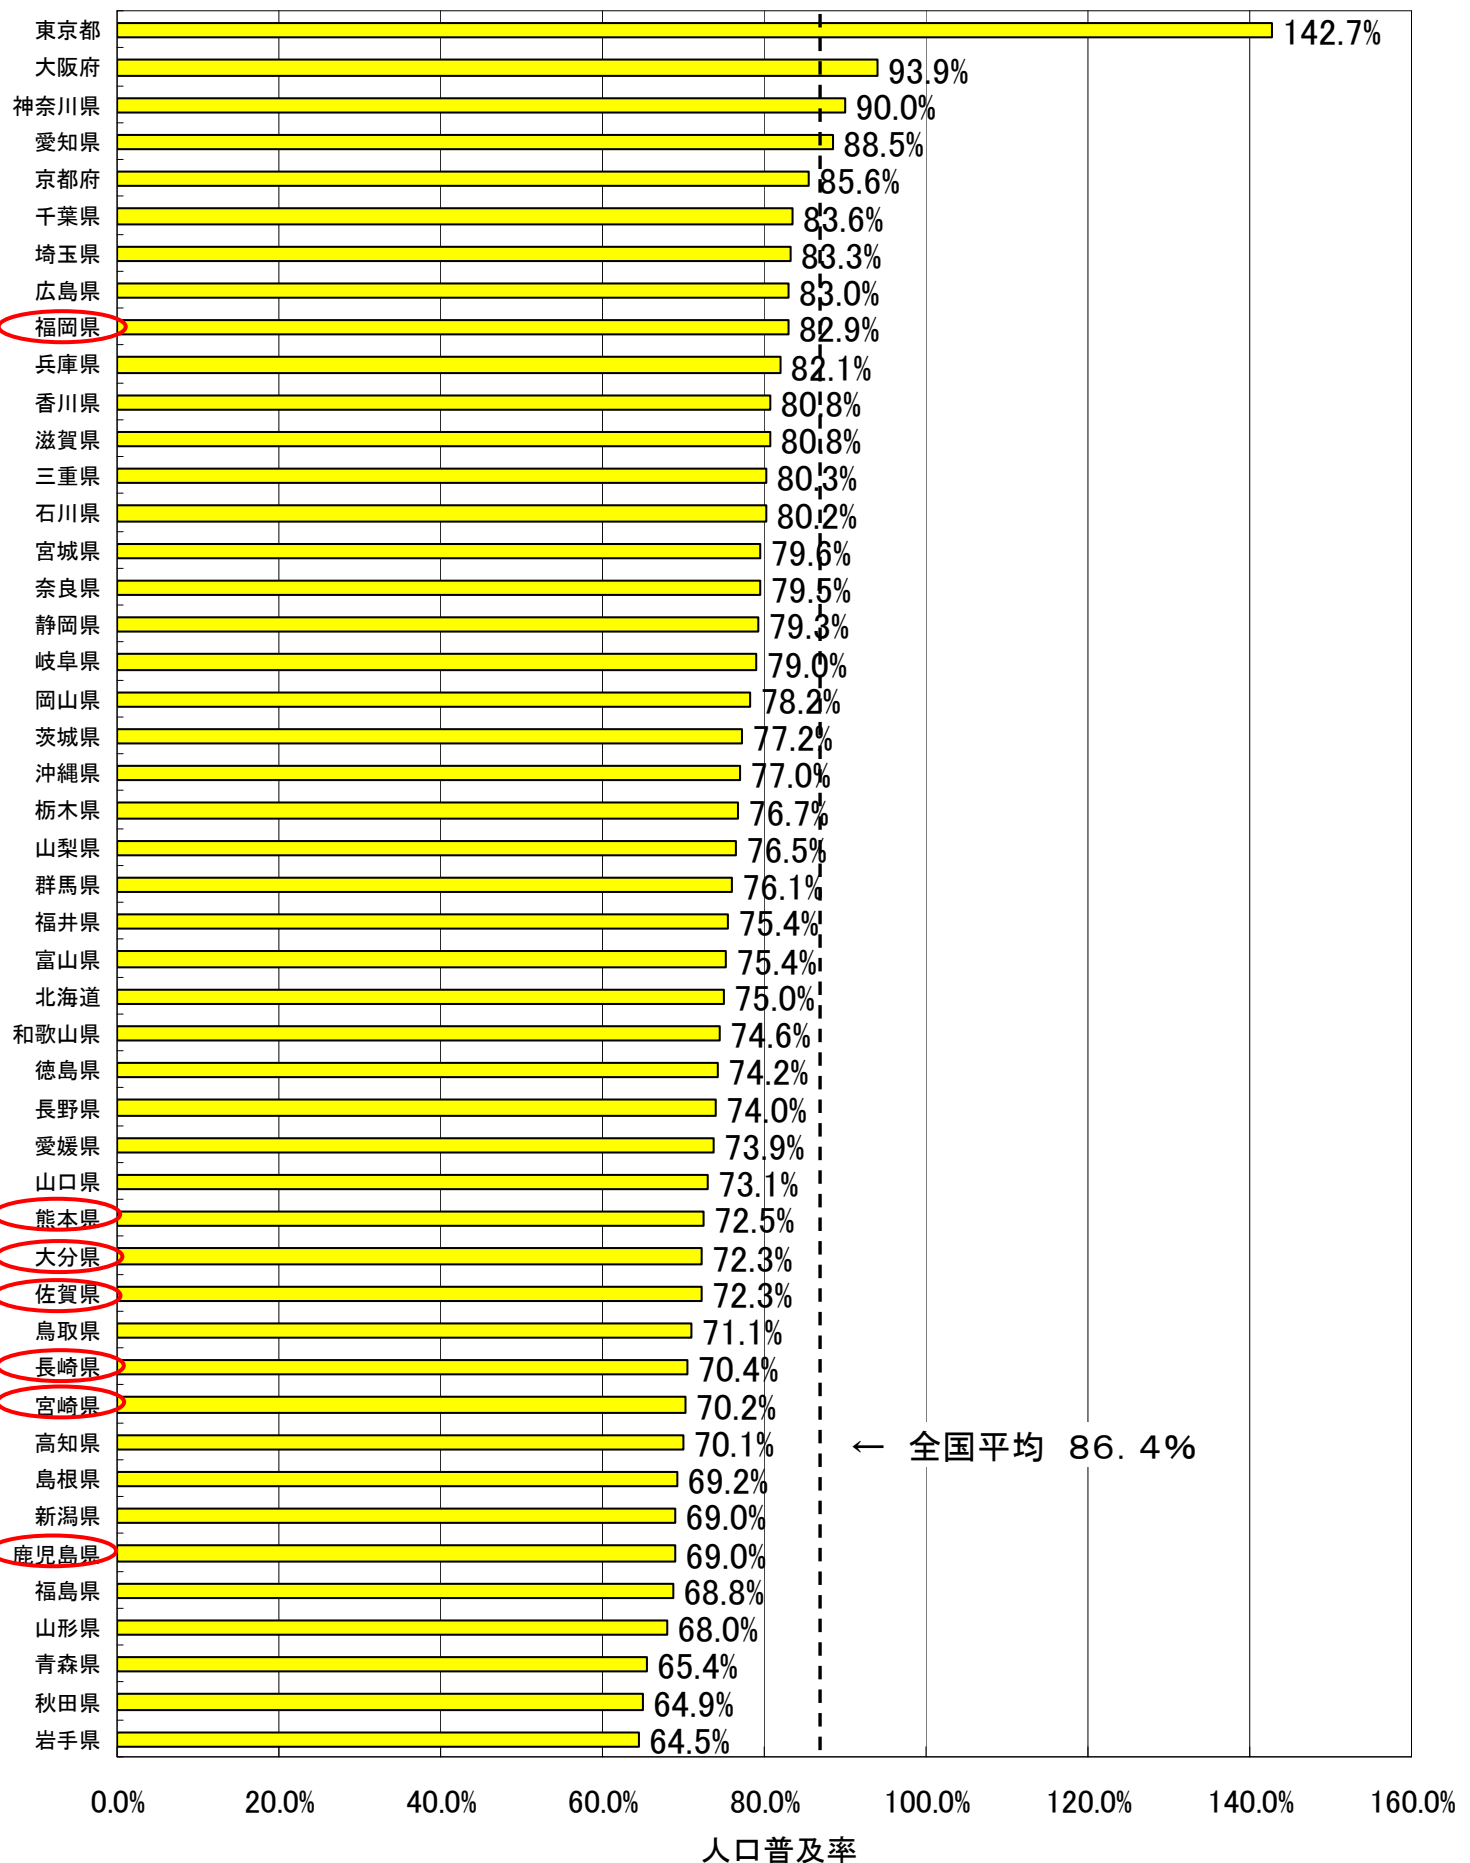

図1 各県別の携帯電話・PHSの契約数

図2 各県別の携帯電話・PHSの人口普及率

図3 携帯電話・PHSの人口普及率の推移

注1 人口値は総務省統計局が発表した「平成17年国勢調査(平成17年10月)全国の総人口(確定値)」のデータを使用。

注2 H20.6末とH20.9末のデータは一部事業者の集計方法の変更により必ずしも連続していません。

図4 都道府県別の携帯電話・PHSの人口普及率

(注)都道府県別の加入数及び普及率については、事業者毎に集計方法が異なるため、必ずしも有効な数値ではありません。