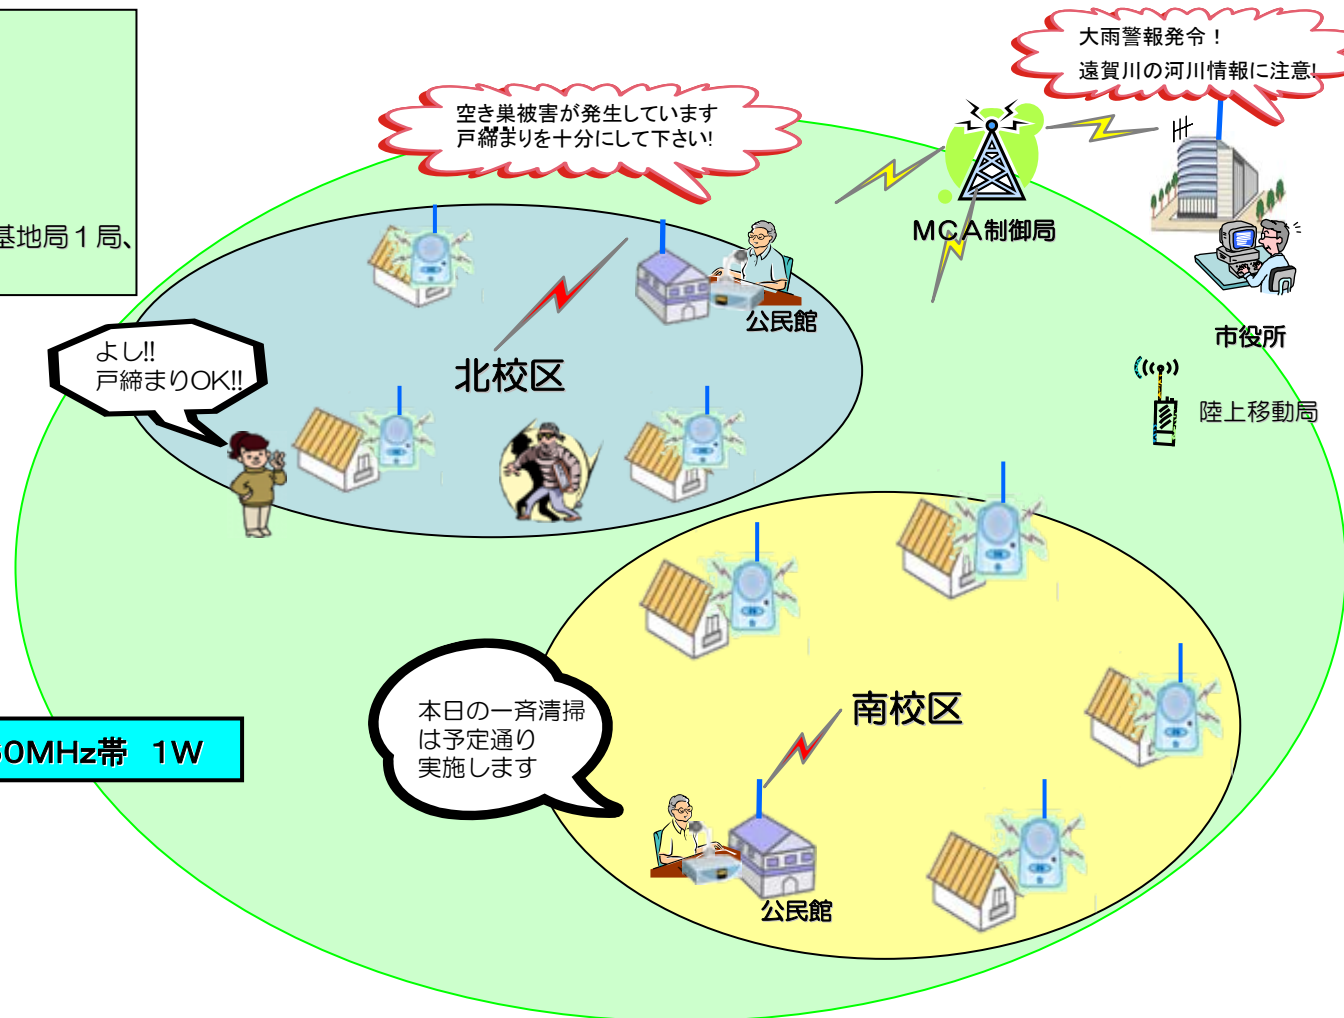

直方市が導入する「地域コミュニティ用無線システム」の概要

市内の二つの校区（北校区、南校区）に無線システムを導入します。

これにより当該校区では、区長等が公民館に設置した無線機から、地域のお知らせ等を住民宅の戸別受信機に直接伝達することができます。また、台風や豪雨時等の非常災害時には、直方市役所からMCA無線を経由して2つのシステムを使い防災情報（遠賀川の水位情報等）を直接住民に伝達することもできます。

システム構成

- ・基地局：3局（注）
- ・陸上移動局：1局（注）
- ・戸別受信機 ：30台

（注）バックアップ用として市役所に基地局1局、陸上移動局を用意

※使用周波数帯、空中線電力:360MHz帯 1W