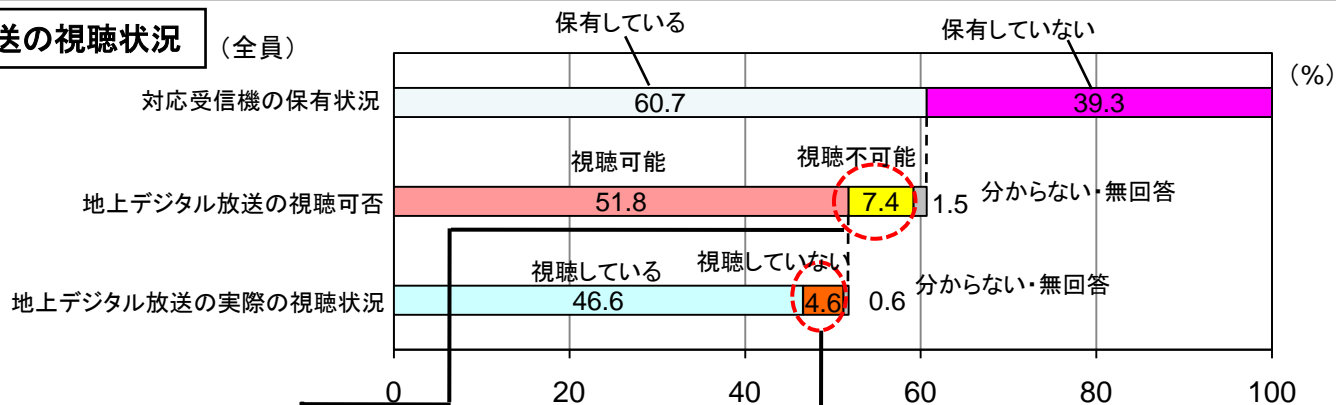

受信機を保有しながら地上デジタルテレビ放送を視聴できない世帯が7.4%存在することから、これらの方々に対して視聴するための具体的な受信方法を周知広報活動するなど、所要の取り組みを実施していく必要がある。

地上デジタルテレビ放送の視聴状況

地上デジタル放送対応の受信機を保有しているが視聴できない理由(複数回答)

地上デジタルテレビ放送を視聴できる環境にあるが、視聴していない理由(複数回答)

(地上デジタルテレビ放送を視聴可能、かつ、視聴していないとの回答者)