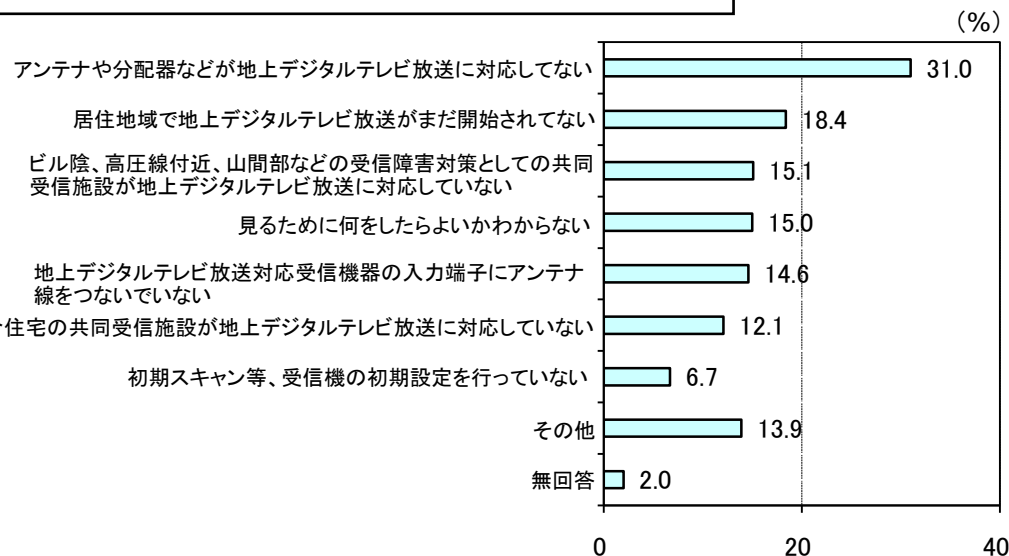

受信機を保有しながら地上デジタルテレビ放送を視聴できない世帯が7.4%存在することから、これらの方々に対して視聴するための具体的な受信方法を周知広報活動するなど、所要の取り組みを実施していく必要がある。

地上デジタルテレビ放送の視聴状況

地上デジタル放送対応の受信機を保有しているが視聴できない理由(複数回答)

地上デジタルテレビ放送を視聴できる環境にあるが、視聴していない理由(複数回答)

(地上デジタルテレビ放送を視聴可能、かつ、視聴していないとの回答者)