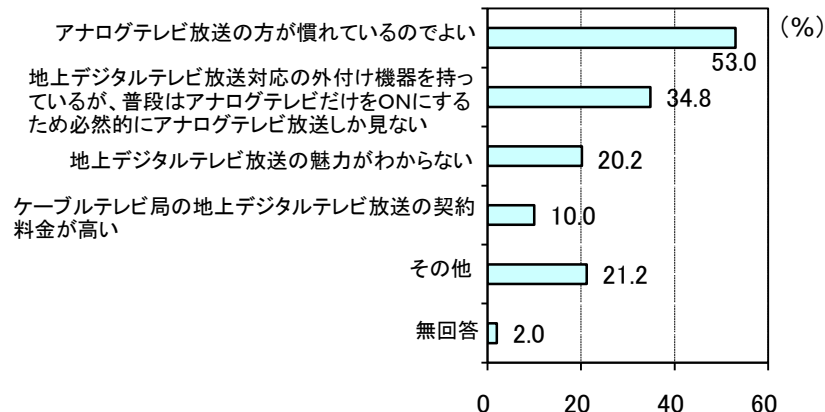

受信機を保有しながら地上デジタルテレビ放送を視聴できない世帯が7.4%存在することから、これらの方々に対して視聴するための具体的な受信方法を周知広報活動するなど、所要の取り組みを実施していく必要がある。

地上デジタルテレビ放送の視聴状況

地上デジタル放送対応の受信機を保有しているが視聴できない理由(複数回答)

地上デジタルテレビ放送を視聴できる環境にあるが、視聴していない理由(複数回答)

(地上デジタルテレビ放送を視聴可能、かつ、視聴していないとの回答者)