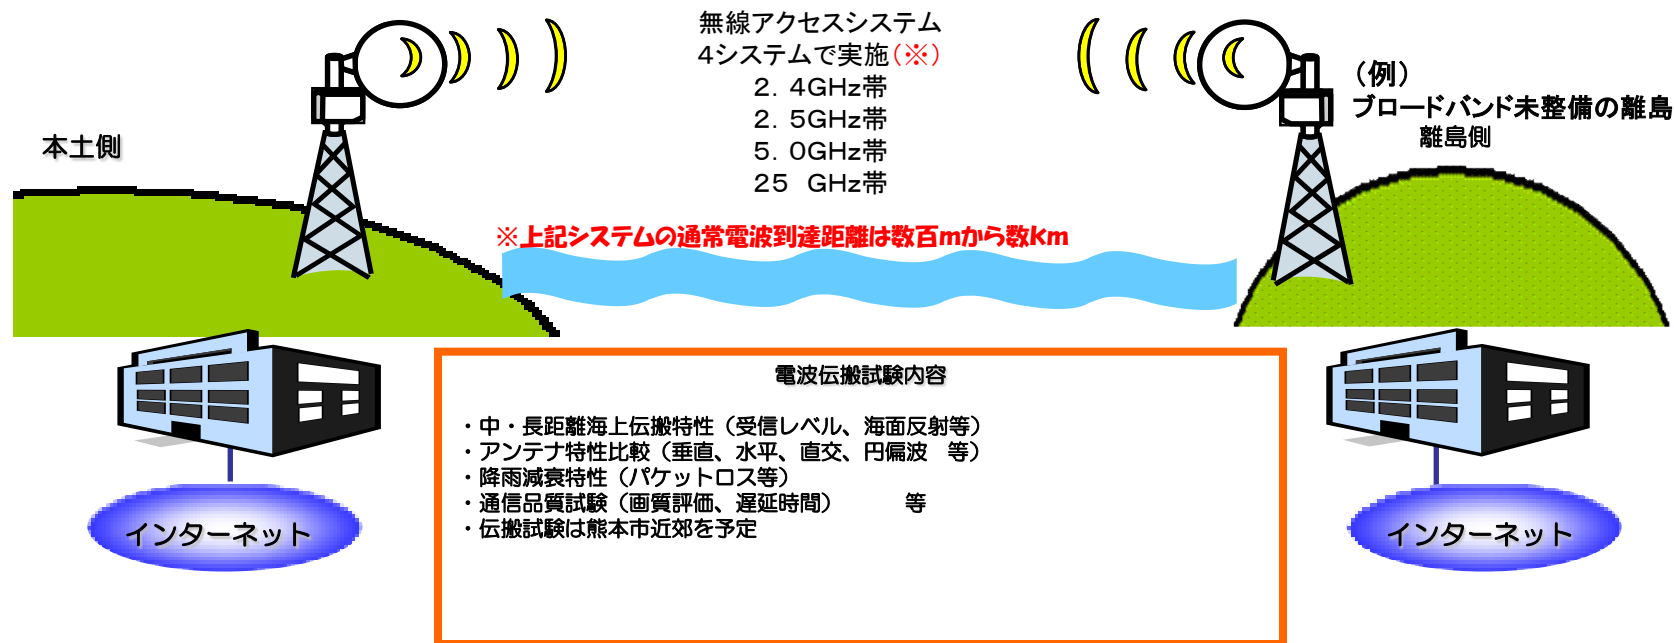

○ 平成20年度「離島等の中・長距離海上電波伝搬に適した無線アクセスシステム構築のための調査検討電波伝搬試験概要」イメージ

○ 平成20年度「離島等の中・長距離海上電波伝搬に適した無線アクセスシステム構築のための調査検討会」構成員

(五十音順、敬称略)

- |       |   |
|-------|---|
| 足立 國功 | 非営利活動法人NEXT熊本 理事長                       |
| 池堂 和久 | 鹿児島県企画部情報政策課 課長                         |
| 神崎 治  | 長崎県総務部情報政策課 課長                          |
| 橋本 博  | 西日本電信電話(株)九州事業本部<br>九州ブロードバンド推進室 室長     |
| 長谷川 實 | 社団法人九州経済連合会 経済産業本部 調査役                  |
| 福迫 武  | 国立大学法人熊本大学大学院 自然科学研究科<br>情報電気電子工学専攻 准教授 |
| 帆足 孝文 | 崇城大学大学院 工学研究科 教授                        |
| 松永 正男 | 熊本県 地域振興部 情報企画課 課長                      |