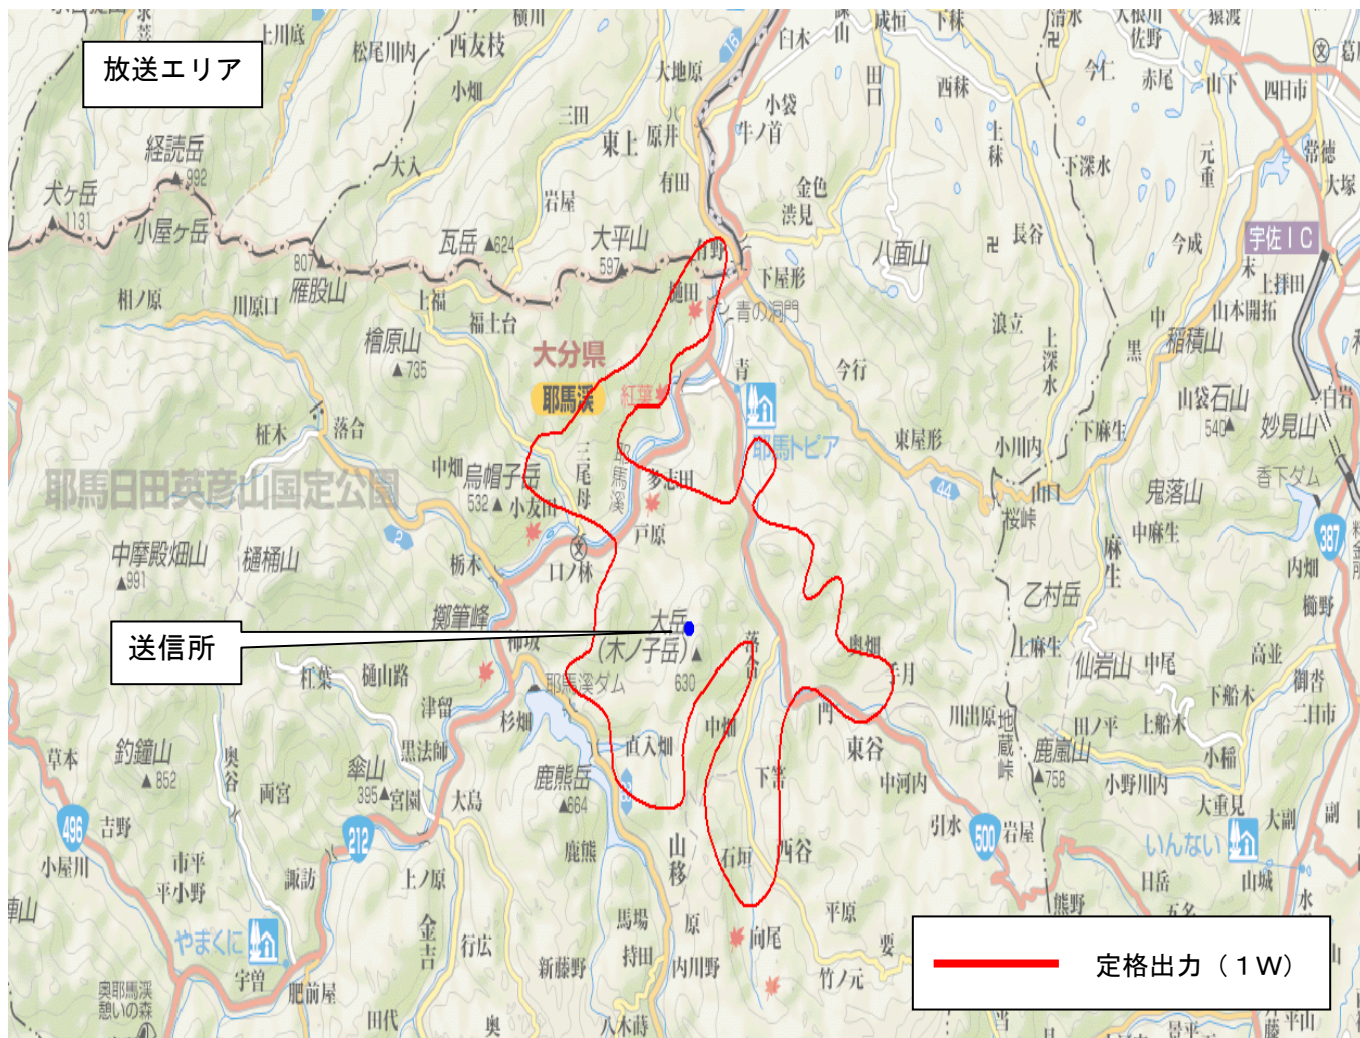

本耶馬溪デジタル中継局のリモコン番号、チャンネル、放送区域

別図1

放送局	リモコン番号	チャンネル(周波数)
NHK総合	1	49ch
NHK教育	2	38ch
OBS	3	46ch
TOS	4	47ch

※放送エリア内でも地形やビル陰などにより電波が遮られる場合など、視聴できないことがあります。

— 定格出力 (1W)

犬飼デジタル中継局のリモコン番号、チャンネル、放送区域

別図2

放送局	リモコン番号	チャンネル(周波数)
NHK総合	1	47ch
NHK教育	2	20ch
OBS	3	13ch
TOS	4	35ch

※放送エリア内でも地形やビル陰などにより電波が遮られる場合など、視聴できないことがあります。