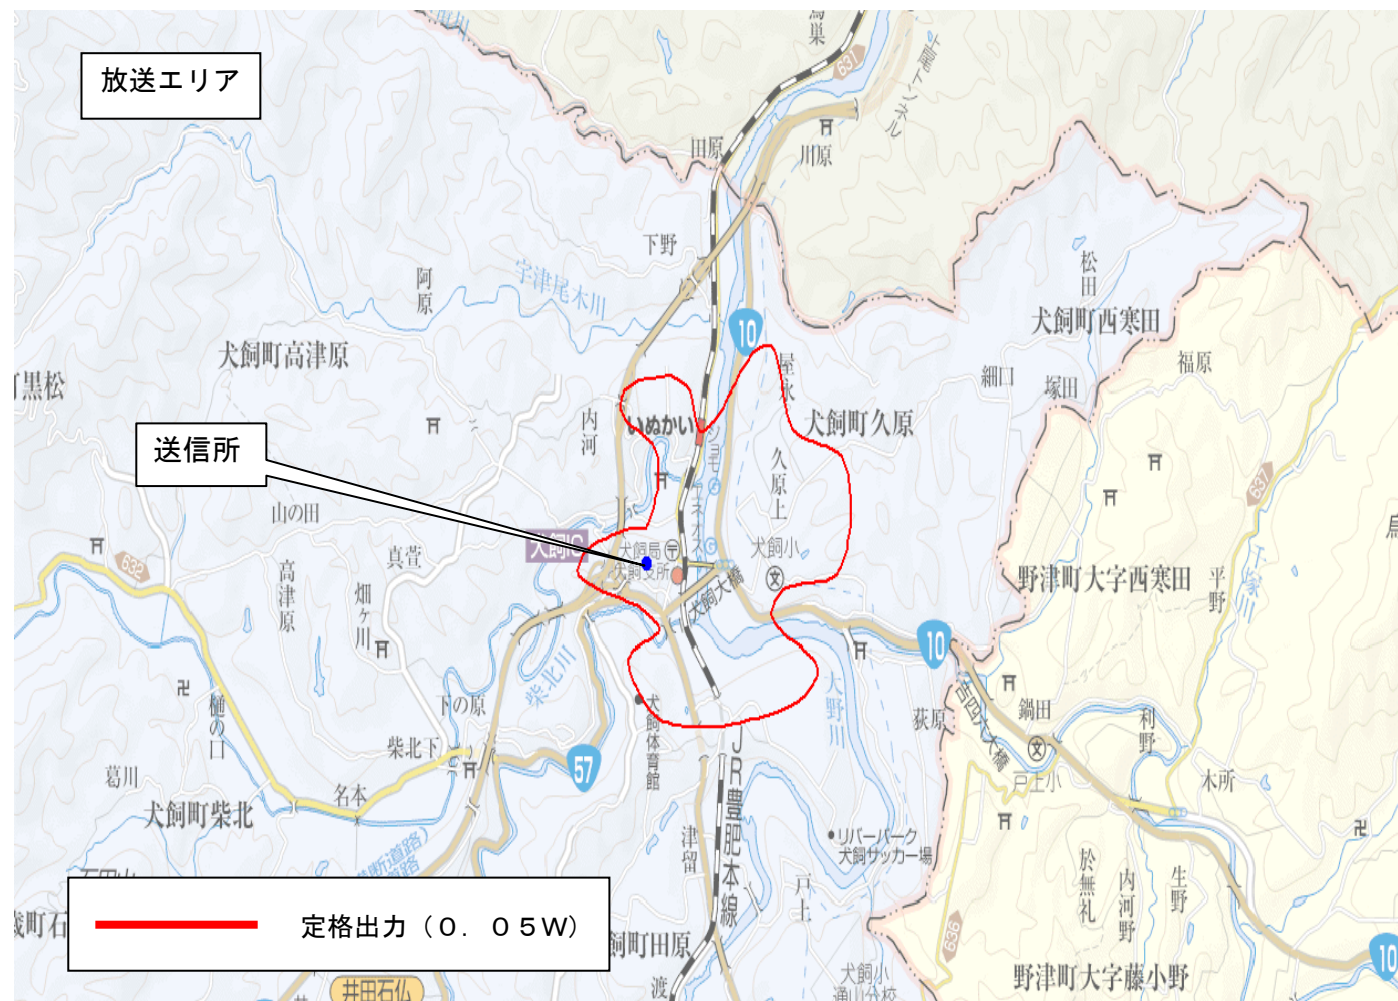

本耶馬溪デジタル中継局のリモコン番号、チャンネル、放送区域

別図1

放送局	リモコン番号	チャンネル(周波数)
NHK総合	1	49ch
NHK教育	2	38ch
OBS	3	46ch
TOS	4	47ch

※放送エリア内でも地形やビル陰などにより電波が遮られる場合など、視聴できないことがあります。

— 定格出力 (1W)

犬飼デジタル中継局のリモコン番号、チャンネル、放送区域

別図2

放送局	リモコン番号	チャンネル(周波数)
NHK総合	1	47ch
NHK教育	2	20ch
OBS	3	13ch
TOS	4	35ch

※放送エリア内でも地形やビル陰などにより電波が遮られる場合など、視聴できないことがあります。