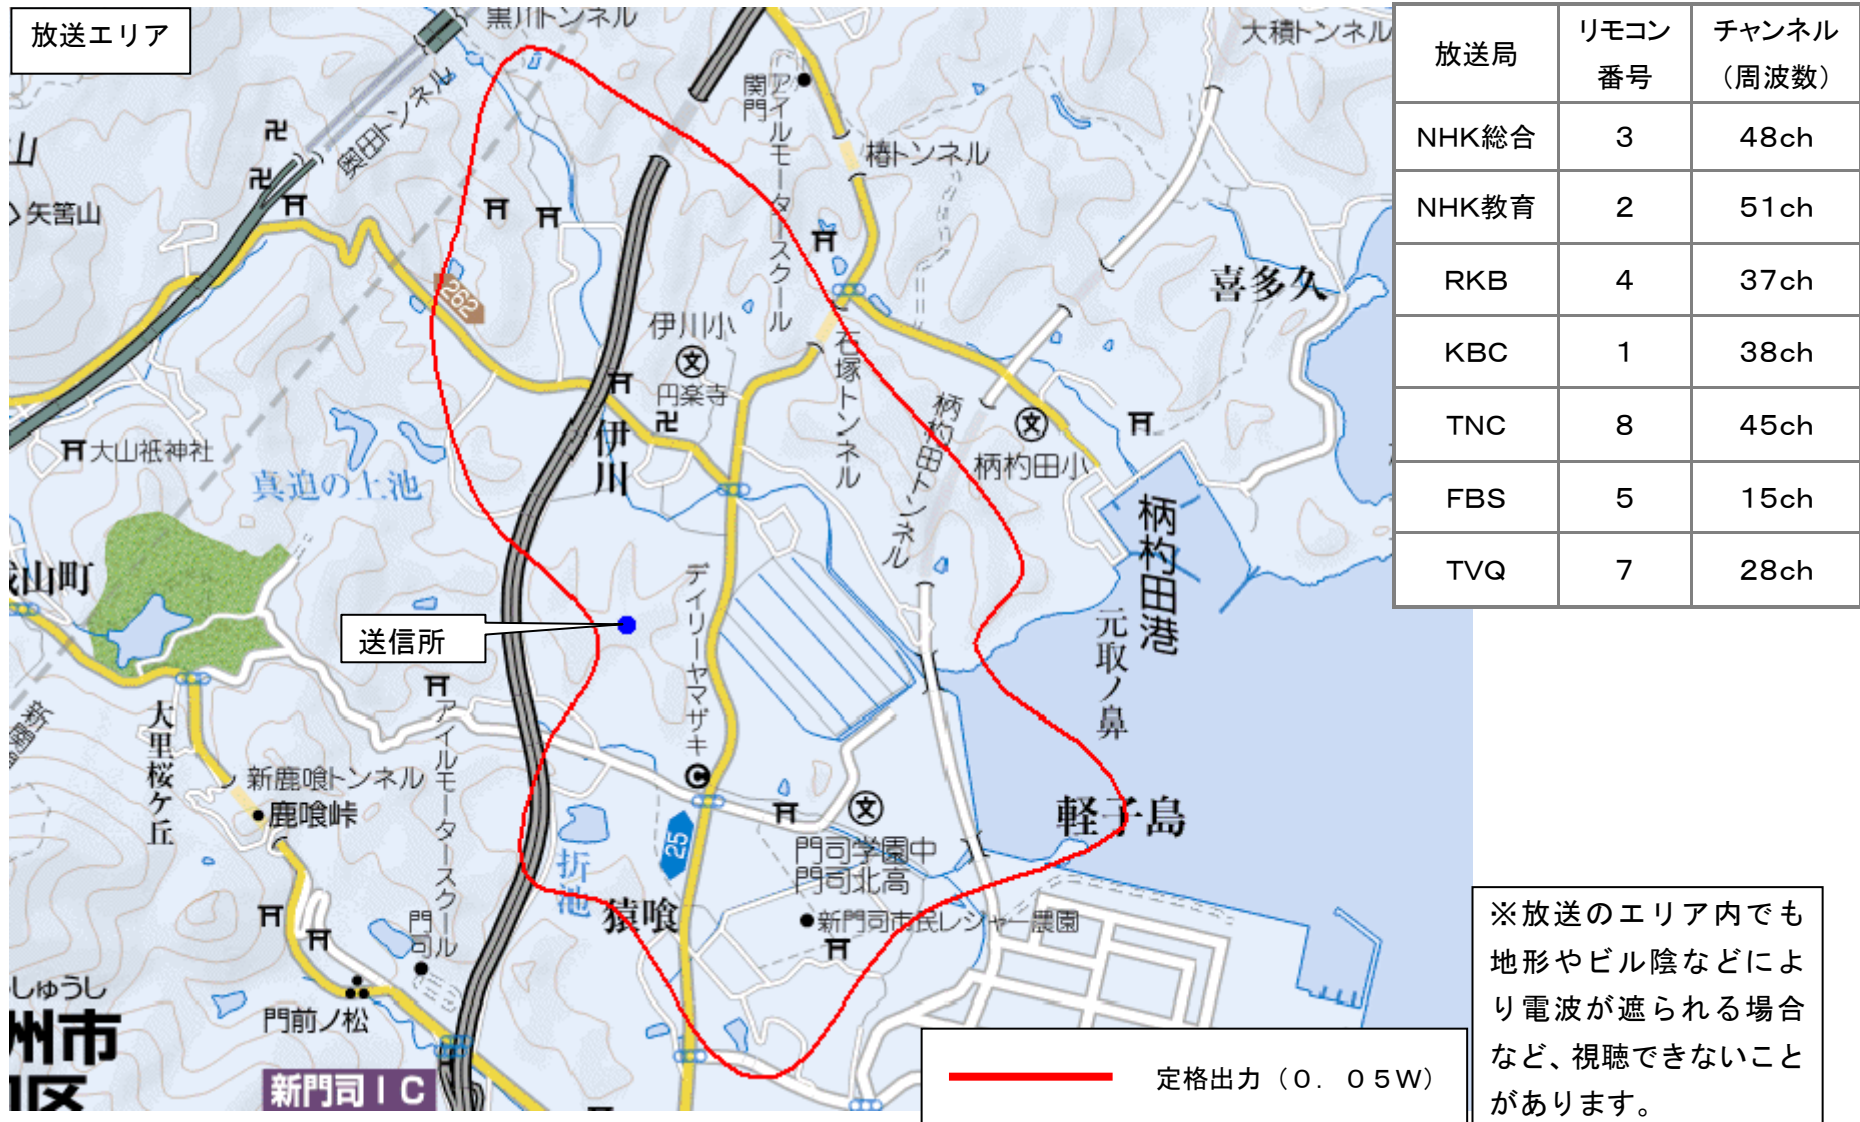

別 図 1

小竹デジタル中継局のリモコン番号、チャンネル、放送区域

— 定格出力 (0.1W)

放送局	リモコン番号	チャンネル (周波数)
NHK総合	3	40ch
NHK教育	2	42ch
RKB	4	30ch
KBC	1	31ch
TNC	8	44ch
FBS	5	32ch
TVQ	7	46ch

※放送のエリア内でも地形やビル陰などにより電波が遮られる場合など、視聴できないことがあります。

別 図 2

北九州伊川デジタル中継局のリモコン番号、チャンネル、放送区域

別 図 3

星野デジタル中継局のリモコン番号、チャンネル、放送区域