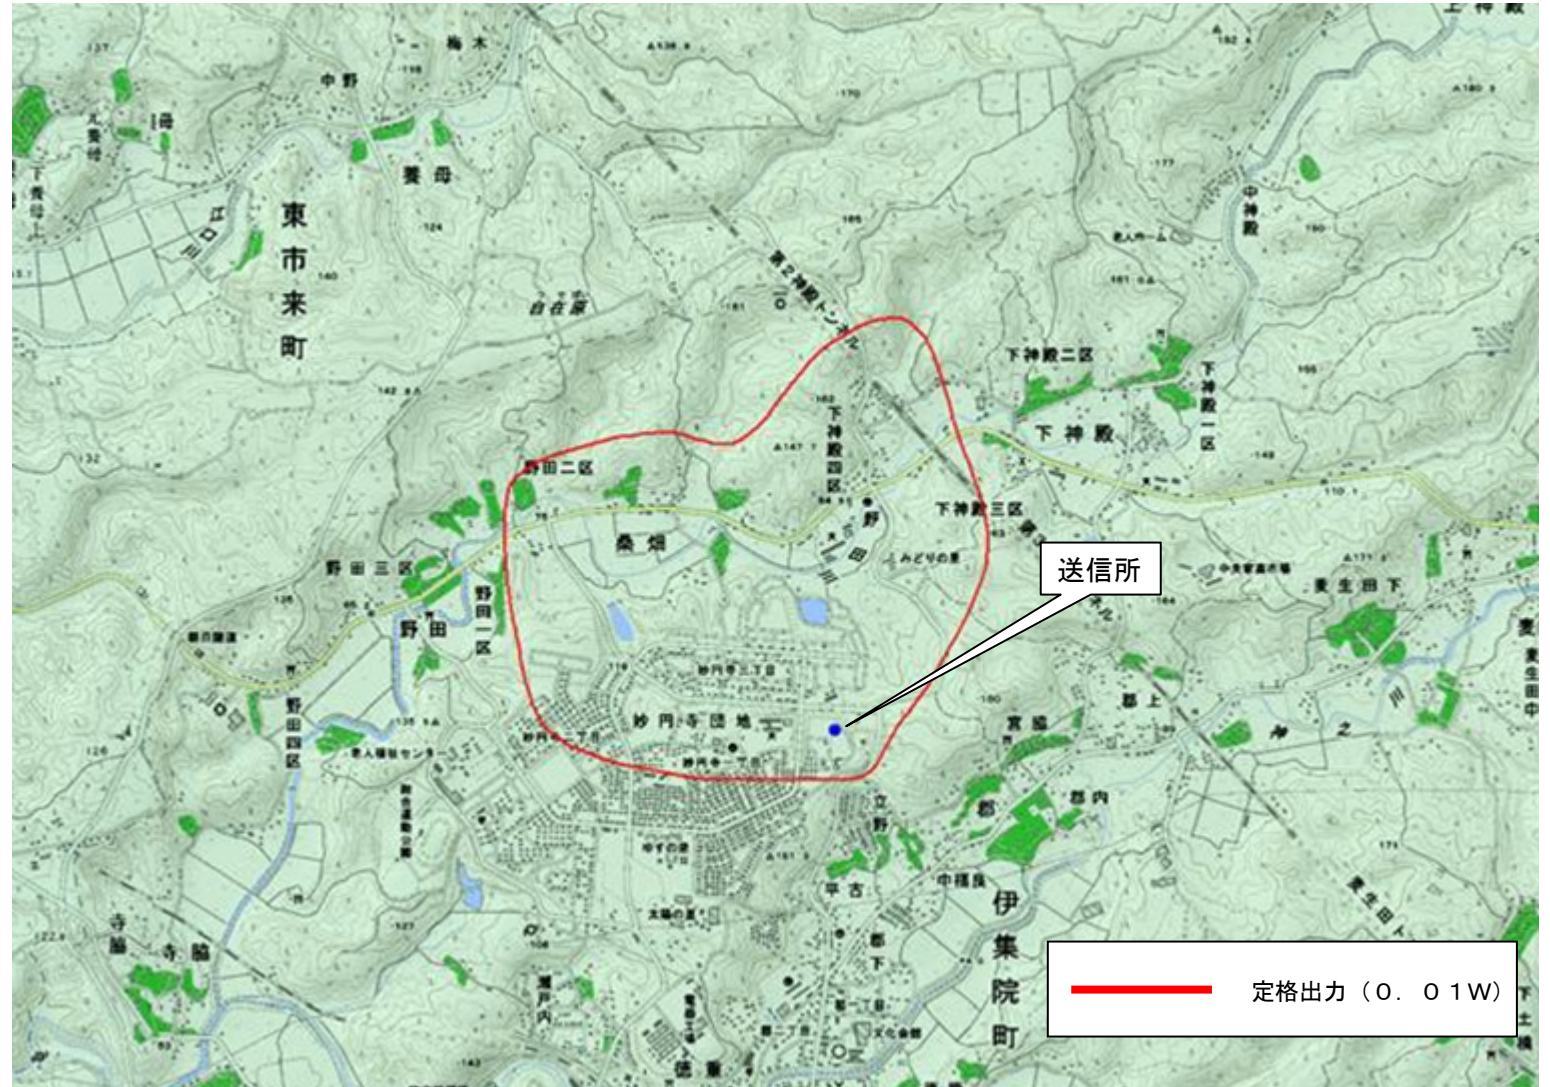

## 大隅横川デジタル中継局のリモコン番号、チャンネル、放送区域

放送局	リモコン番号	チャンネル (周波数)
NHK総合	3	27ch
NHK教育	2	28ch
MBC	1	17ch
KTS	8	29ch
KKB	5	30ch
KYT	4	18ch

※放送エリア内でも地形やビル陰などにより電波が遮られる場合など、視聴できないことがあります。

大口西デジタル中継局のリモコン番号、チャンネル、放送区域

放送局	リモコン番号	チャンネル (周波数)
NHK総合	3	27ch
NHK教育	2	36ch
MBC	1	26ch
KTS	8	34ch

※放送エリア内でも地形やビル陰などにより電波が遮られる場合など、視聴できないことがあります。

— 定格出力 (0.01W)

伊集院北デジタル中継局のリモコン番号、チャンネル、放送区域

放送局	リモコン番号	チャンネル (周波数)
NHK総合	3	23ch
NHK教育	2	17ch
MBC	1	33ch
KTS	8	31ch

※放送エリア内でも地形やビル陰などにより電波が遮られる場合など、視聴できないことがあります。

— 定格出力 (0.01W)

伊集院東デジタル中継局のリモコン番号、チャンネル、放送区域

放送局	リモコン番号	チャンネル (周波数)
NHK総合	3	35ch
NHK教育	2	33ch
MBC	1	39ch
KTS	8	37ch
KKB	5	41ch
KYT	4	31ch

※放送エリア内でも地形やビル陰などにより電波が遮られる場合など、視聴できないことがあります。

— 定格出力 (0.01W)

伊集院野田デジタル中継局のリモコン番号、チャンネル、放送区域