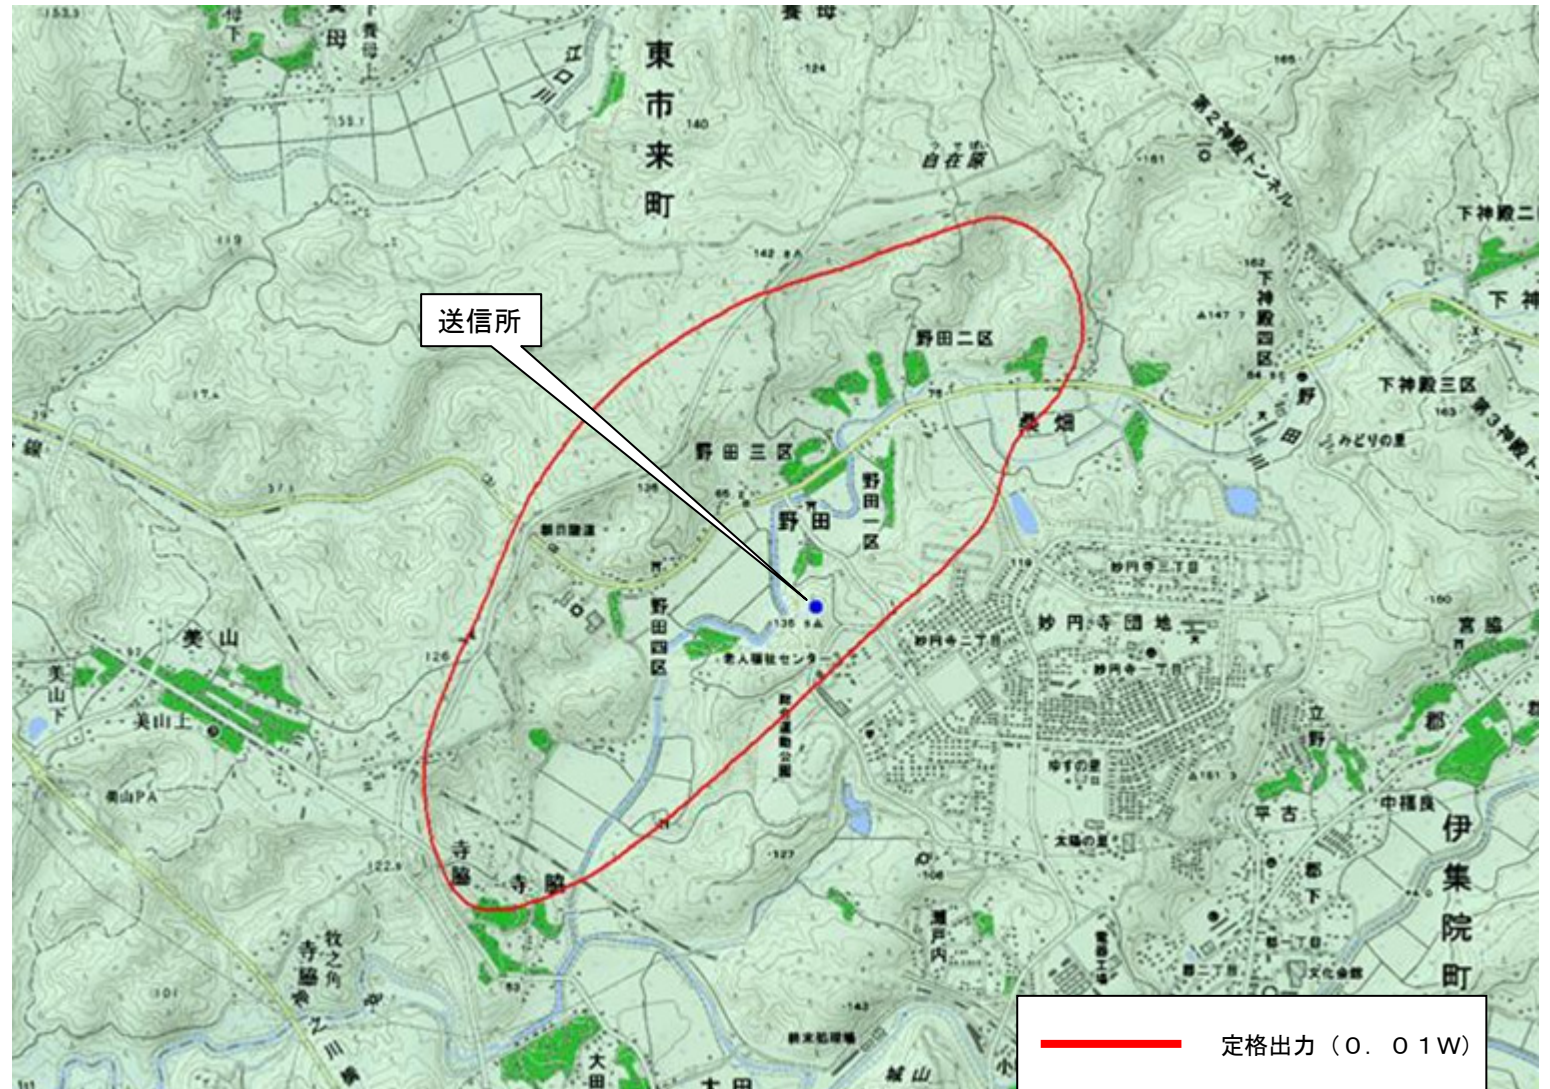

伊集院野田デジタル中継局のリモコン番号、チャンネル、放送区域

放送局	リモコン番号	チャンネル (周波数)
NHK総合	3	35ch
NHK教育	2	41ch
MBC	1	39ch
KTS	8	37ch

※放送エリア内でも地形やビル陰などにより電波が遮られる場合など、視聴できないことがあります。