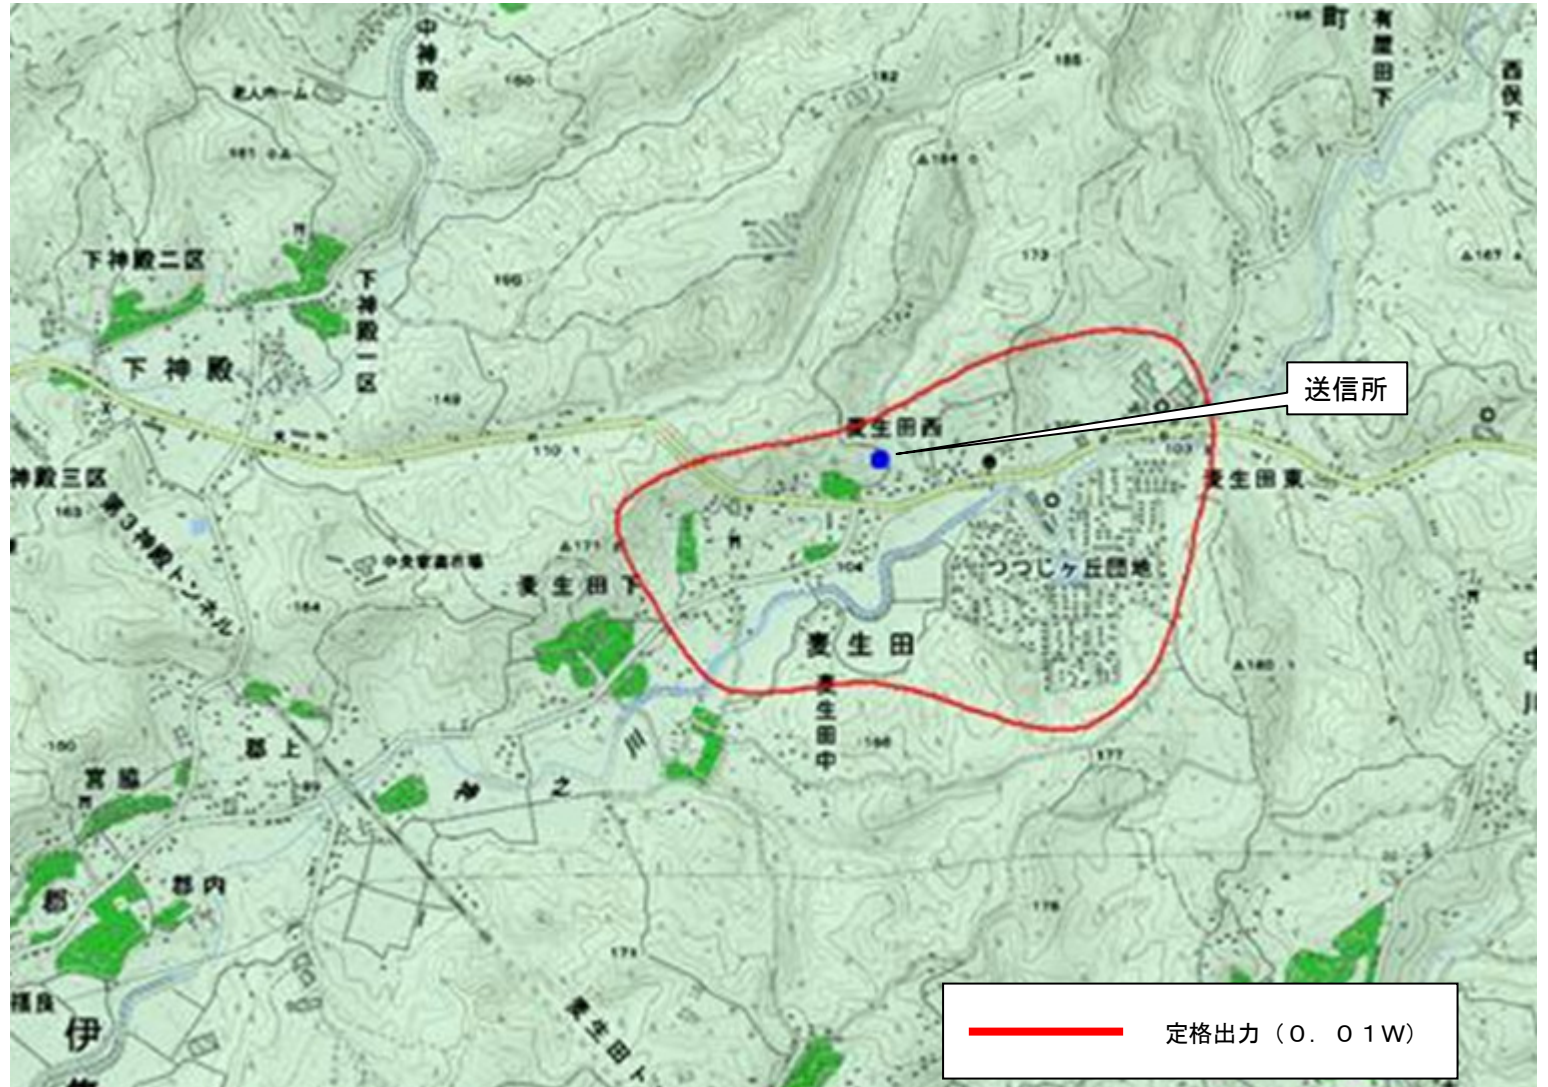

## 大隅横川デジタル中継局のリモコン番号、チャンネル、放送区域

放送局	リモコン番号	チャンネル (周波数)
NHK総合	3	27ch
NHK教育	2	28ch
MBC	1	17ch
KTS	8	29ch
KKB	5	30ch
KYT	4	18ch

※放送エリア内でも地形やビル陰などにより電波が遮られる場合など、視聴できないことがあります。

大口西デジタル中継局のリモコン番号、チャンネル、放送区域

放送局	リモコン番号	チャンネル (周波数)
NHK総合	3	27ch
NHK教育	2	36ch
MBC	1	26ch
KTS	8	34ch

※放送エリア内でも地形やビル陰などにより電波が遮られる場合など、視聴できないことがあります。

— 定格出力 (0.01W)

伊集院北デジタル中継局のリモコン番号、チャンネル、放送区域

放送局	リモコン番号	チャンネル (周波数)
NHK総合	3	23ch
NHK教育	2	17ch
MBC	1	33ch
KTS	8	31ch

※放送エリア内でも地形やビル陰などにより電波が遮られる場合など、視聴できないことがあります。

— 定格出力 (0.01W)

伊集院東デジタル中継局のリモコン番号、チャンネル、放送区域

放送局	リモコン番号	チャンネル (周波数)
NHK総合	3	35ch
NHK教育	2	33ch
MBC	1	39ch
KTS	8	37ch
KKB	5	41ch
KYT	4	31ch

※放送エリア内でも地形やビル陰などにより電波が遮られる場合など、視聴できないことがあります。

— 定格出力 (0.01W)

伊集院野田デジタル中継局のリモコン番号、チャンネル、放送区域