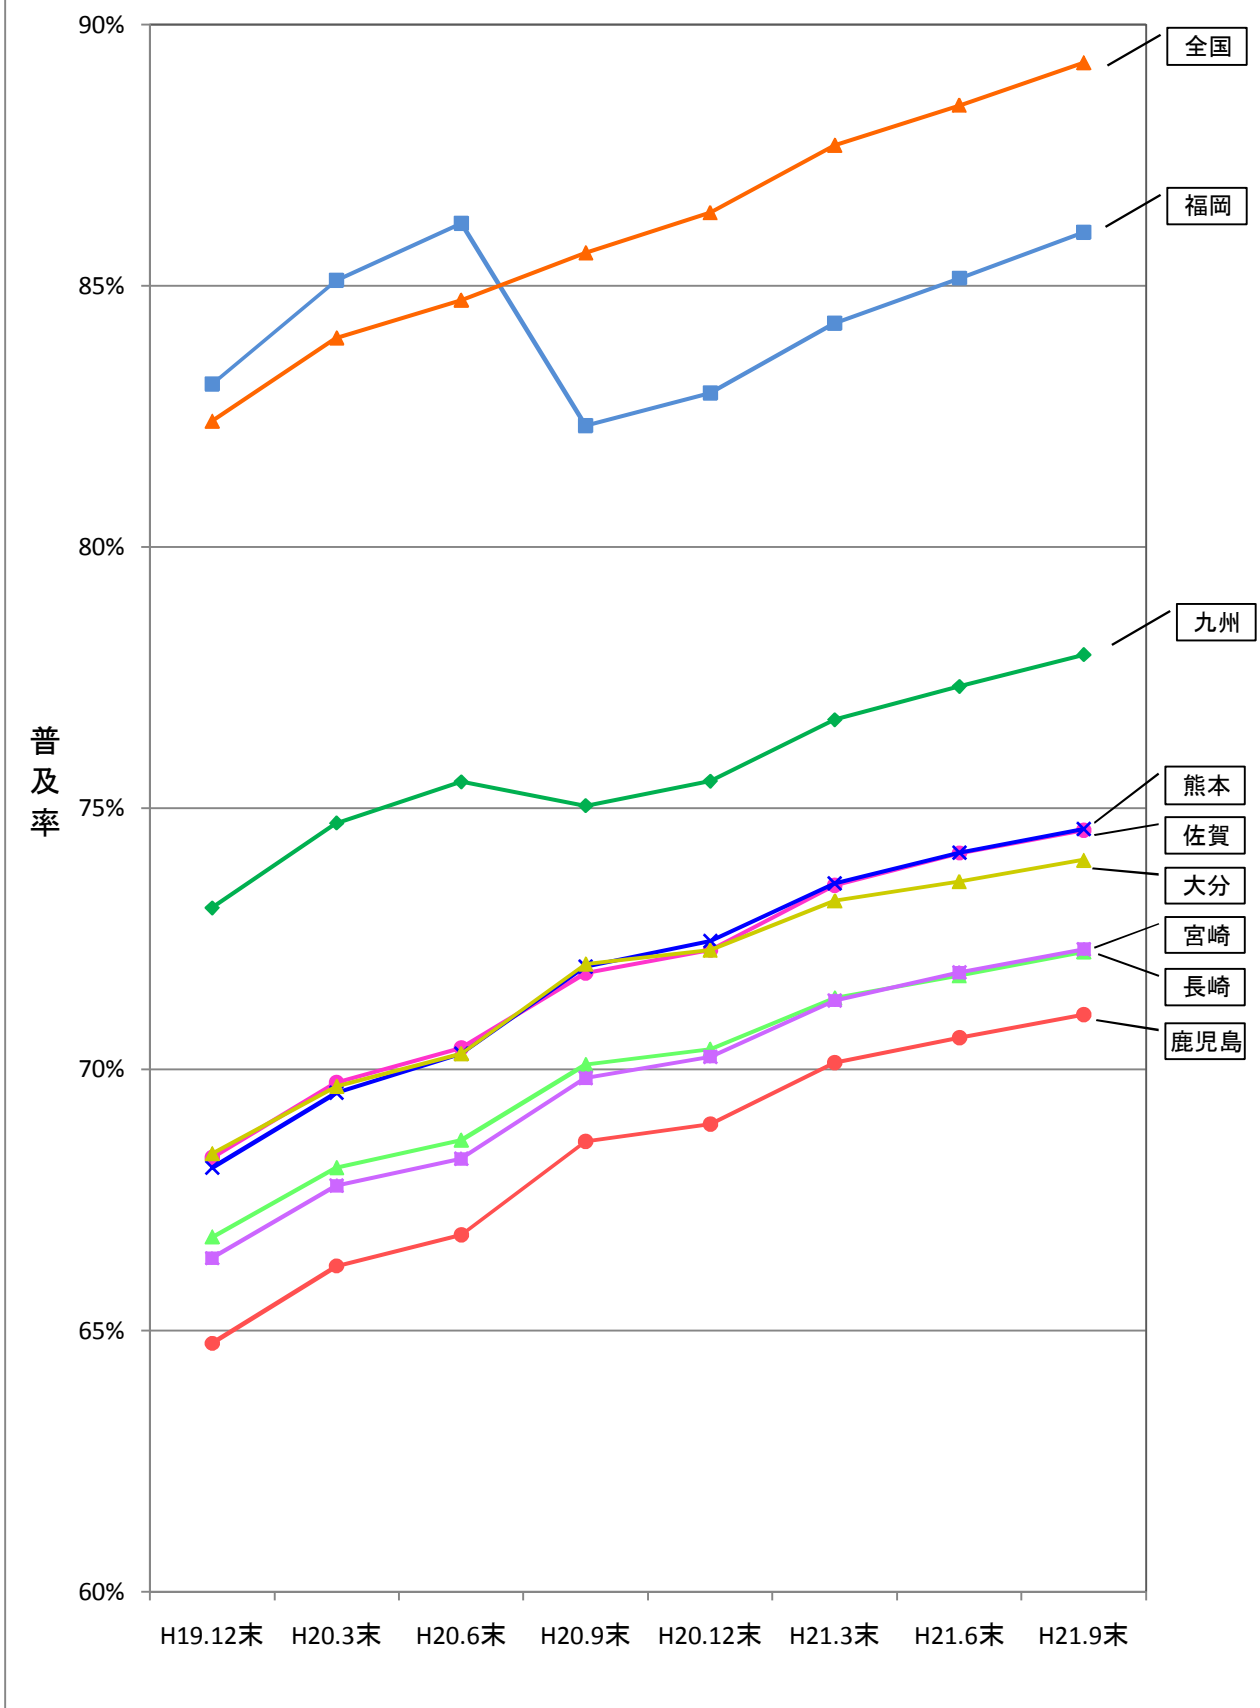

図1 各県別の携帯電話・PHSの契約数

図2 各県別の携帯電話・PHSの人口普及率

図3 携帯電話・PHSの人口普及率の推移

注1 人口値は総務省統計局が発表した「平成17年国勢調査(平成17年10月)全国の総人口(確定値)」のデータを使用。

注2 H20.6末とH20.9末のデータは一部事業者の集計方法の変更により必ずしも連続していません。

図4 都道府県別の携帯電話・PHSの人口普及率

(注) 都道府県別の加入数及び普及率については、事業者毎に集計方法が異なるため、必ずしも有効な数値ではありません。