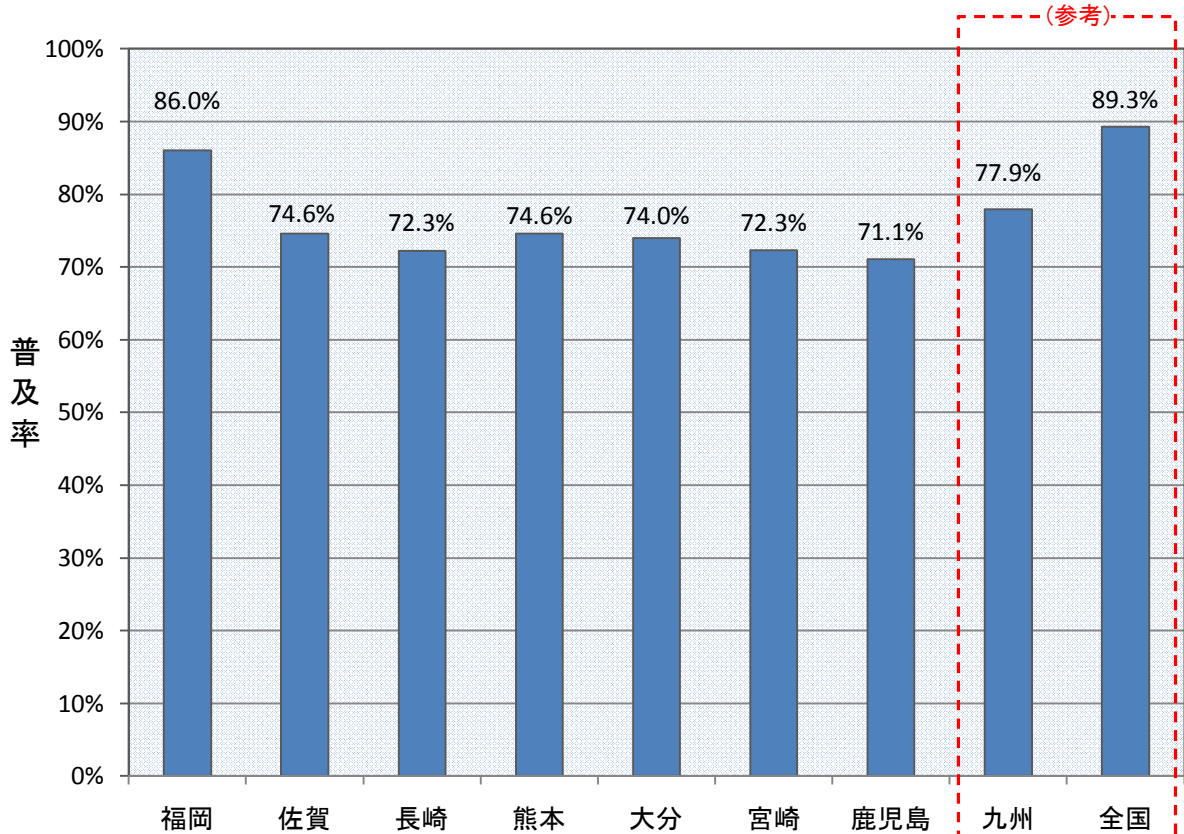

図1 各県別の携帯電話・PHSの契約数

図2 各県別の携帯電話・PHSの人口普及率

図3 携帯電話・PHSの人口普及率の推移

注1 人口値は総務省統計局が発表した「平成17年国勢調査(平成17年10月)全国の総人口(確定値)」のデータを使用。

注2 H20.6末とH20.9末のデータは一部事業者の集計方法の変更により必ずしも連続していません。

図4 都道府県別の携帯電話・PHSの人口普及率

(注) 都道府県別の加入数及び普及率については、事業者毎に集計方法が異なるため、必ずしも有効な数値ではありません。