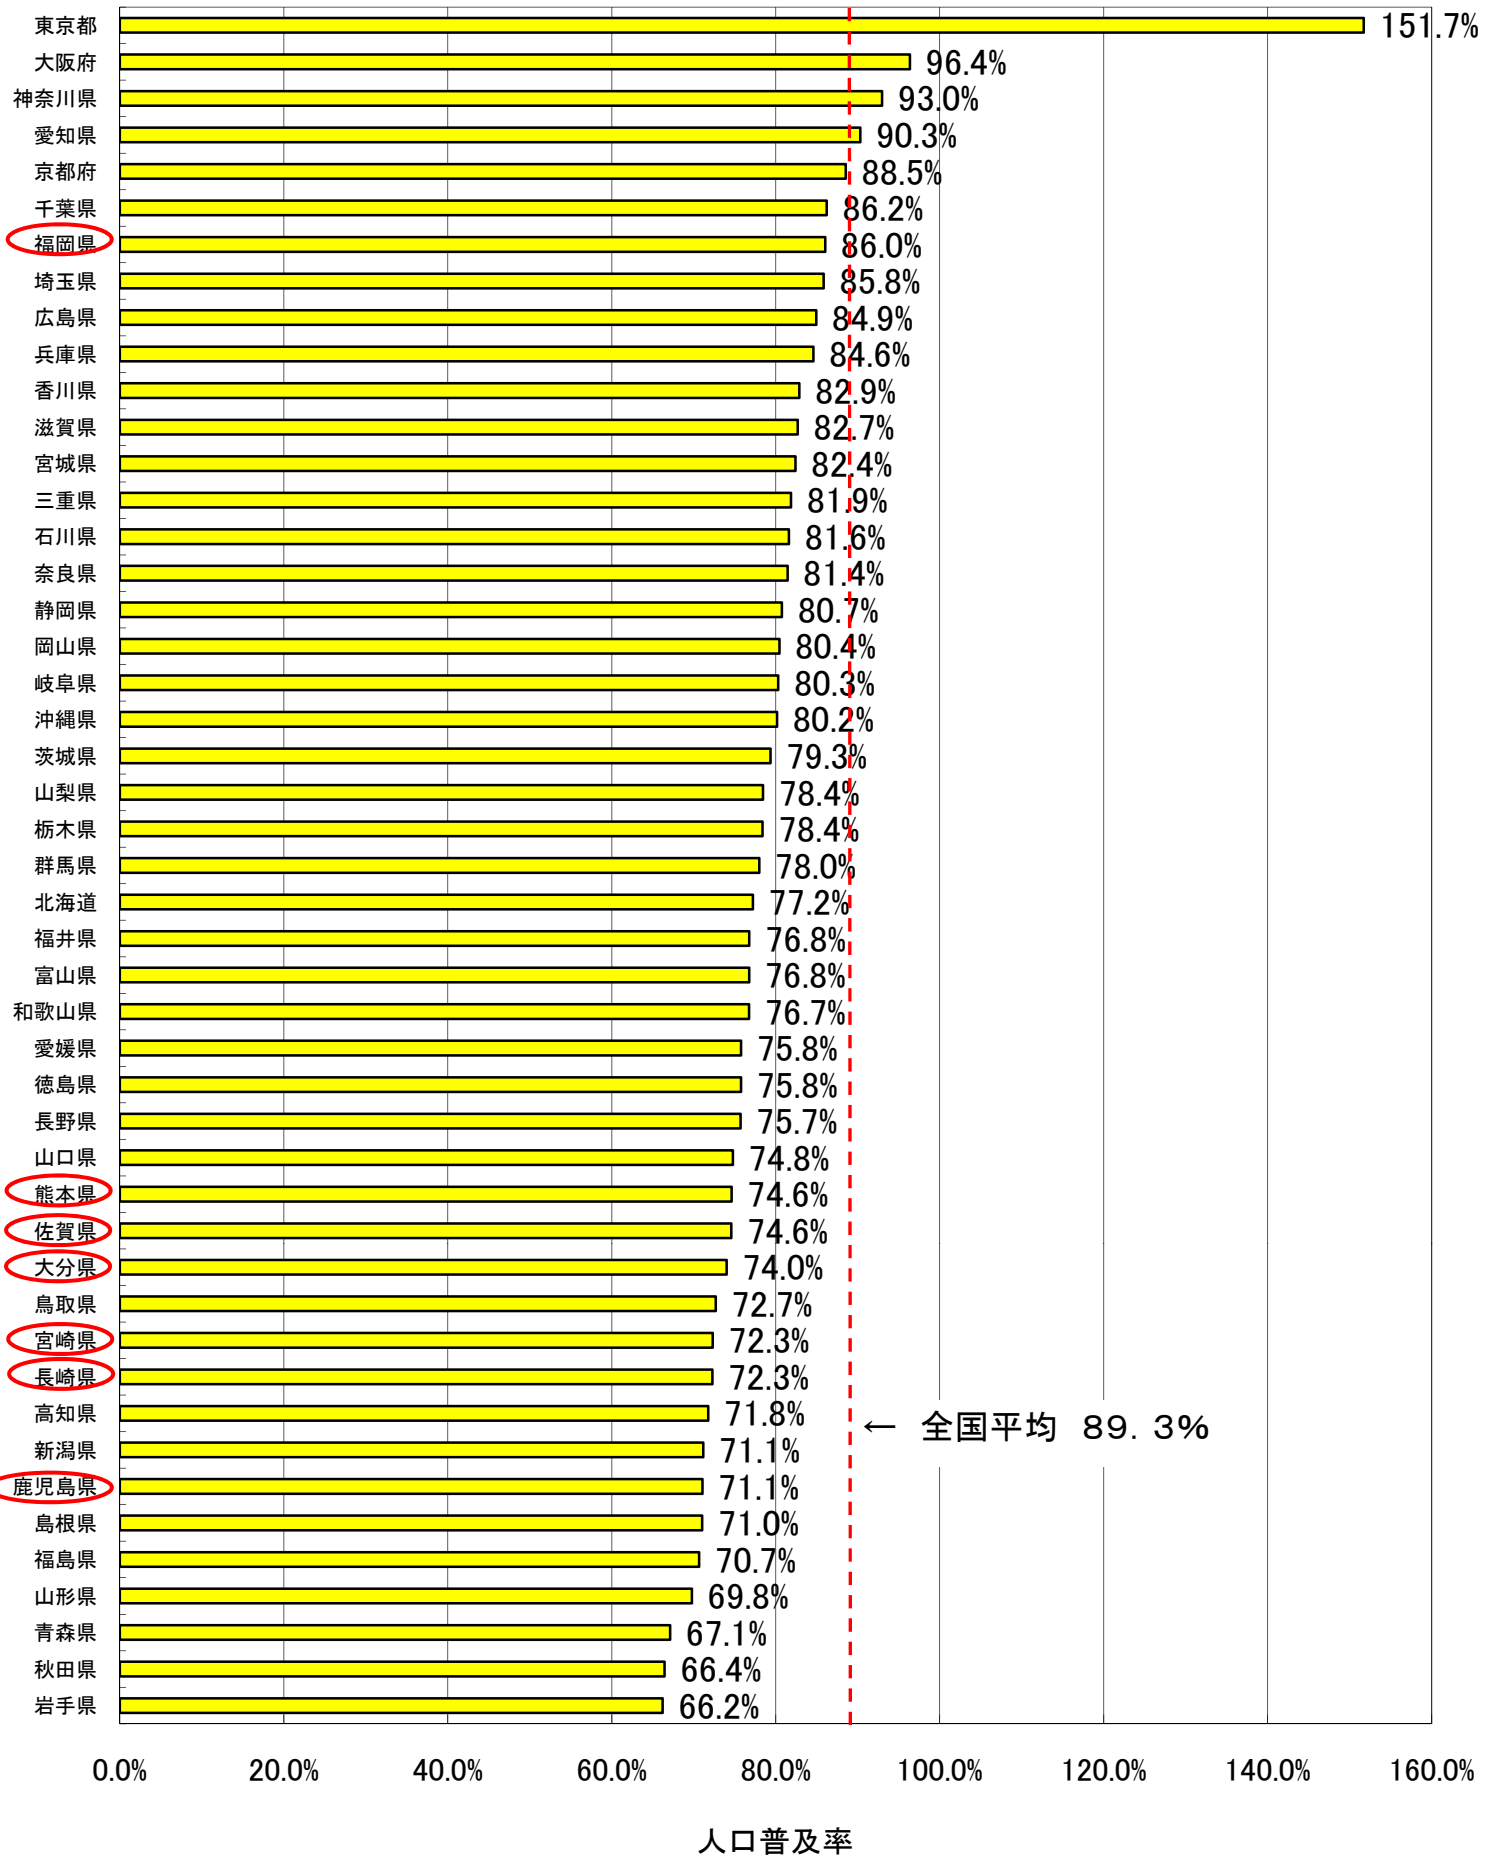

図1 各県別の携帯電話・PHSの契約数

図2 各県別の携帯電話・PHSの人口普及率

図3 携帯電話・PHSの人口普及率の推移

注1 人口値は総務省統計局が発表した「平成17年国勢調査(平成17年10月)全国の総人口(確定値)」のデータを使用。

注2 H20.6末とH20.9末のデータは一部事業者の集計方法の変更により必ずしも連続していません。

図4 都道府県別の携帯電話・PHSの人口普及率

(注) 都道府県別の加入数及び普及率については、事業者毎に集計方法が異なるため、必ずしも有効な数値ではありません。