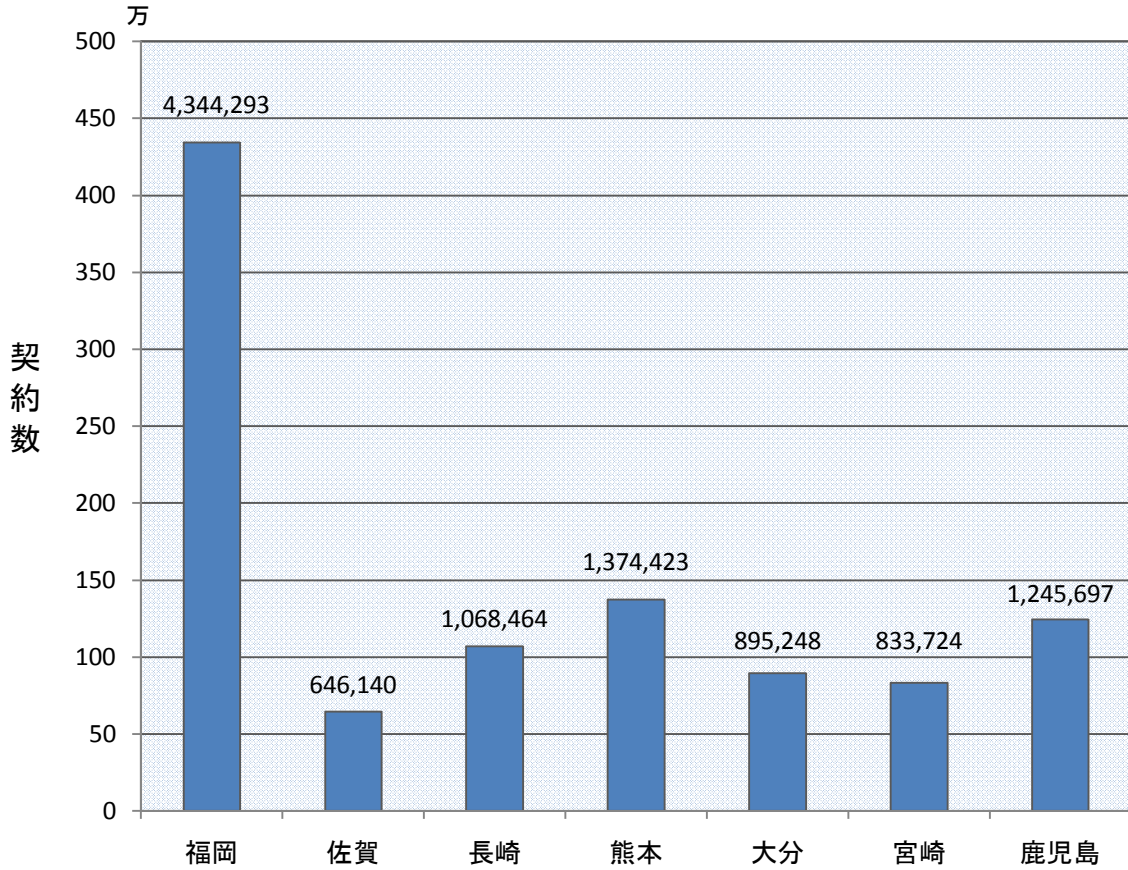

図1 各県別の携帯電話・PHSの契約数

図2 各県別の携帯電話・PHSの人口普及率

図3 携帯電話・PHSの人口普及率の推移

注1 人口値は総務省統計局が発表した「平成17年国勢調査(平成17年10月)全国の総人口(確定値)」のデータを使用。

注2 H20.6末とH20.9末のデータは一部事業者の集計方法の変更により必ずしも連続していません。

図4 都道府県別の携帯電話・PHSの人口普及率

(注) 都道府県別の加入数及び普及率については、事業者毎に集計方法が異なるため、必ずしも有効な数値ではありません。