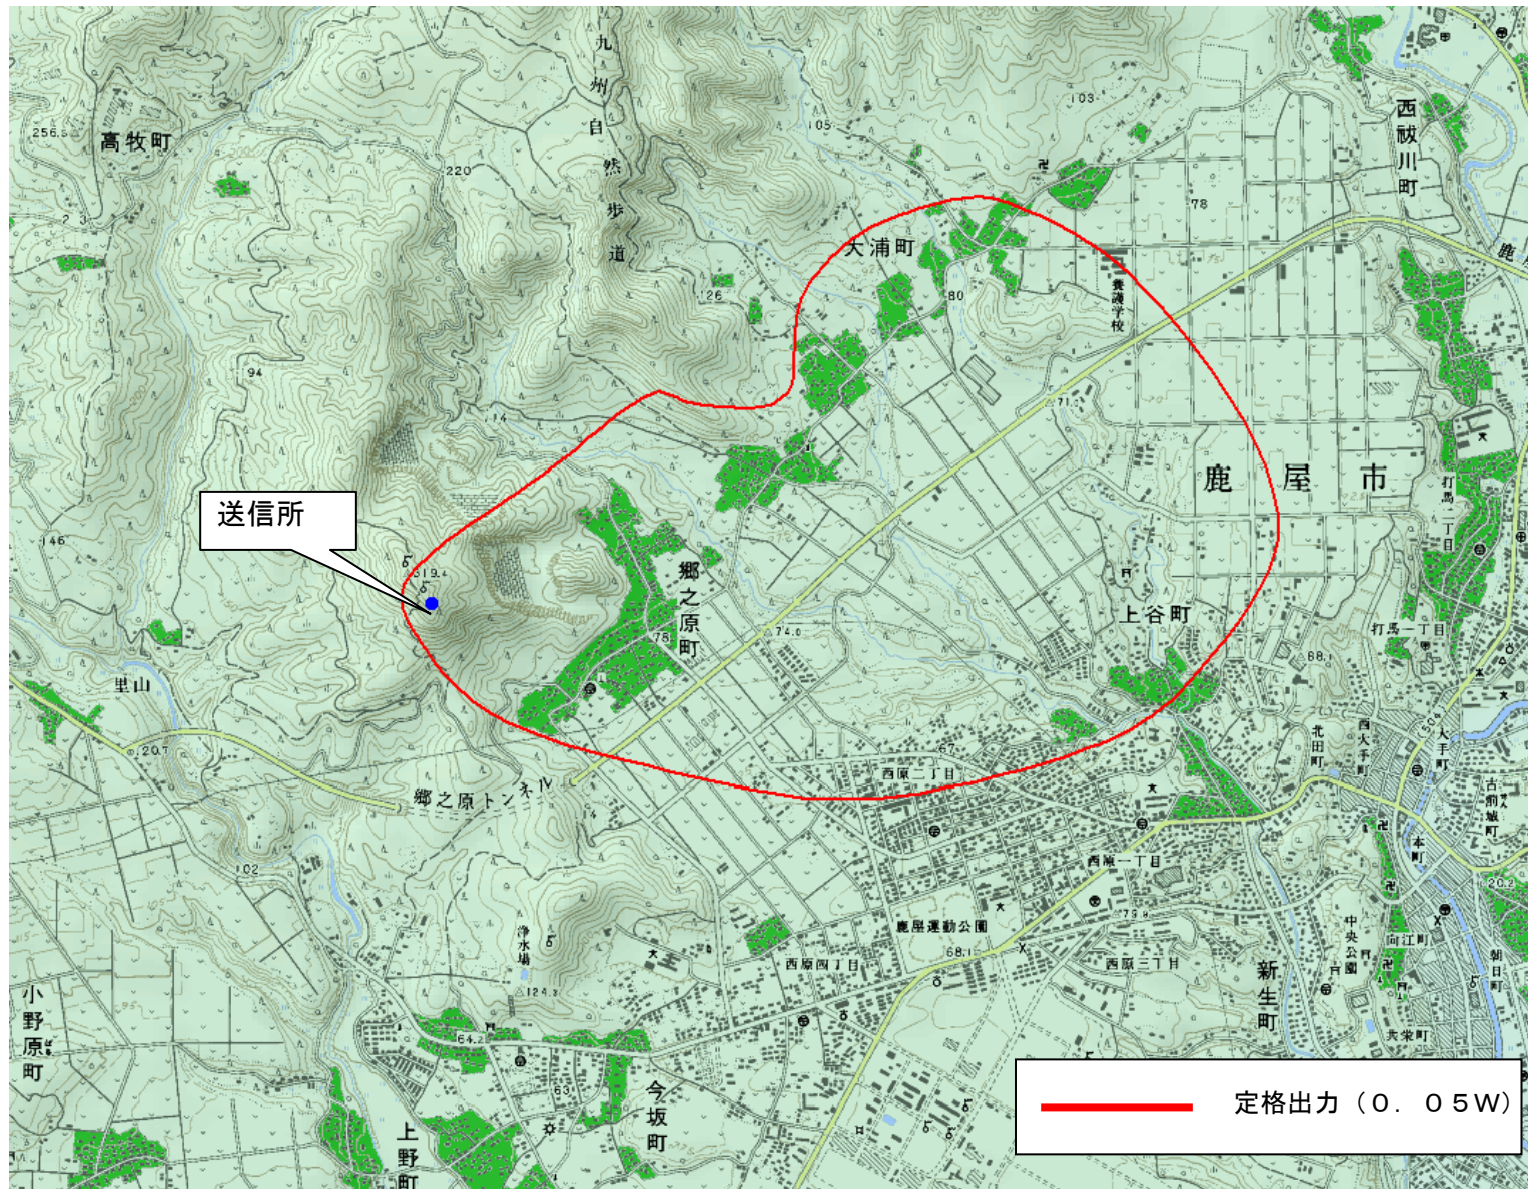

鹿屋西デジタル中継局の概要

局名	NHK鹿屋西DG(総合)	NHK鹿屋西DE(教育)	MBC鹿屋西DTV	KTS鹿屋西DTV	KKB鹿屋西DTV	KYT鹿屋西DTV
申請者	日本放送協会		(株)南日本放送	鹿児島テレビ放送(株)	(株)鹿児島放送	(株)鹿児島讀賣テレビ
放送事項	報道、教育、教養、娯楽	報道、教育、教養	報道、教育、教養、娯楽、広告、その他			
リモコン番号	3	2	1	8	5	4
チャンネル	23ch	19ch	46ch	42ch	36ch	45ch
空中線電力	0.05W					
放送区域及び 放送区域内世 帯数	鹿児島県鹿屋市の一部 合計 2015世帯(申請による)					
送信場所	鹿児島県鹿屋市郷之原町(権現山)					

鹿屋西デジタル中継局の放送区域

※放送エリア内でも地形やビル陰などにより電波が遮られる場合など、視聴できないことがあります。