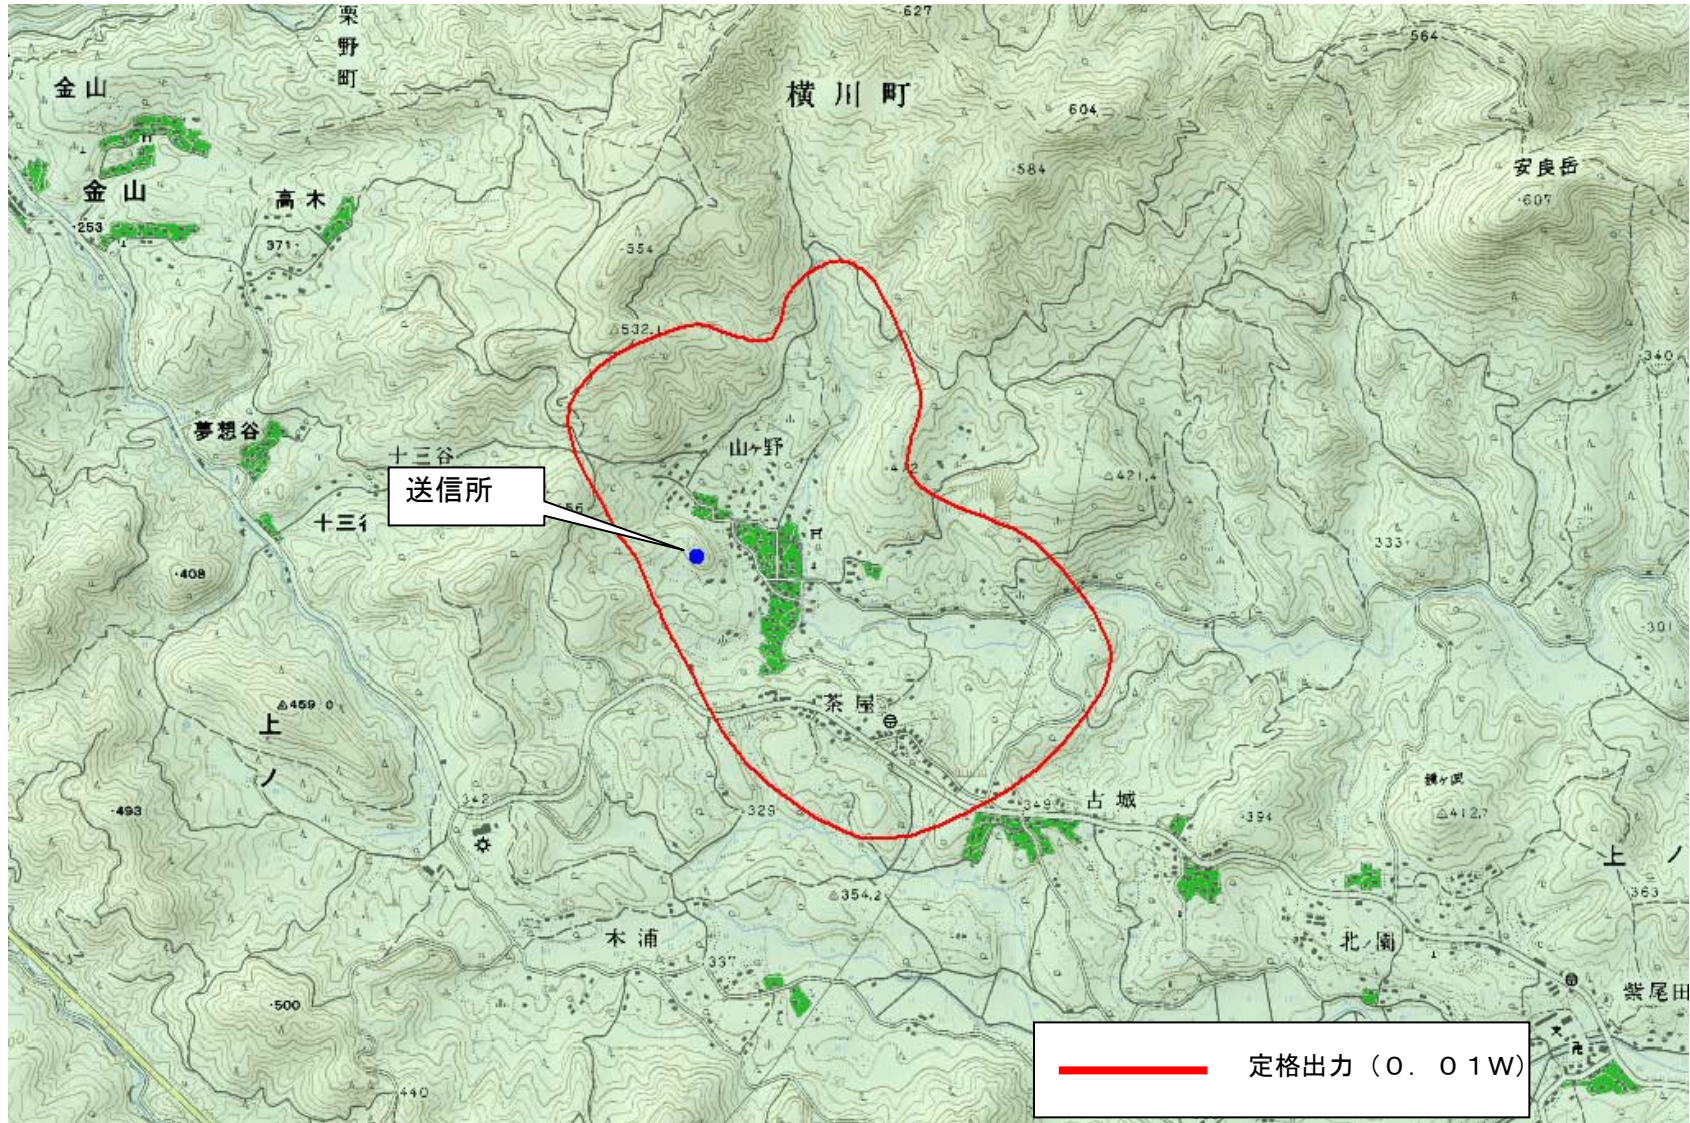

## 横川山ヶ野デジタル中継局の概要

局名	NHK横川山ヶ野DG(総合)	NHK横川山ヶ野DE(教育)	MBC横川山ヶ野DTV	KTS横川山ヶ野DTV	KKB横川山ヶ野DTV	KYT横川山ヶ野DTV
申請者	日本放送協会		(株)南日本放送	鹿児島テレビ放送(株)	(株)鹿児島放送	(株)鹿児島読賣テレビ
放送事項	報道、教育、教養、娯楽	報道、教育、教養	報道、教育、教養、娯楽、広告、その他			
リモコン番号	3	2	1	8	5	4
チャンネル	27ch	28ch	26ch	29ch	30ch	32ch
空中線電力	0.01W					
放送区域及び 放送区域内世帯数	鹿児島県霧島市の一部  合計 105世帯(申請による)					
送信場所	鹿児島県霧島市横川町(愛宕山)					

## 横川山ヶ野デジタル中継局の放送区域

※放送エリア内でも地形やビル陰などにより電波が遮られる場合など、視聴できないことがあります。