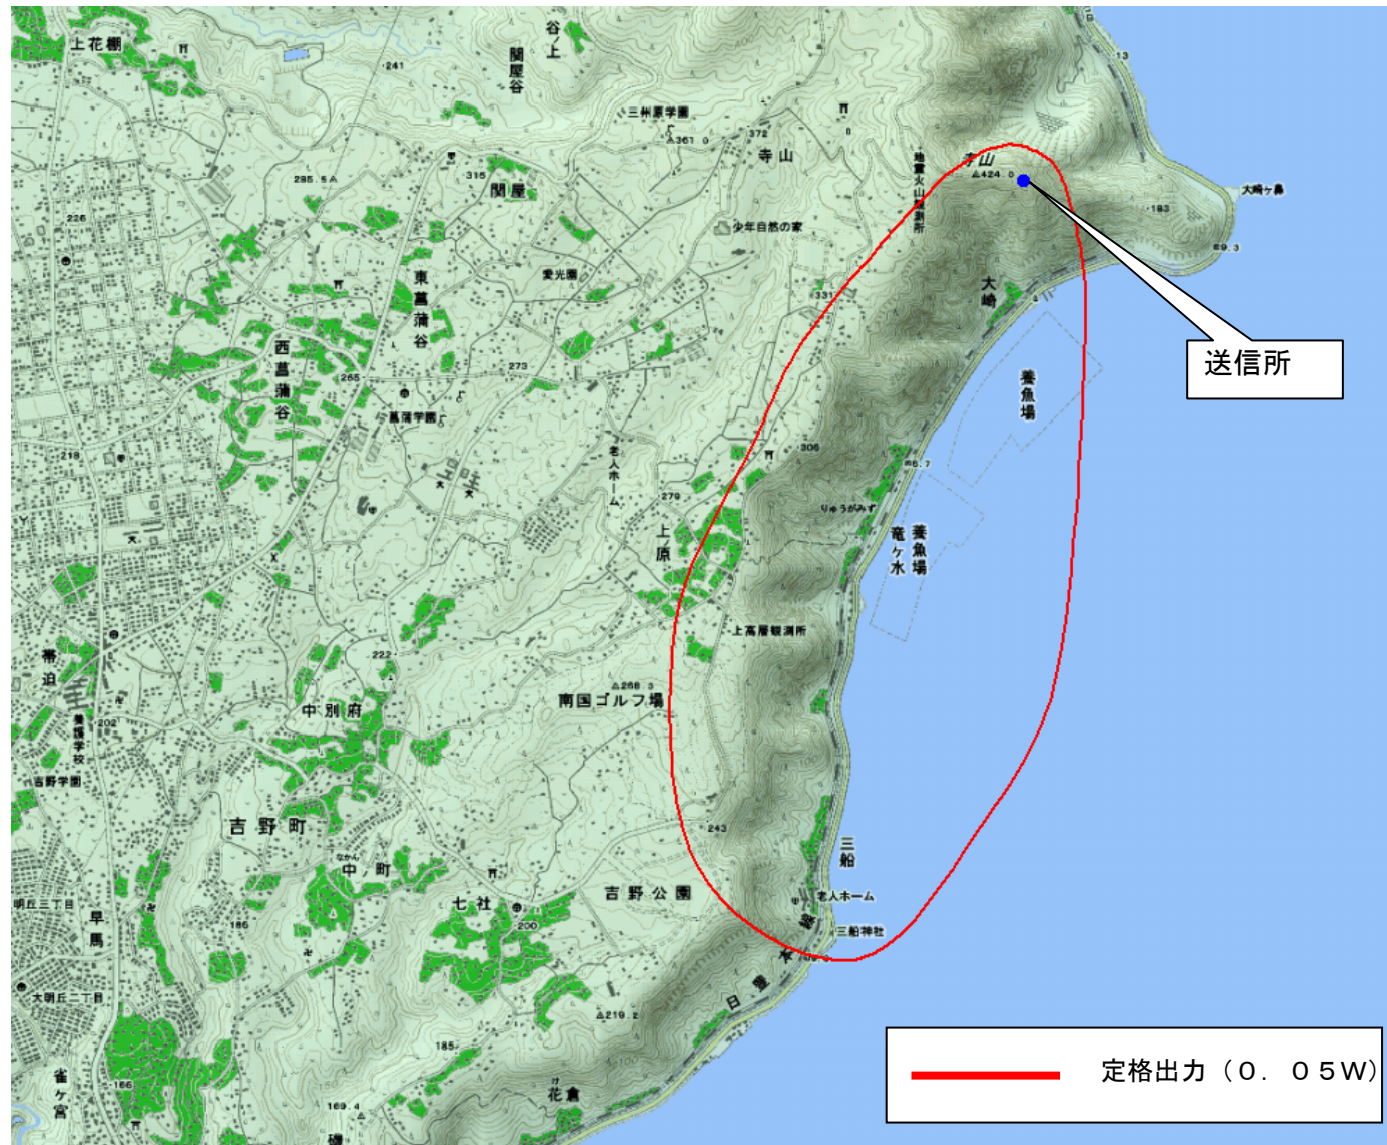

## 竜ヶ水デジタル中継局の概要

局名	NHK竜ヶ水DG(総合)	NHK竜ヶ水DE(教育)
申請者	日本放送協会	
放送事項	報道、教育、教養、娯楽	報道、教育、教養
リモコン番号	3	2
チャンネル	17ch	31ch
空中線電力	0.05W	
放送区域及び 放送区域内世帯数	鹿児島県鹿児島市の一部  合計 255世帯(申請による)	
送信場所	鹿児島県鹿児島市(吉野)	

## 竜ヶ水デジタル中継局の放送区域

※放送エリア内でも地形やビル陰などにより電波が遮られる場合など、視聴できないことがあります。