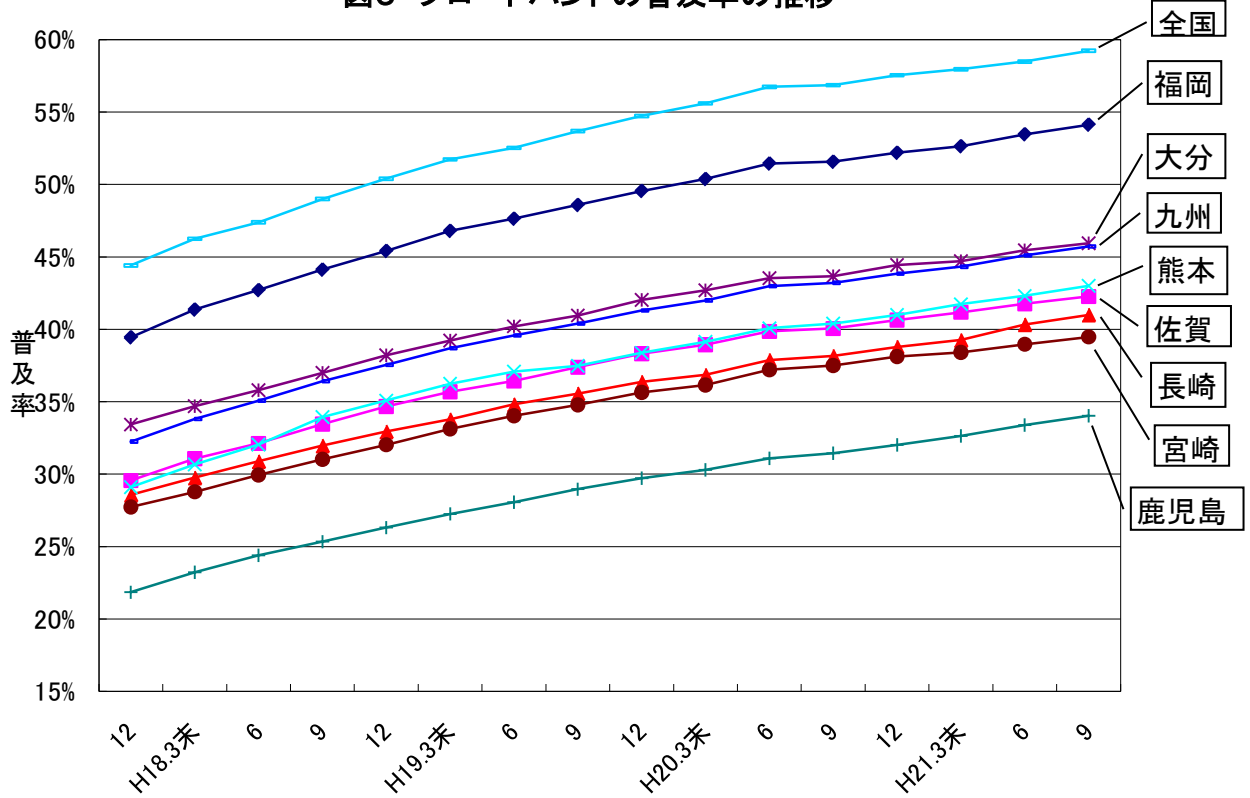

図3 各県別のブロードバンドの世帯普及率

注 全国の都道府県別のブロードバンド普及状況は図4を参照。

図4 都道府県別のブロードバンド普及状況(世帯普及率)

備考:世帯普及率は、契約数を「住民基本台帳に基づく世帯数(平成21年3月31日現在)」で除したものの。

図5 ブロードバンドの普及率の推移

図6 FTTHアクセスの普及率の推移