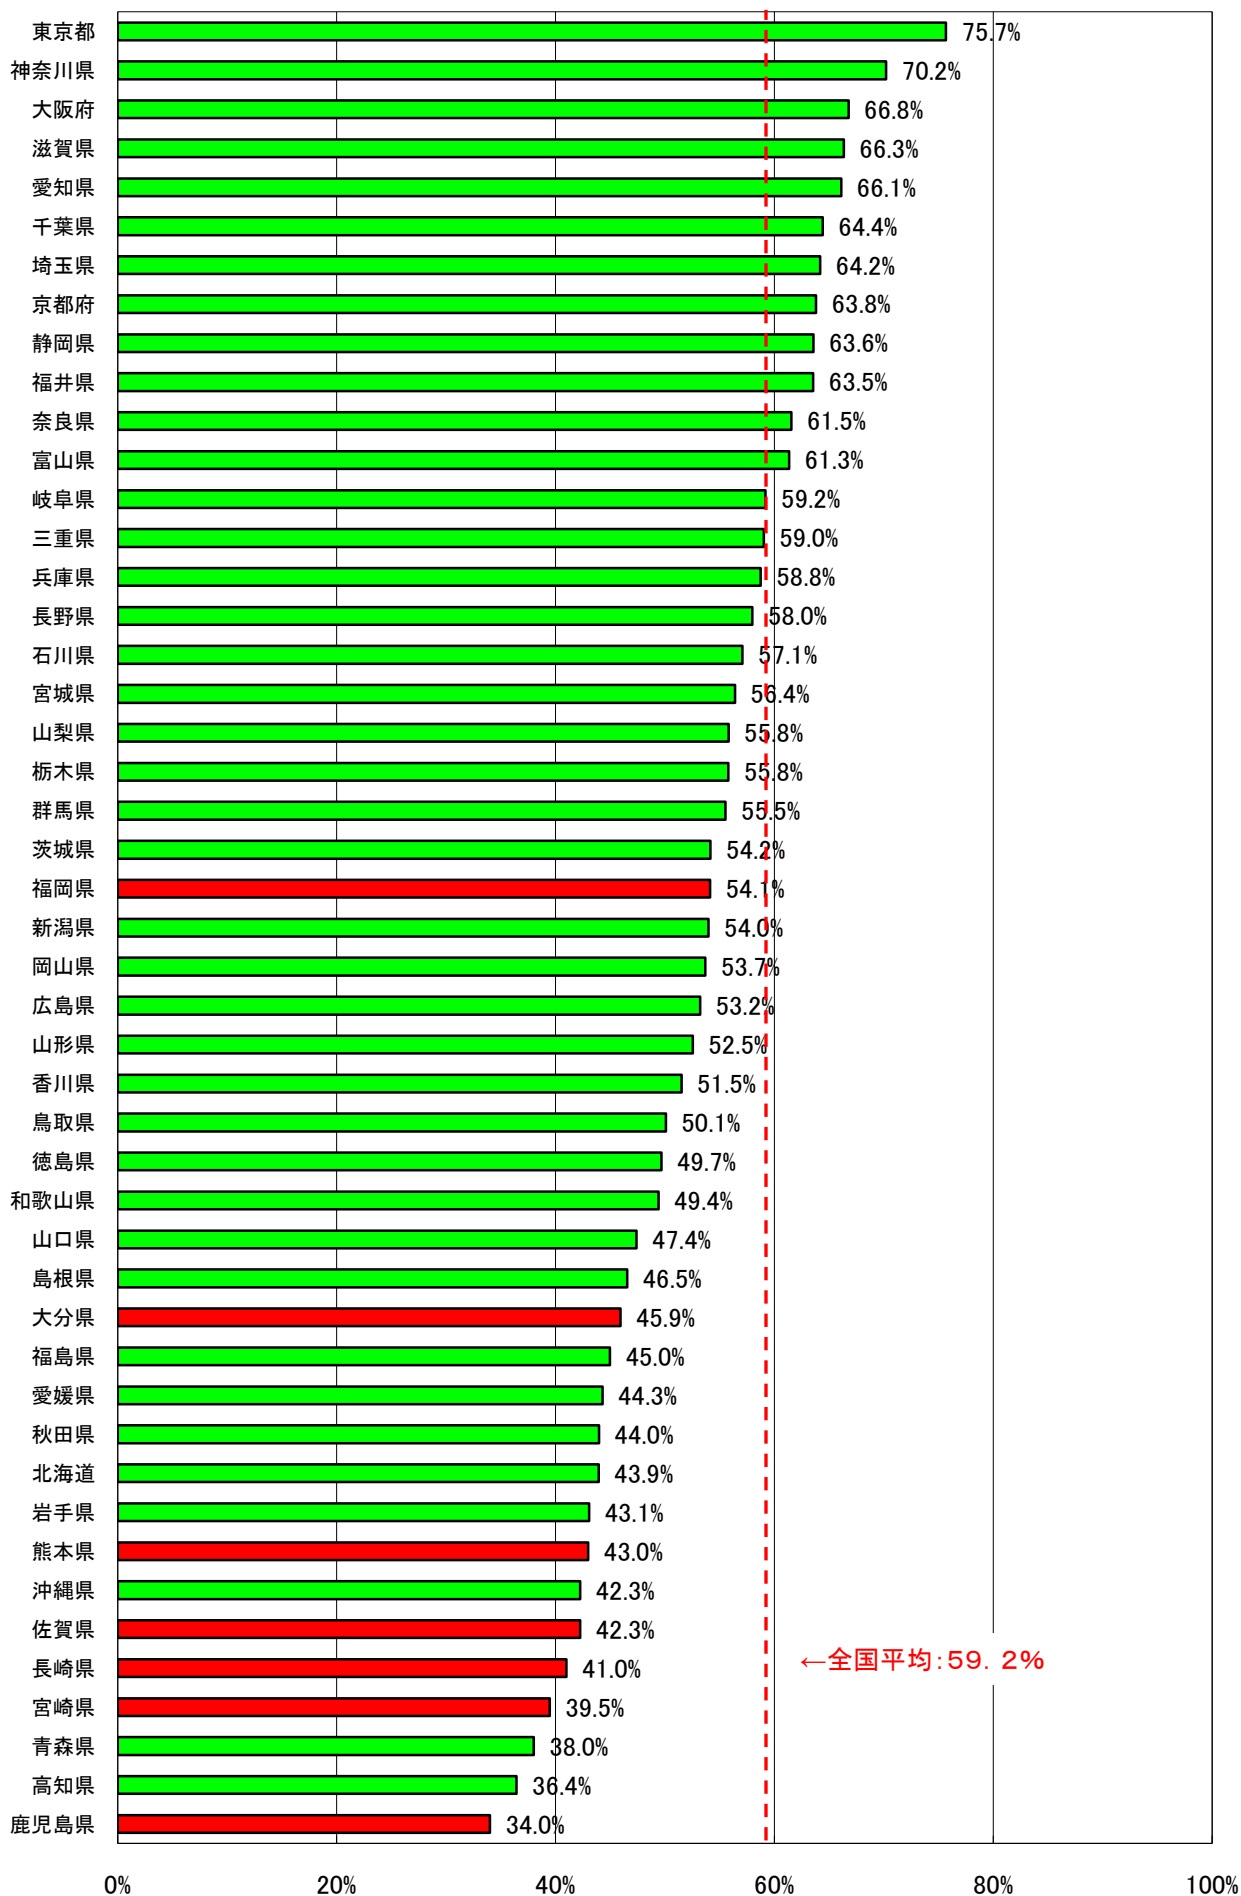

図3 各県別のブロードバンドの世帯普及率

注 全国の都道府県別のブロードバンド普及状況は図4を参照。

図4 都道府県別のブロードバンド普及状況(世帯普及率)

備考:世帯普及率は、契約数を「住民基本台帳に基づく世帯数(平成21年3月31日現在)」で除したものの。

図5 ブロードバンドの普及率の推移

図6 FTTHアクセスの普及率の推移