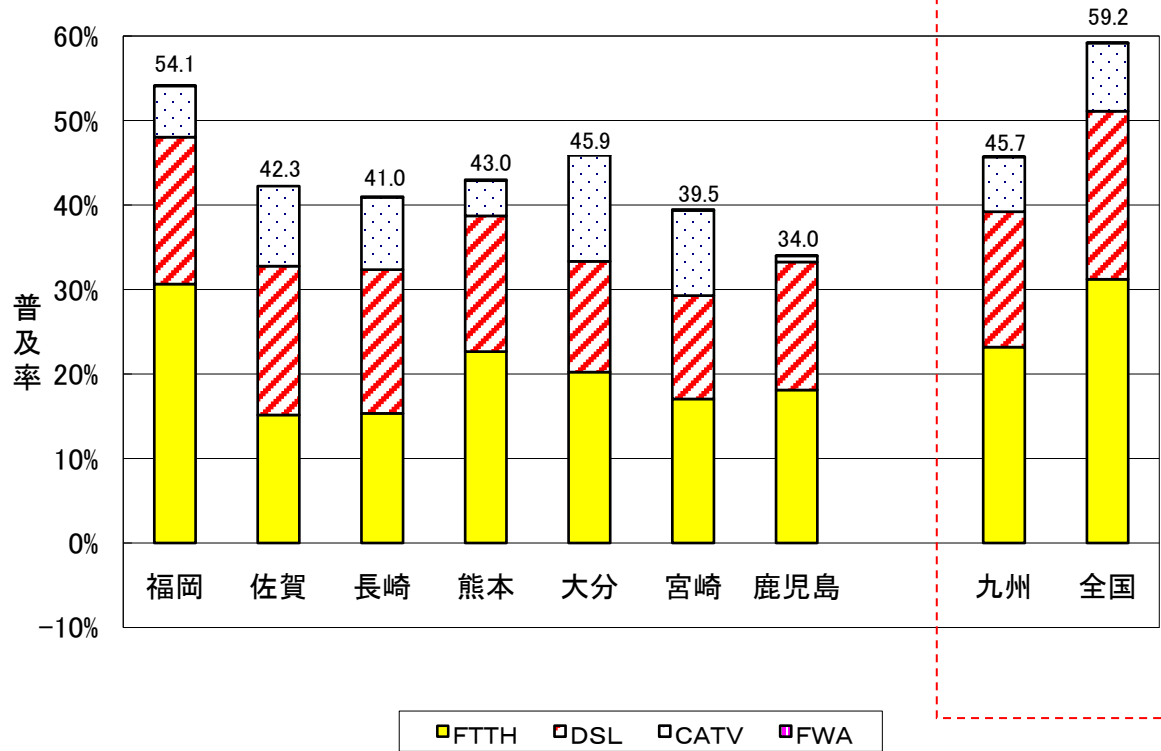

図3 各県別のブロードバンドの世帯普及率

注 全国の都道府県別のブロードバンド普及状況は図4を参照。

図4 都道府県別のブロードバンド普及状況(世帯普及率)

備考:世帯普及率は、契約数を「住民基本台帳に基づく世帯数(平成21年3月31日現在)」で除したものの。

図5 ブロードバンドの普及率の推移

図6 FTTHアクセスの普及率の推移