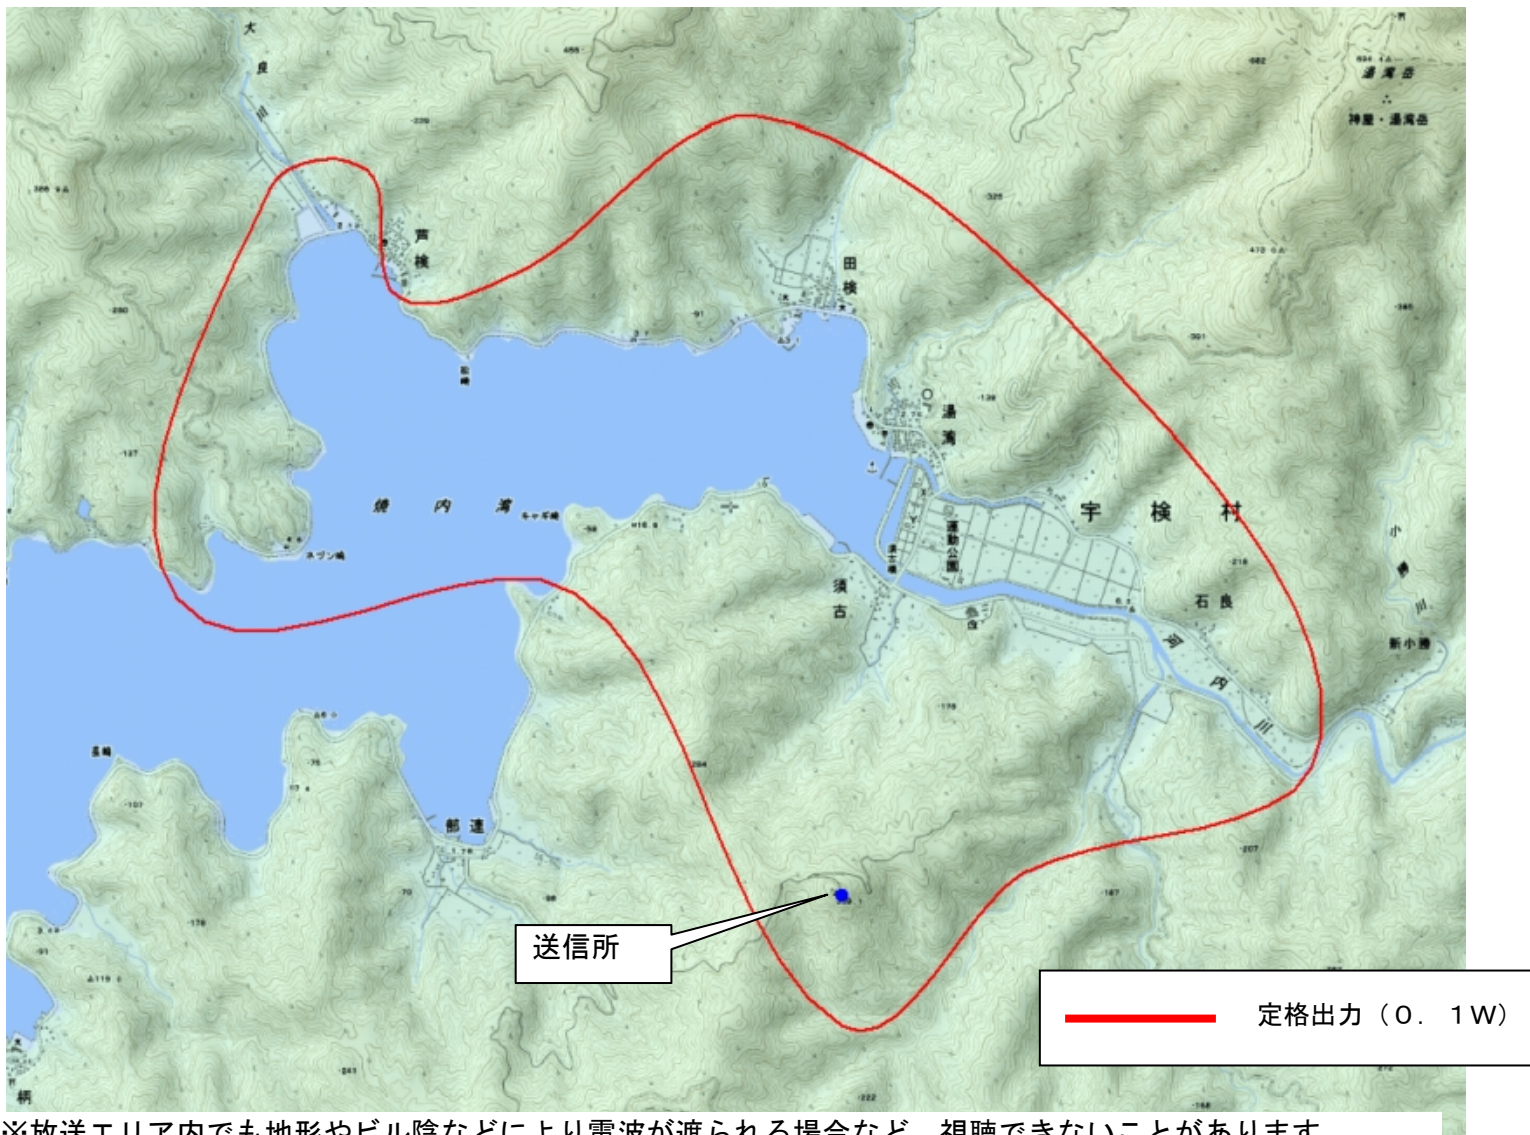

宇検南デジタル中継局の概要

局名	NHK宇検南DG(総合)	NHK宇検南DE(教育)	MBC宇検南DTV	KTS宇検南DTV	KKB宇検南DTV	KYT宇検南DTV
申請者	日本放送協会		(株)南日本放送	鹿児島テレビ放送 (株)	(株)鹿児島放送	(株)鹿児島読売テレビ
放送事項	報道、教育、教養、娯楽	報道、教育、教養	報道、教育、教養、娯楽、広告、その他			
リモコン番号	3	2	1	8	5	4
チャンネル	47ch	49ch	39ch	41ch	43ch	45ch
空中線電力	0.1W					
放送区域及び 放送区域内世帯 数	鹿児島県大島郡宇検村の一部 合計 480世帯(申請による)					
送信場所	鹿児島県大島郡宇検村(ハツギ山)					

宇検南デジタル中継局の放送区域

※放送エリア内でも地形やビル陰などにより電波が遮られる場合など、視聴できないことがあります。