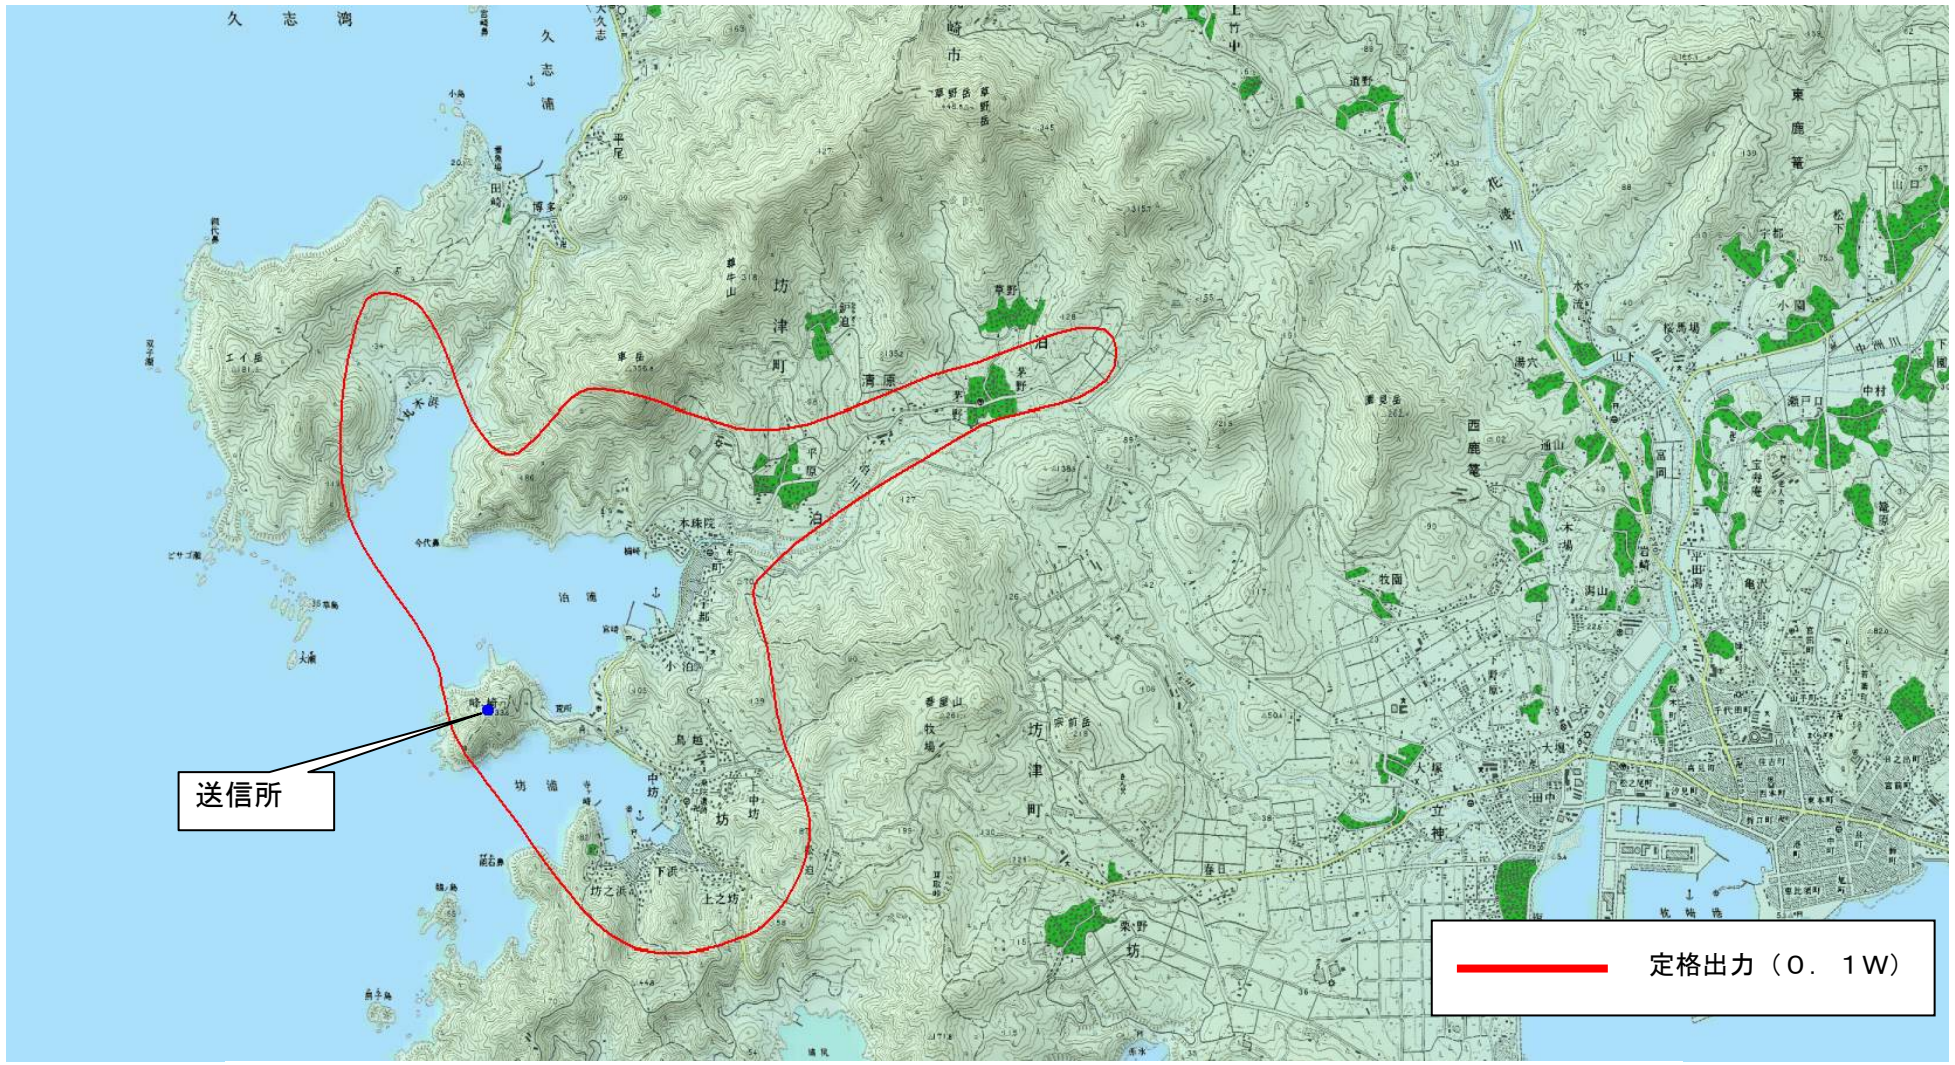

坊津南デジタル中継局の概要

局名	NHK坊津南DG(総合) ※	NHK坊津南DE(教育) ※	MBC坊津南DTV ※	KTS坊津南DTV ※	KKB坊津南DTV	KYT坊津南DTV
申請者	日本放送協会		(株)南日本放送	鹿児島テレビ放送(株)	(株)鹿児島放送	(株)鹿児島読売テレビ
放送事項	報道、教育、教養、娯楽	報道、教育、教養	報道、教育、教養、娯楽、広告、その他			
リモコン番号	3	2	1	8	5	4
チャンネル	15ch	13ch	16ch	14ch	17ch	18ch
空中線電力	0.1W					
放送区域及び 放送区域内世 帯数	鹿児島県南さつま市の一部 合計 1128世帯(申請による)					
送信場所	鹿児島県南さつま市坊津町(峰ヶ崎)					

※平成21年5月開局済み

坊津南デジタル中継局の放送区域

※放送エリア内でも地形やビル陰などにより電波が遮られる場合など、視聴できないことがあります。