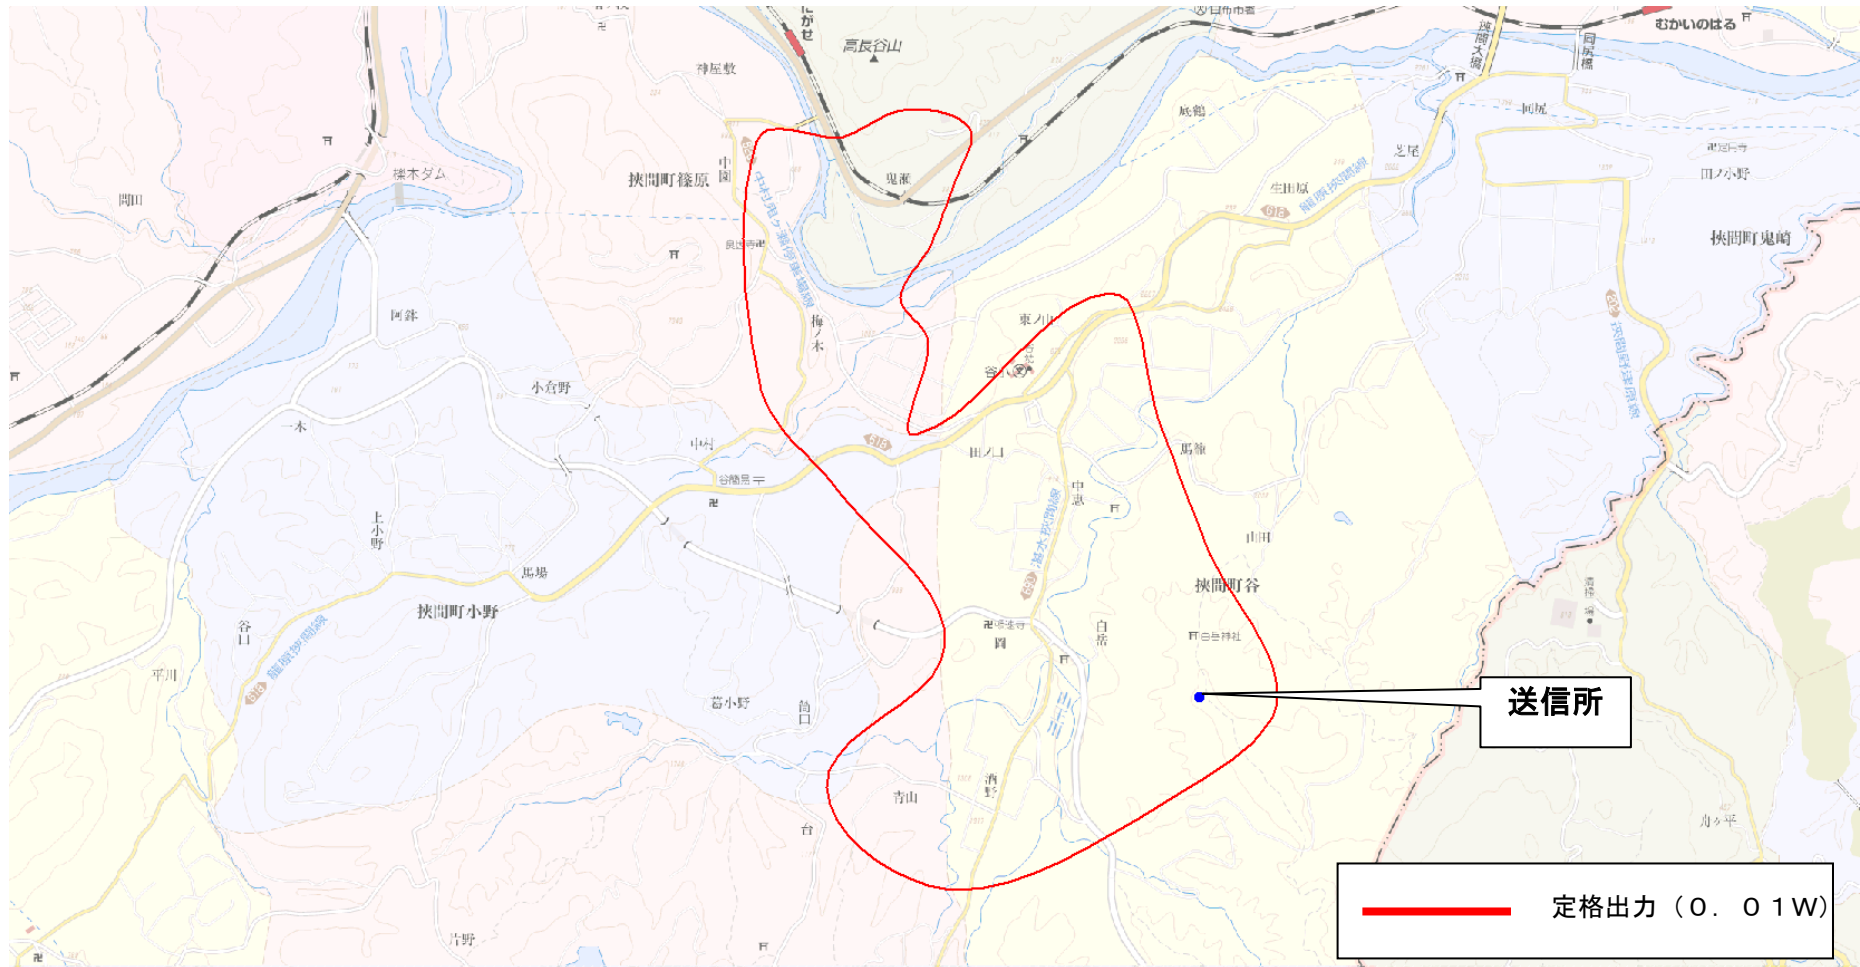

西庄内デジタル中継局の概要

局名	NHK西庄内DG(総合)	NHK西庄内DE(教育)	OBS西庄内DTV	TOS西庄内DTV	OAB西庄内DTV
申請者	日本放送協会		株式会社大分放送	株式会社テレビ大分	大分朝日放送株式会社
放送事項	報道、教育、教養、娯楽	報道、教育、教養	報道、教育、教養、娯楽、広告、その他		
リモコン番号	1	2	3	4	5
チャンネル	49ch	39ch	37ch	47ch	41ch
空中線電力	0.3W				
放送区域及び 放送区域内世帯数	(大分県)由布市の一部 合計 226 世帯(申請による)				
送信場所	大分県由布市庄内町(常盤岳 ^{ときわだけ})				

西庄内デジタル中継局の放送区域

※放送エリア内でも地形やビル陰などにより電波が遮られる場合など、視聴できないことがあります。

挾間谷デジタル中継局の概要

局名	NHK挾間谷DG(総合)	NHK挾間谷DE(教育)	OBS挾間谷DTV	TOS挾間谷DTV	OAB挾間谷DTV
申請者	日本放送協会		株式会社大分放送	株式会社テレビ大分	大分朝日放送株式会社
放送事項	報道、教育、教養、娯楽	報道、教育、教養	報道、教育、教養、娯楽、広告、その他		
リモコン番号	1	2	3	4	5
チャンネル	38ch	14ch	37ch	31ch	32ch
空中線電力	0.01W				
放送区域及び 放送区域内世帯数	(大分県)由布市の一部 合計 175 世帯(申請による)				
送信場所	大分県由布市挾間町				

挟間谷デジタル中継局の放送区域

※放送エリア内でも地形やビル陰などにより電波が遮られる場合など、視聴できないことがあります。

挾間鬼崎デジタル中継局の概要

局名	NHK挾間鬼崎DG(総合)	NHK挾間鬼崎DE(教育)	OBS挾間鬼崎DTV	TOS挾間鬼崎DTV	OAB挾間鬼崎DTV
申請者	日本放送協会		株式会社大分放送	株式会社テレビ大分	大分朝日放送株式会社
放送事項	報道、教育、教養、娯楽	報道、教育、教養	報道、教育、教養、娯楽、広告、その他		
リモコン番号	1	2	3	4	5
チャンネル	38ch	23ch	37ch	31ch	33ch
空中線電力	0.01W				
放送区域及び 放送区域内世帯数	(大分県)由布市の一部 合計 263 世帯(申請による)				
送信場所	大分県由布市挾間町				

挟間鬼崎デジタル中継局の放送区域

※放送エリア内でも地形やビル陰などにより電波が遮られる場合など、視聴できないことがあります。