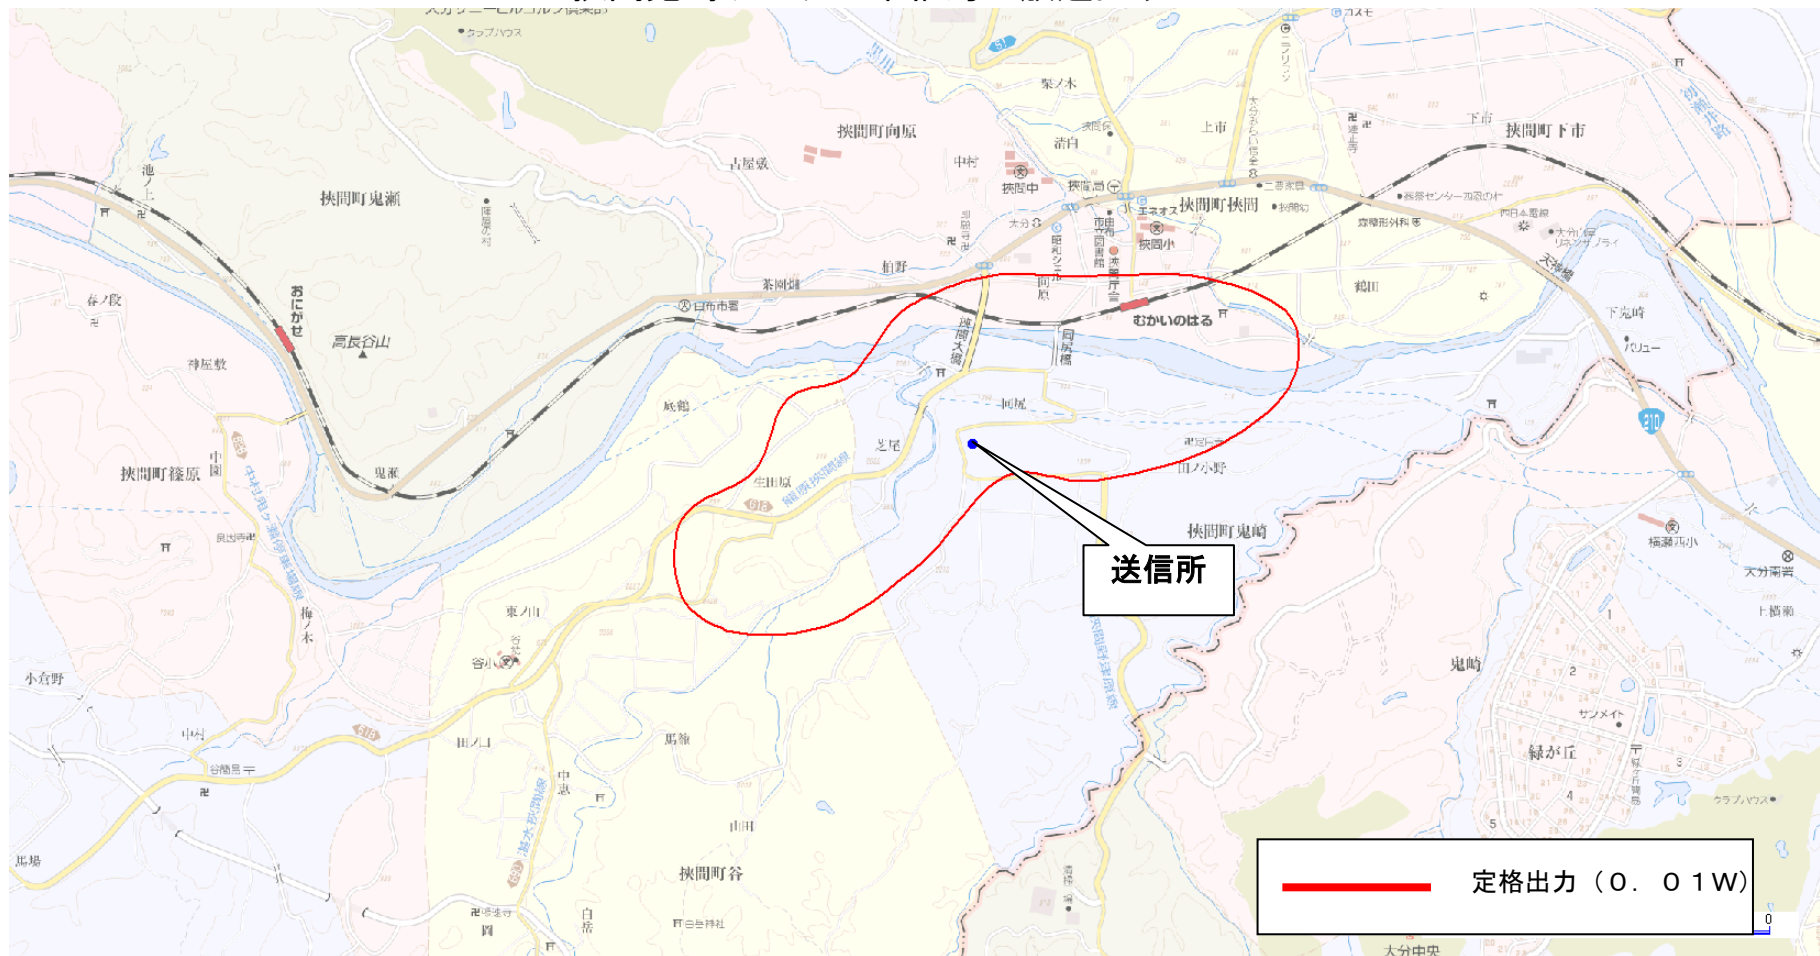

挟間谷デジタル中継局の放送区域

※放送エリア内でも地形やビル陰などにより電波が遮られる場合など、視聴できないことがあります。

挾間鬼崎デジタル中継局の概要

局名	NHK挾間鬼崎DG(総合)	NHK挾間鬼崎DE(教育)	OBS挾間鬼崎DTV	TOS挾間鬼崎DTV	OAB挾間鬼崎DTV
申請者	日本放送協会		株式会社大分放送	株式会社テレビ大分	大分朝日放送株式会社
放送事項	報道、教育、教養、娯楽	報道、教育、教養	報道、教育、教養、娯楽、広告、その他		
リモコン番号	1	2	3	4	5
チャンネル	38ch	23ch	37ch	31ch	33ch
空中線電力	0.01W				
放送区域及び 放送区域内世帯数	(大分県)由布市の一部 合計 263 世帯(申請による)				
送信場所	大分県由布市挾間町				

挟間鬼崎デジタル中継局の放送区域

※放送エリア内でも地形やビル陰などにより電波が遮られる場合など、視聴できないことがあります。