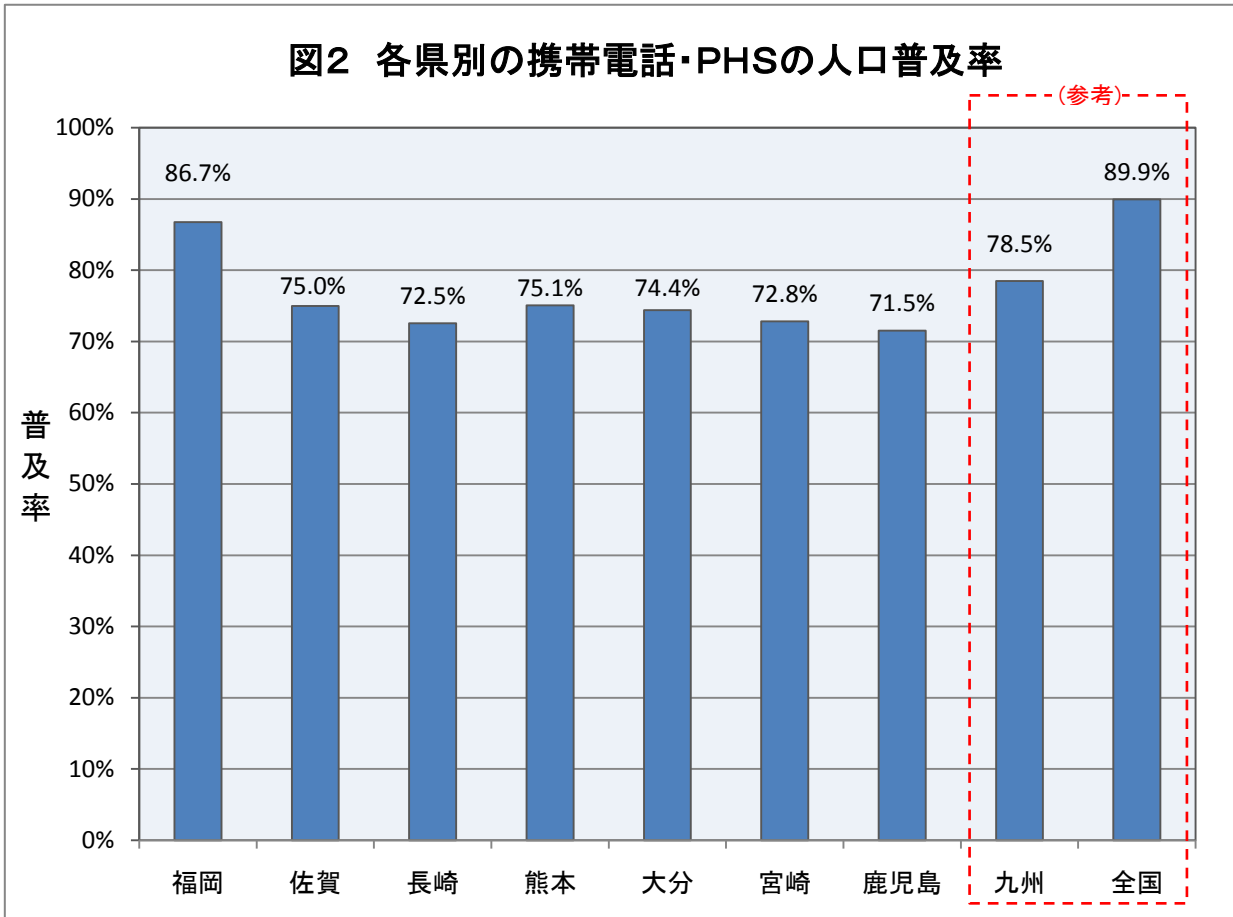

図1 各県別の携帯電話・PHSの契約数

図2 各県別の携帯電話・PHSの人口普及率

図3 携帯電話・PHSの人口普及率の推移

注1 人口値は総務省統計局が発表した「平成17年国勢調査(平成17年10月)全国の総人口(確定値)」のデータを使用。

注2 H20.6末とH20.9末のデータは一部事業者の集計方法の変更により必ずしも連続していません。

図4 都道府県別の携帯電話・PHSの人口普及率

(注) 都道府県別の加入数及び普及率については、事業者毎に集計方法が異なるため、必ずしも有効な数値ではありません。