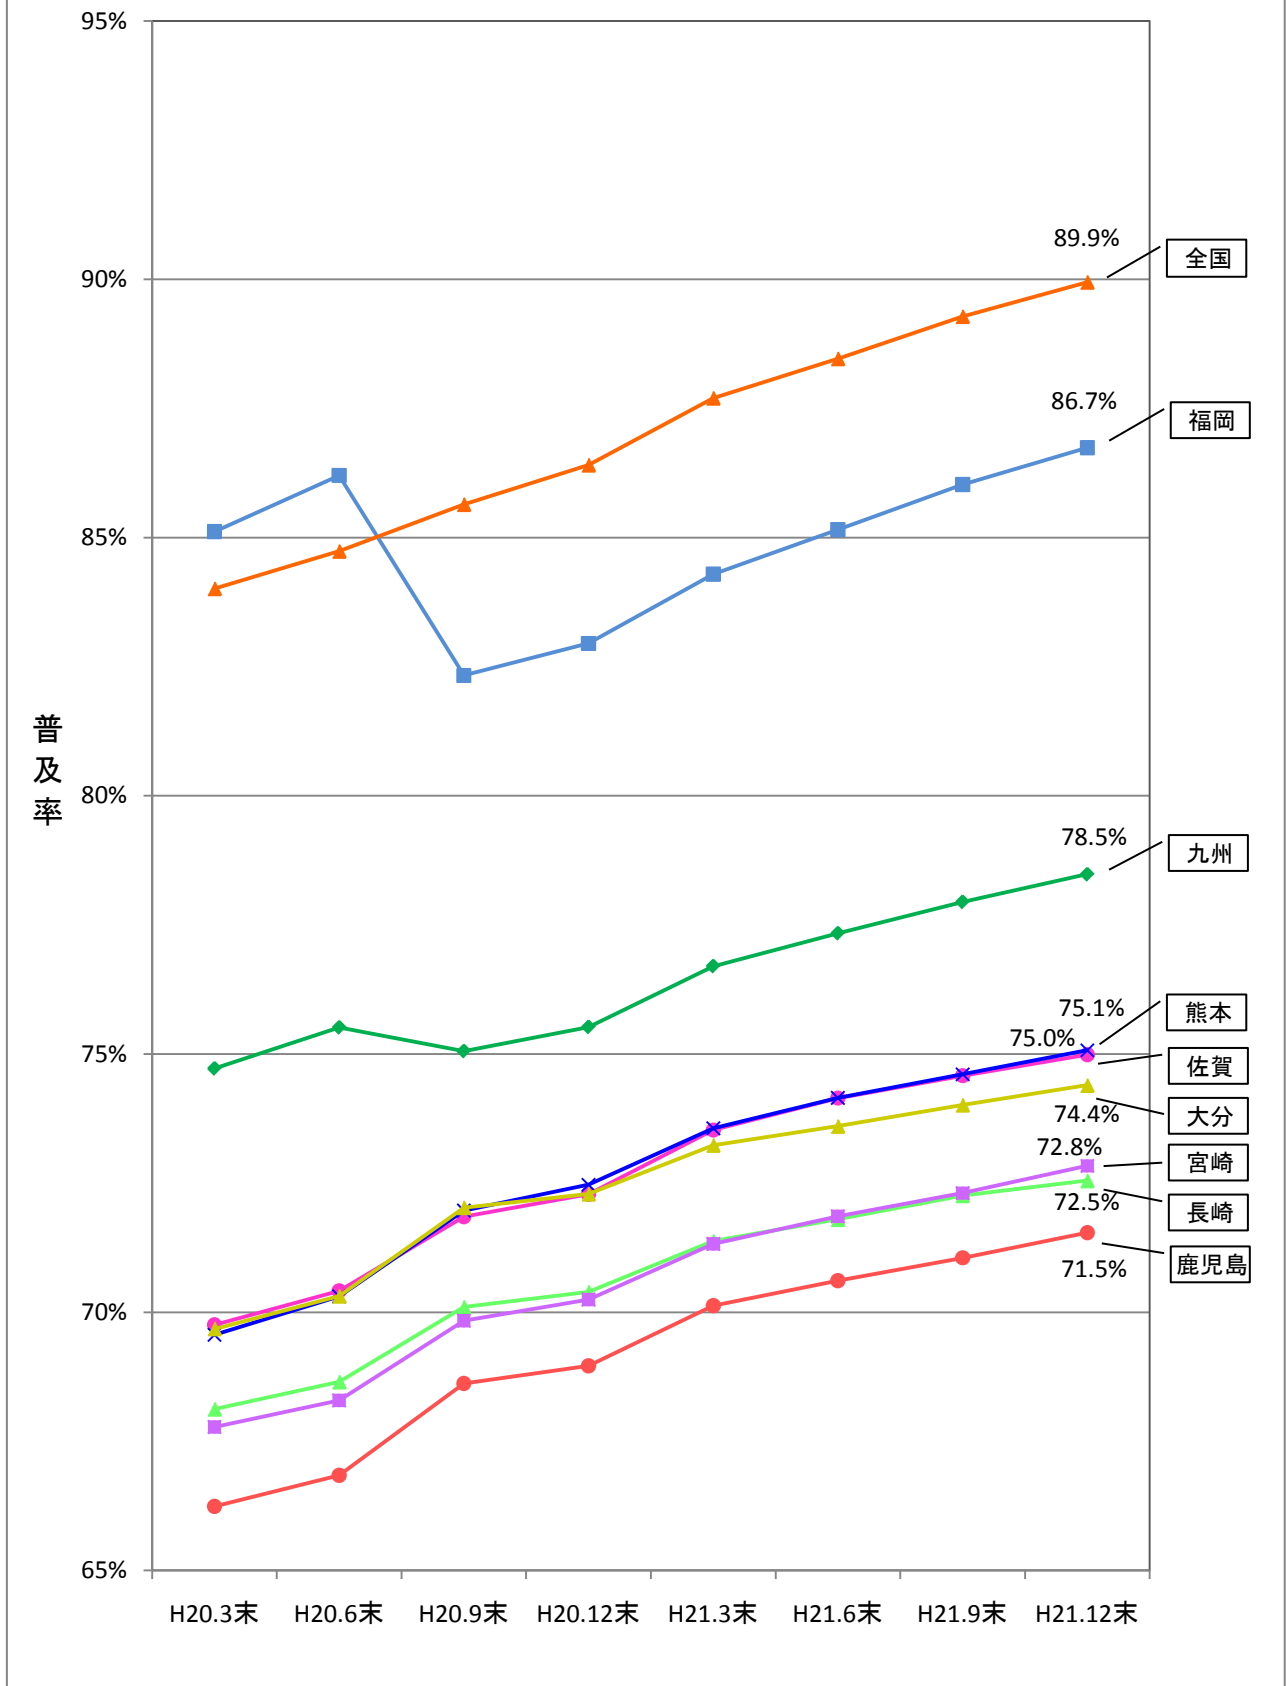

図1 各県別の携帯電話・PHSの契約数

図2 各県別の携帯電話・PHSの人口普及率

図3 携帯電話・PHSの人口普及率の推移

注1 人口値は総務省統計局が発表した「平成17年国勢調査(平成17年10月)全国の総人口(確定値)」のデータを使用。

注2 H20.6末とH20.9末のデータは一部事業者の集計方法の変更により必ずしも連続していません。

図4 都道府県別の携帯電話・PHSの人口普及率

(注) 都道府県別の加入数及び普及率については、事業者毎に集計方法が異なるため、必ずしも有効な数値ではありません。