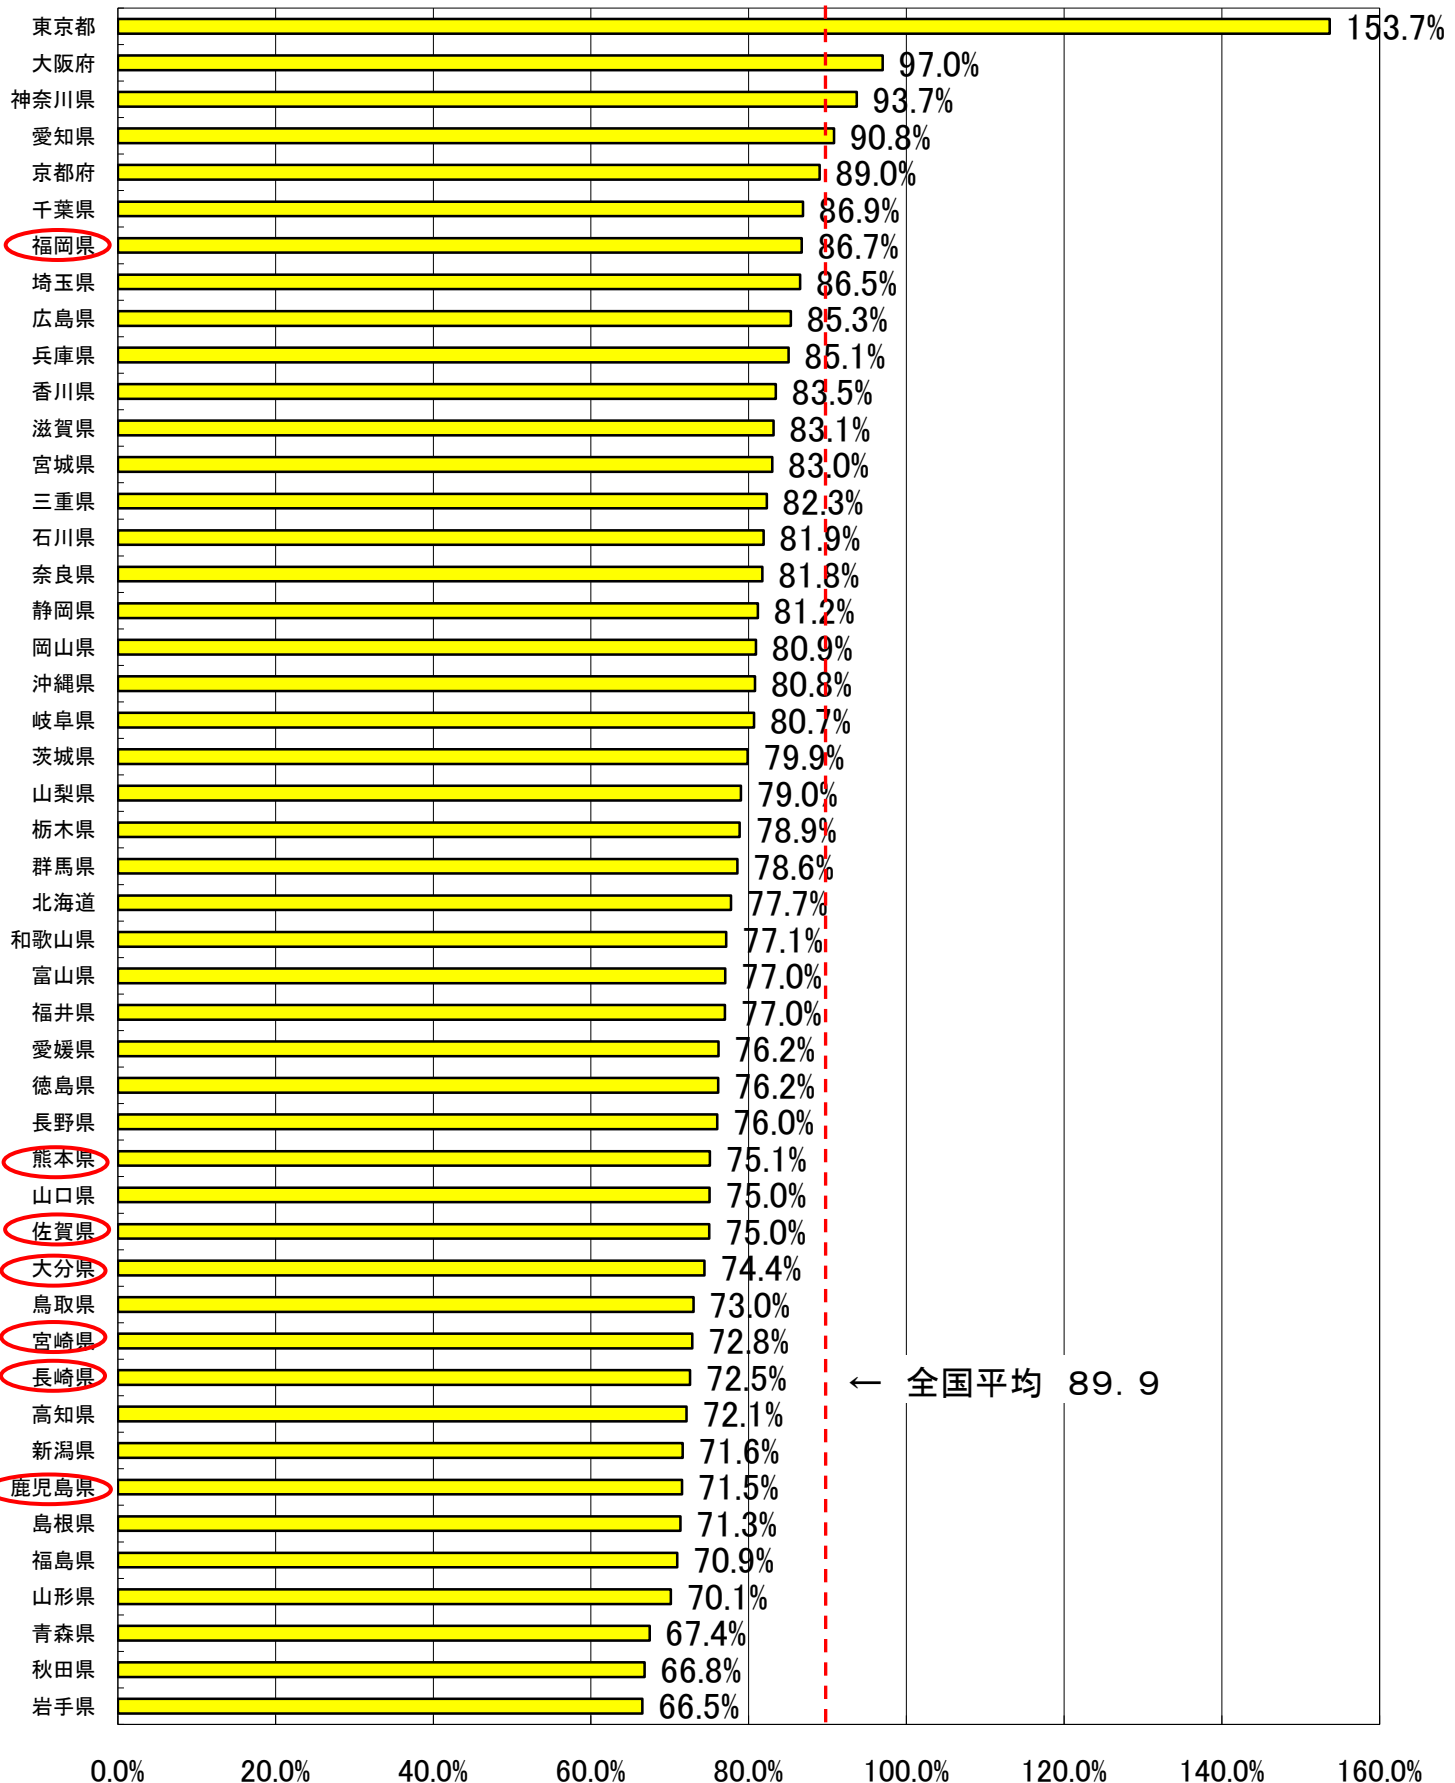

図1 各県別の携帯電話・PHSの契約数

図2 各県別の携帯電話・PHSの人口普及率

図3 携帯電話・PHSの人口普及率の推移

注1 人口値は総務省統計局が発表した「平成17年国勢調査(平成17年10月)全国の総人口(確定値)」のデータを使用。

注2 H20.6末とH20.9末のデータは一部事業者の集計方法の変更により必ずしも連続していません。

図4 都道府県別の携帯電話・PHSの人口普及率

(注) 都道府県別の加入数及び普及率については、事業者毎に集計方法が異なるため、必ずしも有効な数値ではありません。