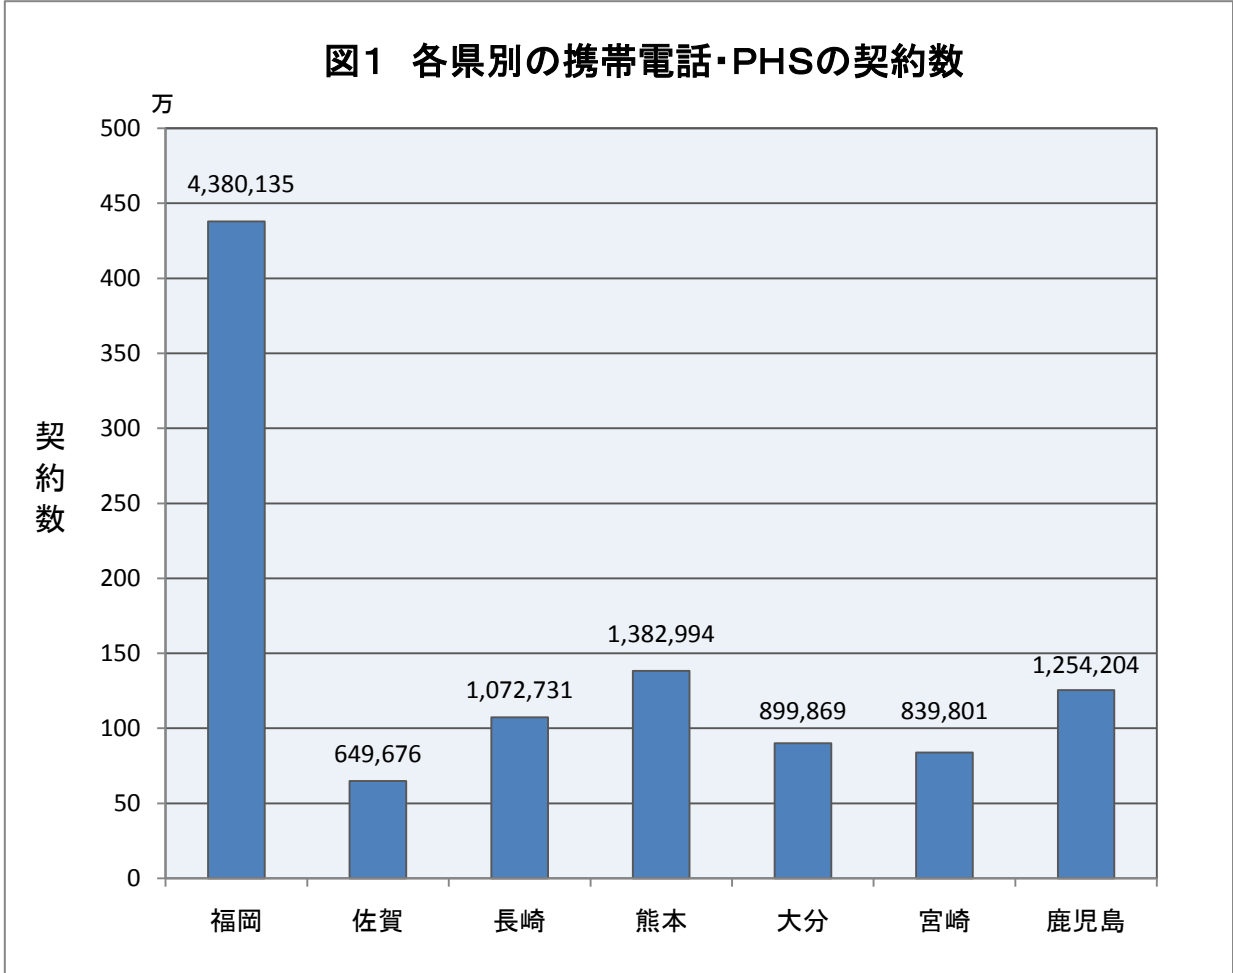

図1 各県別の携帯電話・PHSの契約数

図2 各県別の携帯電話・PHSの人口普及率

図3 携帯電話・PHSの人口普及率の推移

注1 人口値は総務省統計局が発表した「平成17年国勢調査(平成17年10月)全国の総人口(確定値)」のデータを使用。

注2 H20.6末とH20.9末のデータは一部事業者の集計方法の変更により必ずしも連続していません。

図4 都道府県別の携帯電話・PHSの人口普及率

(注) 都道府県別の加入数及び普及率については、事業者毎に集計方法が異なるため、必ずしも有効な数値ではありません。