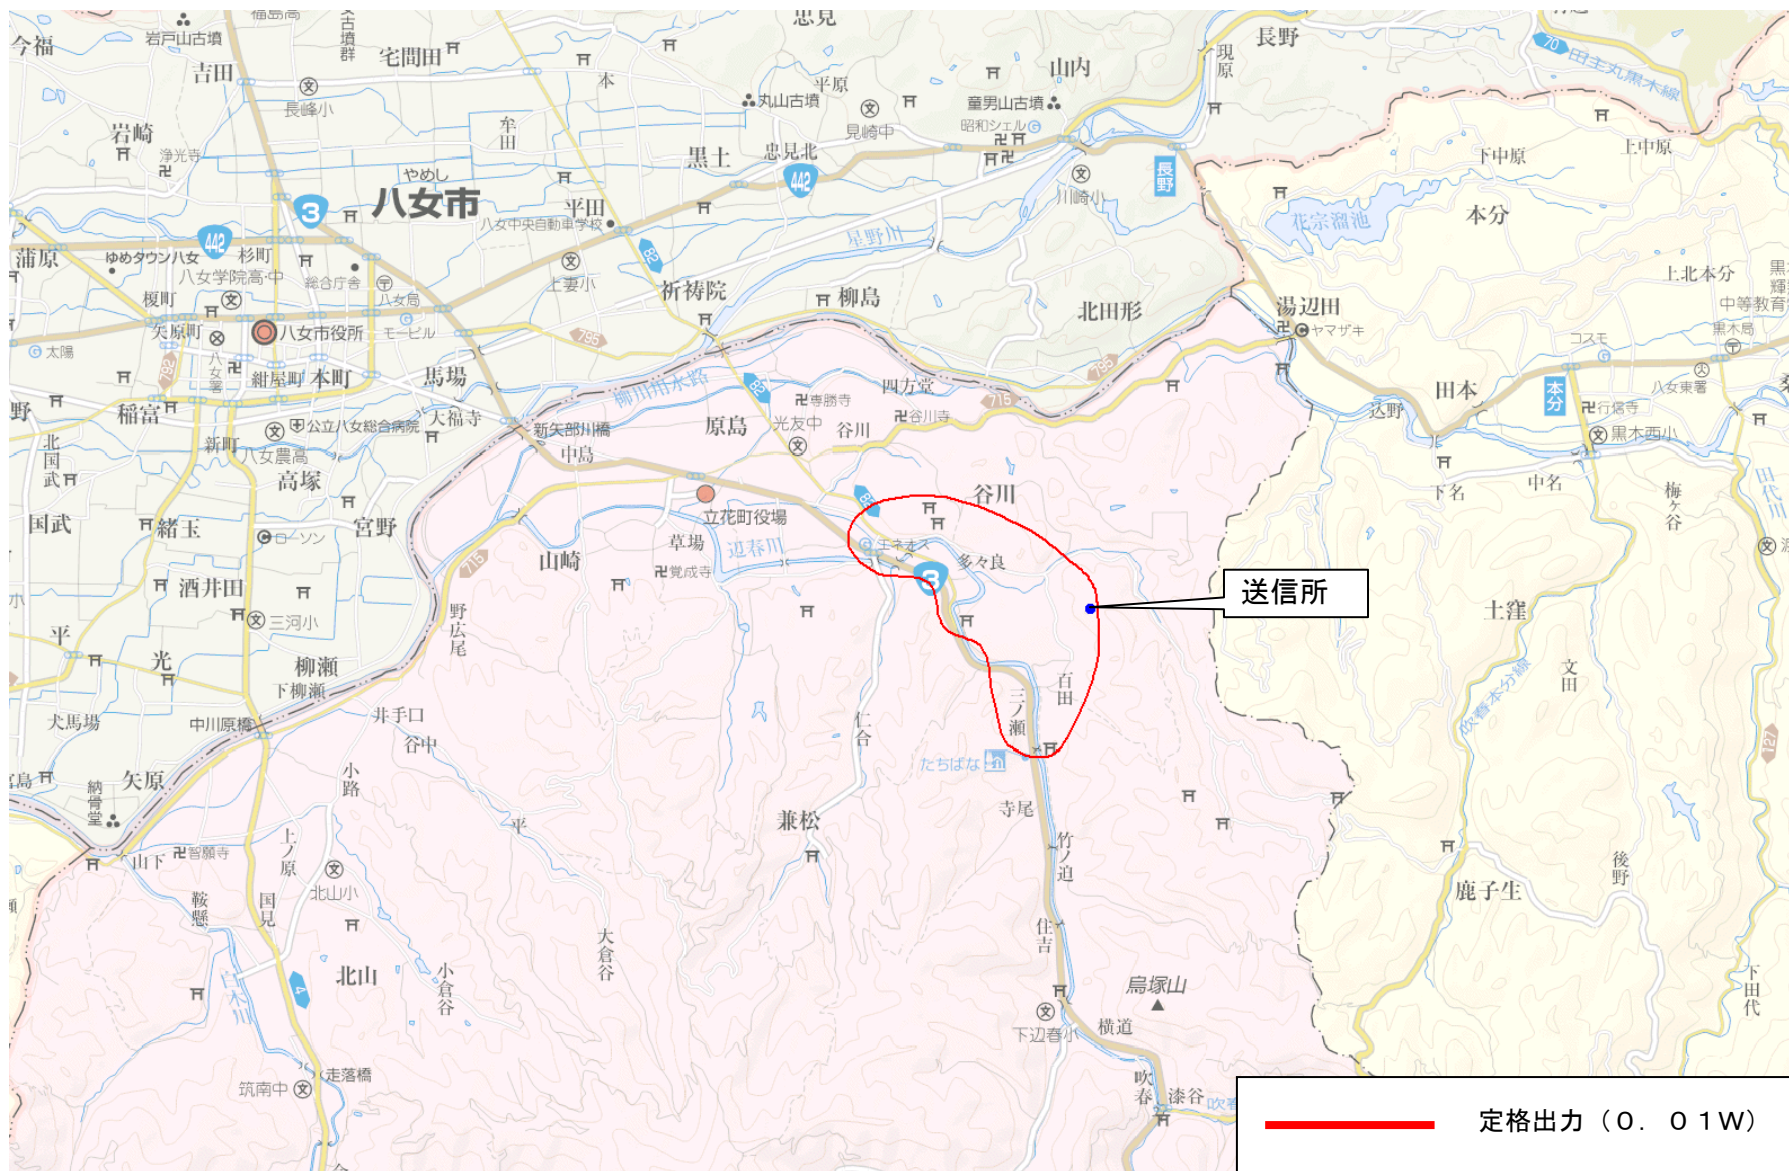

立花兼松デジタル中継局の概要

局名	NHK立花兼松 DG (総合)	NHK立花兼松 DE (教育)	RKB立花兼松 DTV	KBC立花兼松 DTV	TNC立花兼松 DTV	FBS立花兼松 DTV	TVQ立花兼松 DTV
申請者	日本放送協会		RKB毎日放送株式会社	九州朝日放送株式会社	株式会社テレビ西日本	株式会社福岡放送	株式会社ティー・ヴィー・キュー九州放送
放送事項	報道、教育、教養、娯楽	報道、教育、教養	報道、教育、教養、娯楽、広告、その他				
リモコン番号	3	2	4	1	8	5	7
チャンネル	23ch	20ch	24ch	37ch	34ch	32ch	27ch
空中線電力	0.01W						
放送区域及び 放送区域内世帯数	(福岡県)八女市の一部						合計 361世帯(申請による)
送信場所	福岡県八女市(百田山)						

立花兼松デジタル中継局の放送区域

※放送のエリア内でも地形やビル陰などにより電波が遮られる場合など、視聴できないことがあります。