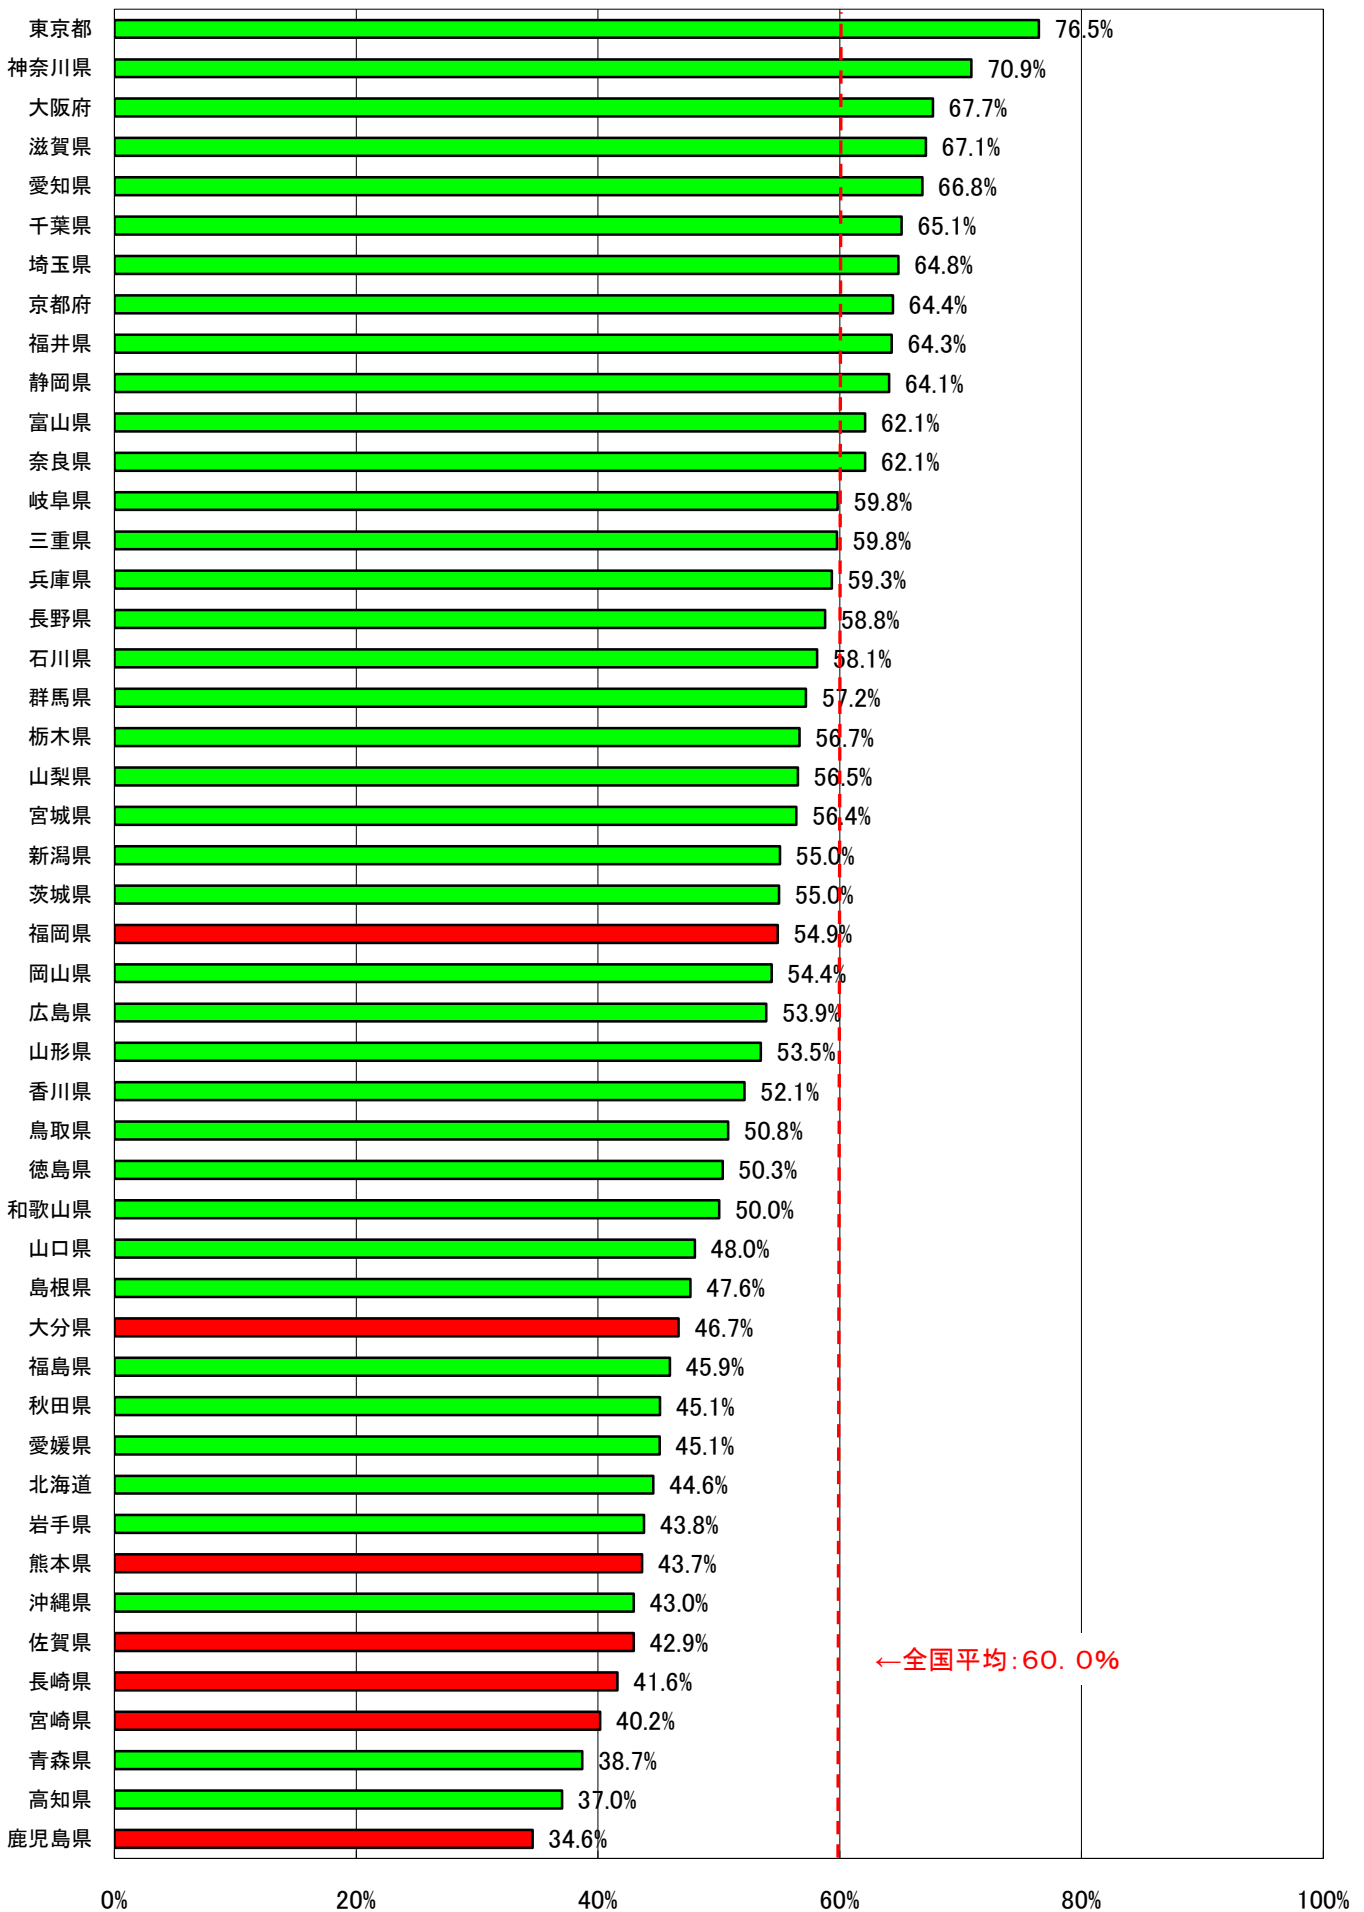

図3 各県別のブロードバンドの世帯普及率

注 全国の都道府県別のブロードバンド普及状況は図4を参照。

図4 都道府県別のブロードバンド普及状況(世帯普及率)

備考:世帯普及率は、契約数を「住民基本台帳に基づく世帯数(平成21年3月31日現在)」で除したものの。

図5 ブロードバンドの普及率の推移

図6 FTTHアクセスの普及率の推移