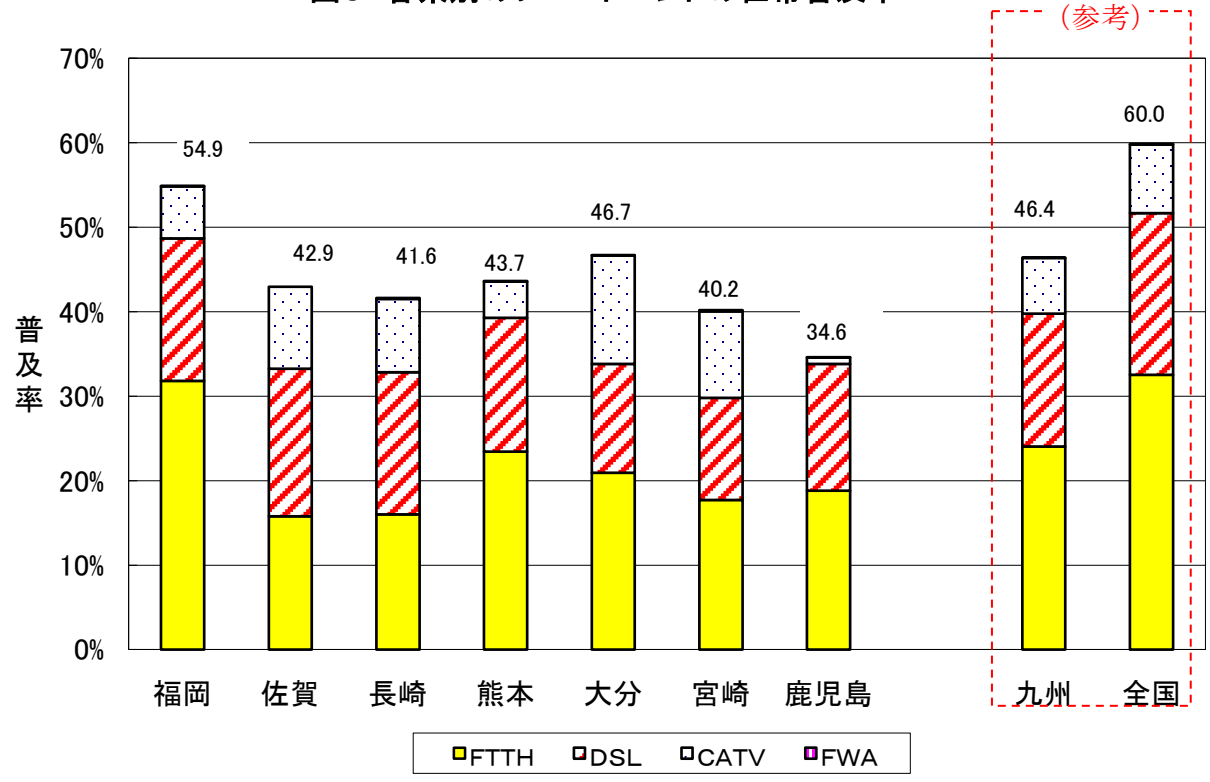

図3 各県別のブロードバンドの世帯普及率

注 全国の都道府県別のブロードバンド普及状況は図4を参照。

図4 都道府県別のブロードバンド普及状況(世帯普及率)

備考:世帯普及率は、契約数を「住民基本台帳に基づく世帯数(平成21年3月31日現在)」で除したものの。

図5 ブロードバンドの普及率の推移

図6 FTTHアクセスの普及率の推移