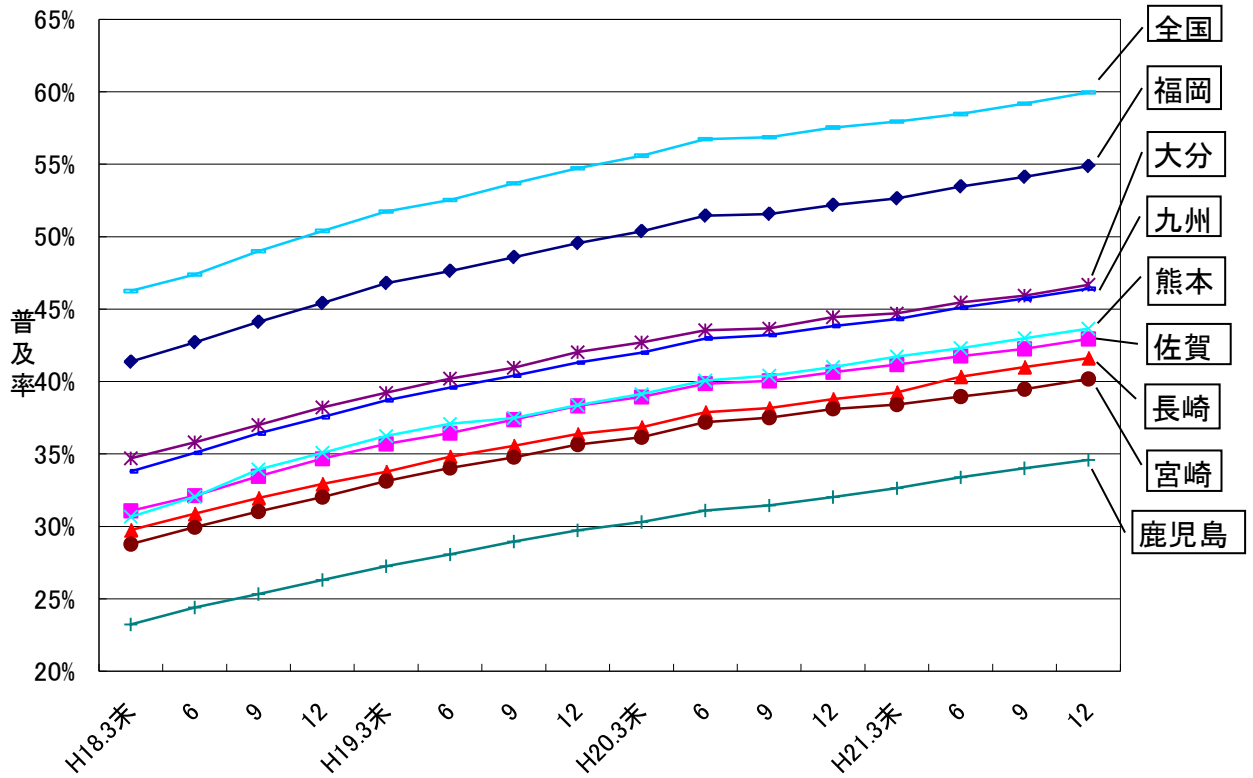

図3 各県別のブロードバンドの世帯普及率

注 全国の都道府県別のブロードバンド普及状況は図4を参照。

図4 都道府県別のブロードバンド普及状況(世帯普及率)

備考:世帯普及率は、契約数を「住民基本台帳に基づく世帯数(平成21年3月31日現在)」で除したものの。

図5 ブロードバンドの普及率の推移

図6 FTTHアクセスの普及率の推移