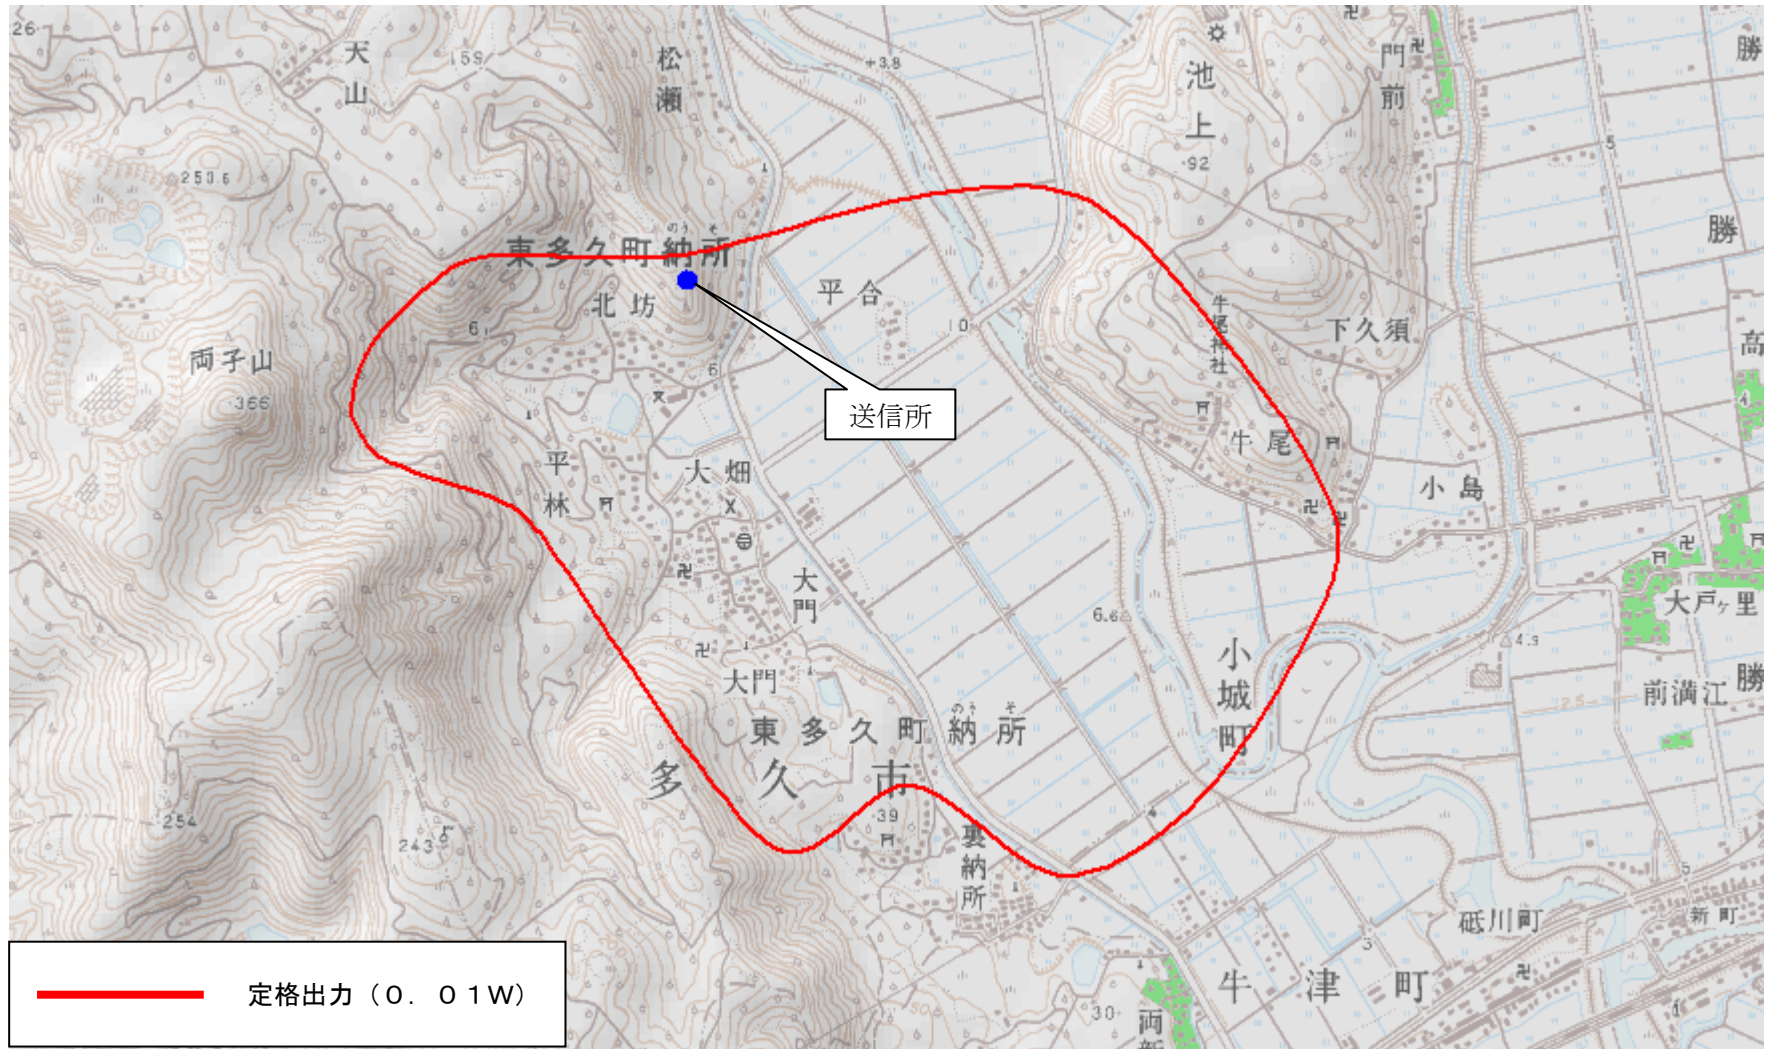

多久納所デジタル中継局の概要

局名	NHK 多久納所 DG (総合)	NHK 多久納所 DE (教育)	STS 多久納所 DTV
申請者	日本放送協会		株式会社サガテレビ
放送事項	報道、教育、教養、娯楽	報道、教育、教養	報道、教育、教養、娯楽、広告、その他
リモコン番号	1	2	3
チャンネル	15ch	23ch	27ch
空中線電力	0.01W		
放送区域及び 放送区域内世帯数	(佐賀県) 多久市及び小城市の各一部		合計 235世帯 (申請による)
送信場所	佐賀県多久市 (北坊の北の山)		

多久納所デジタル中継局の放送区域

※放送エリア内でも地形やビル陰などにより電波が遮られる場合など、視聴できないことがあります。