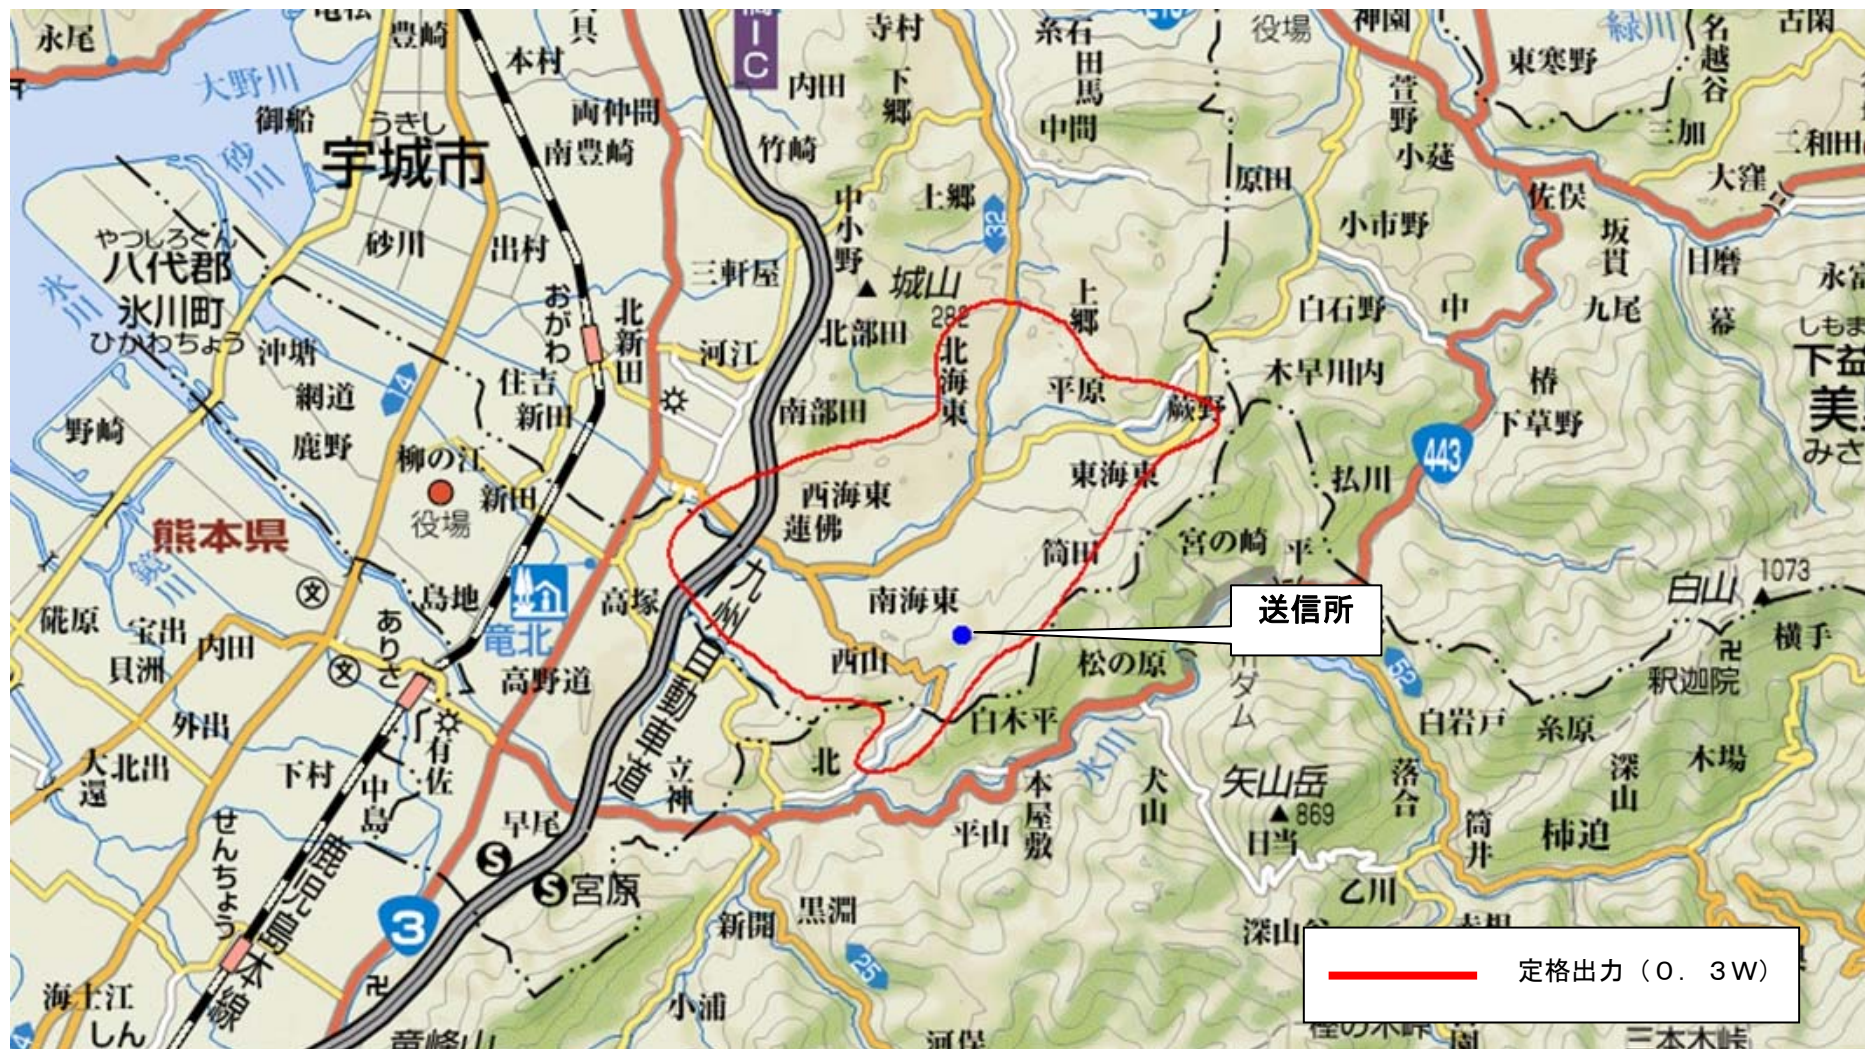

小川海東デジタル中継局の概要

局名	NHK小川海東DG (総合)	NHK小川海東DE (教育)	RKK小川海東DTV	TKU小川海東DTV	KKT小川海東DTV	KAB小川海東DTV
申請者	日本放送協会		株式会社熊本放送	株式会社テレビ熊本	株式会社熊本県民テレビ	熊本朝日放送株式会社
放送事項	報道、教育、教養、娯楽	報道、教育、教養	報道、教育、教養、娯楽、広告、その他			
リモコン番号	1	2	3	8	4	5
チャンネル	27ch	25ch	29ch	39ch	44ch	31ch
空中線電力	0.3W					
放送区域 及び 放送区域内 世帯数	八代市及び宇城市の各一部 合計1,005世帯(申請による)					
送信場所	熊本県宇城市(柱山岳)					

小川海東デジタル中継局の放送区域

※放送エリア内でも地形やビル陰などにより電波が遮られる場合など、視聴できないことがあります。

松島教良木デジタル中継局の概要

局名	NHK松島教良木DG (総合)	NHK松島教良木DE (教育)	RKK松島教良木DTV	TKU松島教良木DTV	KKT松島教良木DTV	KAB松島教良木DTV
申請者	日本放送協会		株式会社熊本放送	株式会社テレビ熊本	株式会社熊本県民テレビ	熊本朝日放送株式会社
放送事項	報道、教育、教養、娯楽	報道、教育、教養	報道、教育、教養、娯楽、広告、その他			
リモコン番号	1	2	3	8	4	5
チャンネル	37ch	39ch	40ch	43ch	44ch	45ch
空中線電力	0.1W					
放送区域 及び 放送区域内 世帯数	熊本県上天草市の一部			合計252世帯(申請による)		
送信場所	熊本県上天草市(天面山)					

松島教良木デジタル中継局の放送区域

※放送エリア内でも地形やビル陰などにより電波が遮られる場合など、視聴できないことがあります。