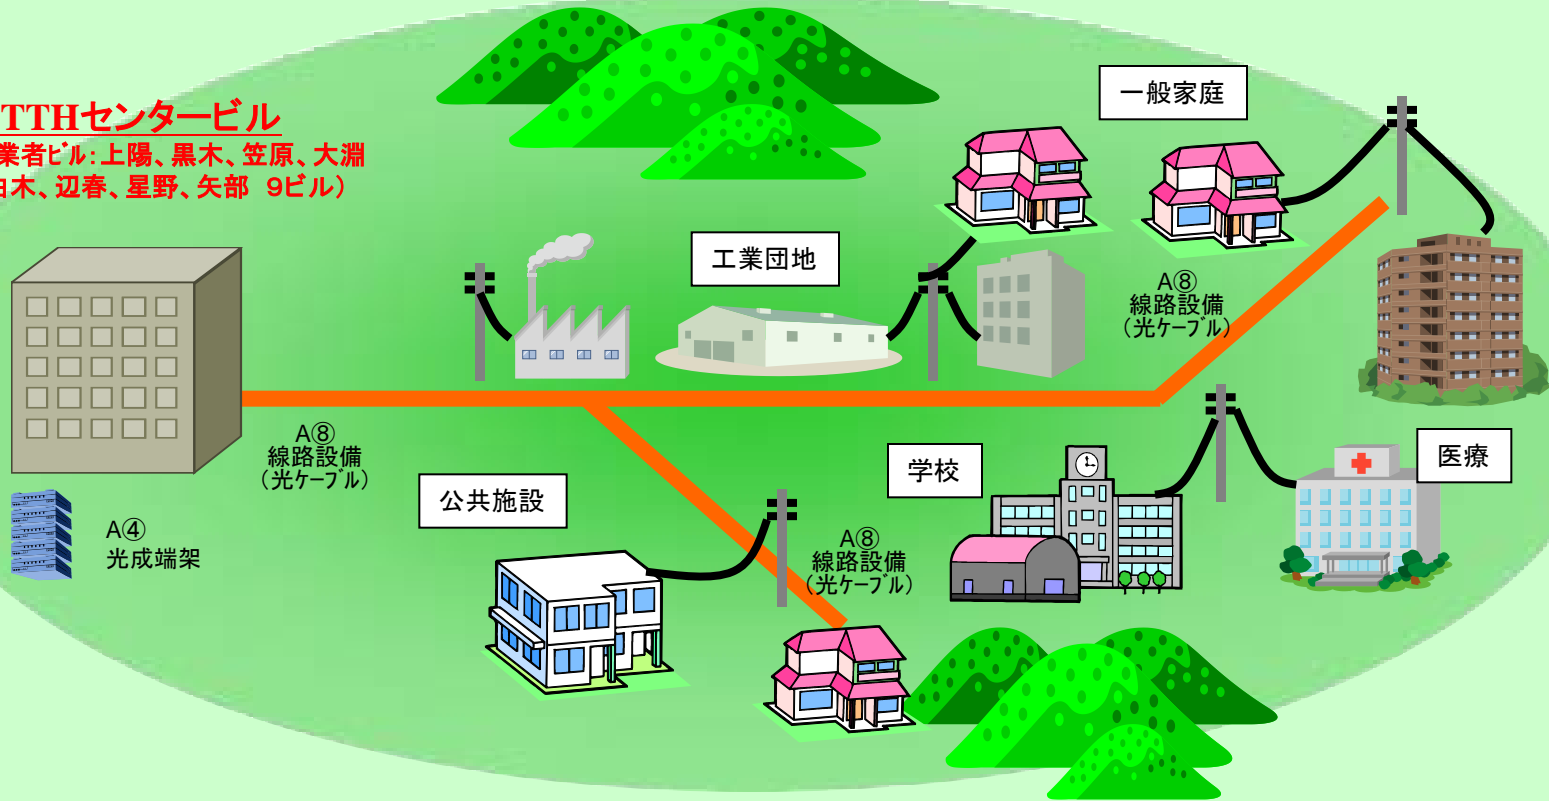

八女市交付金の事業イメージ

参考10

八女市（八女市旧上陽町、旧黒木町、旧立花町、旧矢部村、旧星野村）
におけるF T T Hによる光ブロードバンド提供の実現

FTTHセンタービル
(通信事業者ビル:上陽、黒木、笠原、大淵
光友、白木、辺春、星野、矢部 9ビル)

本体メニュー (A)

附帯メニュー (B)

④
光成端架

⑧
線路設備
(光ケーブル)