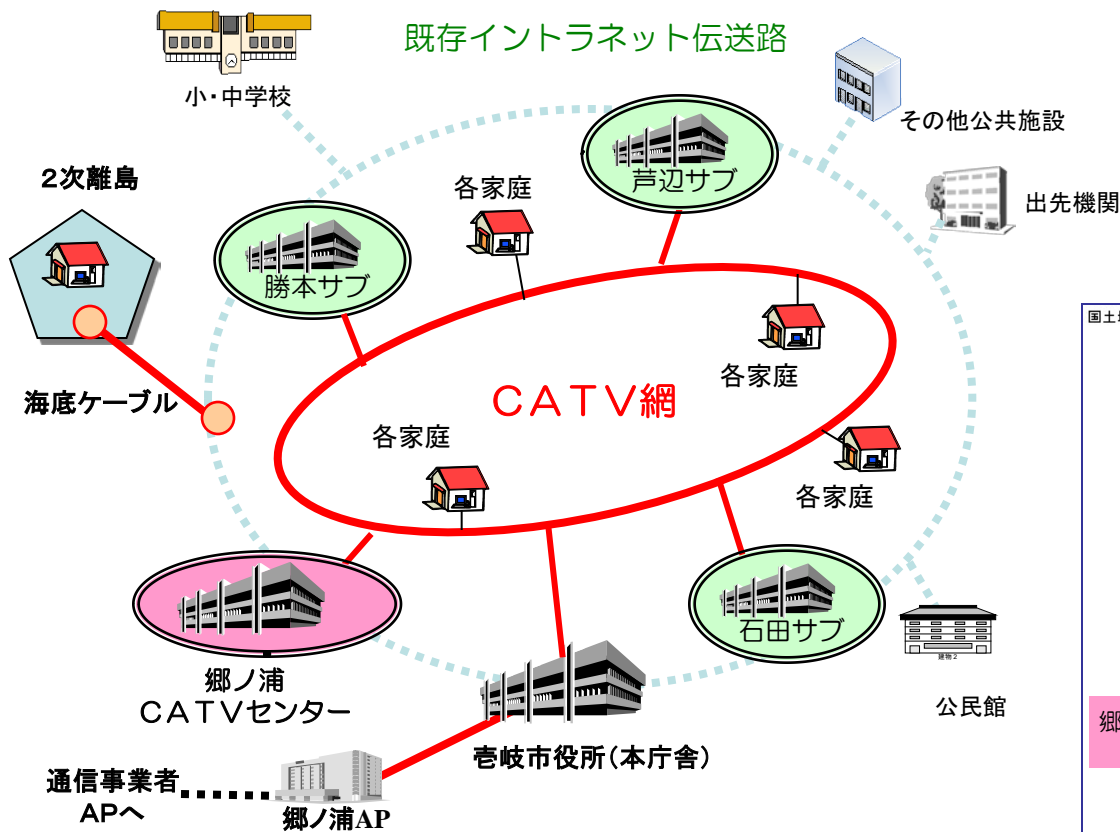

吉岐市概要図

主なアプリケーション

- 自主放送
 - 防災緊急情報（告知放送サービス）
 - インターネット
 - 行政情報
- ※イントラネット事業整備済みアプリケーションの住民開放

郷ノ浦CATVセンター

- 受信アンテナ施設
- ヘッドエンド装置
- 光電変換装置
- 光成端架
- センター施設
- スタジオ施設
- 送受信施設
- 受信点施設

芦辺・勝本・石田サブセンター

- ヘッドエンド装置
- 光成端架
- 局舎施設