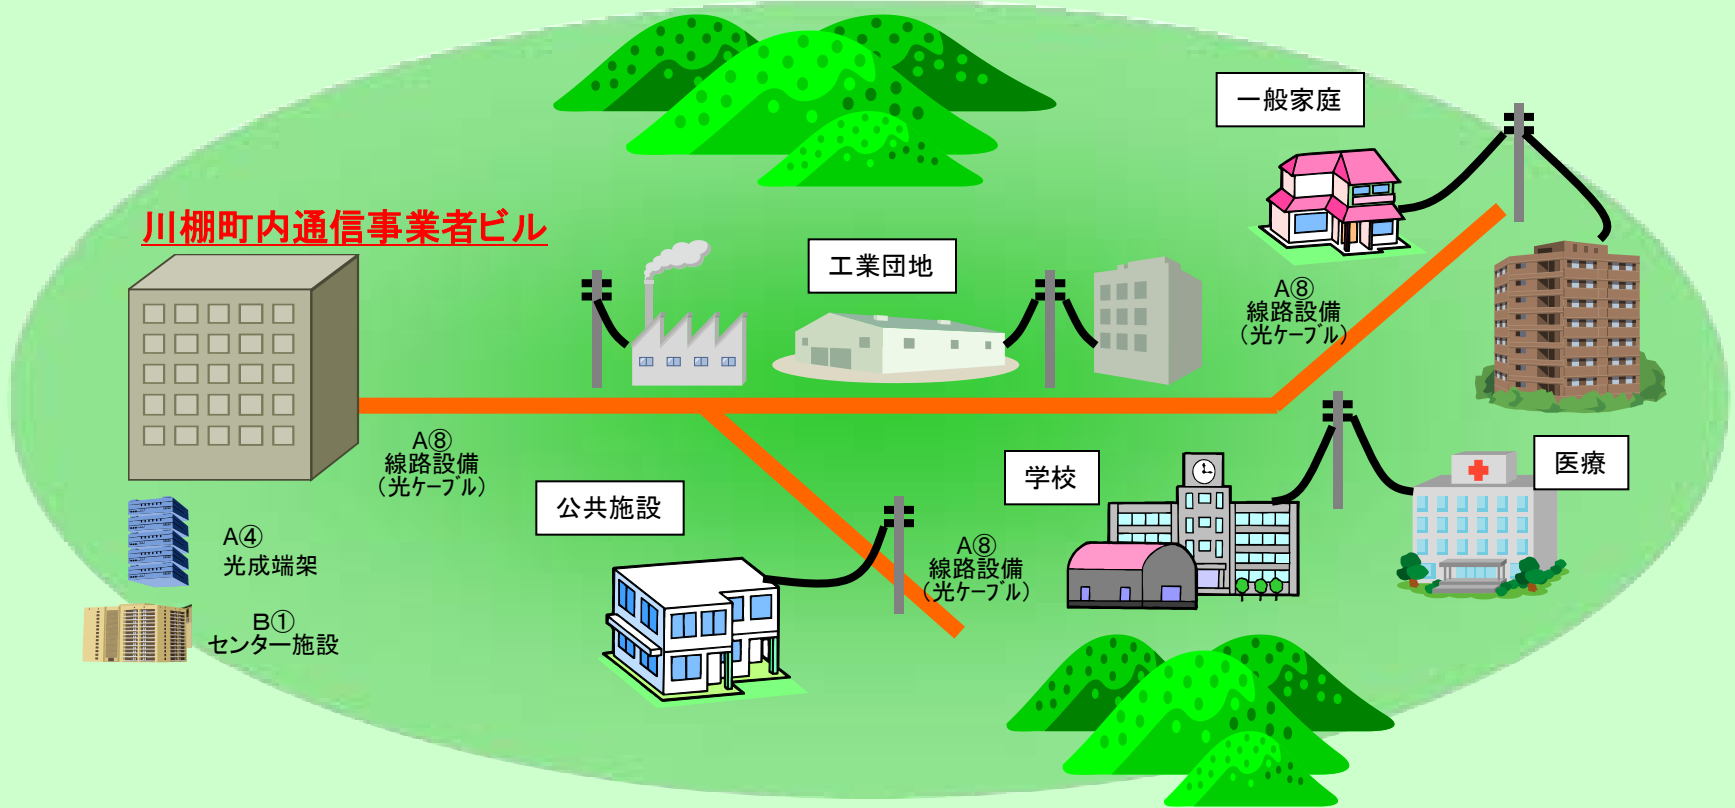

川棚町交付金の事業イメージ

川棚町におけるF T T Hによる光ブロードバンドの実現

本体メニュー (A)

- ① 鉄塔
- ② アンテナ施設
- ③ ハットエンド
- ④ 光成端架
- ⑤ 無線アクセス装置
- ⑥ 衛星地球局
- ⑦ デジタル加入者線回線多重化装置
- ⑧ 線路設備 (光ケーブル)

附帯メニュー (B)

- ① センター施設
- ② 局舎
- ③ 外構施設
- ④ 伝送施設
- ⑤ 受電設備
- ⑥ スタジオ施設
- ⑦ 電源供給設備