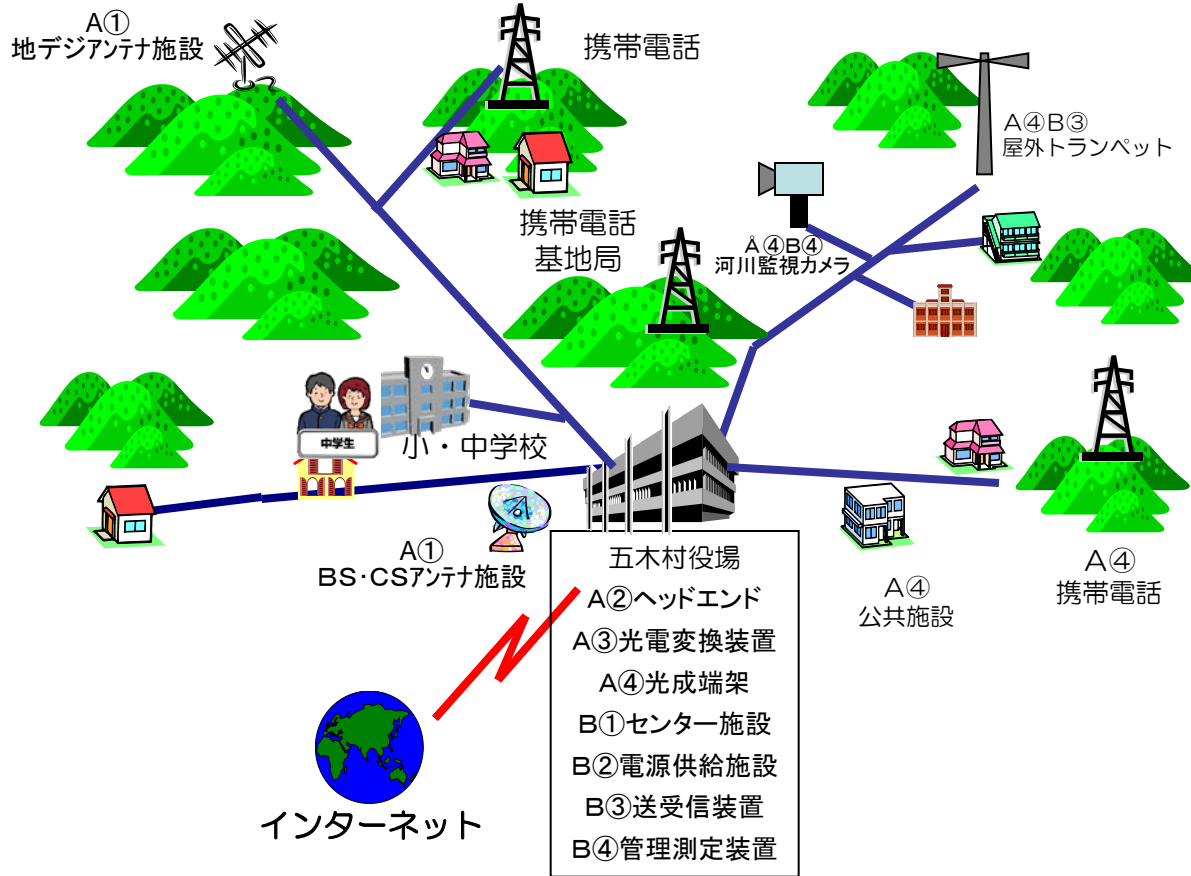

五木村交付金の事業イメージ

参考23

ケーブルテレビによるデジタル放送再送信、自主放送及び携帯電話不感地域解消の実現、FTTHによるブロードバンドの実現

本体メニュー (A)

① 受信アンテナ施設

② ヘッドエンド装置

③ 光電変換装置

④ 光成端架

⑤ 線路設備

附帯メニュー (B)

① センター施設

② 電源供給施設

③ 送受信装置

④ 管理測定装置