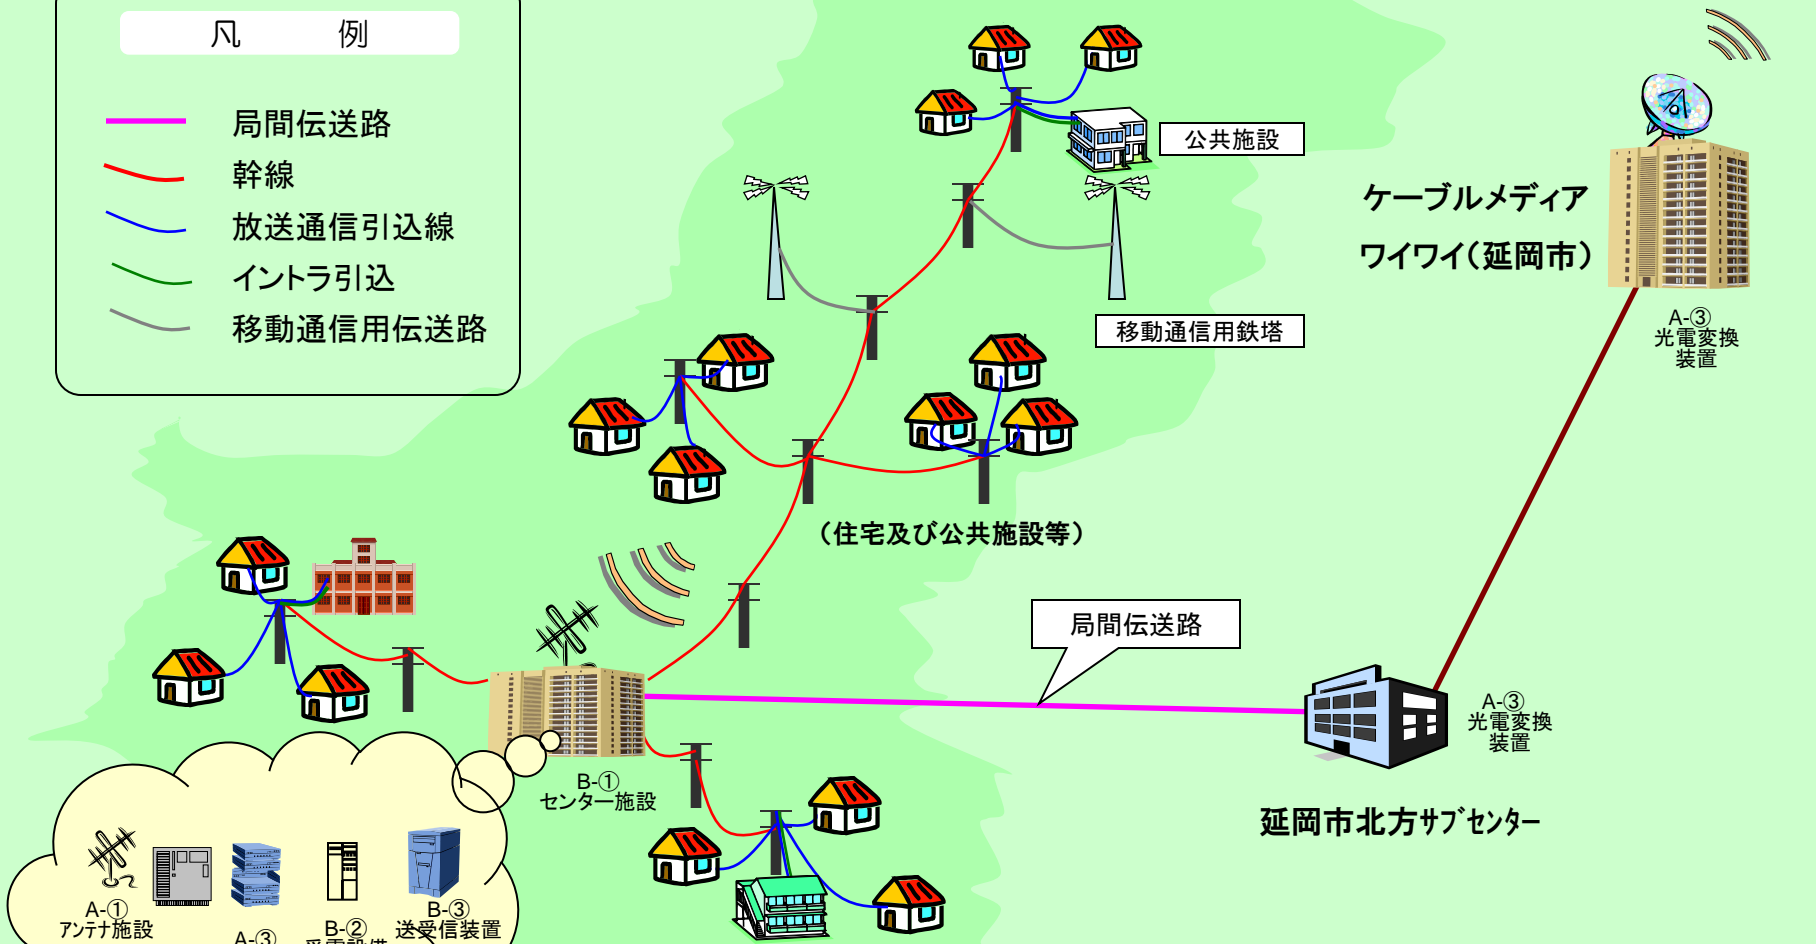

# 日之影町(交付金事業イメージ図)

## FTTHによるブロードバンドの実現

凡 例

- 局間伝送路
- 幹線
- 放送通信引込線
- イントラ引込
- 移動通信用伝送路

A-1 アンテナ施設  
 A-2 ヘッドエンド  
 A-3 光電変換装置  
 B-2 受電設備  
 B-3 送受信装置

### 本体メニュー (A)

① アンテナ施設  
 ② ヘッドエンド  
 ③ 光電変換装置