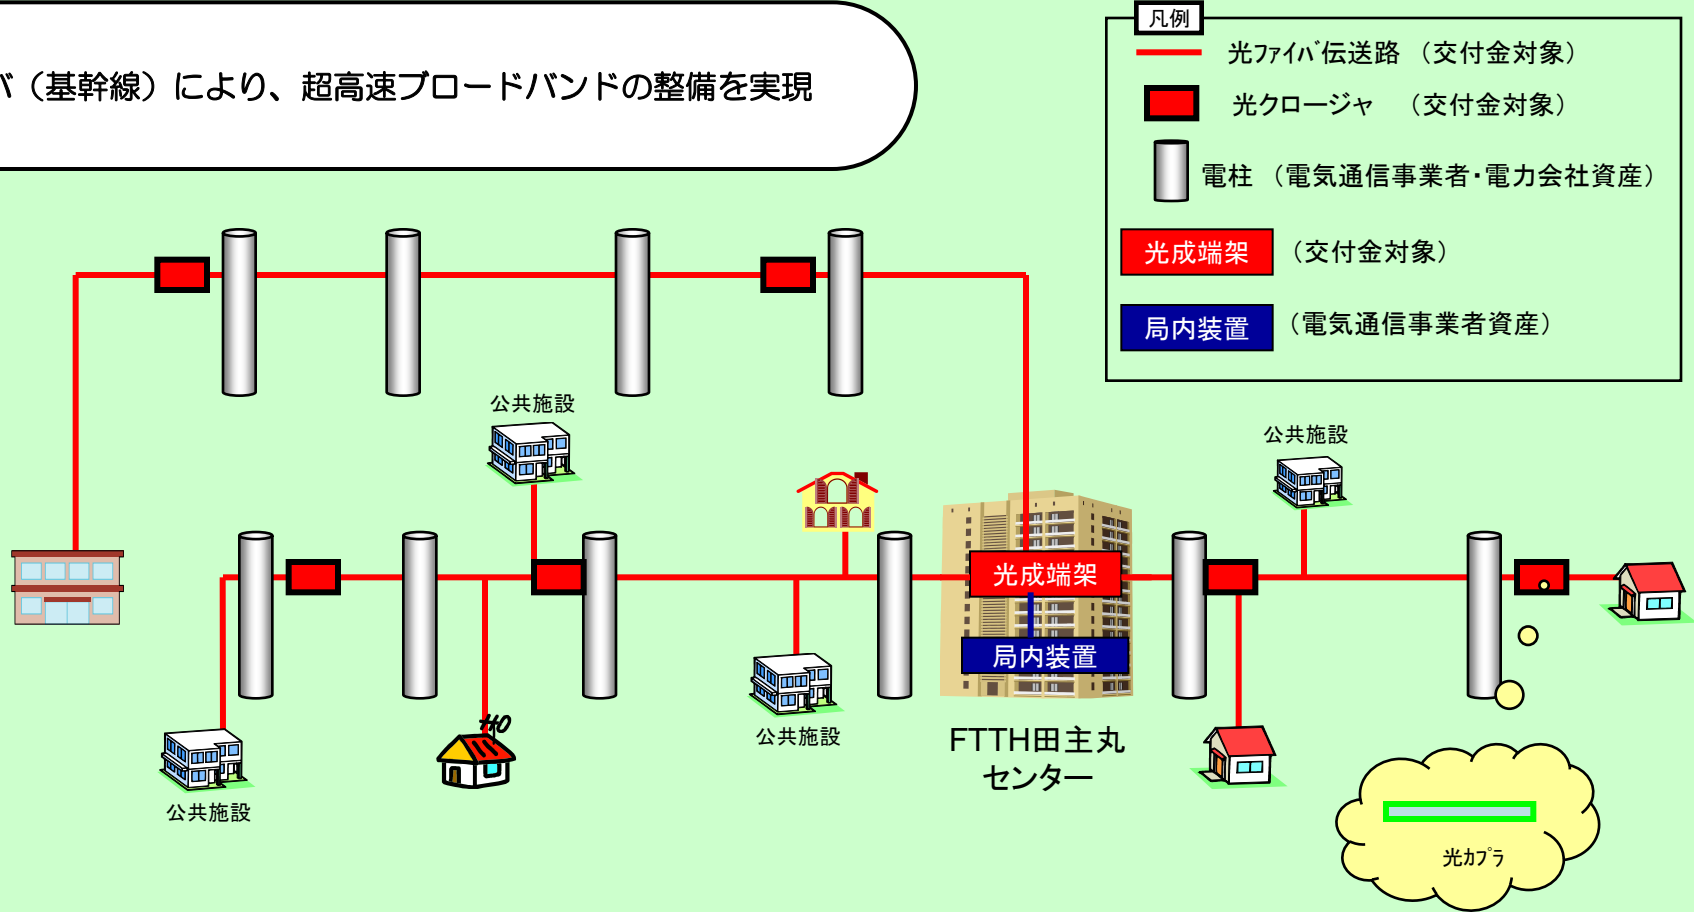

久留米市交付金の事業イメージ

久留米市田主丸地域

光ファイバ（基幹線）により、超高速ブロードバンドの整備を実現

本体メニュー(A)

付帯メニュー(B)

- ① 光ファイバ伝送路
- ② クロージャ
- ③ 光カプラ
- ④ 光成端架