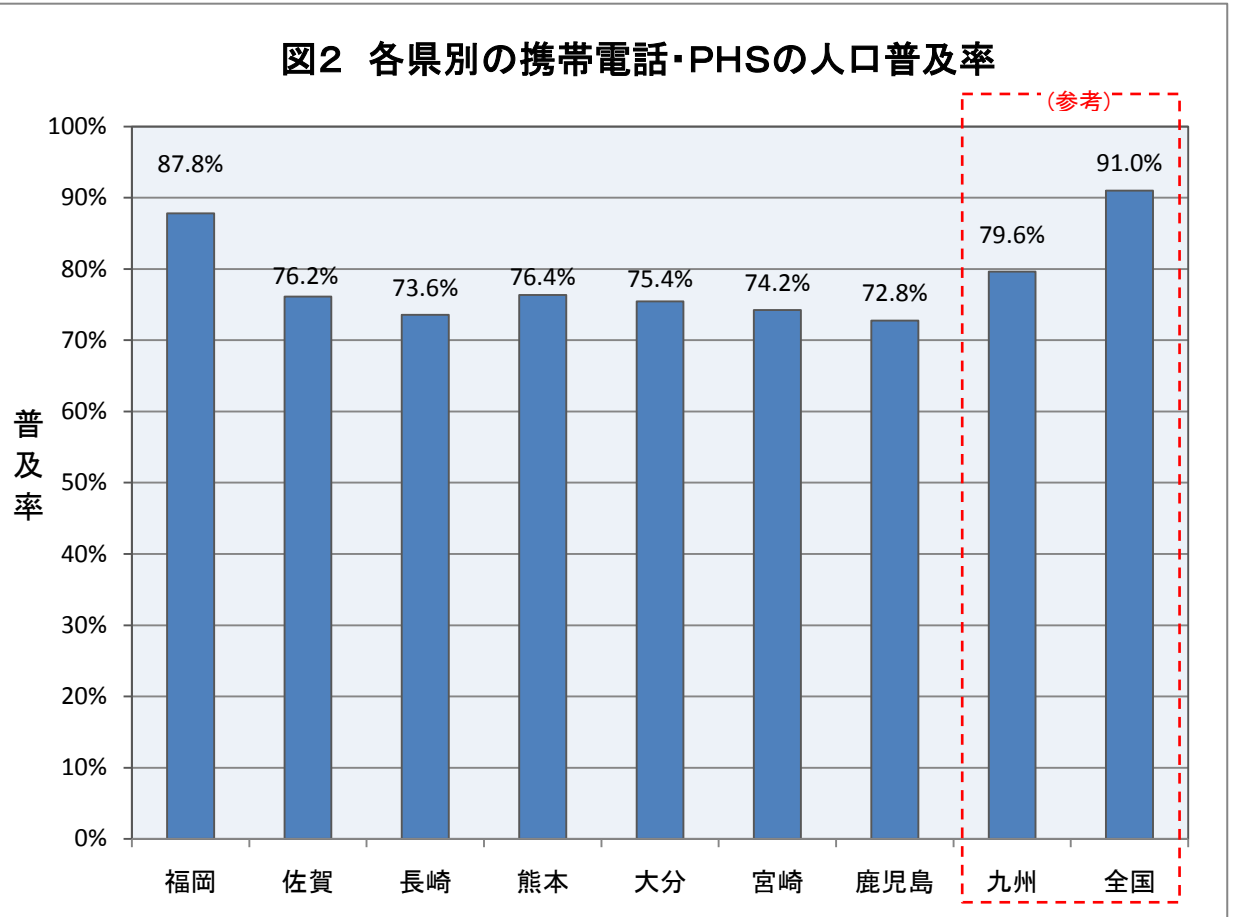

図1 各県別の携帯電話・PHSの契約数

図2 各県別の携帯電話・PHSの人口普及率

図3 携帯電話・PHSの人口普及率の推移

注1 人口値は総務省統計局が発表した「平成17年国勢調査(平成17年10月)全国の総人口(確定値)」のデータを使用。

注2 H20.6末とH20.9末のデータは一部事業者の集計方法の変更により必ずしも連続していません。

図4 都道府県別の携帯電話・PHSの人口普及率

(注) 都道府県別の加入数及び普及率については、事業者毎に集計方法が異なるため、必ずしも有効な数値ではありません。