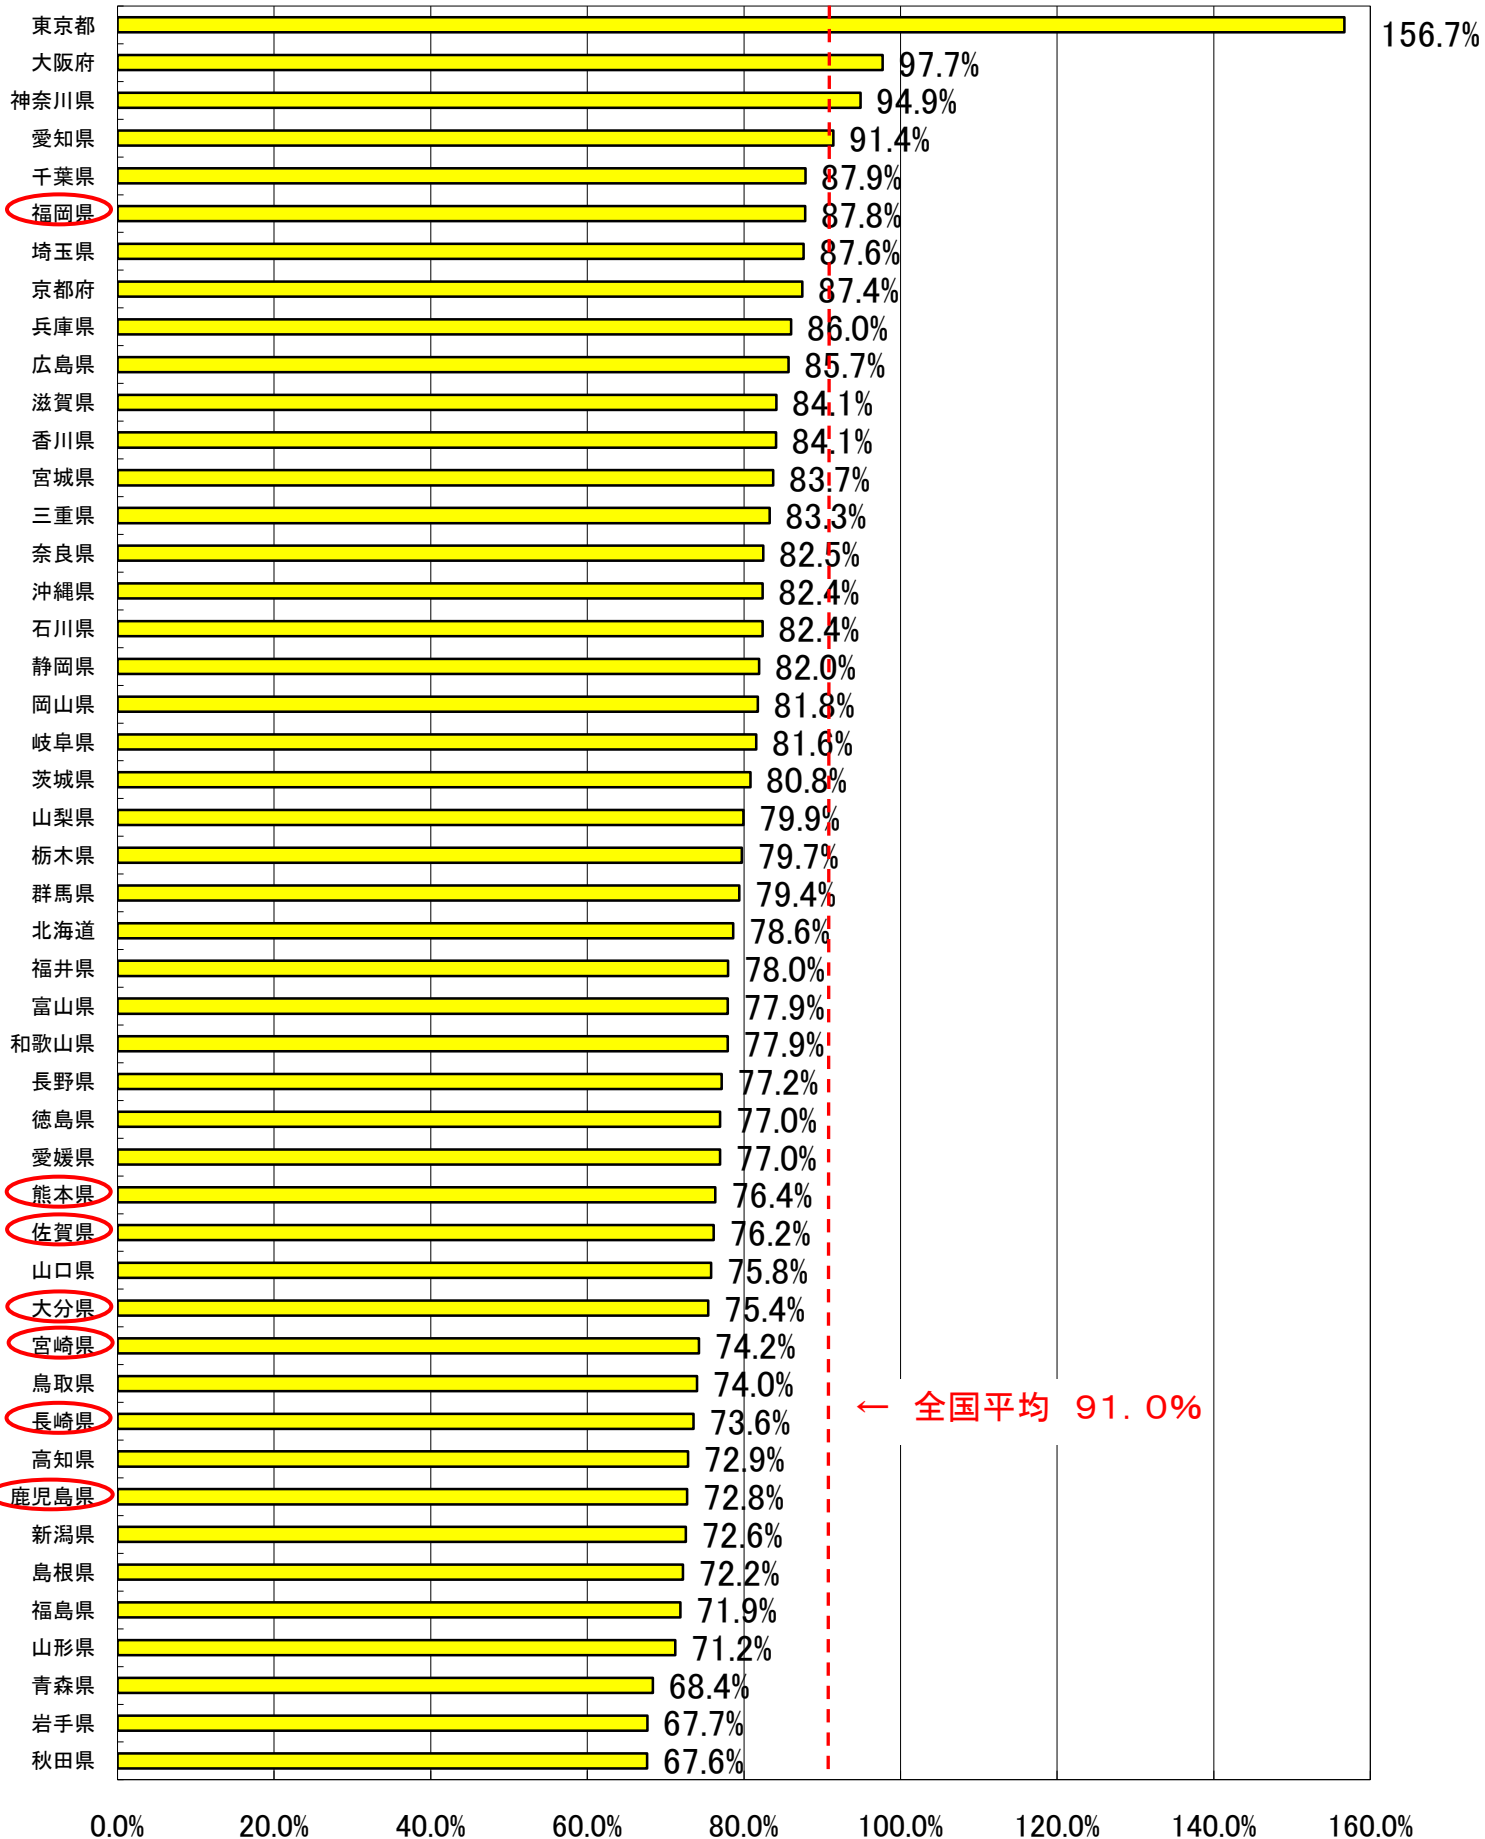

図1 各県別の携帯電話・PHSの契約数

図2 各県別の携帯電話・PHSの人口普及率

図3 携帯電話・PHSの人口普及率の推移

注1 人口値は総務省統計局が発表した「平成17年国勢調査(平成17年10月)全国の総人口(確定値)」のデータを使用。

注2 H20.6末とH20.9末のデータは一部事業者の集計方法の変更により必ずしも連続していません。

図4 都道府県別の携帯電話・PHSの人口普及率

(注) 都道府県別の加入数及び普及率については、事業者毎に集計方法が異なるため、必ずしも有効な数値ではありません。