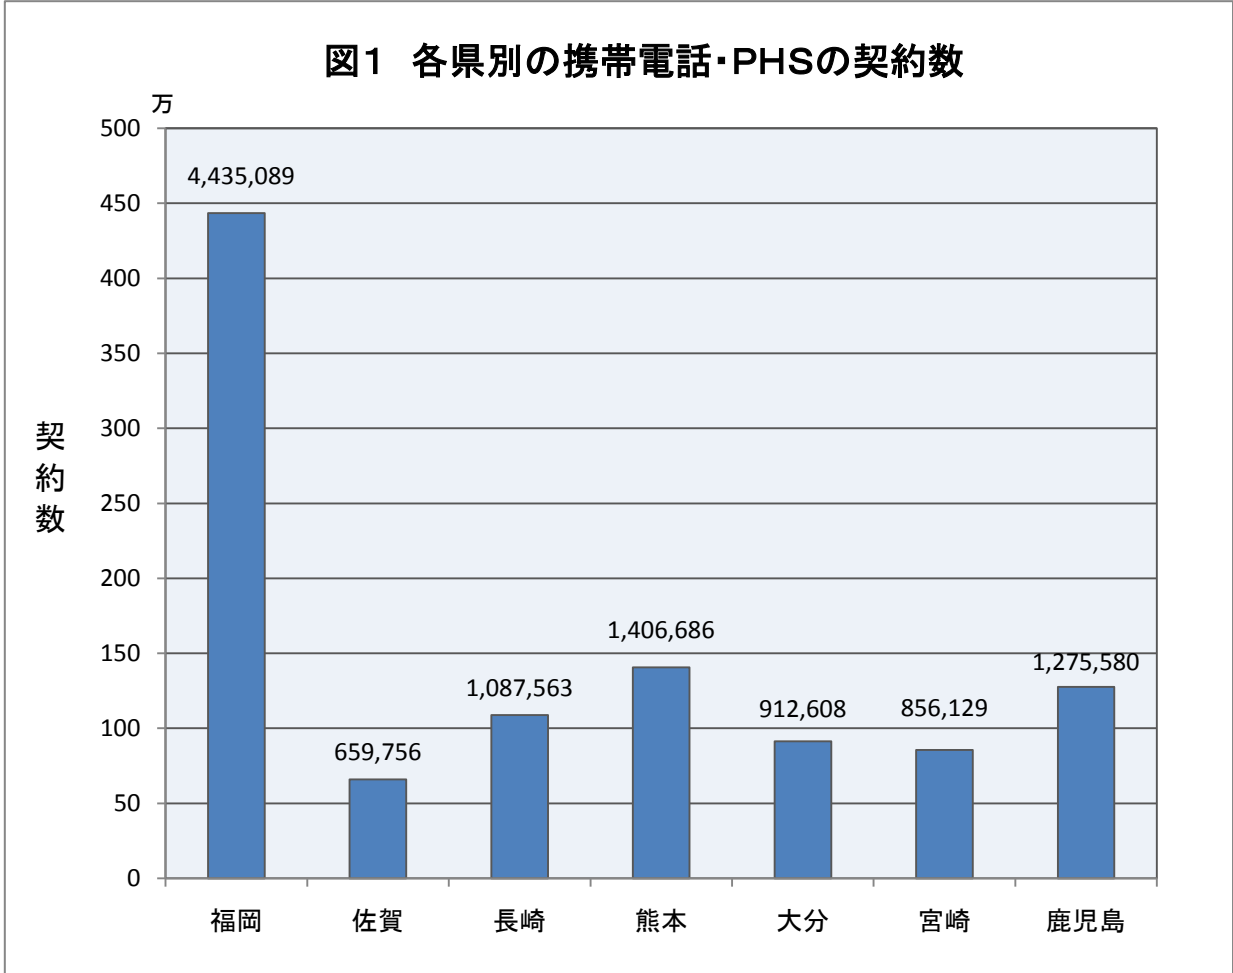

図1 各県別の携帯電話・PHSの契約数

図2 各県別の携帯電話・PHSの人口普及率

図3 携帯電話・PHSの人口普及率の推移

注1 人口値は総務省統計局が発表した「平成17年国勢調査(平成17年10月)全国の総人口(確定値)」のデータを使用。

注2 H20.6末とH20.9末のデータは一部事業者の集計方法の変更により必ずしも連続していません。

図4 都道府県別の携帯電話・PHSの人口普及率

(注) 都道府県別の加入数及び普及率については、事業者毎に集計方法が異なるため、必ずしも有効な数値ではありません。