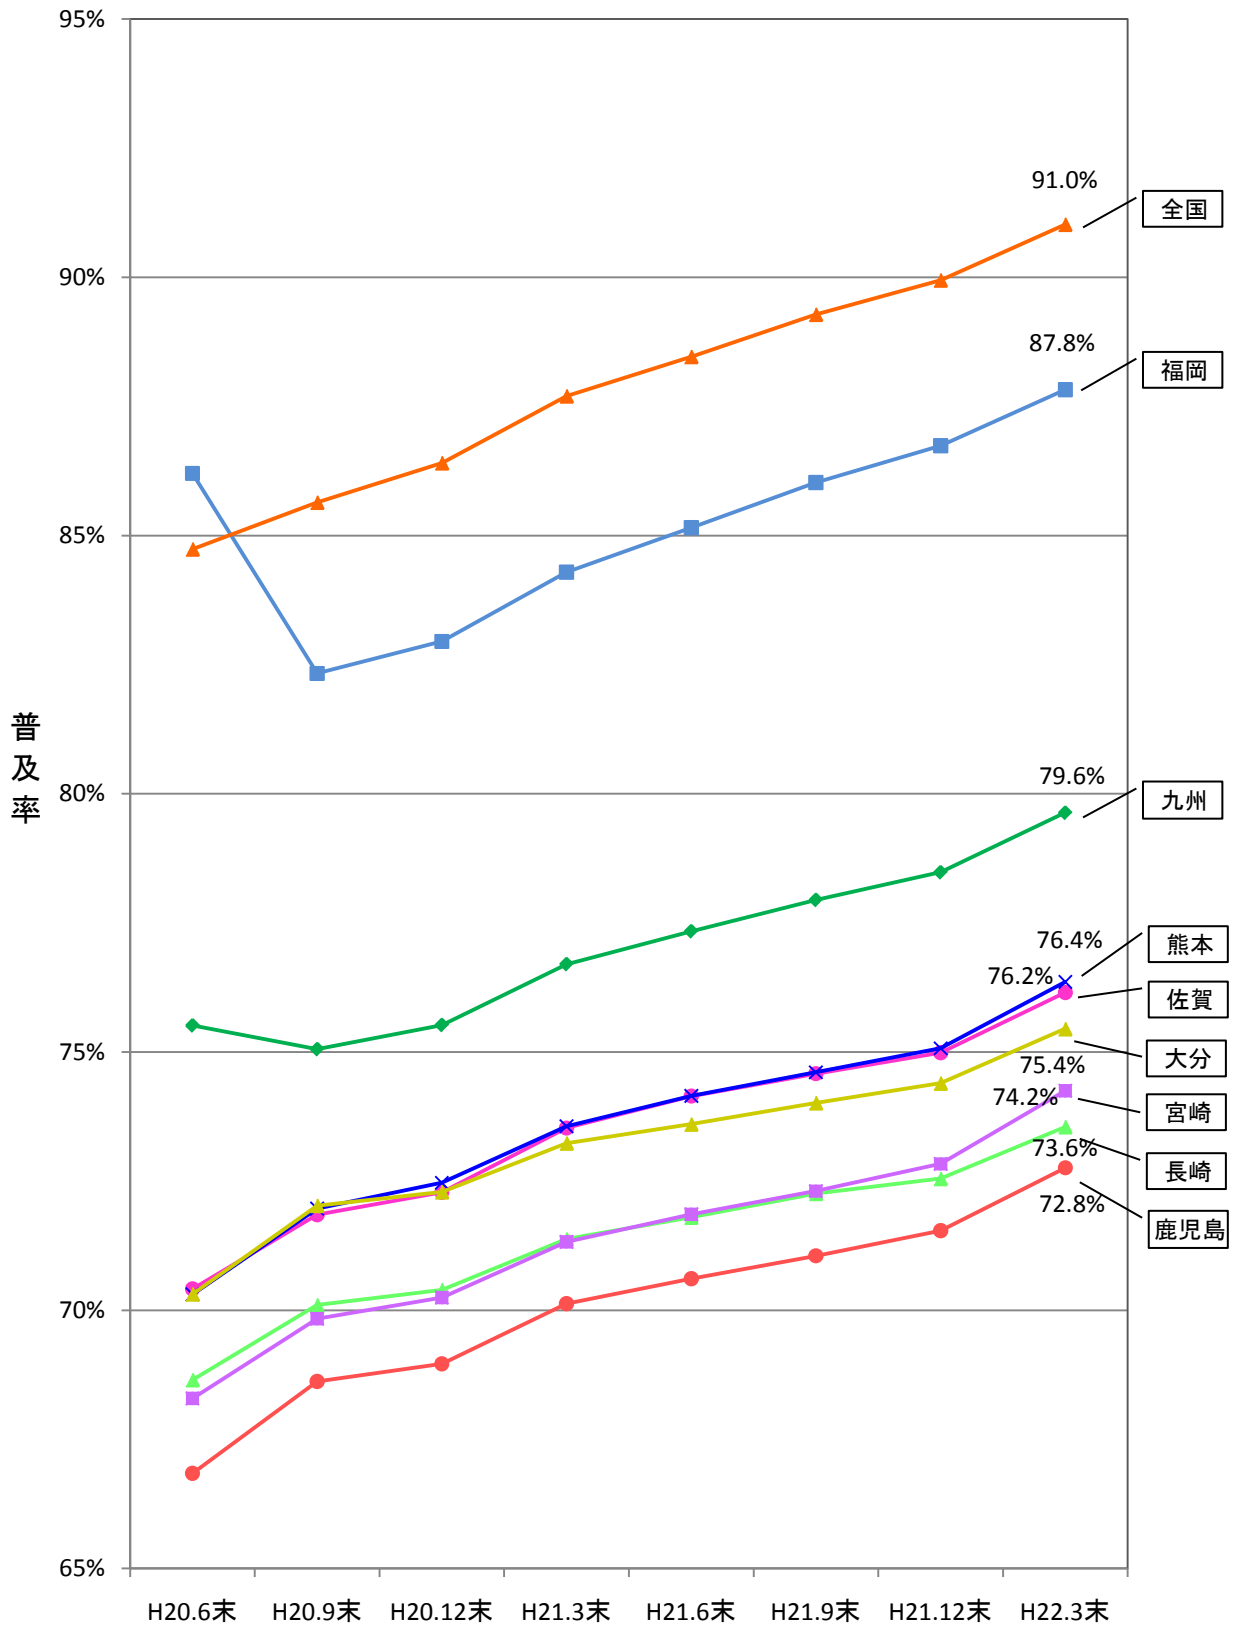

図1 各県別の携帯電話・PHSの契約数

図2 各県別の携帯電話・PHSの人口普及率

図3 携帯電話・PHSの人口普及率の推移

注1 人口値は総務省統計局が発表した「平成17年国勢調査(平成17年10月)全国の総人口(確定値)」のデータを使用。

注2 H20.6末とH20.9末のデータは一部事業者の集計方法の変更により必ずしも連続していません。

図4 都道府県別の携帯電話・PHSの人口普及率

(注) 都道府県別の加入数及び普及率については、事業者毎に集計方法が異なるため、必ずしも有効な数値ではありません。