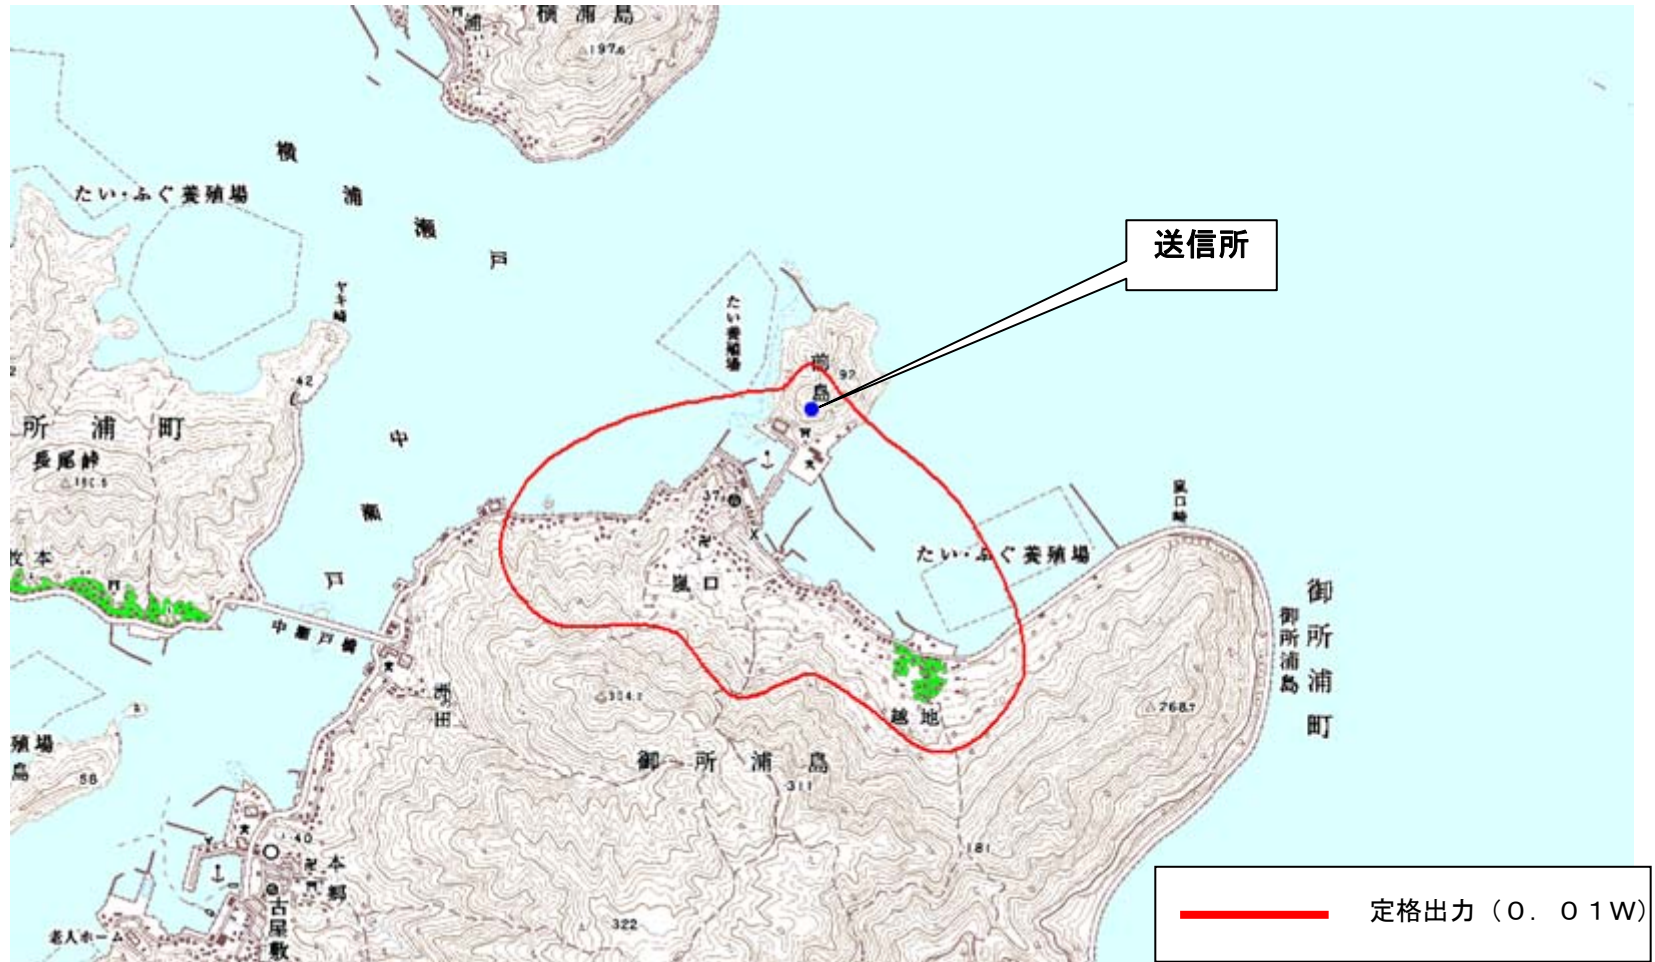

## 御所浦嵐口デジタル中継局の概要

局名	NHK御所浦嵐口DG (総合)	NHK御所浦嵐口DE (教育)	RKK御所浦嵐口DTV	TKU御所浦嵐口DTV	KKT御所浦嵐口DTV	KAB御所浦嵐口DTV
申請者	日本放送協会		株式会社熊本放送	株式会社テレビ熊本	株式会社熊本県民テレビ	熊本朝日放送株式会社
放送事項	報道、教育、教養、娯楽	報道、教育、教養	報道、教育、教養、娯楽、広告、その他			
リモコン番号	1	2	3	8	4	5
チャンネル	29ch	23ch	43ch	36ch	30ch	32ch
空中線電力	0.01W					
放送区域 及び 放送区域内 世帯数	熊本県天草市の一部			合計319世帯(申請による)		
送信場所	熊本県天草市(前島)					

## 御所浦嵐口デジタル中継局の放送区域

※放送エリア内でも地形やビル陰などにより電波が遮られる場合など、視聴できないことがあります。