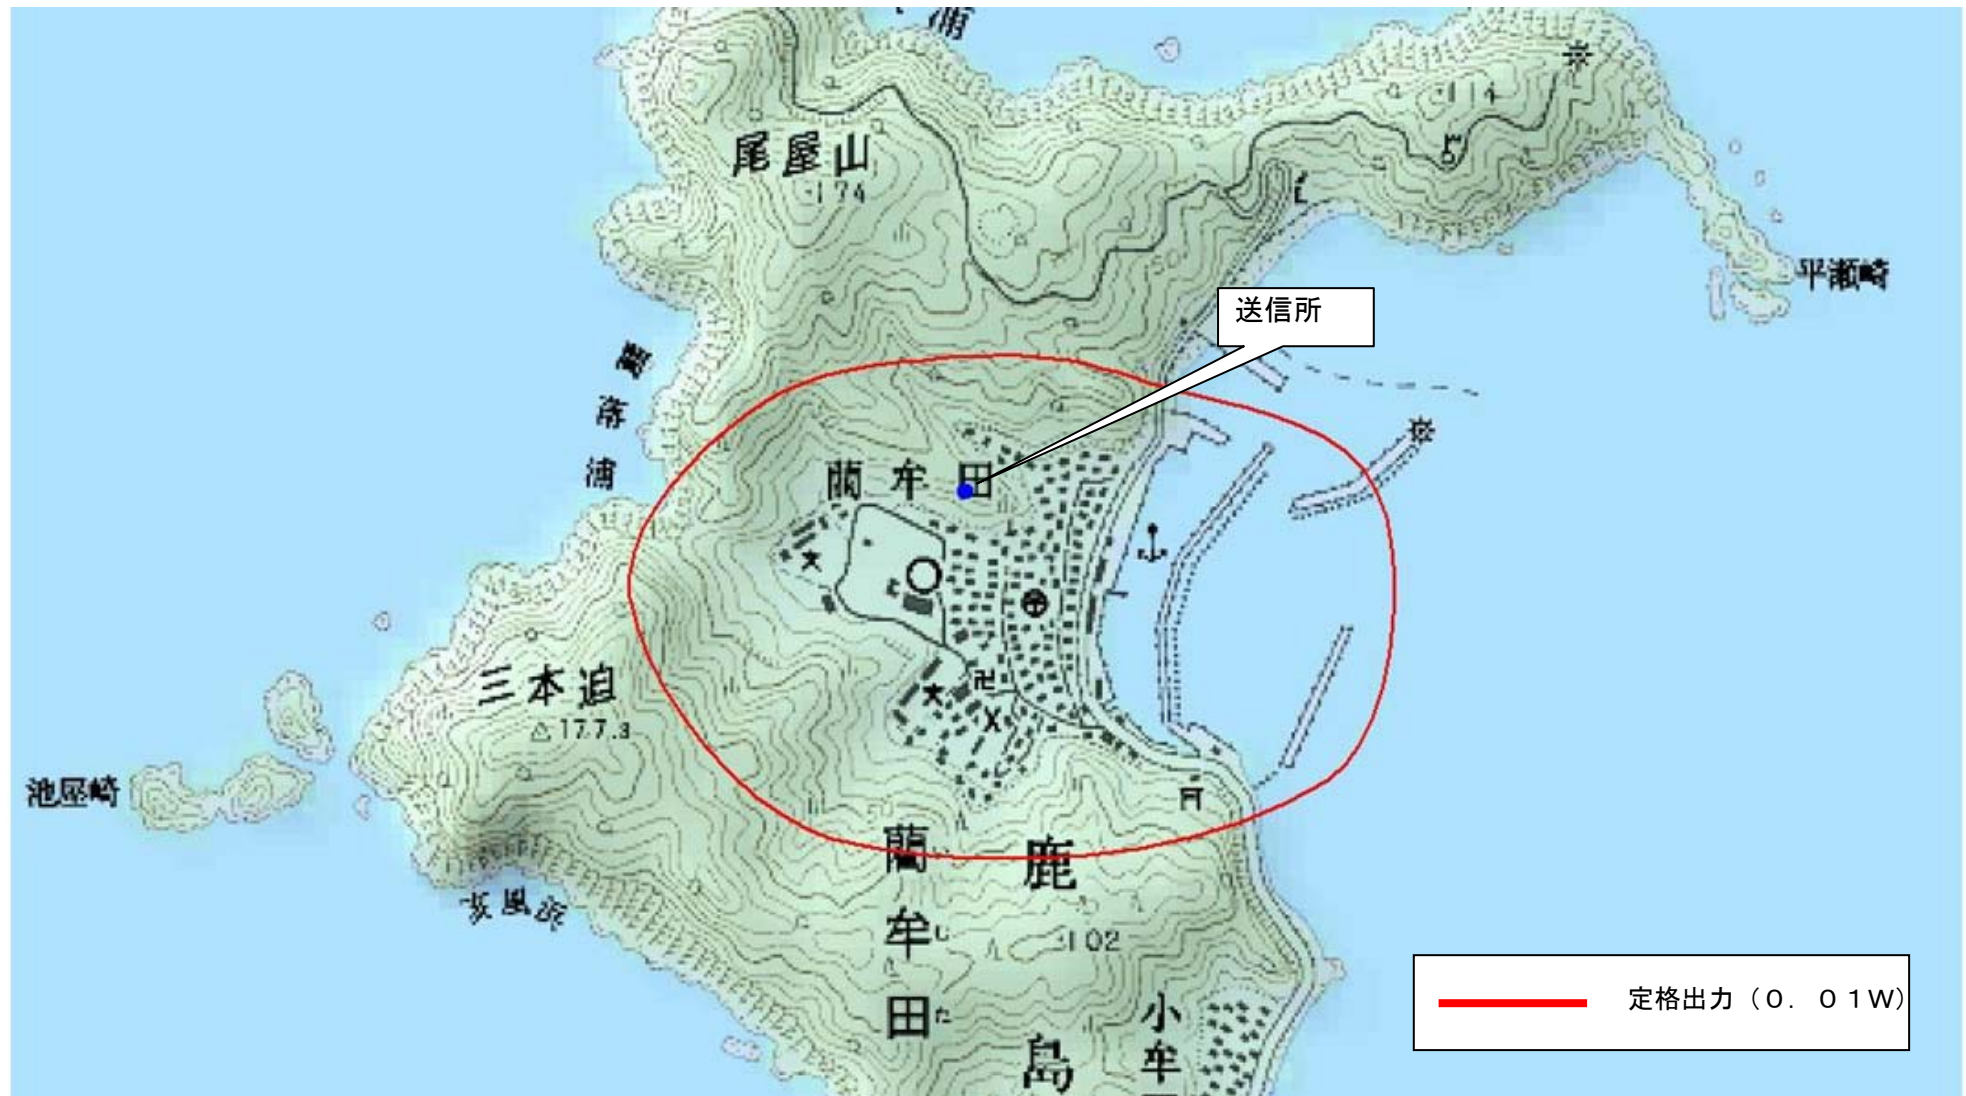

鹿島藺牟田デジタル中継局の概要

局名	NHK鹿島藺牟田DG(総合)	NHK鹿島藺牟田DE(教育)	MBC鹿島藺牟田DTV	KTS鹿島藺牟田DTV	KKB鹿島藺牟田DTV	KYT鹿島藺牟田DTV
申請者	日本放送協会		(株)南日本放送	鹿児島テレビ放送(株)	(株)鹿児島放送	(株)鹿児島読賣テレビ
放送事項	報道、教育、教養、娯楽	報道、教育、教養	報道、教育、教養、娯楽、広告、その他			
リモコン番号	3	2	1	8	5	4
チャンネル	15ch	13ch	16ch	21ch	14ch	19ch
空中線電力	0.01W					
放送区域及び放送区域内世帯数	鹿児島県薩摩川内市の一部 合計248世帯(申請による)					
送信場所	鹿児島県薩摩川内市(藺牟田)					

鹿島蘭牟田デジタル中継局の放送区域

※放送エリア内でも地形やビル陰などにより電波が遮られる場合など、視聴できないことがあります。