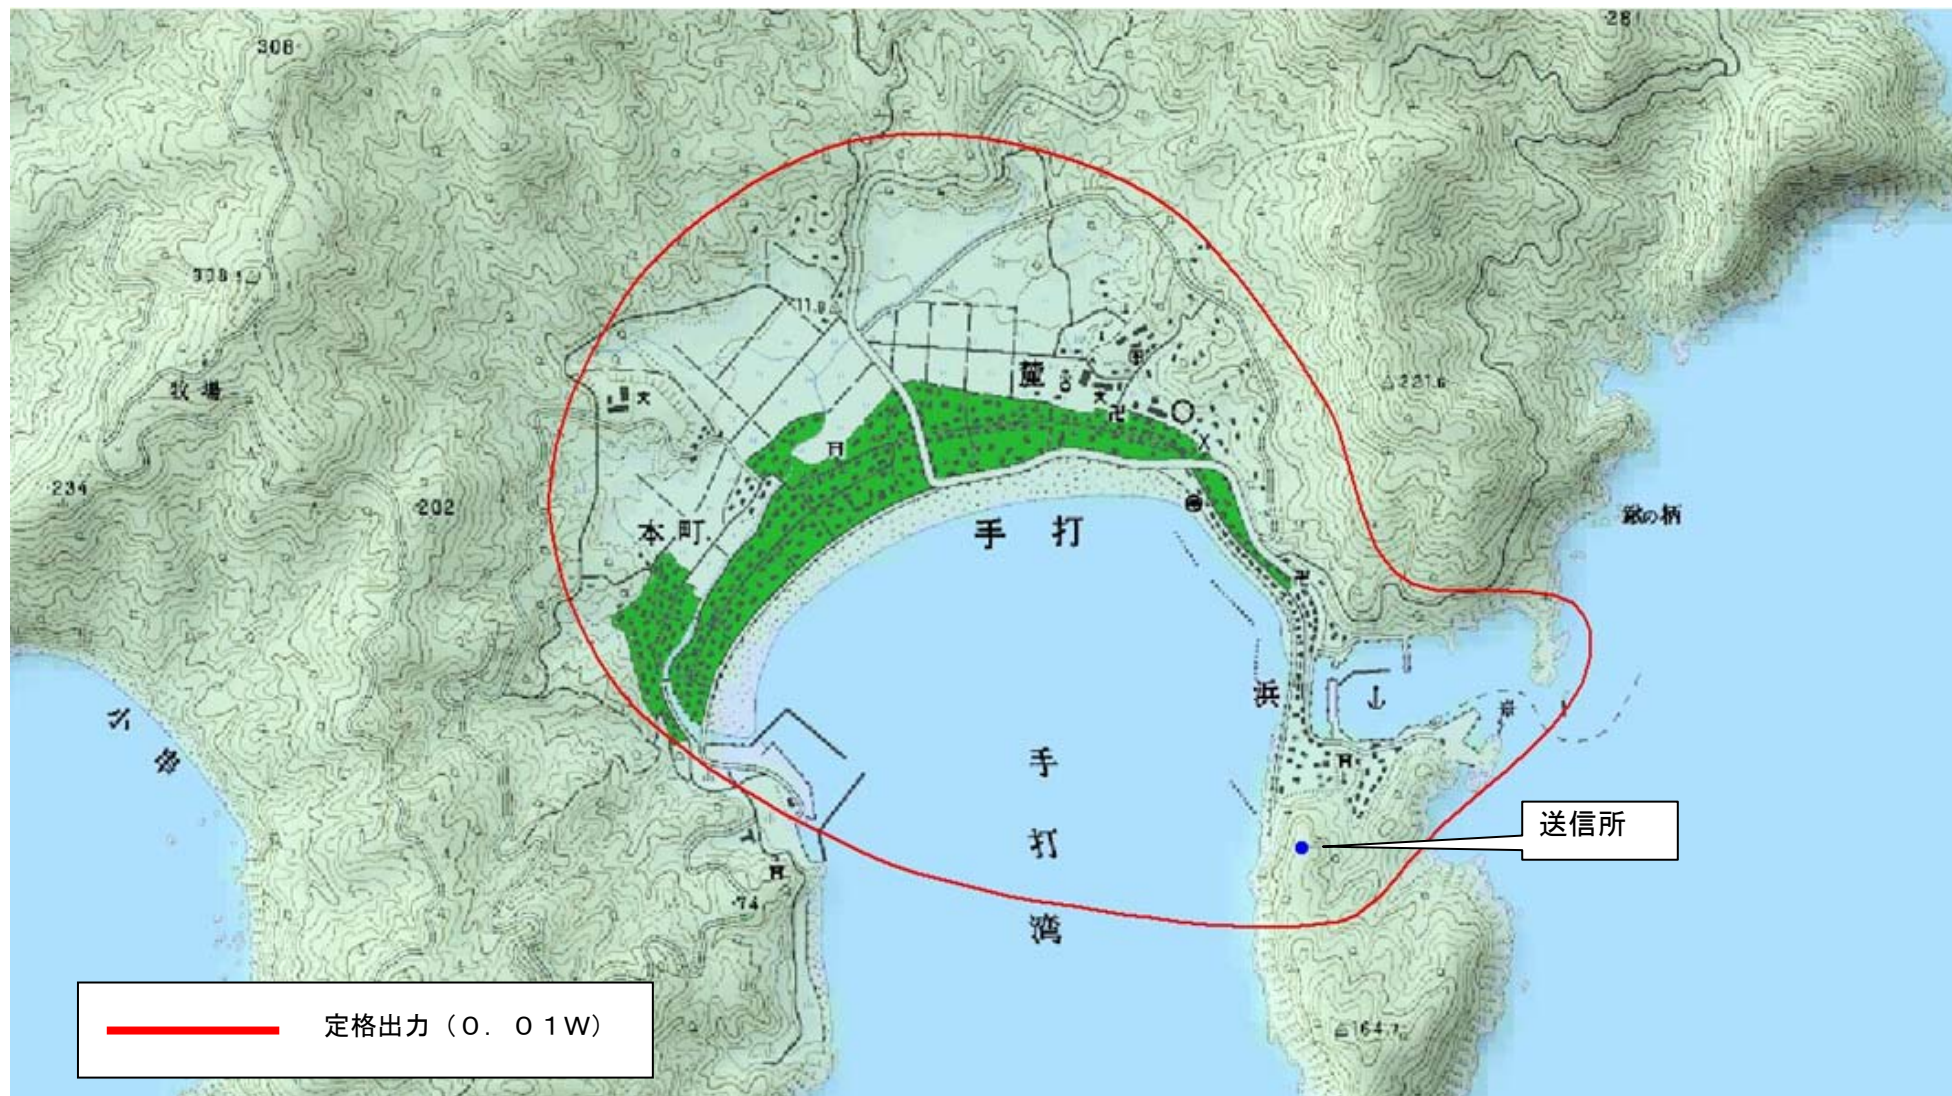

## 手打デジタル中継局の概要

局名	NHK手打DG(総合)	NHK手打DE(教育)	MBC手打DTV	KTS手打DTV	KKB手打DTV	KYT手打DTV
申請者	日本放送協会		(株)南日本放送	鹿児島テレビ放送(株)	(株)鹿児島放送	(株)鹿児島読売テレビ
放送事項	報道、教育、教養、娯楽	報道、教育、教養	報道、教育、教養、娯楽、広告、その他			
リモコン番号	3	2	1	8	5	4
チャンネル	27ch	28ch	43ch	44ch	45ch	46ch
空中線電力	0.01W					
放送区域及び 放送区域内世帯数	鹿児島県薩摩川内市の一部  合計455世帯(申請による)					
送信場所	鹿児島県薩摩川内市(諏訪)					

## 手打デジタル中継局の放送区域

※放送エリア内でも地形やビル陰などにより電波が遮られる場合など、視聴できないことがあります。