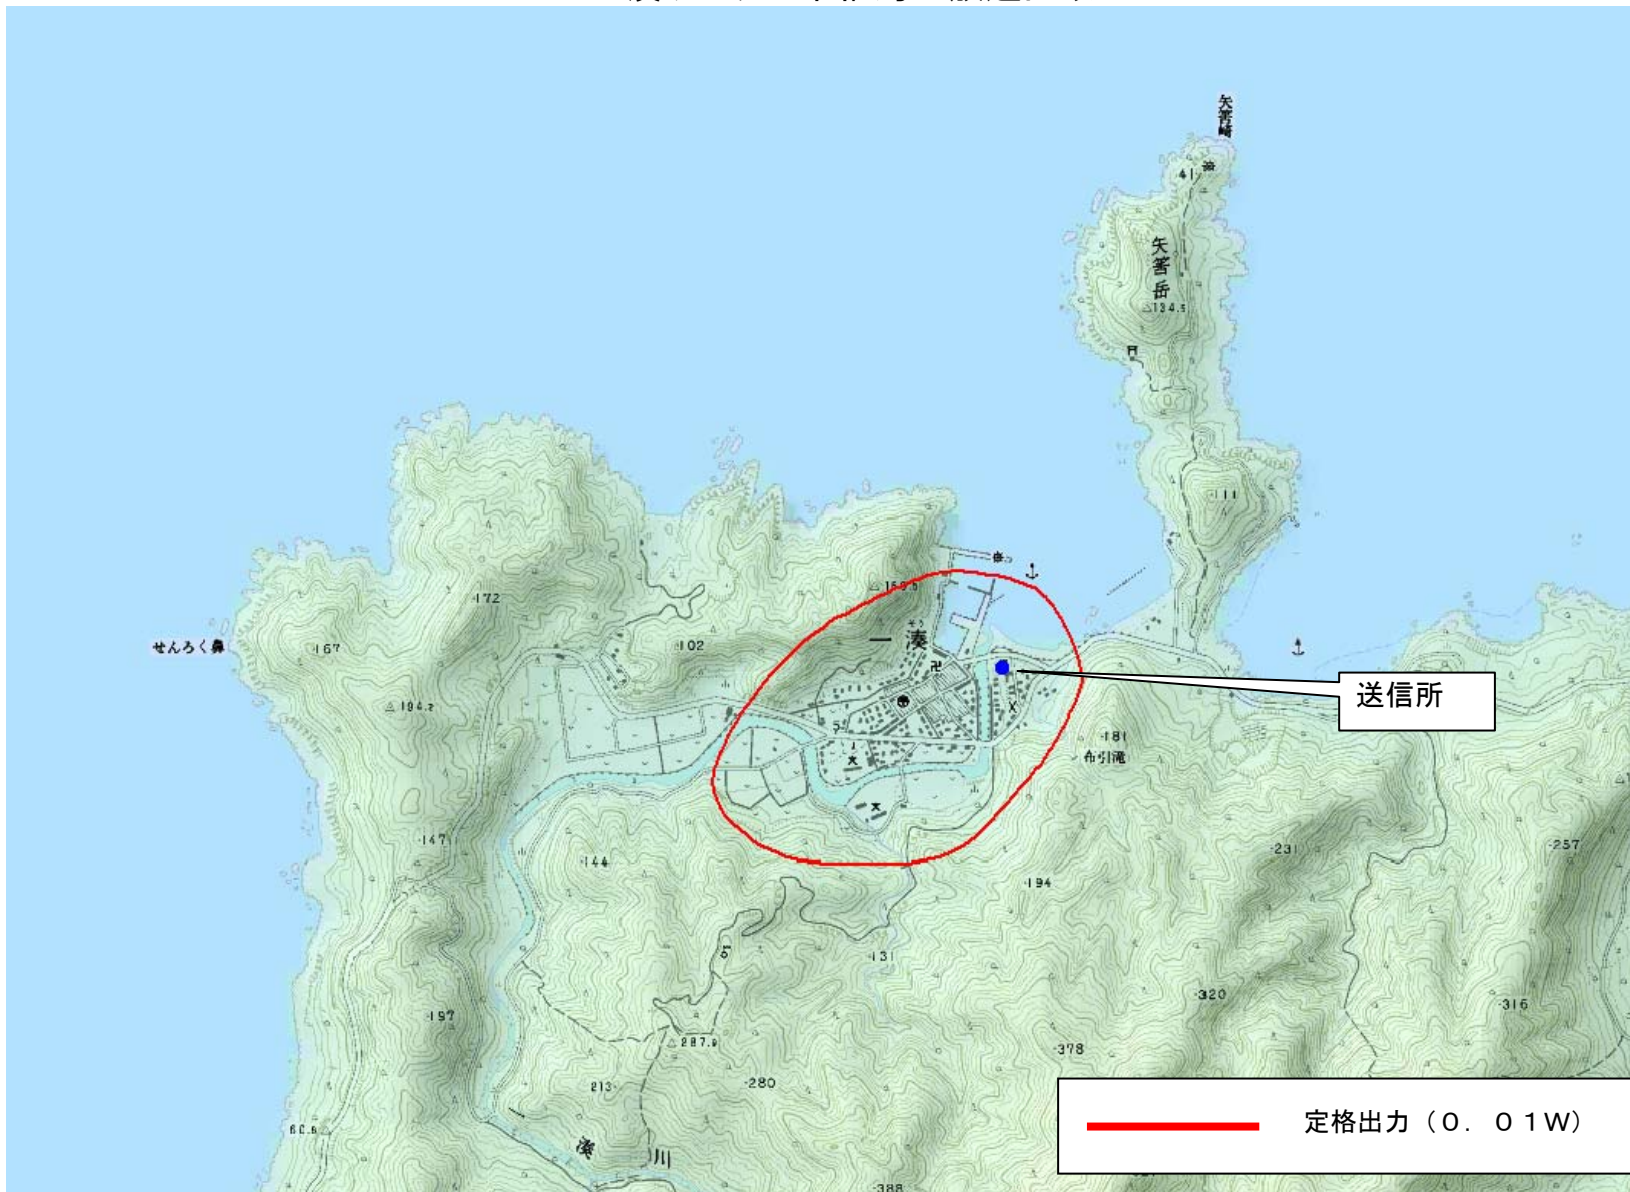

一湊デジタル中継局の概要

局名	NHK一湊DG(総合)	NHK一湊DE(教育)	MBC一湊DTV	KTS一湊DTV	KKB一湊DTV	KYT一湊DTV
申請者	日本放送協会		(株)南日本放送	鹿児島テレビ放送(株)	(株)鹿児島放送	(株)鹿児島読売テレビ
放送事項	報道、教育、教養、娯楽	報道、教育、教養	報道、教育、教養、娯楽、広告、その他			
リモコン番号	3	2	1	8	5	4
チャンネル	34ch	29ch	40ch	36ch	32ch	30ch
空中線電力	0.01W					
放送区域及び放送区域内世帯数	鹿児島県熊毛郡屋久島町の一部 合計 386世帯(申請による)					
送信場所	鹿児島県熊毛郡屋久島町(松山)					

一湊デジタル中継局の放送区域

※放送エリア内でも地形やビル陰などにより電波が遮られる場合など、視聴できないことがあります。