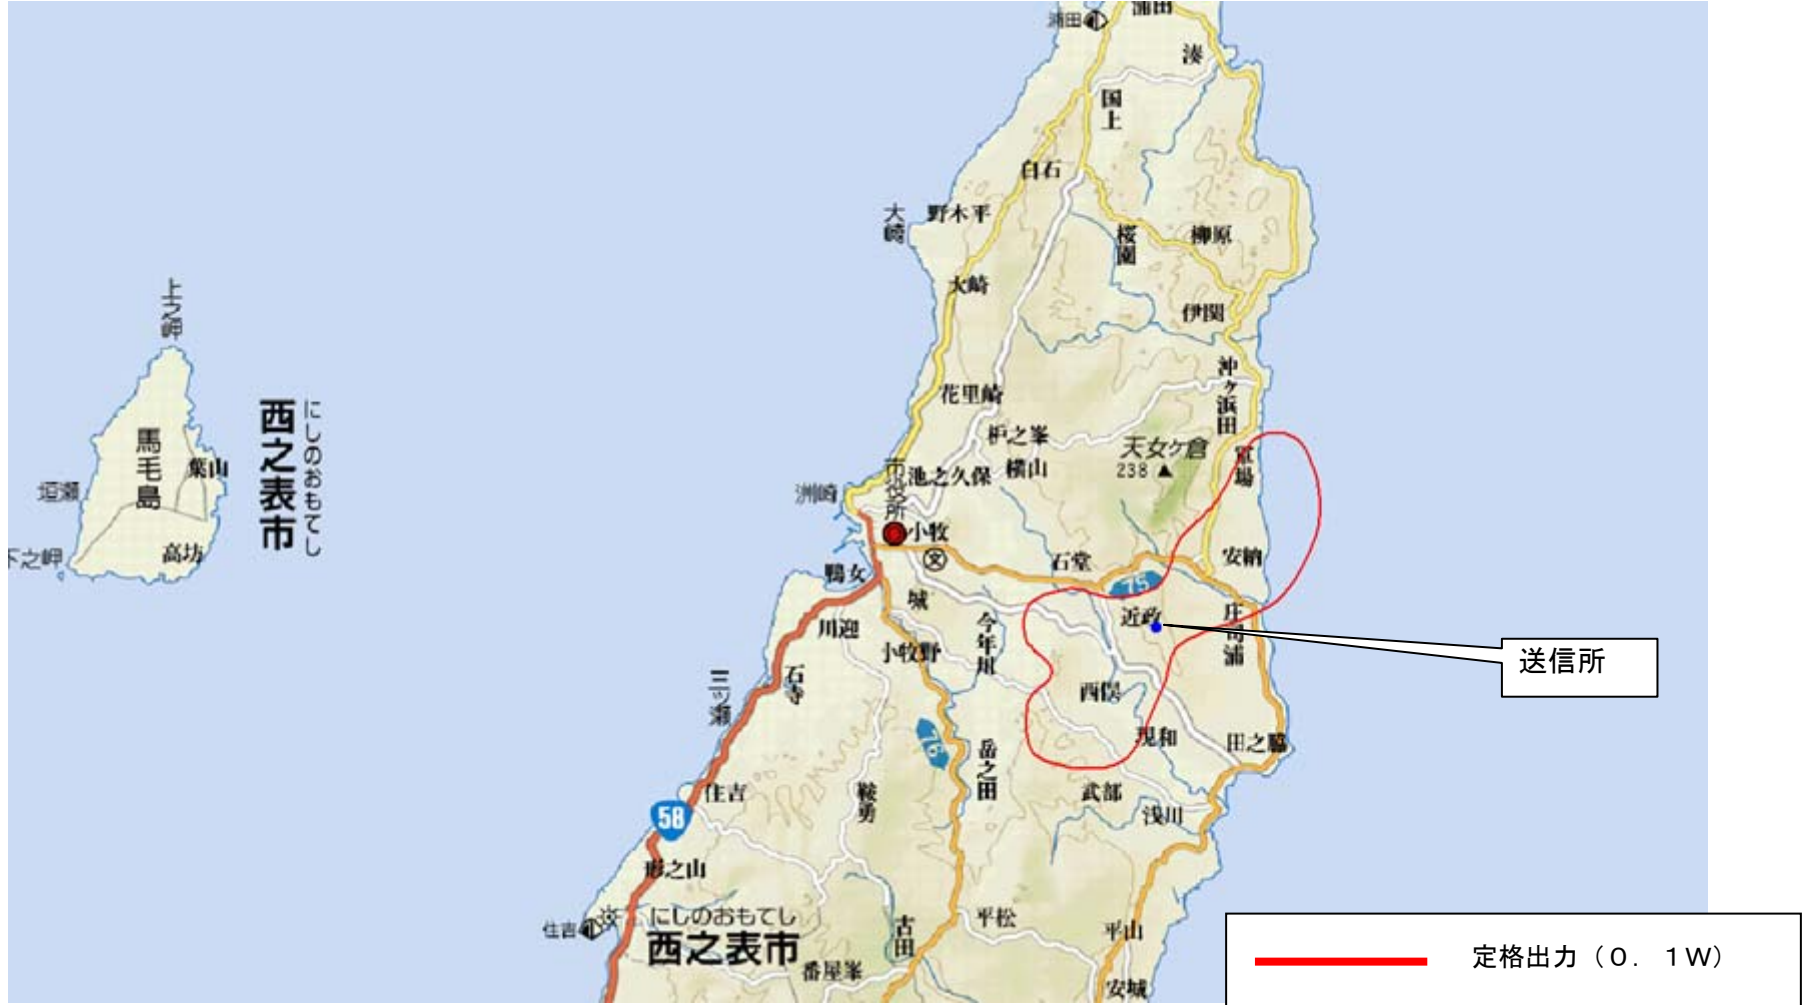

安納南デジタル中継局の概要

局名	NHK安納南DG(総合)	NHK安納南DE(教育)
申請者	日本放送協会	
放送事項	報道、教育、教養、娯楽	報道、教育、教養
リモコン番号	3	2
チャンネル	31ch	33ch
空中線電力	0.1W	
放送区域及び 放送区域内世帯 数	鹿児島県西之表市の一部 合計304世帯(申請による)	
送信場所	鹿児島県西之表市(落ノ鼻)	

安納南デジタル中継局の放送区域

※放送エリア内でも地形やビル陰などにより電波が遮られる場合など、視聴できないことがあります。