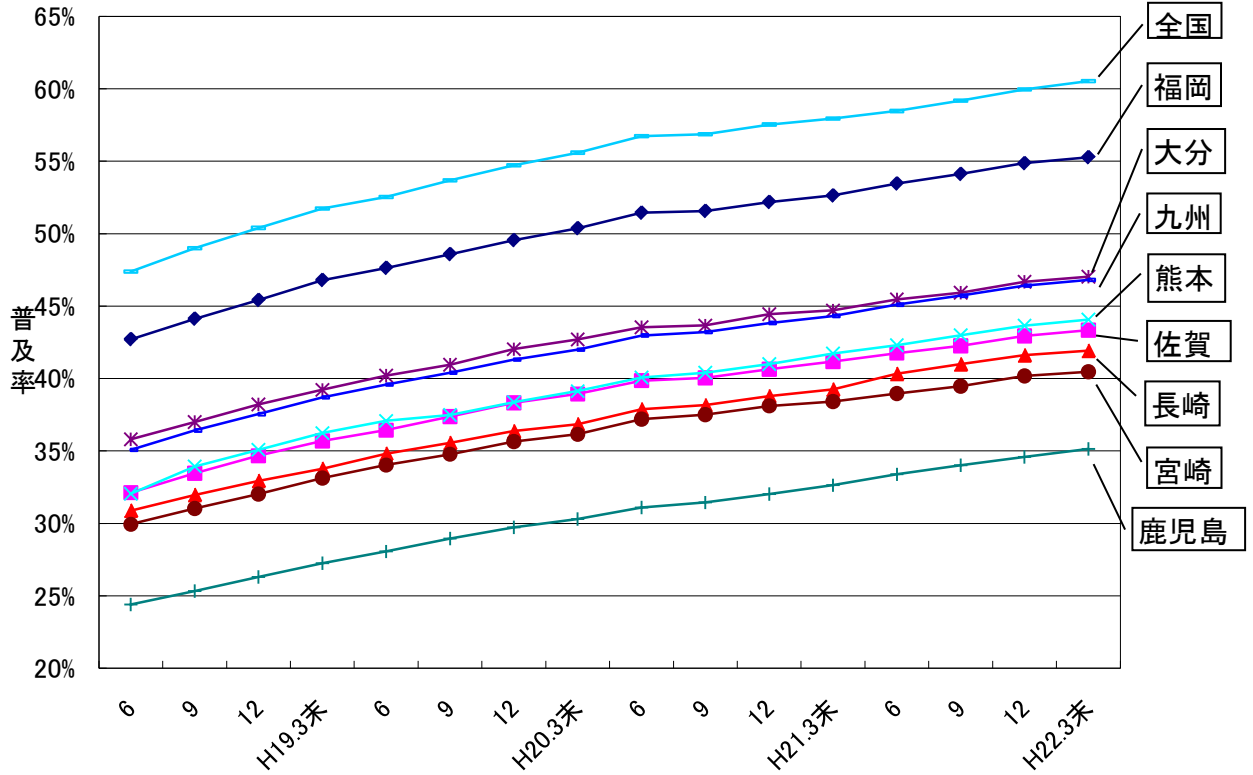

図3 各県別のブロードバンドの世帯普及率

注 全国の都道府県別のブロードバンド普及状況は図4を参照。

図4 都道府県別のブロードバンド普及状況(世帯普及率)

備考:世帯普及率は、契約数を「住民基本台帳に基づく世帯数(平成21年3月31日現在)」で除したものの。

図5 ブロードバンドの普及率の推移

図6 FTTHアクセスの普及率の推移