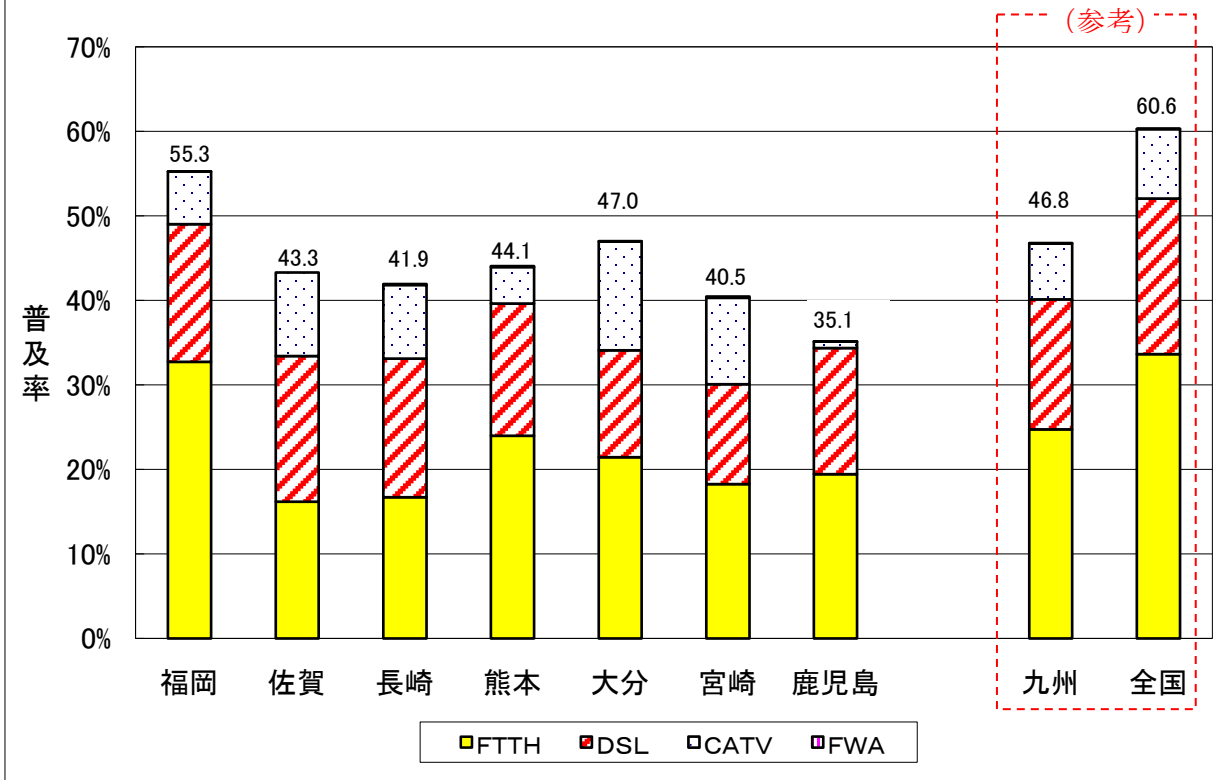

図3 各県別のブロードバンドの世帯普及率

注 全国の都道府県別のブロードバンド普及状況は図4を参照。

図4 都道府県別のブロードバンド普及状況(世帯普及率)

備考:世帯普及率は、契約数を「住民基本台帳に基づく世帯数(平成21年3月31日現在)」で除したものの。

図5 ブロードバンドの普及率の推移

図6 FTTHアクセスの普及率の推移