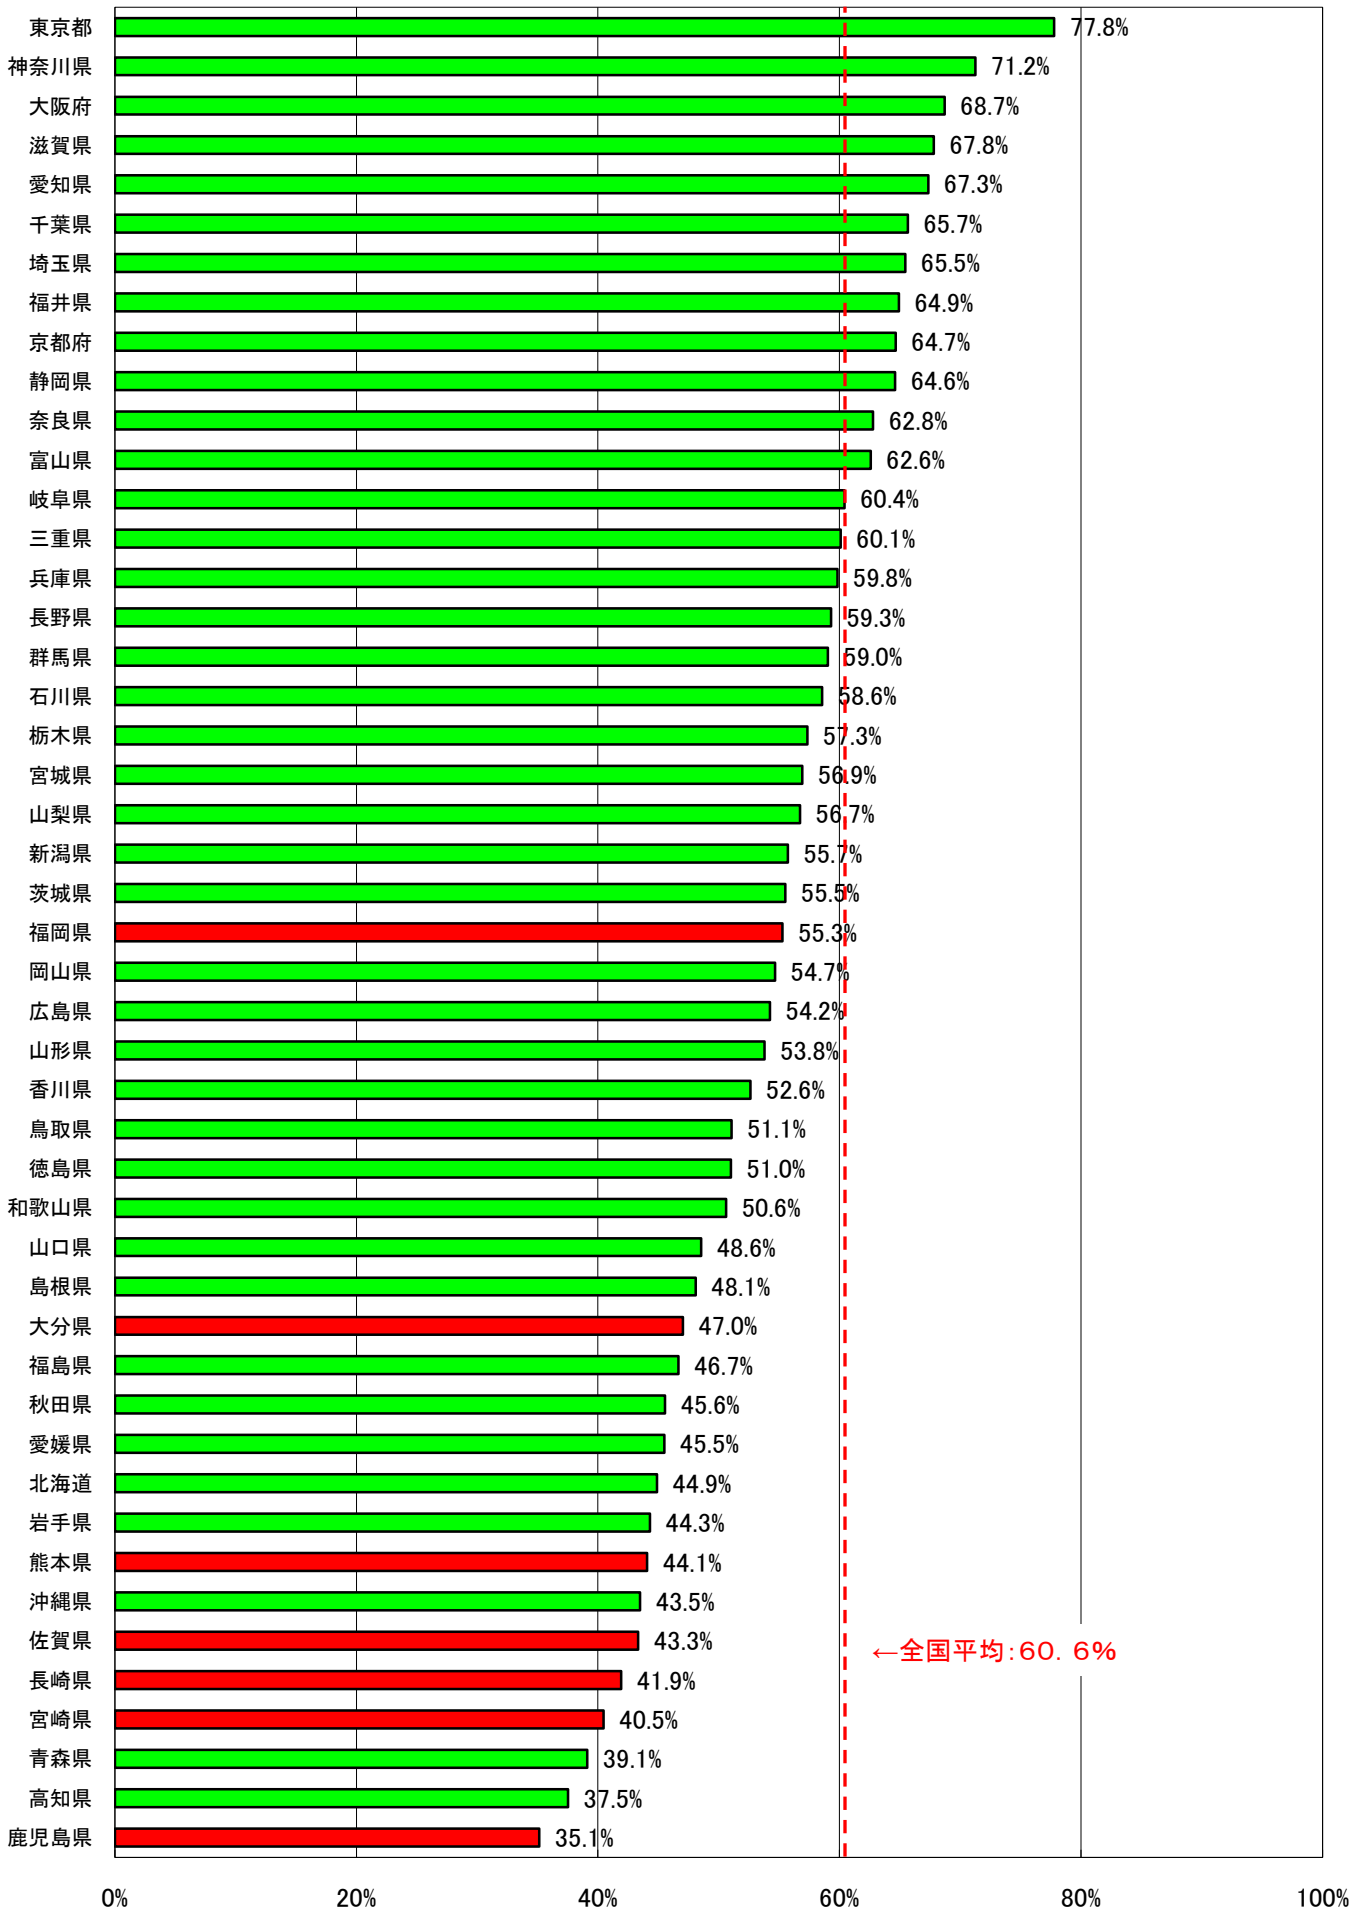

図3 各県別のブロードバンドの世帯普及率

注 全国の都道府県別のブロードバンド普及状況は図4を参照。

図4 都道府県別のブロードバンド普及状況(世帯普及率)

備考:世帯普及率は、契約数を「住民基本台帳に基づく世帯数(平成21年3月31日現在)」で除したものの。

図5 ブロードバンドの普及率の推移

図6 FTTHアクセスの普及率の推移