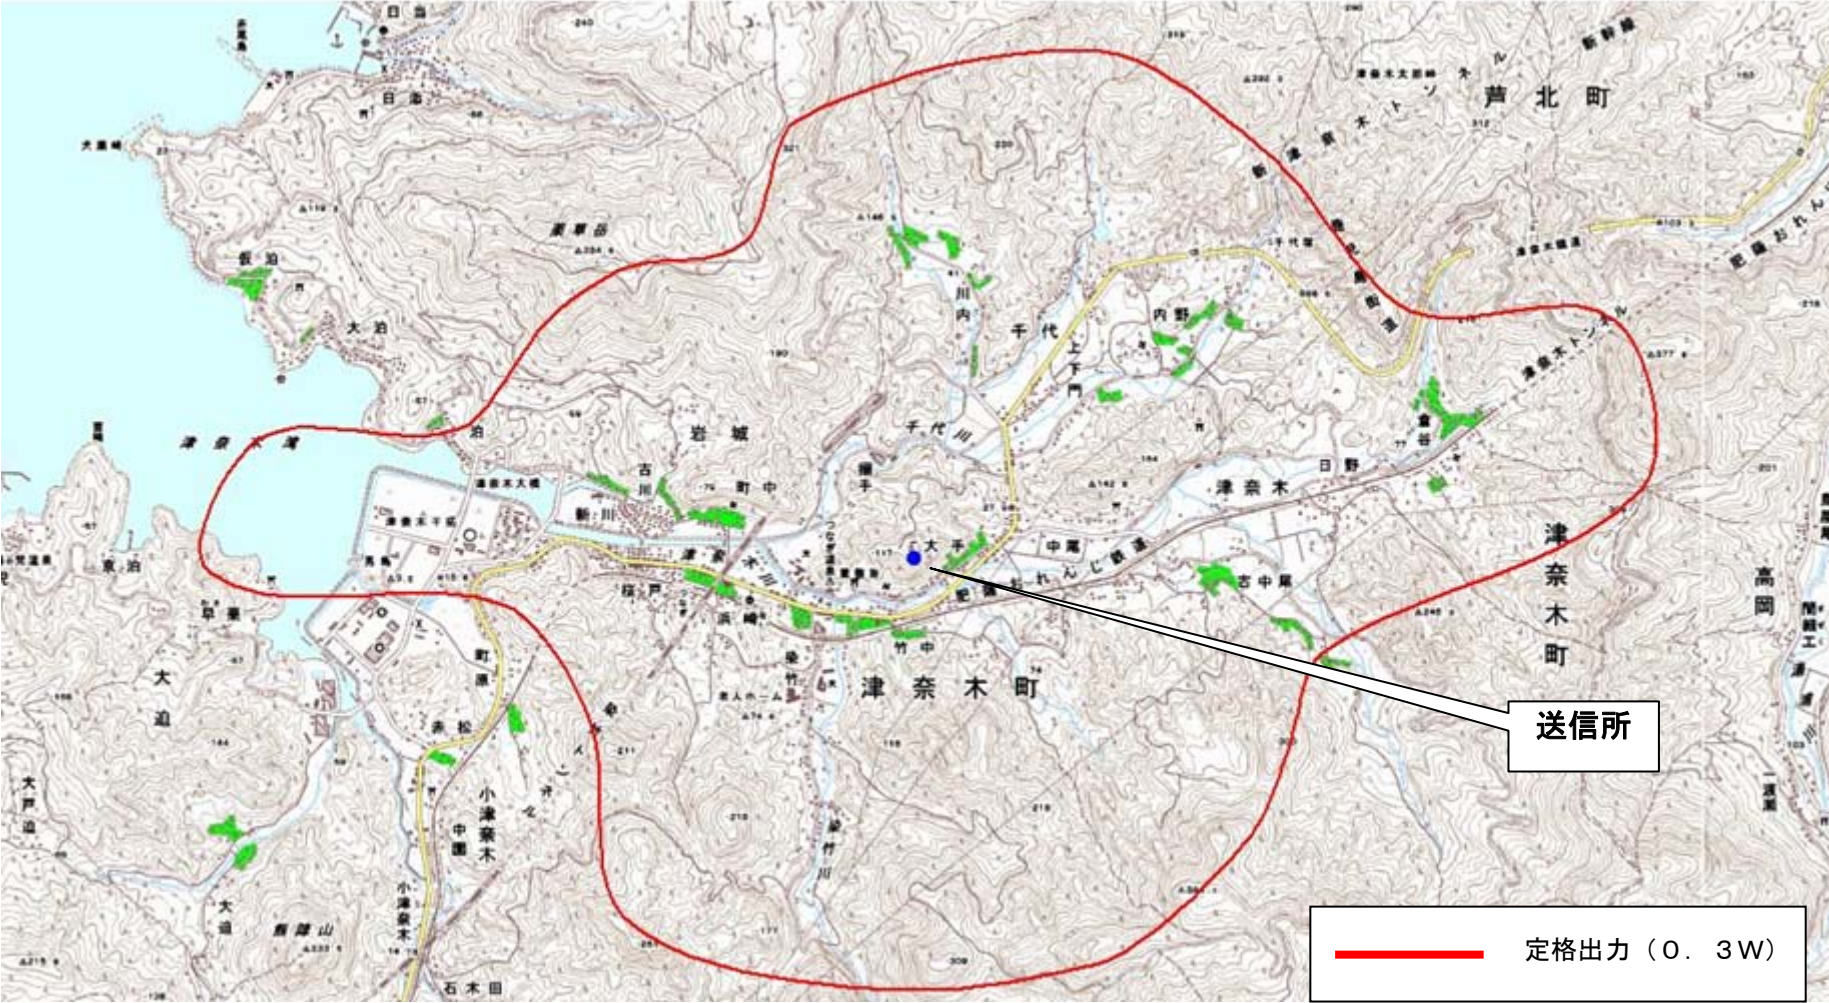

## 津奈木デジタル中継局の概要

局名	NHK津奈木DG (総合)	NHK津奈木DE (教育)	RKK津奈木DTV	TKU津奈木DTV	KKT津奈木DTV	KAB津奈木DTV
申請者	日本放送協会		株式会社熊本放送	株式会社テレビ熊本	株式会社熊本県民テレビ	熊本朝日放送株式会社
放送事項	報道、教育、教養、娯楽	報道、教育、教養	報道、教育、教養、娯楽、広告、その他			
リモコン番号	1	2	3	8	4	5
チャンネル	23ch	13ch	18ch	14ch	17ch	15ch
空中線電力	0.3W					
放送区域 及び 放送区域内 世帯数	葦北郡津奈木町の一部 合計1153世帯(申請による)					
送信場所	葦北郡津奈木町(舞鶴城公園)					

津奈木デジタル中継局の放送区域

※放送エリア内でも地形やビル陰などにより電波が遮られる場合など、視聴できないことがあります。