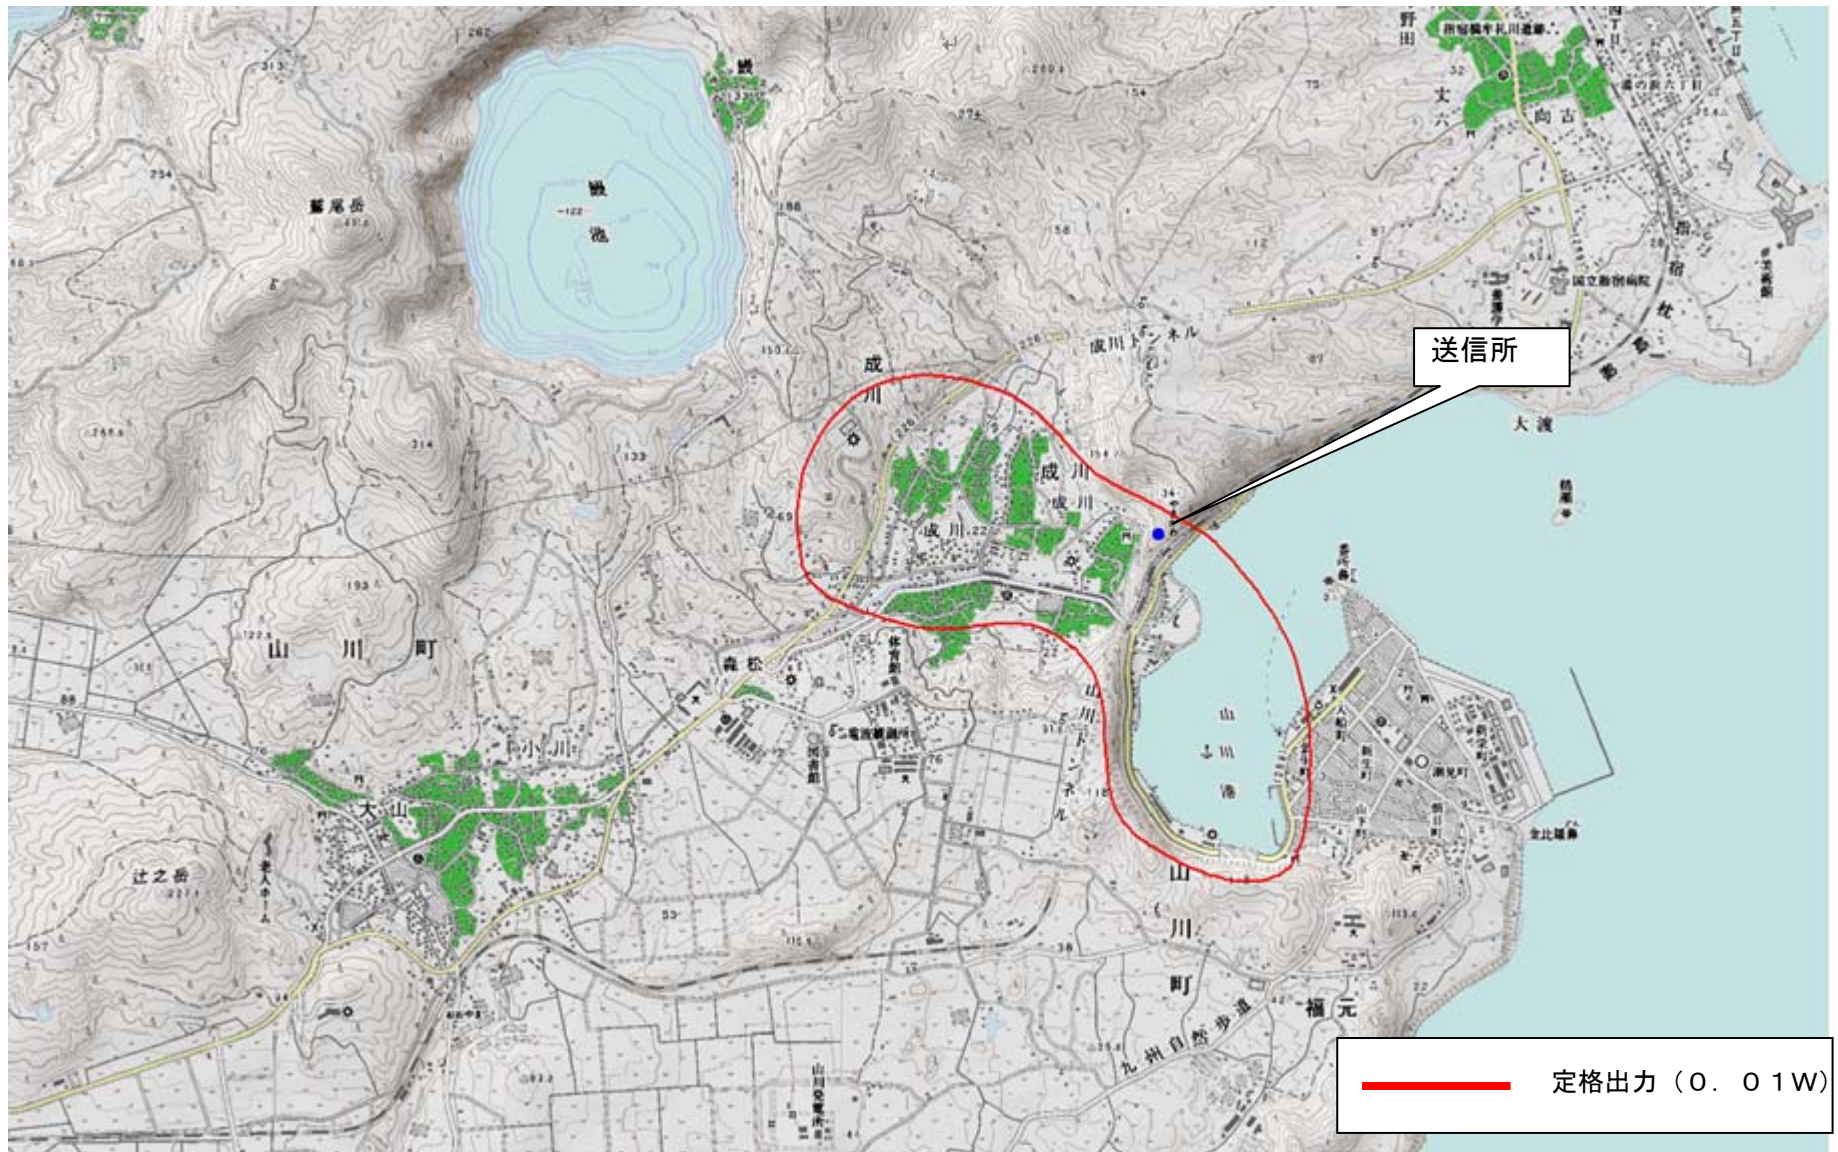

## 山川成川デジタル中継局の概要

局名	NHK山川成川DG(総合)	NHK山川成川DE(教育)	MBC山川成川DTV	KTS山川成川DTV	KKB山川成川DTV	KYT山川成川DTV
申請者	日本放送協会		(株)南日本放送	鹿児島テレビ放送(株)	(株)鹿児島放送	(株)鹿児島読賣テレビ
放送事項	報道、教育、教養、娯楽	報道、教育、教養	報道、教育、教養、娯楽、広告、その他			
リモコン番号	3	2	1	8	5	4
チャンネル	31ch	32ch	23ch	25ch	24ch	26ch
空中線電力	0.01W					
放送区域及び 放送区域内世帯数	指宿市の一部  合計809世帯(申請による)					
送信場所	鹿児島県指宿市(山川駅上)					

## 山川成川デジタル中継局の放送区域

※放送エリア内でも地形やビル陰などにより電波が遮られる場合など、視聴できないことがあります。