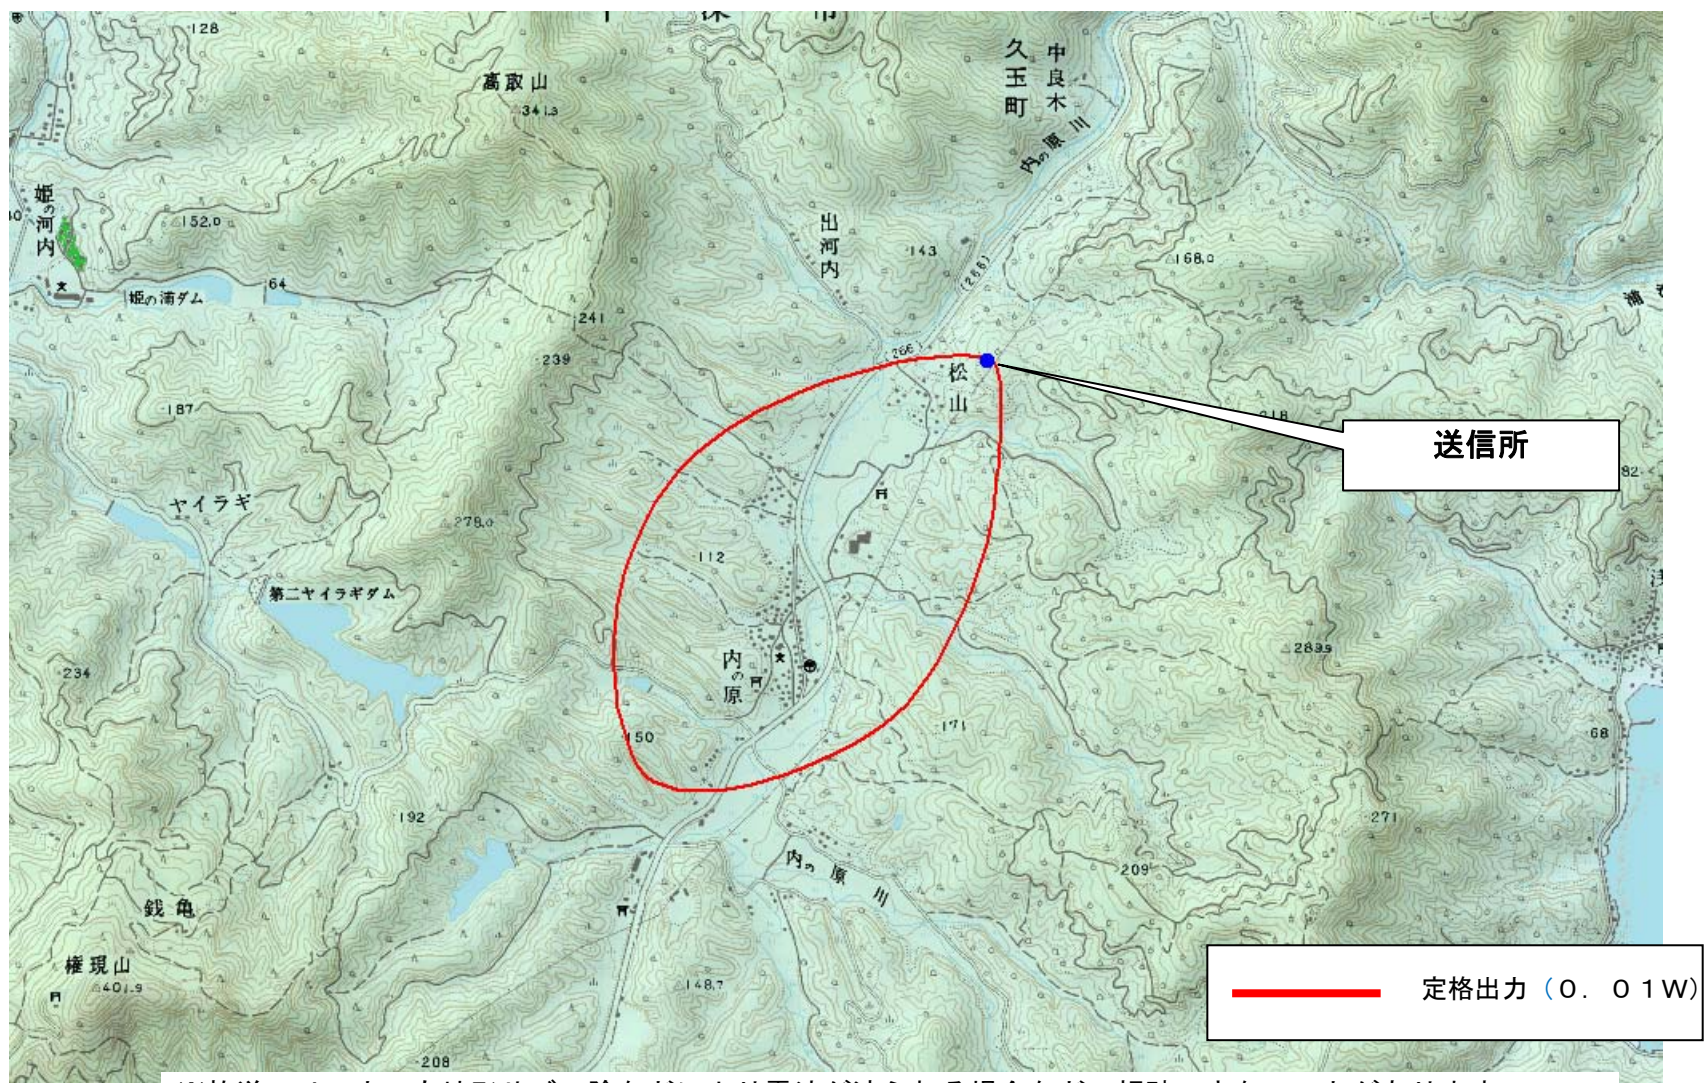

## 牛深内の原デジタル中継局の概要

局名	NHK牛深内の原DG (総合)	NHK牛深内の原DE (教育)	RKK牛深内の原DTV	TKU牛深内の原DTV	KKT牛深内の原DTV	KAB牛深内の原DTV
申請者	日本放送協会		株式会社熊本放送	株式会社テレビ熊本	株式会社熊本県民テレビ	熊本朝日放送株式会社
放送事項	報道、教育、教養、娯楽	報道、教育、教養	報道、教育、教養、娯楽、広告、その他			
リモコン番号	1	2	3	8	4	5
チャンネル	4 4	4 1	4 3	4 2	4 6	4 5
空中線電力	0.01W					
放送区域 及び 放送区域内 世帯数	天草市の一部  合計 106世帯(申請による)					
送信場所	天草市(松山)					

## 牛深内の原デジタル中継局の放送区域

※放送エリア内でも地形やビル陰などにより電波が遮られる場合など、視聴できないことがあります。