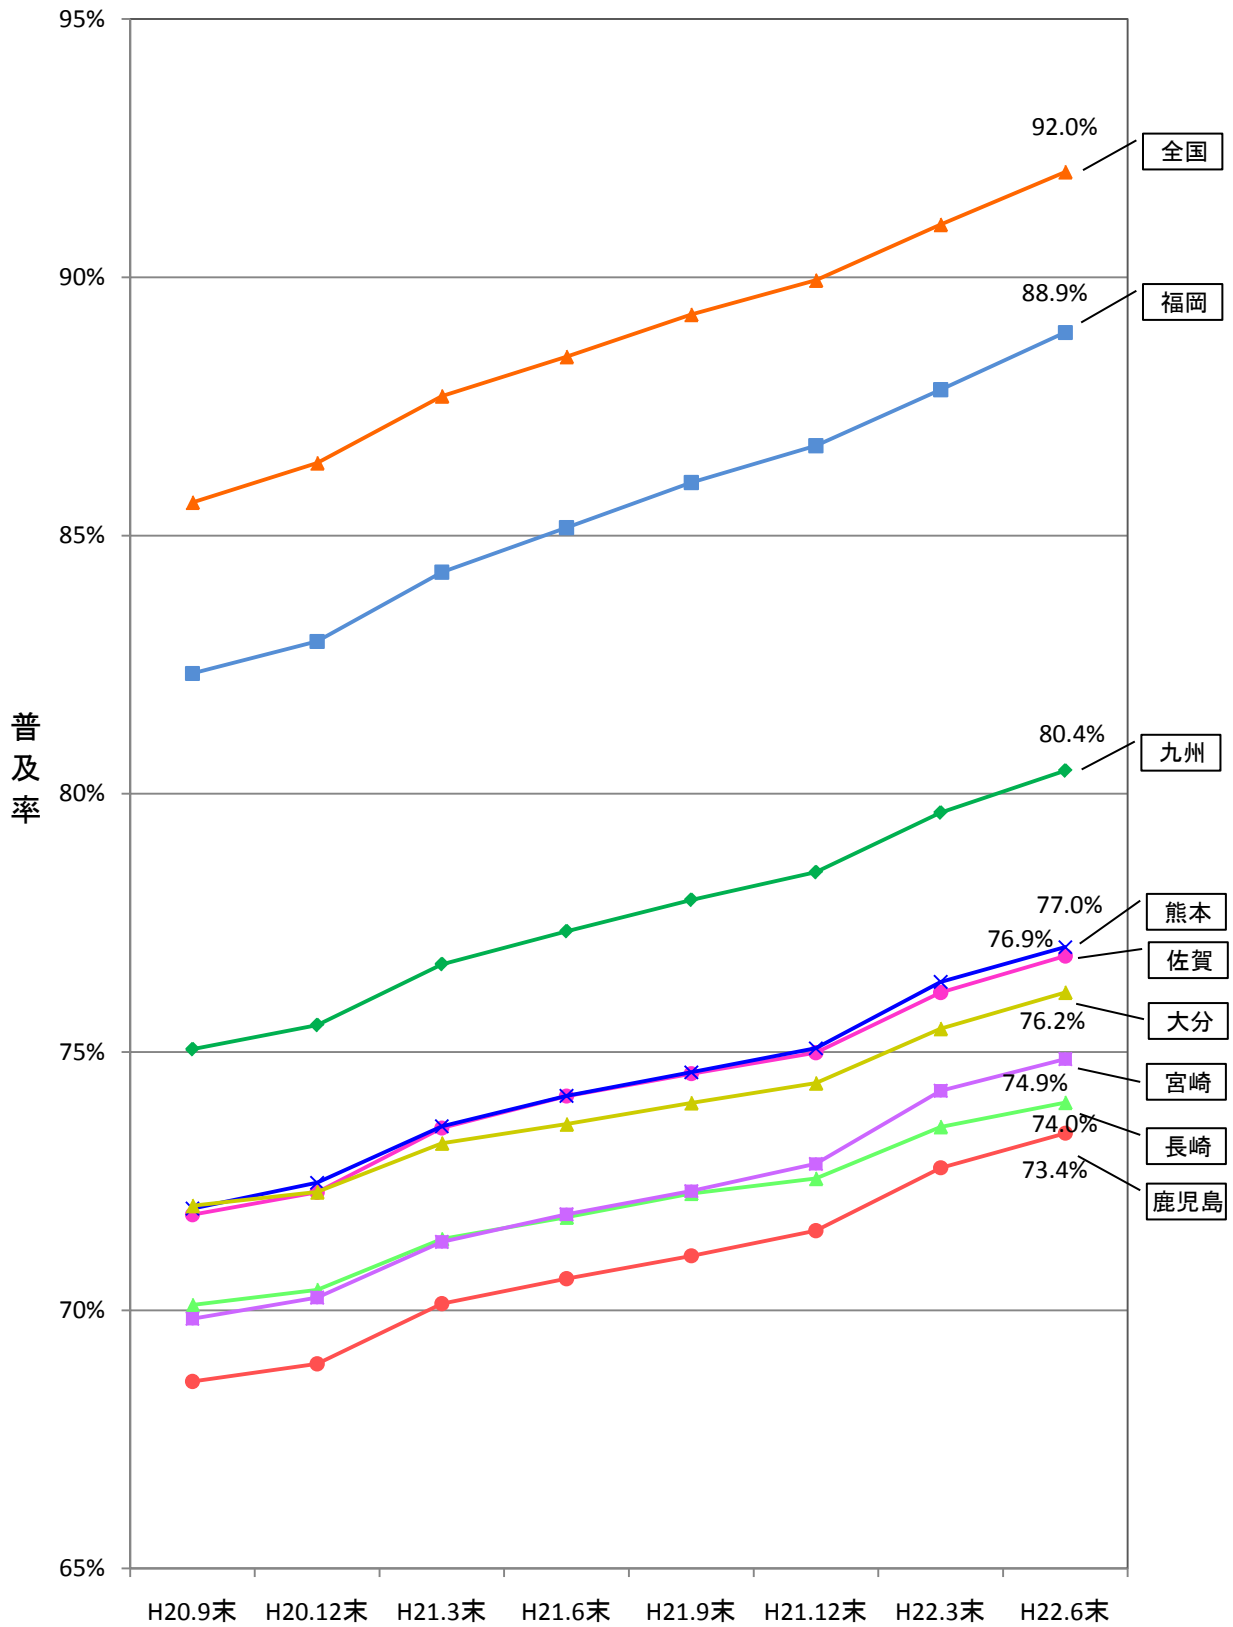

図1 各県別の携帯電話・PHSの契約数

図2 各県別の携帯電話・PHSの人口普及率

図3 携帯電話・PHSの人口普及率の推移

注1 人口値は総務省統計局が発表した「平成17年国勢調査(平成17年10月)全国の総人口(確定値)」のデータを使用。

注2 H20.9末のデータは一部事業者の集計方法の変更により必ずしも連続していません。

図4 都道府県別の携帯電話・PHSの人口普及率

(注) 都道府県別の加入数及び普及率については、事業者毎に集計方法が異なるため、必ずしも有効な数値ではありません。