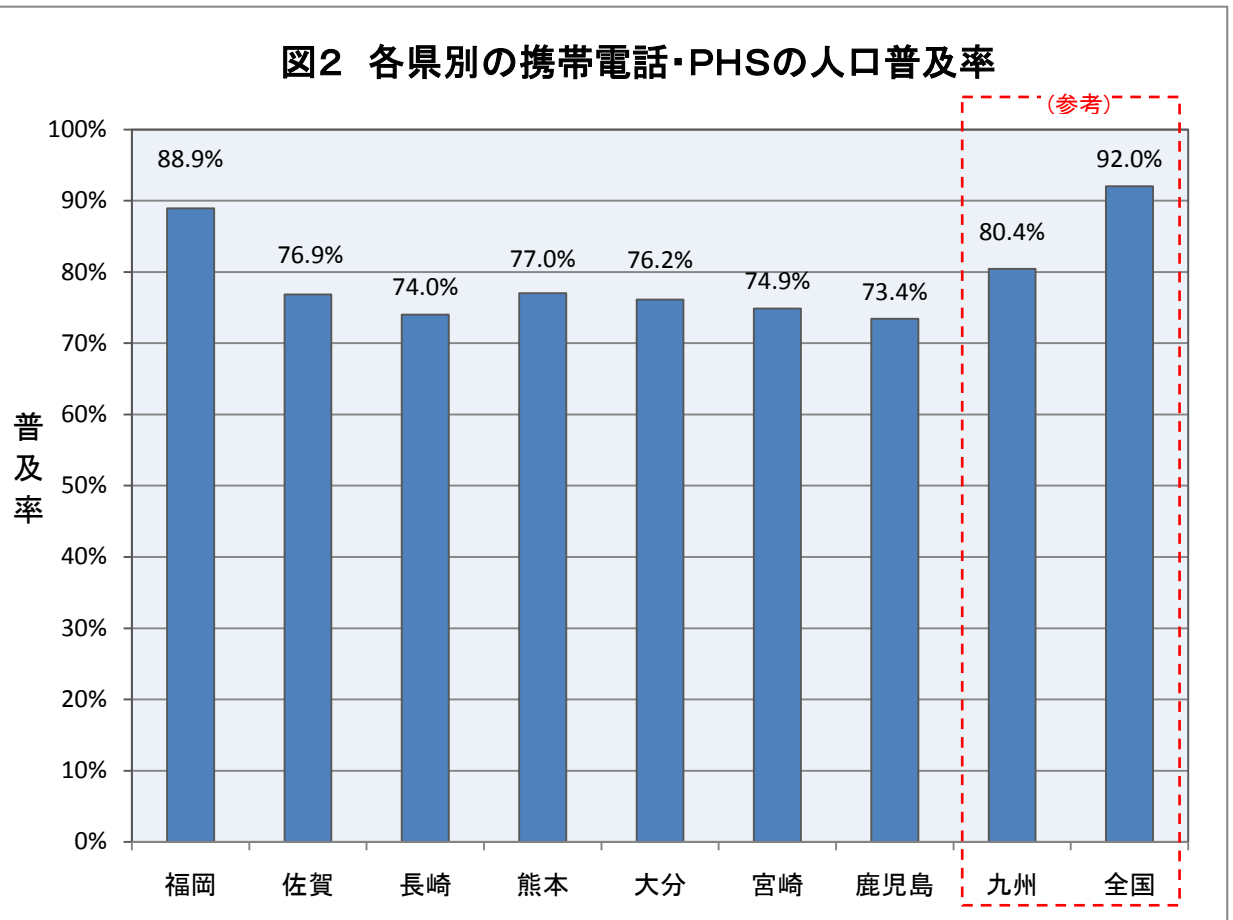

図1 各県別の携帯電話・PHSの契約数

図2 各県別の携帯電話・PHSの人口普及率

図3 携帯電話・PHSの人口普及率の推移

注1 人口値は総務省統計局が発表した「平成17年国勢調査(平成17年10月)全国の総人口(確定値)」のデータを使用。

注2 H20.9末のデータは一部事業者の集計方法の変更により必ずしも連続していません。

図4 都道府県別の携帯電話・PHSの人口普及率

(注) 都道府県別の加入数及び普及率については、事業者毎に集計方法が異なるため、必ずしも有効な数値ではありません。