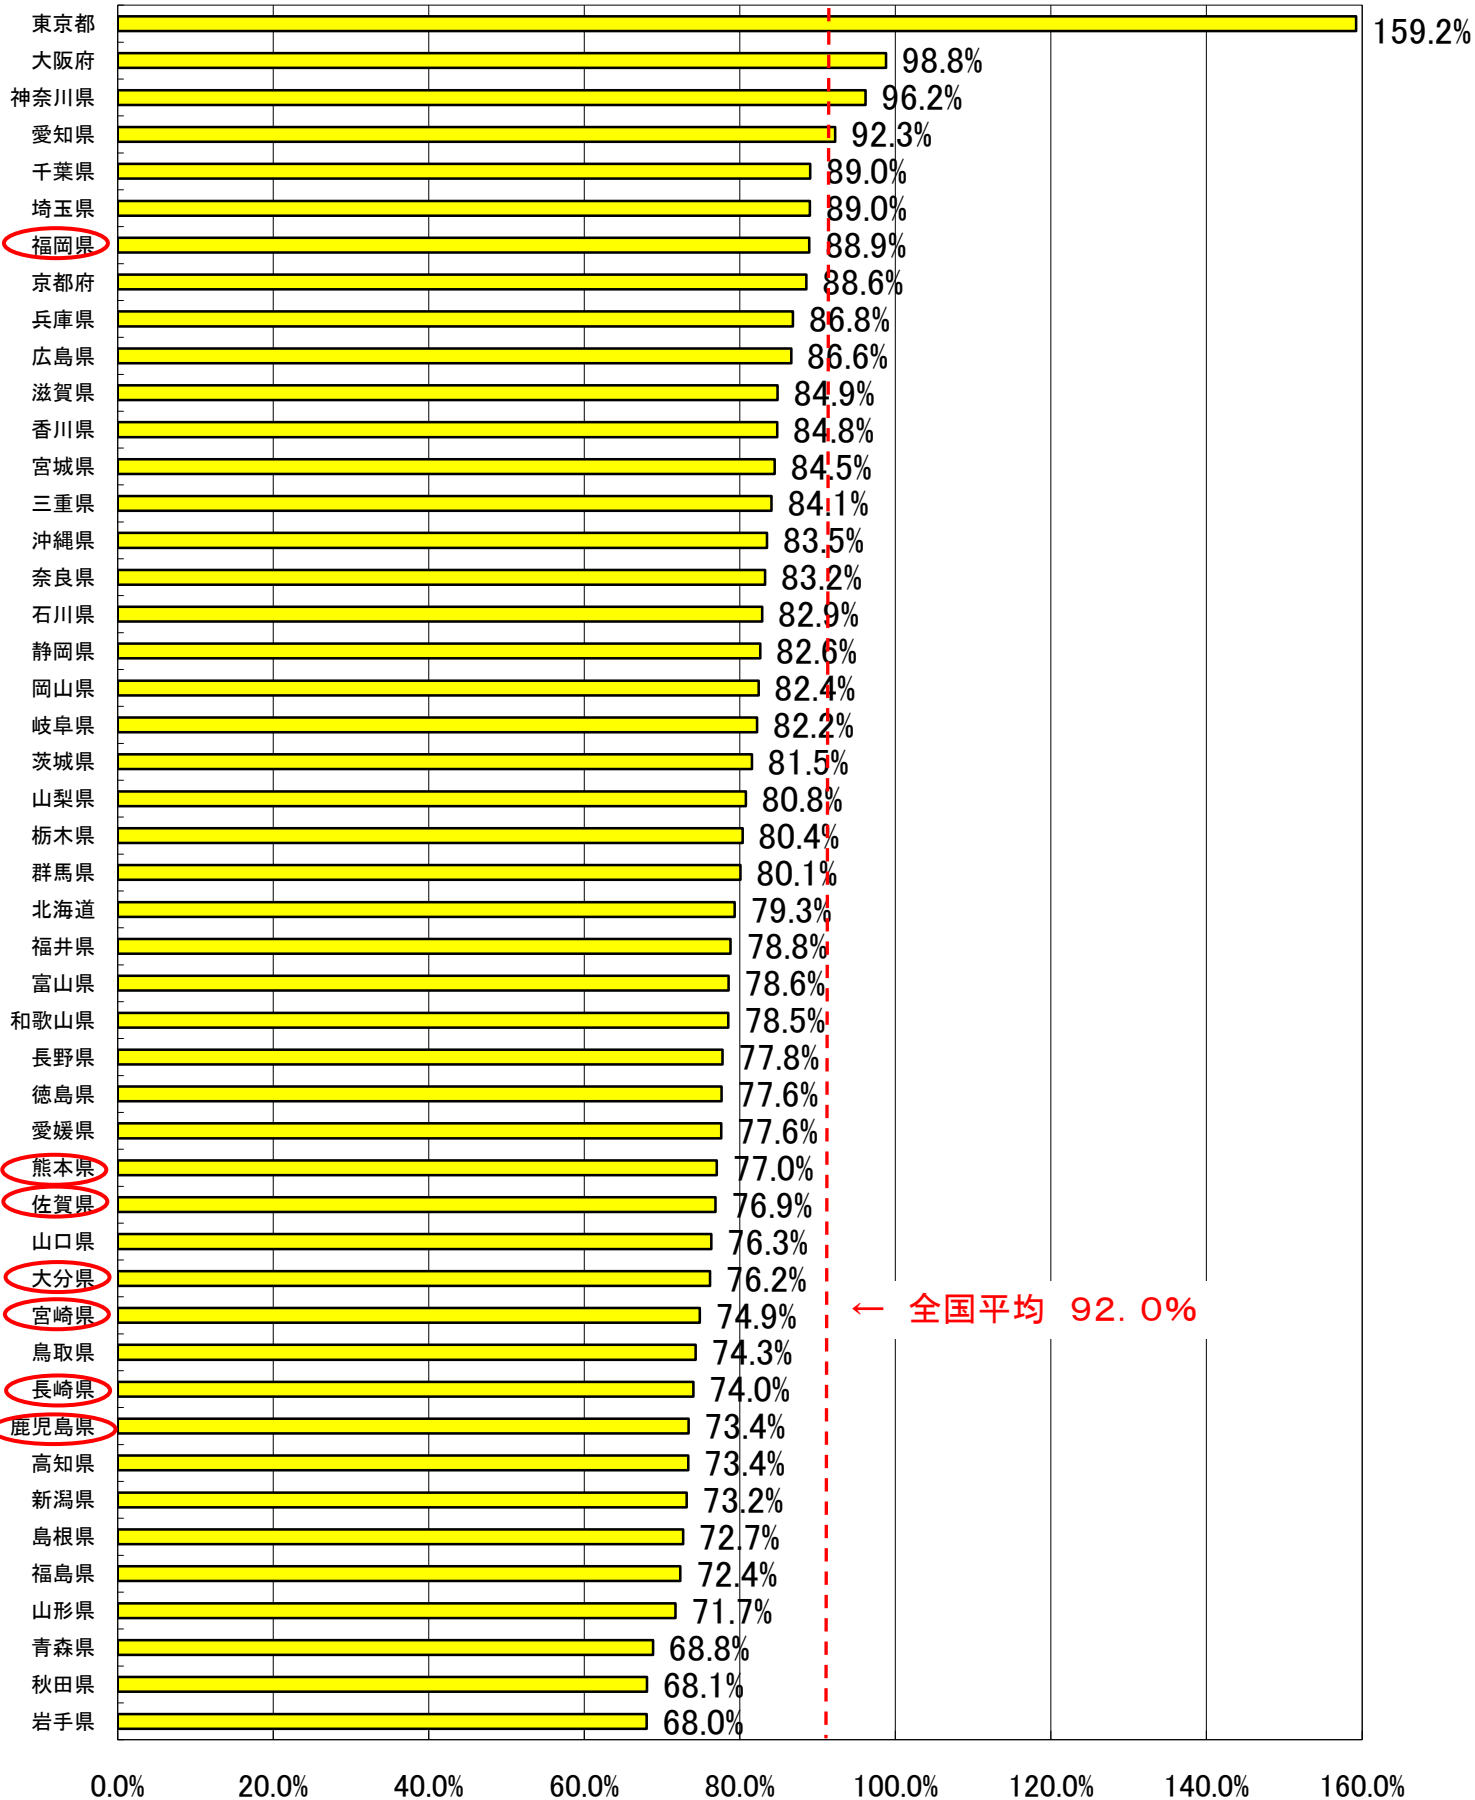

図1 各県別の携帯電話・PHSの契約数

図2 各県別の携帯電話・PHSの人口普及率

図3 携帯電話・PHSの人口普及率の推移

注1 人口値は総務省統計局が発表した「平成17年国勢調査(平成17年10月)全国の総人口(確定値)」のデータを使用。

注2 H20.9末のデータは一部事業者の集計方法の変更により必ずしも連続していません。

図4 都道府県別の携帯電話・PHSの人口普及率

(注) 都道府県別の加入数及び普及率については、事業者毎に集計方法が異なるため、必ずしも有効な数値ではありません。