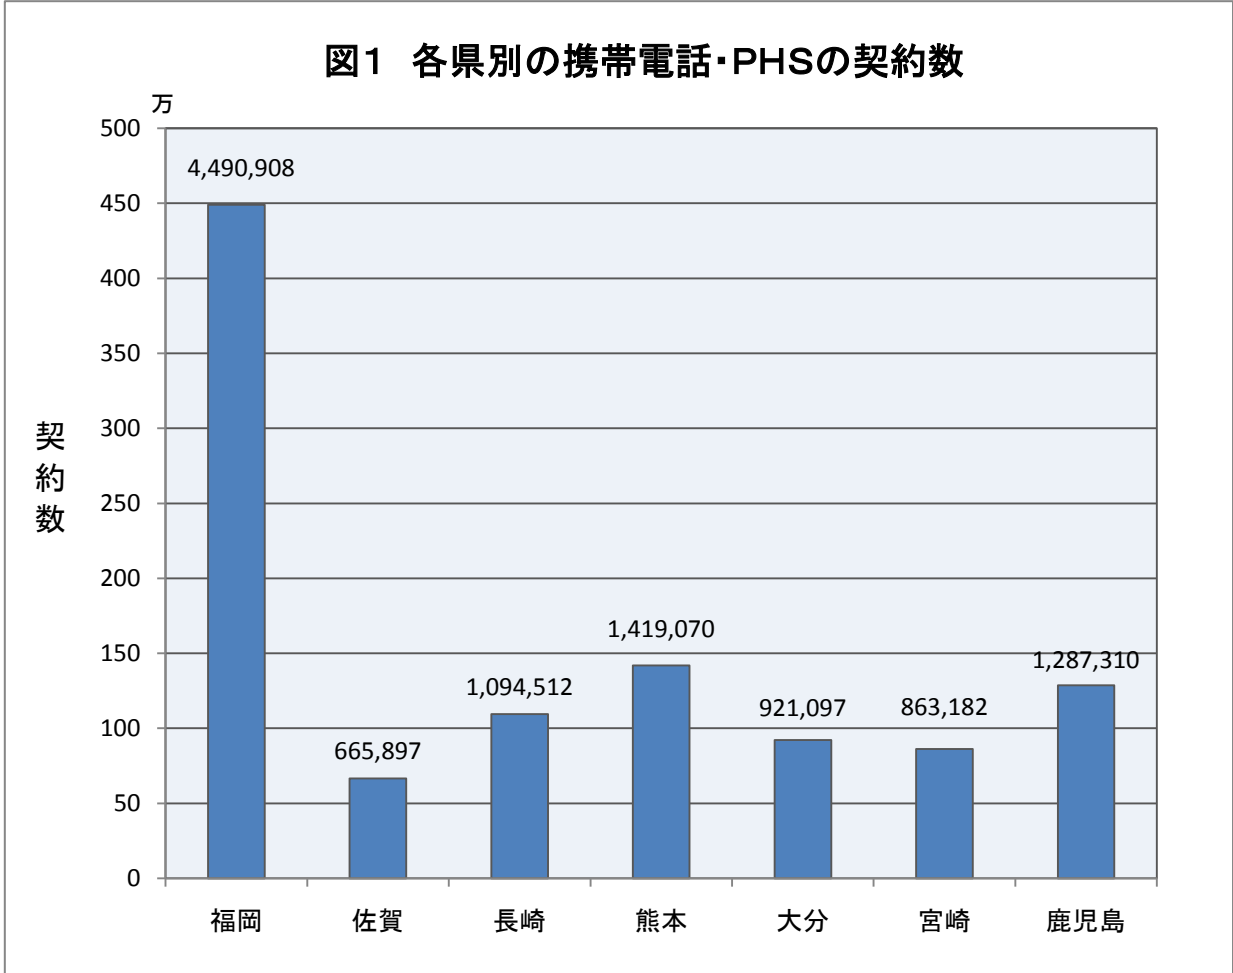

図1 各県別の携帯電話・PHSの契約数

図2 各県別の携帯電話・PHSの人口普及率

図3 携帯電話・PHSの人口普及率の推移

注1 人口値は総務省統計局が発表した「平成17年国勢調査(平成17年10月)全国の総人口(確定値)」のデータを使用。

注2 H20.9末のデータは一部事業者の集計方法の変更により必ずしも連続していません。

図4 都道府県別の携帯電話・PHSの人口普及率

(注) 都道府県別の加入数及び普及率については、事業者毎に集計方法が異なるため、必ずしも有効な数値ではありません。