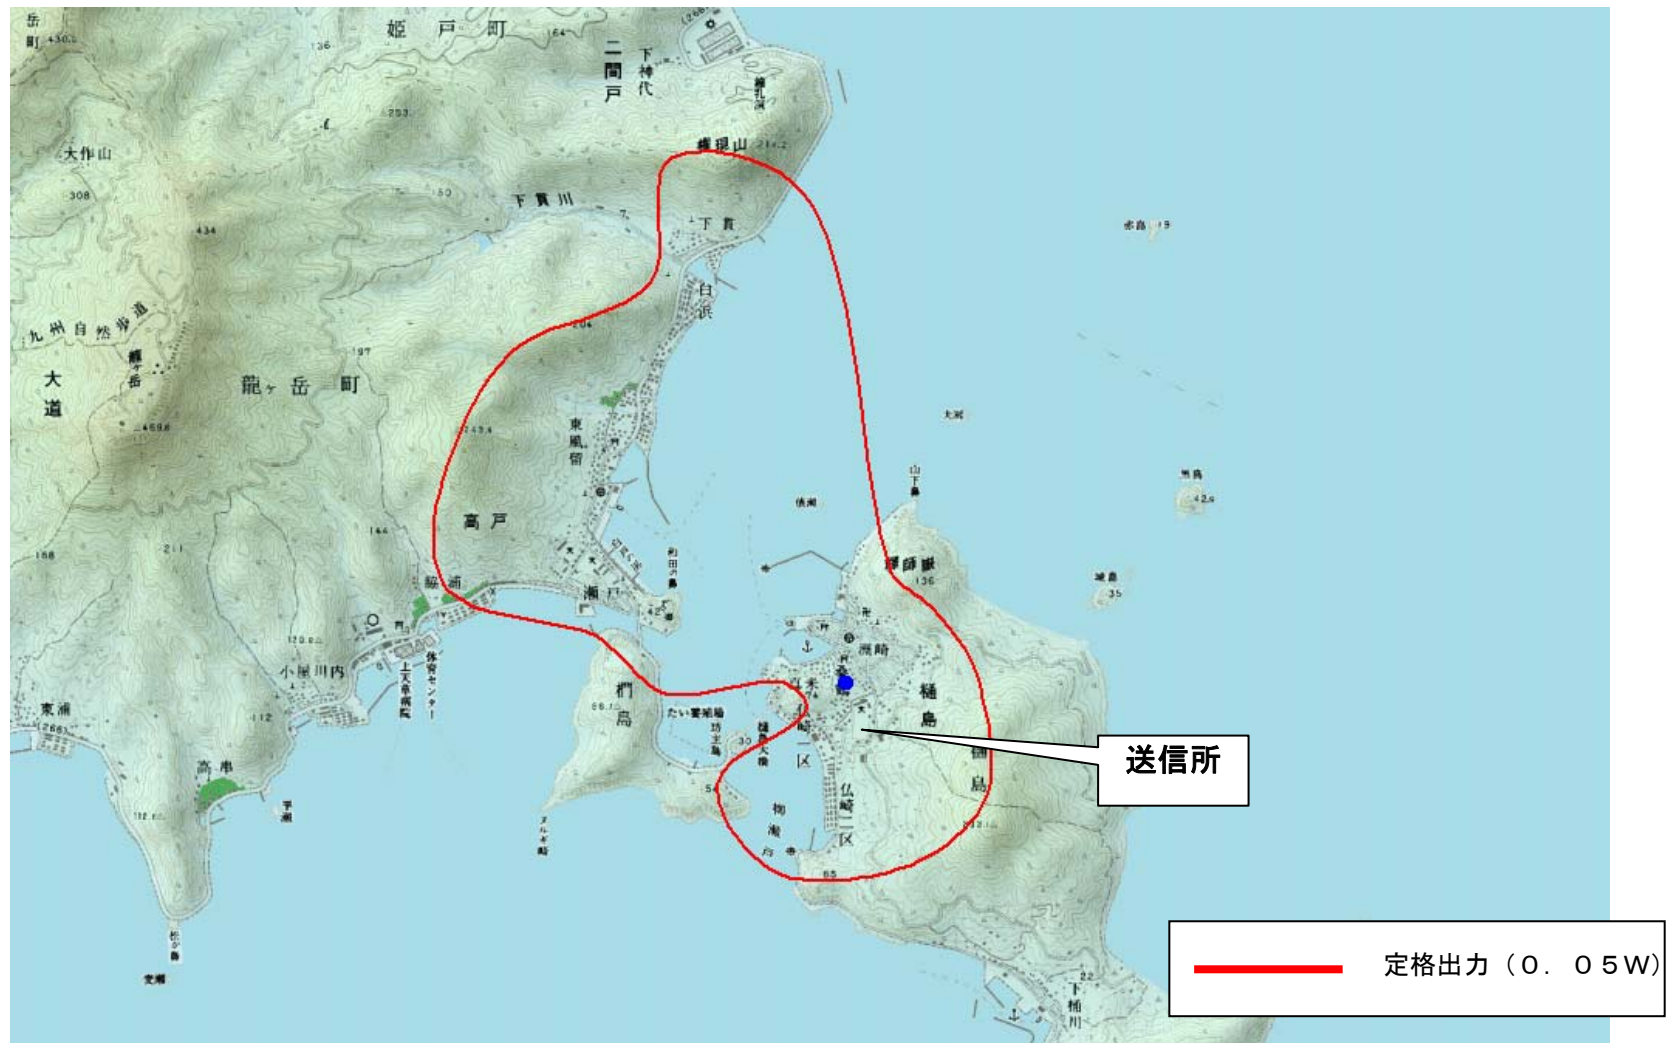

樋島デジタル中継局の概要

局名	NHK樋島DG (総合)	NHK樋島DE (教育)	RKK樋島DTV	TKU樋島DTV	KKT樋島DTV	KAB樋島DTV
申請者	日本放送協会		株式会社熊本放送	株式会社テレビ熊本	株式会社熊本県民テレビ	熊本朝日放送株式会社
放送事項	報道、教育、教養、娯楽	報道、教育、教養	報道、教育、教養、娯楽、広告、その他			
リモコン番号	1	2	3	8	4	5
チャンネル	14	13	15	18	19	21
空中線電力	0.05W					
放送区域 及び 放送区域内 世帯数	上天草市の一部 合計812世帯(申請による)					
送信場所	上天草市(樋島)					

榑島デジタル中継局の放送区域

※放送エリア内でも地形やビル陰などにより電波が遮られる場合など、視聴できないことがあります。