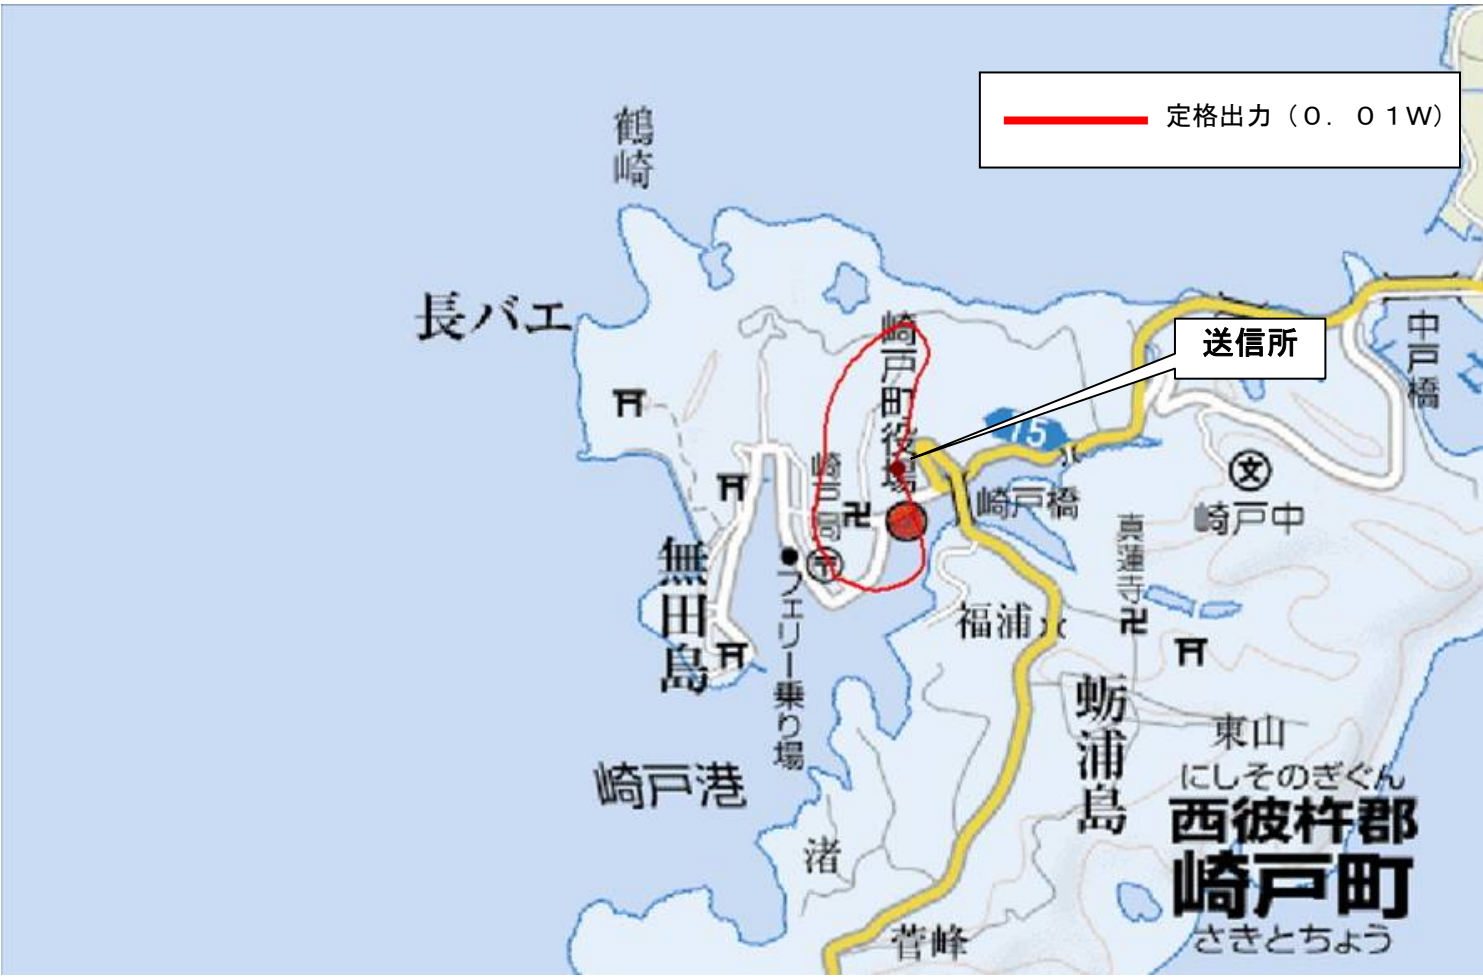

崎戸東デジタル中継局の概要

局名	NHK 崎戸東 DG (総合)	NHK 崎戸東 DE (教育)	NBC 崎戸東 DTV	KTN 崎戸東 DTV	NCC 崎戸東 DTV	NIB 崎戸東 DTV
申請者	日本放送協会		長崎放送 株式会社	株式会社 テレビ長崎	長崎文化放送 株式会社	株式会社 長崎国際テレビ
放送事項	報道、教育、教養、 娯楽	報道、教育、教養	報道、教育、教養、娯楽、広告、その他			
リモコン番号	1	2	3	8	5	4
チャンネル	41ch	43ch	45ch	29ch	49ch	47ch
空中線電力	0.01W					
放送区域 及び 放送区域内世帯数	西海市の一部					合計400世帯（申請による）
送信場所	長崎県西海市崎戸町					

崎戸東デジタル中継局の放送区域

※放送エリア内でも地形やビル陰などにより電波が遮られる場合など、視聴できないことがあります。