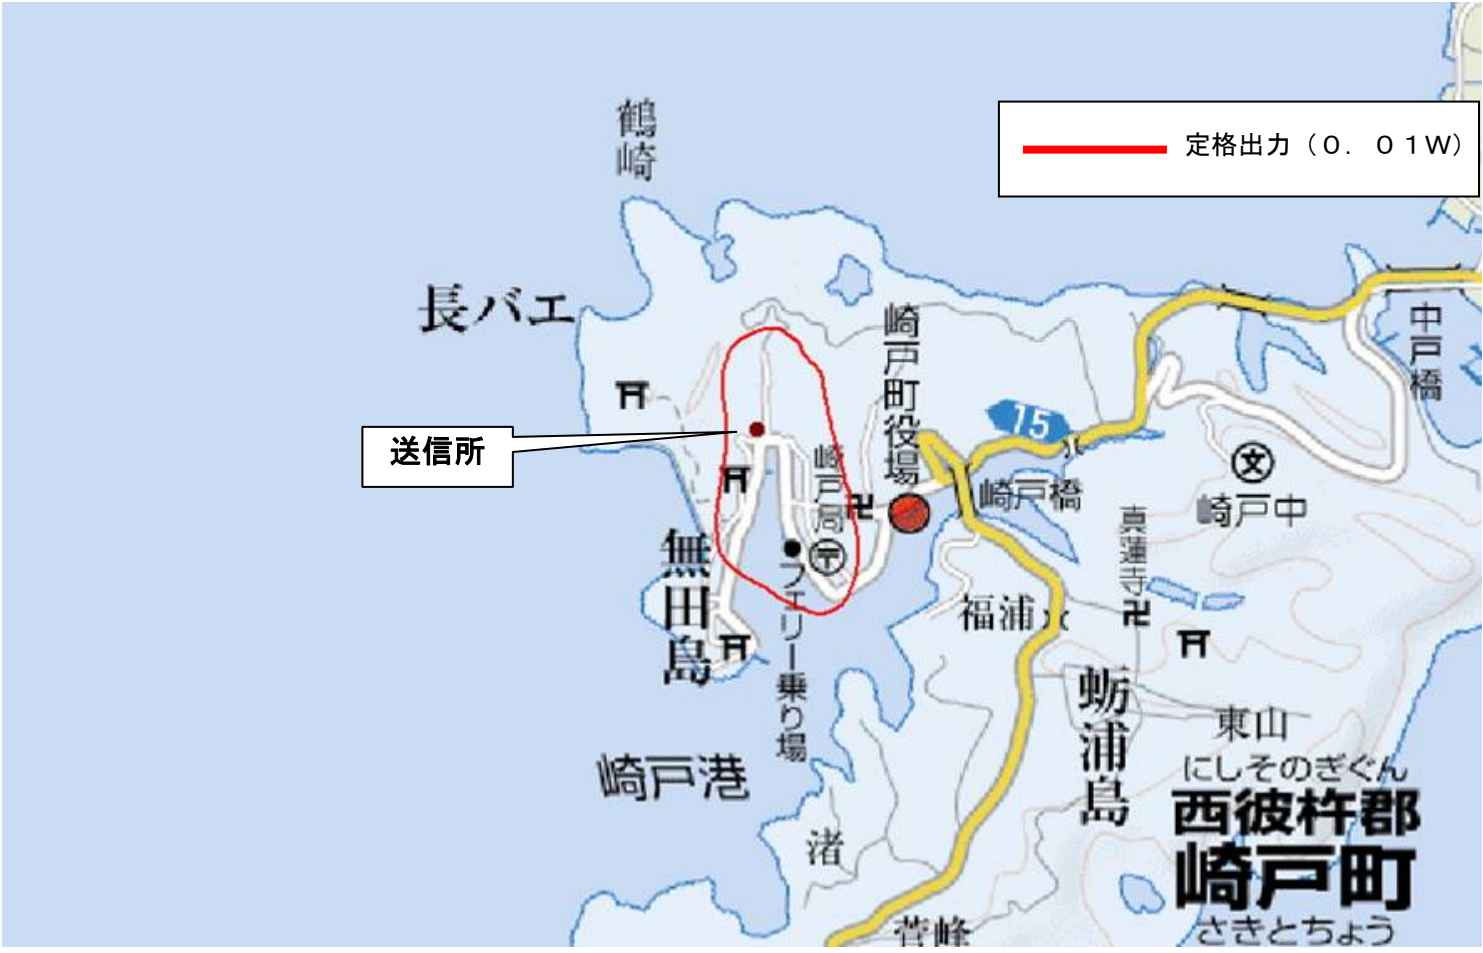

## 崎戸西デジタル中継局の概要

局名	NHK崎戸西DG (総合)	NHK崎戸西DE (教育)	NBC崎戸西 DTV	KTN崎戸西 DTV	NCC崎戸西 DTV	NIB崎戸西 DTV
申請者	日本放送協会		長崎放送 株式会社	株式会社 テレビ長崎	長崎文化放送 株式会社	株式会社 長崎国際テレビ
放送事項	報道、教育、教養、 娯楽	報道、教育、教養	報道、教育、教養、娯楽、広告、その他			
リモコン番号	1	2	3	8	5	4
チャンネル	41ch	43ch	45ch	29ch	49ch	47ch
空中線電力	0.01W					
放送区域 及び 放送区域内世帯数	西海市の一部					合計267世帯（申請による）
送信場所	長崎県西海市崎戸町					

崎戸西デジタル中継局の放送区域

※放送エリア内でも地形やビル陰などにより電波が遮られる場合など、視聴できないことがあります。