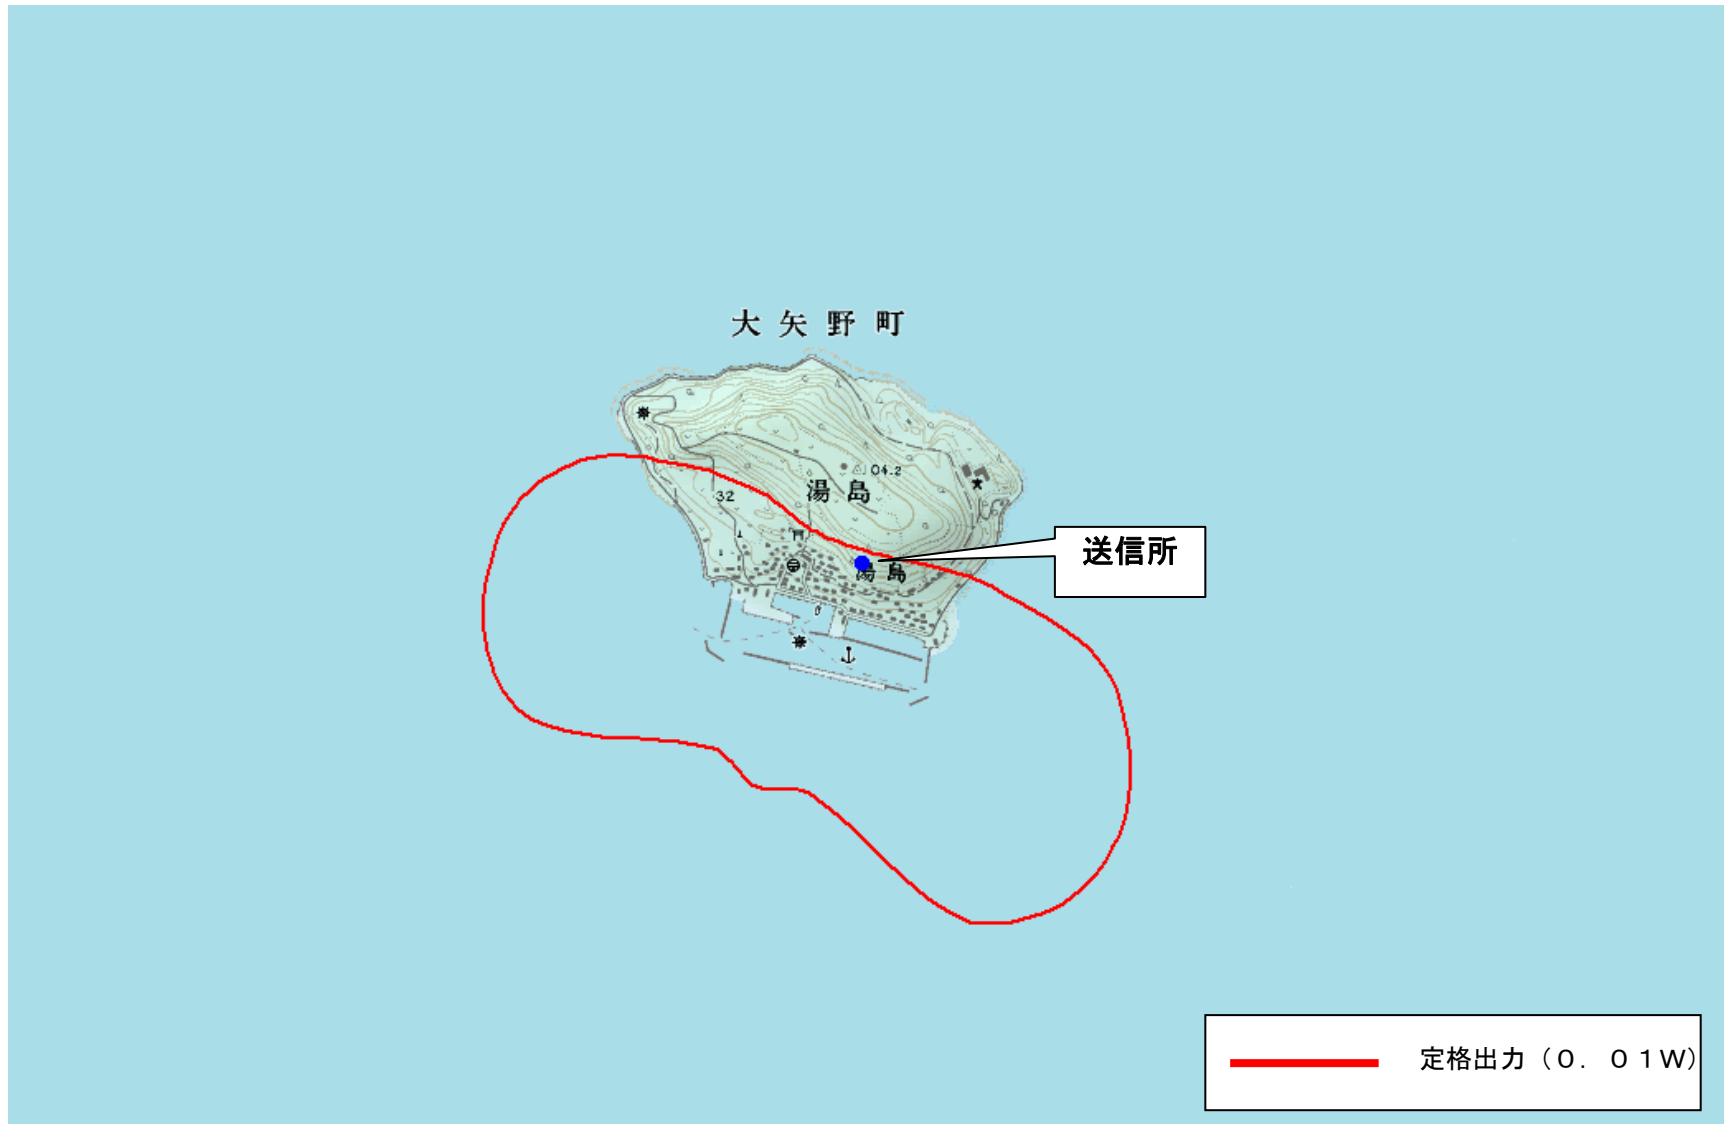

大矢野湯島デジタル中継局の概要

局名	NHK大矢野湯島DG (総合)	NHK大矢野湯島DE (教育)	RKK大矢野湯島DTV	TKU大矢野湯島DTV	KKT大矢野湯島DTV	KAB大矢野湯島DTV
申請者	日本放送協会		株式会社熊本放送	株式会社テレビ熊本	株式会社熊本県民テレビ	熊本朝日放送株式会社
放送事項	報道、教育、教養、娯楽	報道、教育、教養	報道、教育、教養、娯楽、広告、その他			
リモコン番号	1	2	3	8	4	5
チャンネル	27	25	45	33	44	48
空中線電力	0.01W					
放送区域 及び 放送区域内 世帯数	上天草市の一部			合計171世帯(申請による)		
送信場所	上天草市(東嶺中腹)					

大矢野湯島デジタル中継局の放送区域

※放送エリア内でも地形やビル陰などにより電波が遮られる場合など、視聴できないことがあります。