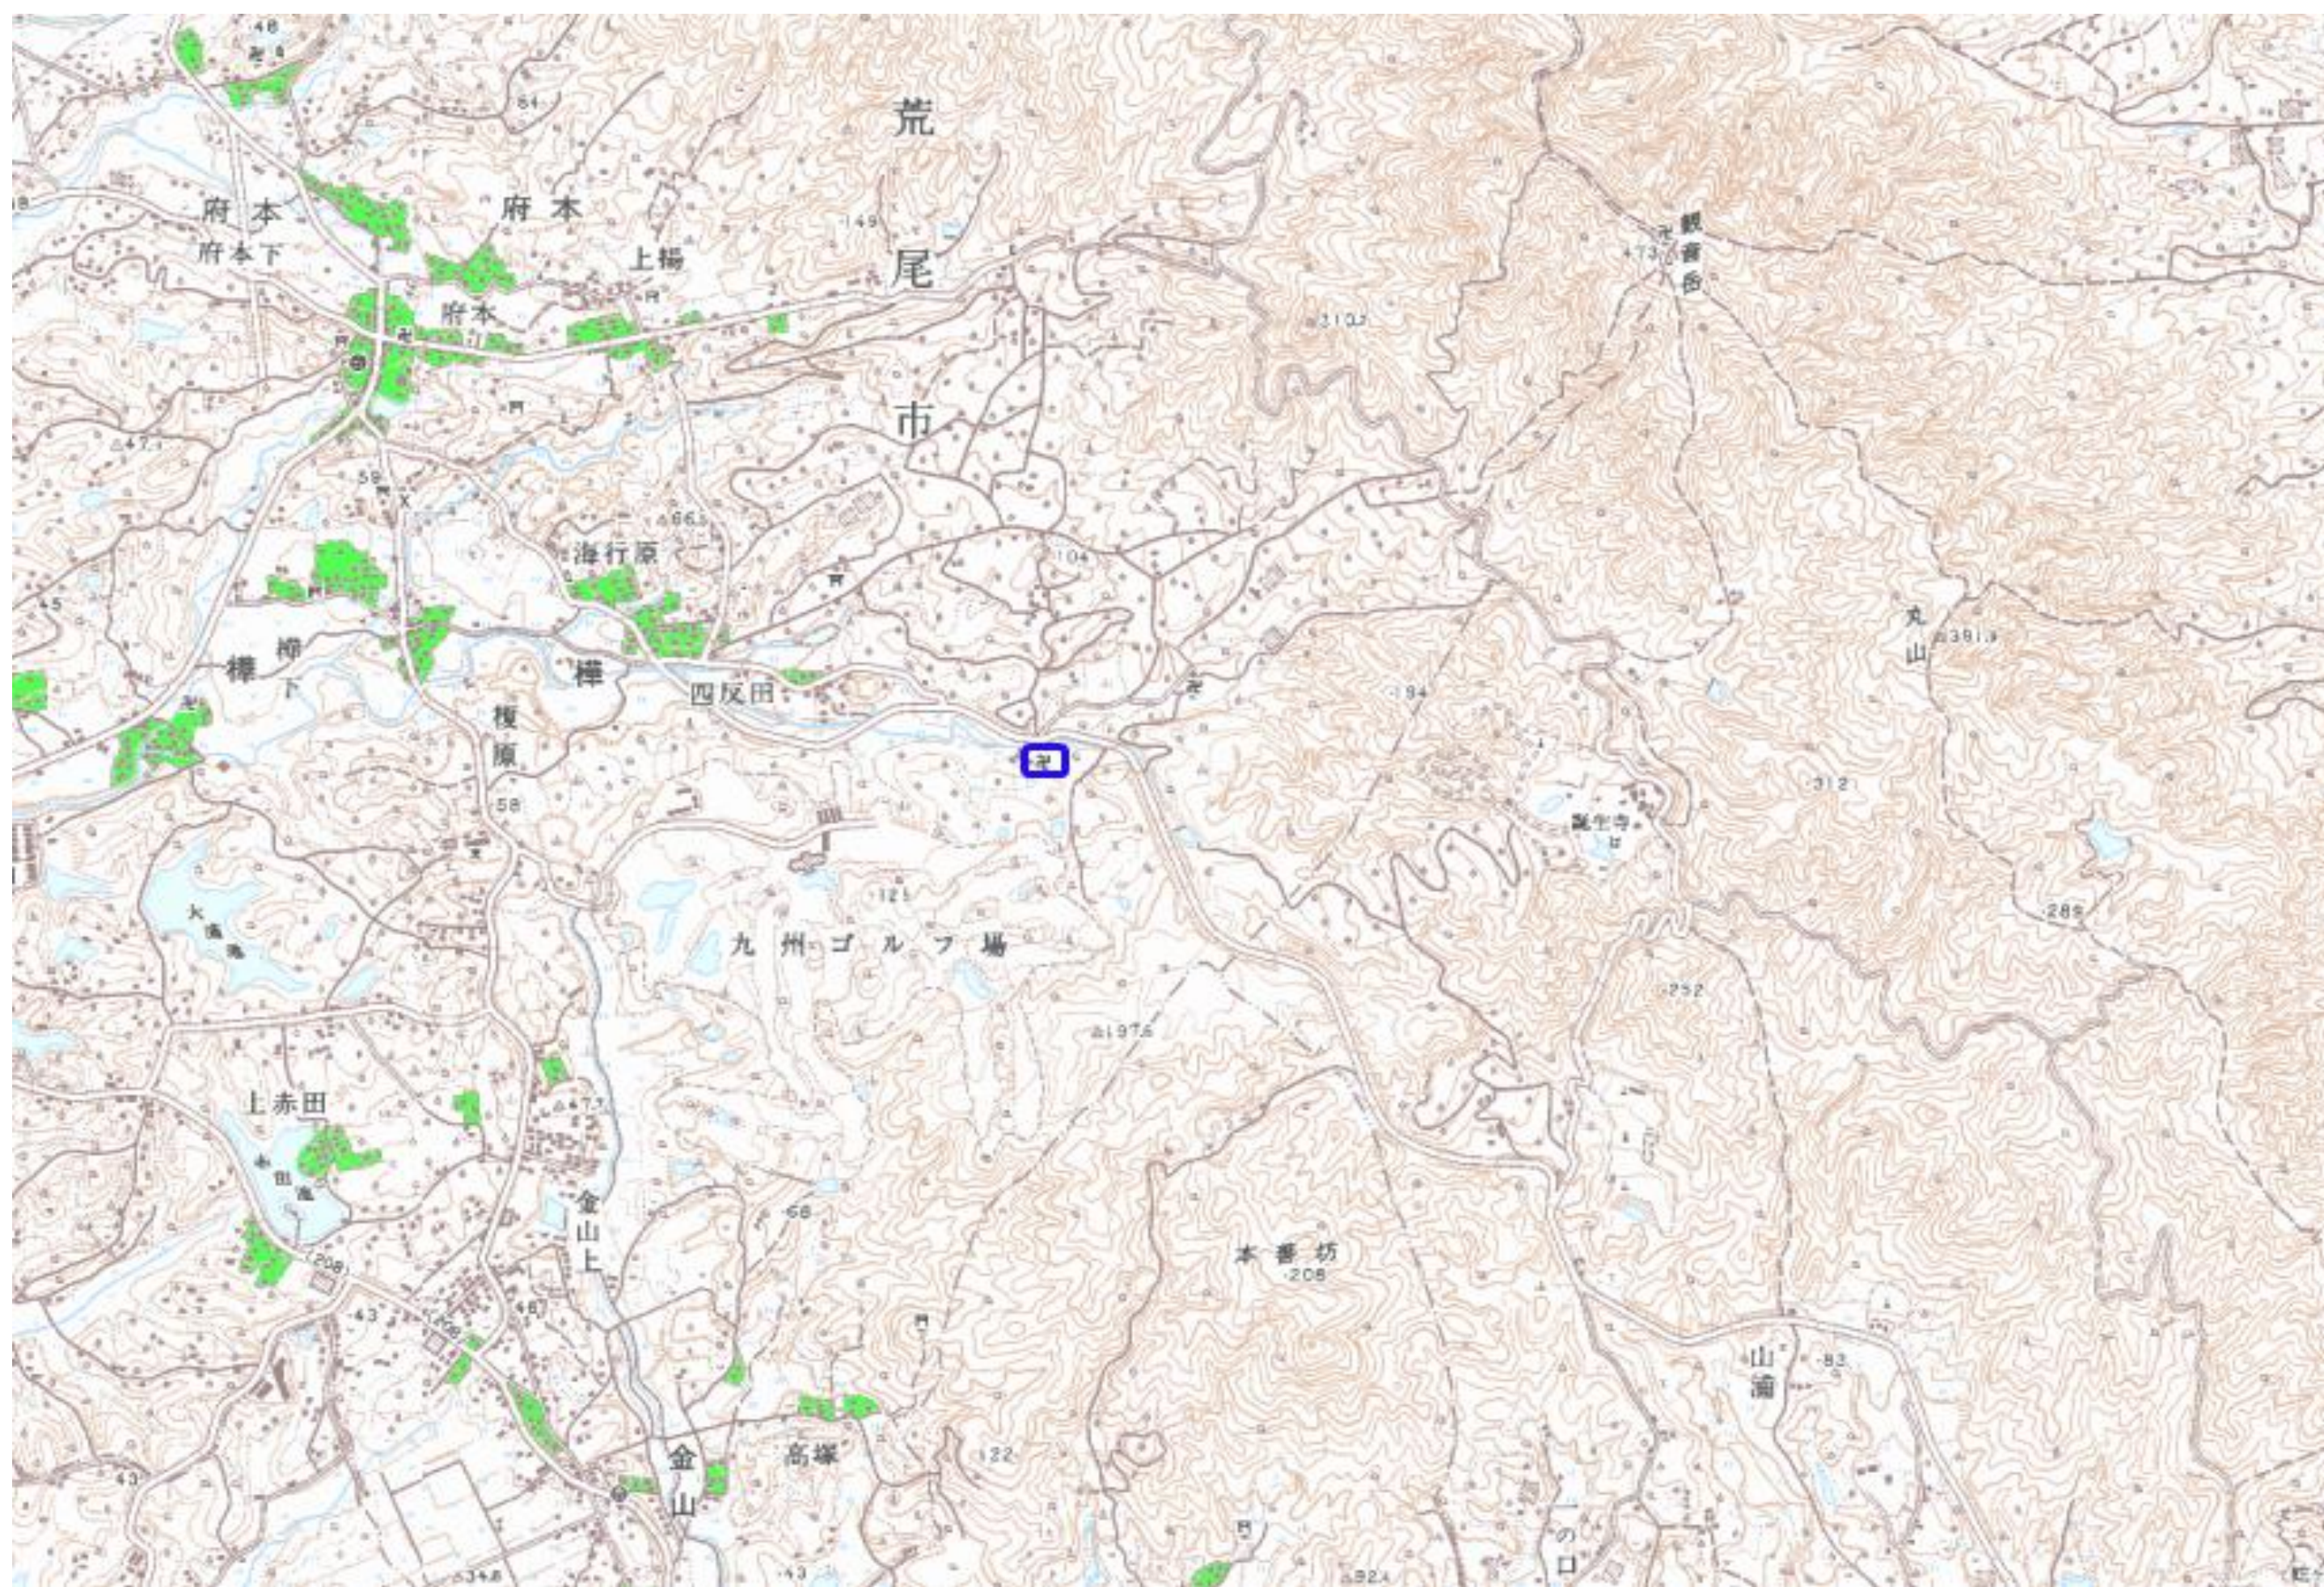

デジタル混信の発生地域に対する対策計画（地区別）

都道府県名
熊本県

管理番号・
4328008

自治体コード	住所
43204	熊本県荒尾市荒尾市榑

地上デジタル放送の受信状況						
	NHK総合	NHK教育	熊本放送	テレビ熊本	熊本県民テレビ	熊本朝日放送
受信局所名	熊本	熊本	熊本	熊本	熊本	熊本
地上デジタル放送の受信状況	○	○	○	×混信	○	○

受信状況の内訳

- :良好に受信可能
- ×混信 :混信により受信困難

対策計画						
	NHK総合	NHK教育	熊本放送	テレビ熊本	熊本県民テレビ	熊本朝日放送
対策手法				高利得受信アンテナ等		
難視世帯数				1		
対策年度				2010～		
対策済み世帯数				0		
未対策世帯数				1		

範囲図

この地図は、国土地理院長の承認を得て、同院発行の数値地図25000（地図画像）を複製したものである。（承認番号 平22業複、第109号）

 枠内：難視範囲