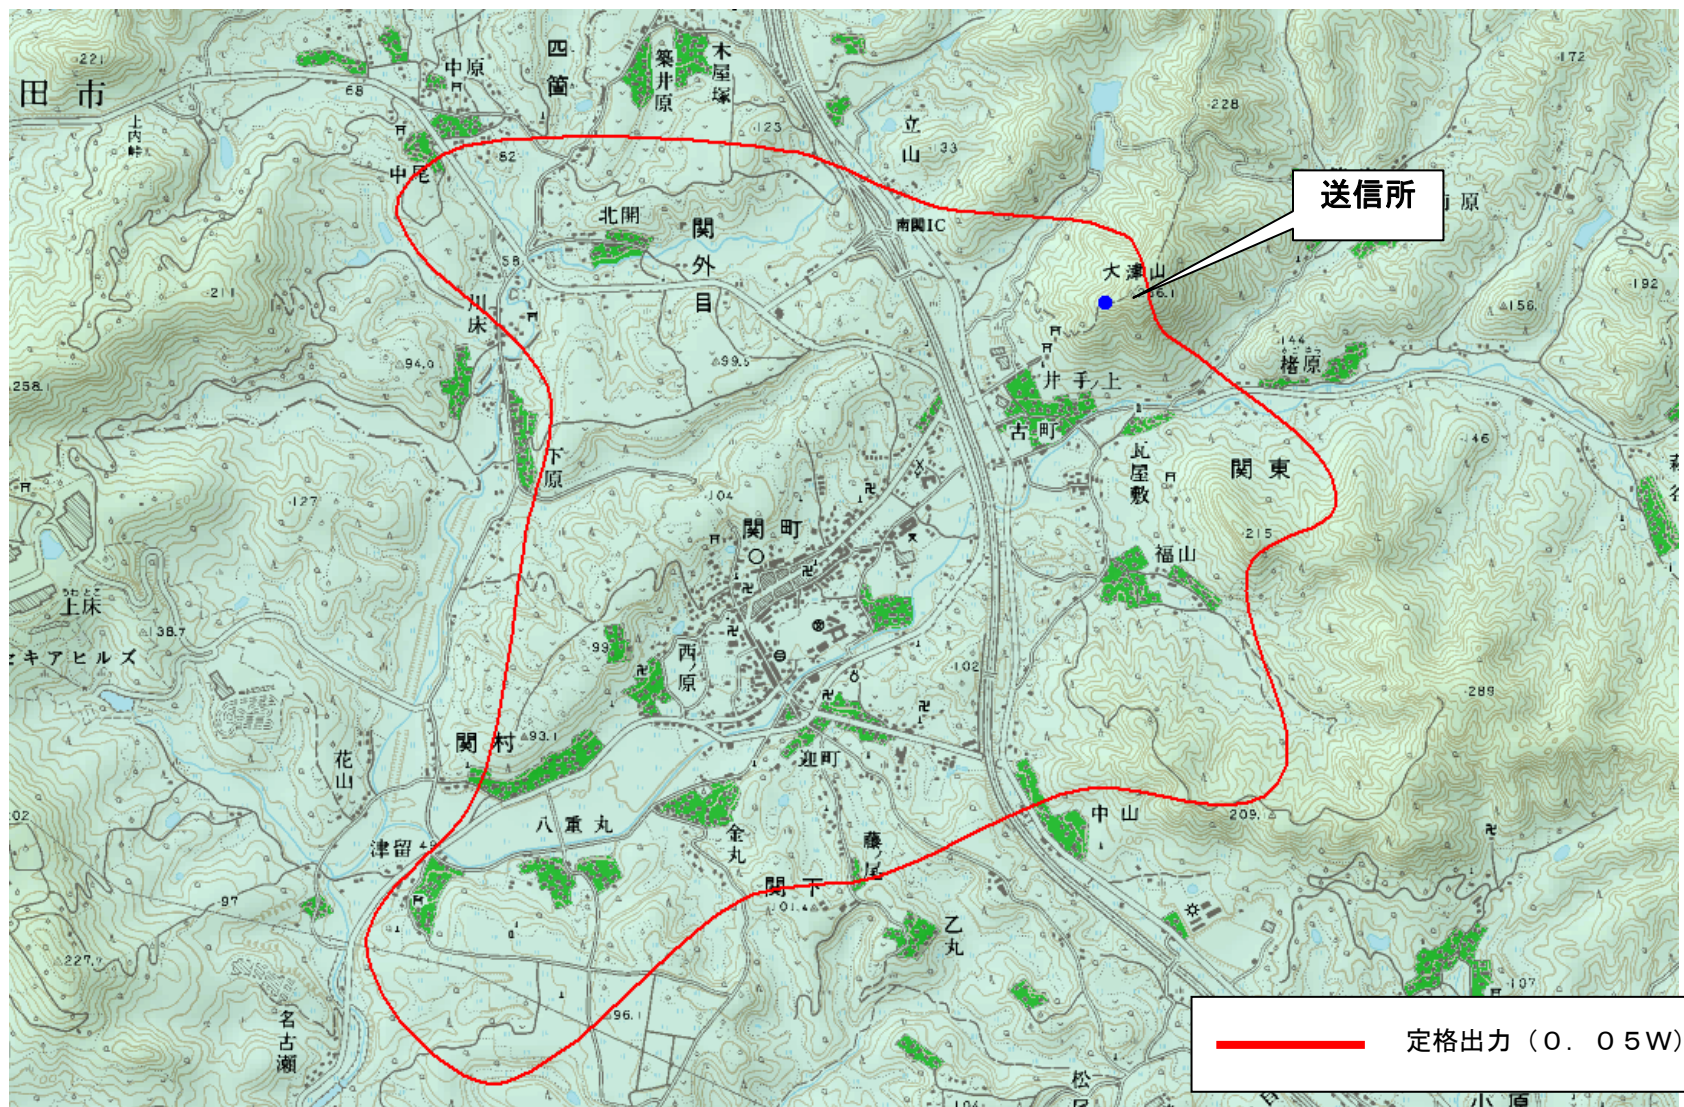

南関デジタル中継局の概要

局名	NHK南関DG (総合)	NHK南関DE (教育)	RKK南関DTV	TKU南関DTV	KKT南関DTV	KAB南関DTV
申請者	日本放送協会		株式会社熊本放送	株式会社テレビ熊本	株式会社熊本県民テレビ	熊本朝日放送株式会社
放送事項	報道、教育、教養、娯楽	報道、教育、教養	報道、教育、教養、娯楽、広告、その他			
リモコン番号	1	2	3	8	4	5
チャンネル	35	27	37	46	48	50
空中線電力	0.05W					
放送区域 及び 放送区域内 世帯数	南関町及び、福岡県大牟田市の一部					合計 965 世帯(申請による)
送信場所	南関町(大津山)					

南関デジタル中継局の放送区域

※放送エリア内でも地形やビル陰などにより電波が遮られる場合など、視聴できないことがあります。