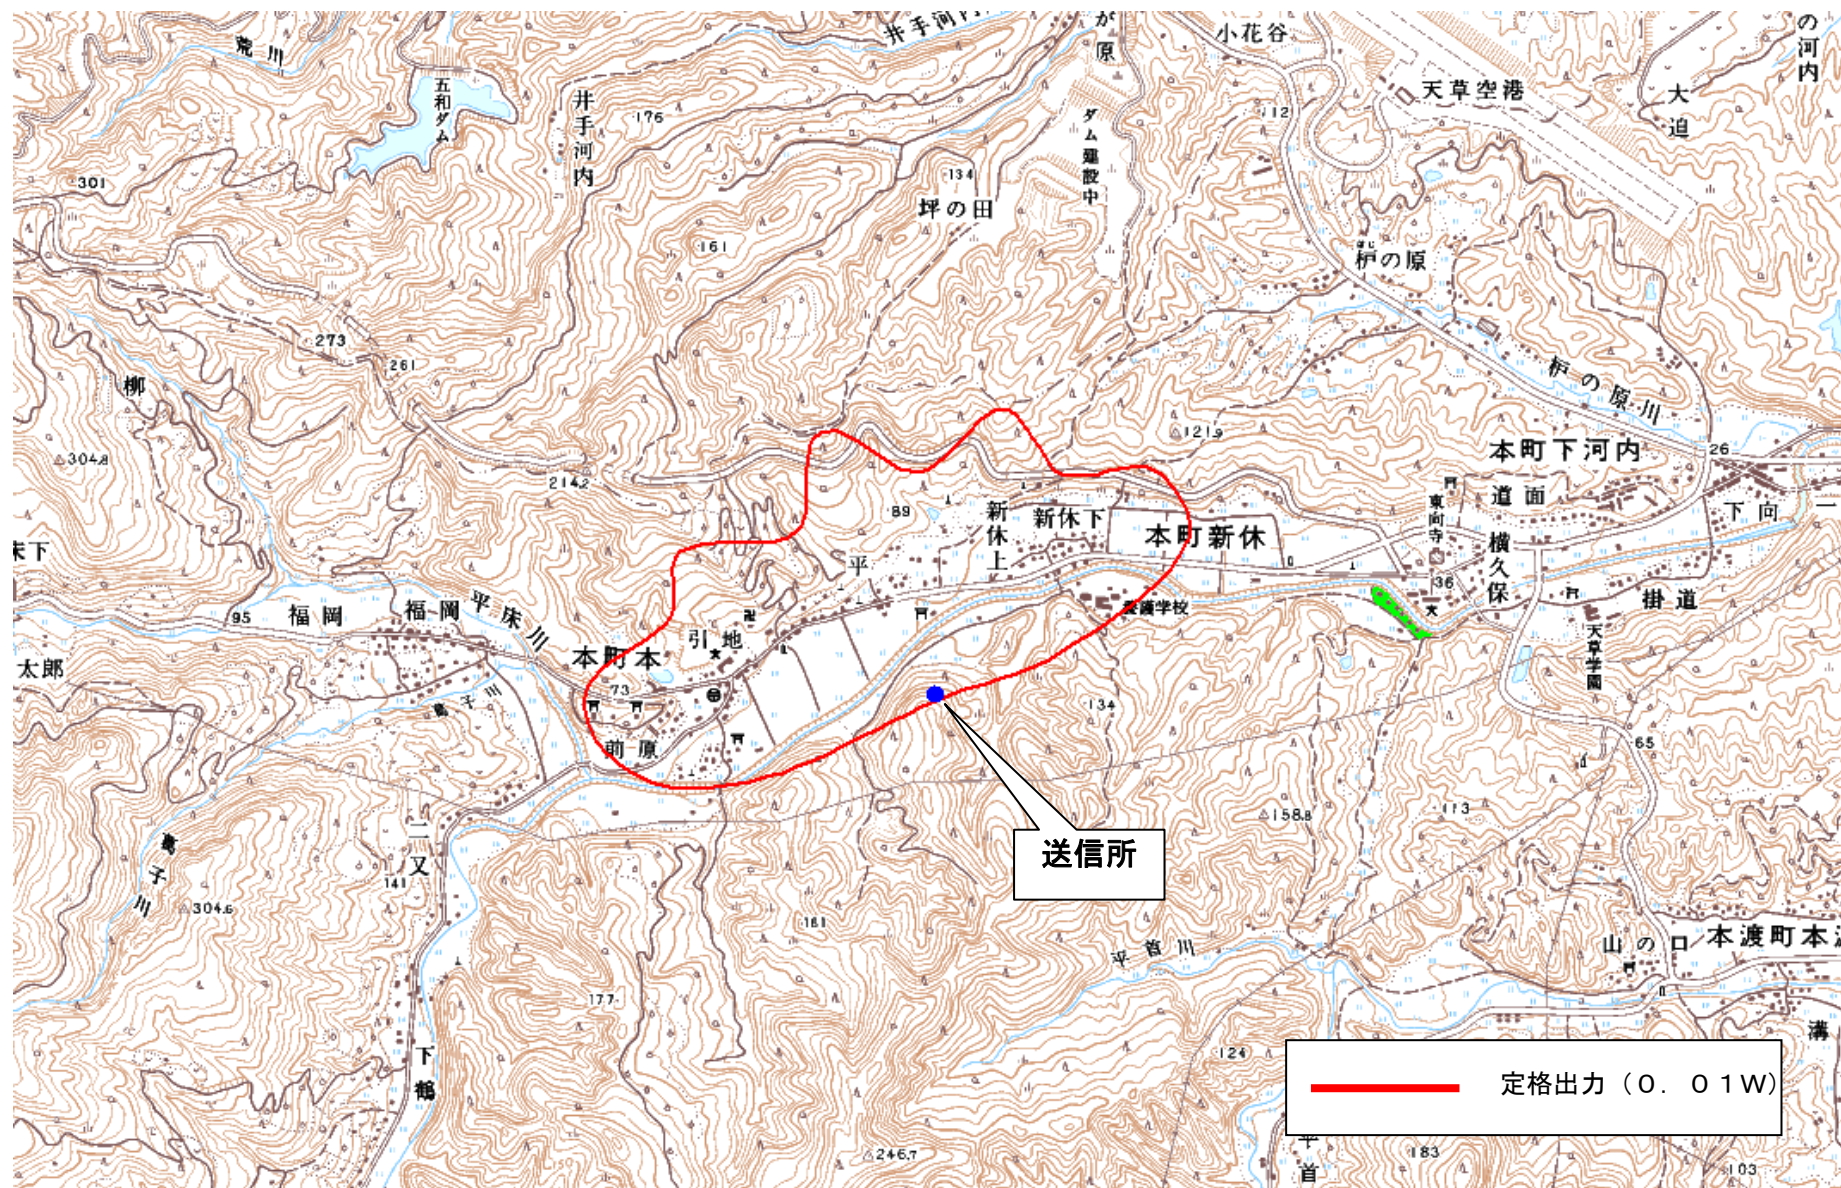

本渡本町デジタル中継局の概要

局名	NHK本渡本町DG (総合)	NHK本渡本町DE (教育)	RKK本渡本町DTV	TKU本渡本町DTV	KKT本渡本町DTV	KAB本渡本町DTV
申請者	日本放送協会		株式会社熊本放送	株式会社テレビ熊本	株式会社熊本県民テレビ	熊本朝日放送株式会社
放送事項	報道、教育、教養、娯楽	報道、教育、教養	報道、教育、教養、娯楽、広告、その他			
リモコン番号	1	2	3	8	4	5
チャンネル	25	13	18	14	19	15
空中線電力	0.01W					
放送区域 及び 放送区域内 世帯数	天草市の一部 合計142世帯(申請による)					
送信場所	天草市(本渡本町)					

本渡本町デジタル中継局の放送区域

※放送エリア内でも地形やビル陰などにより電波が遮られる場合など、視聴できないことがあります。