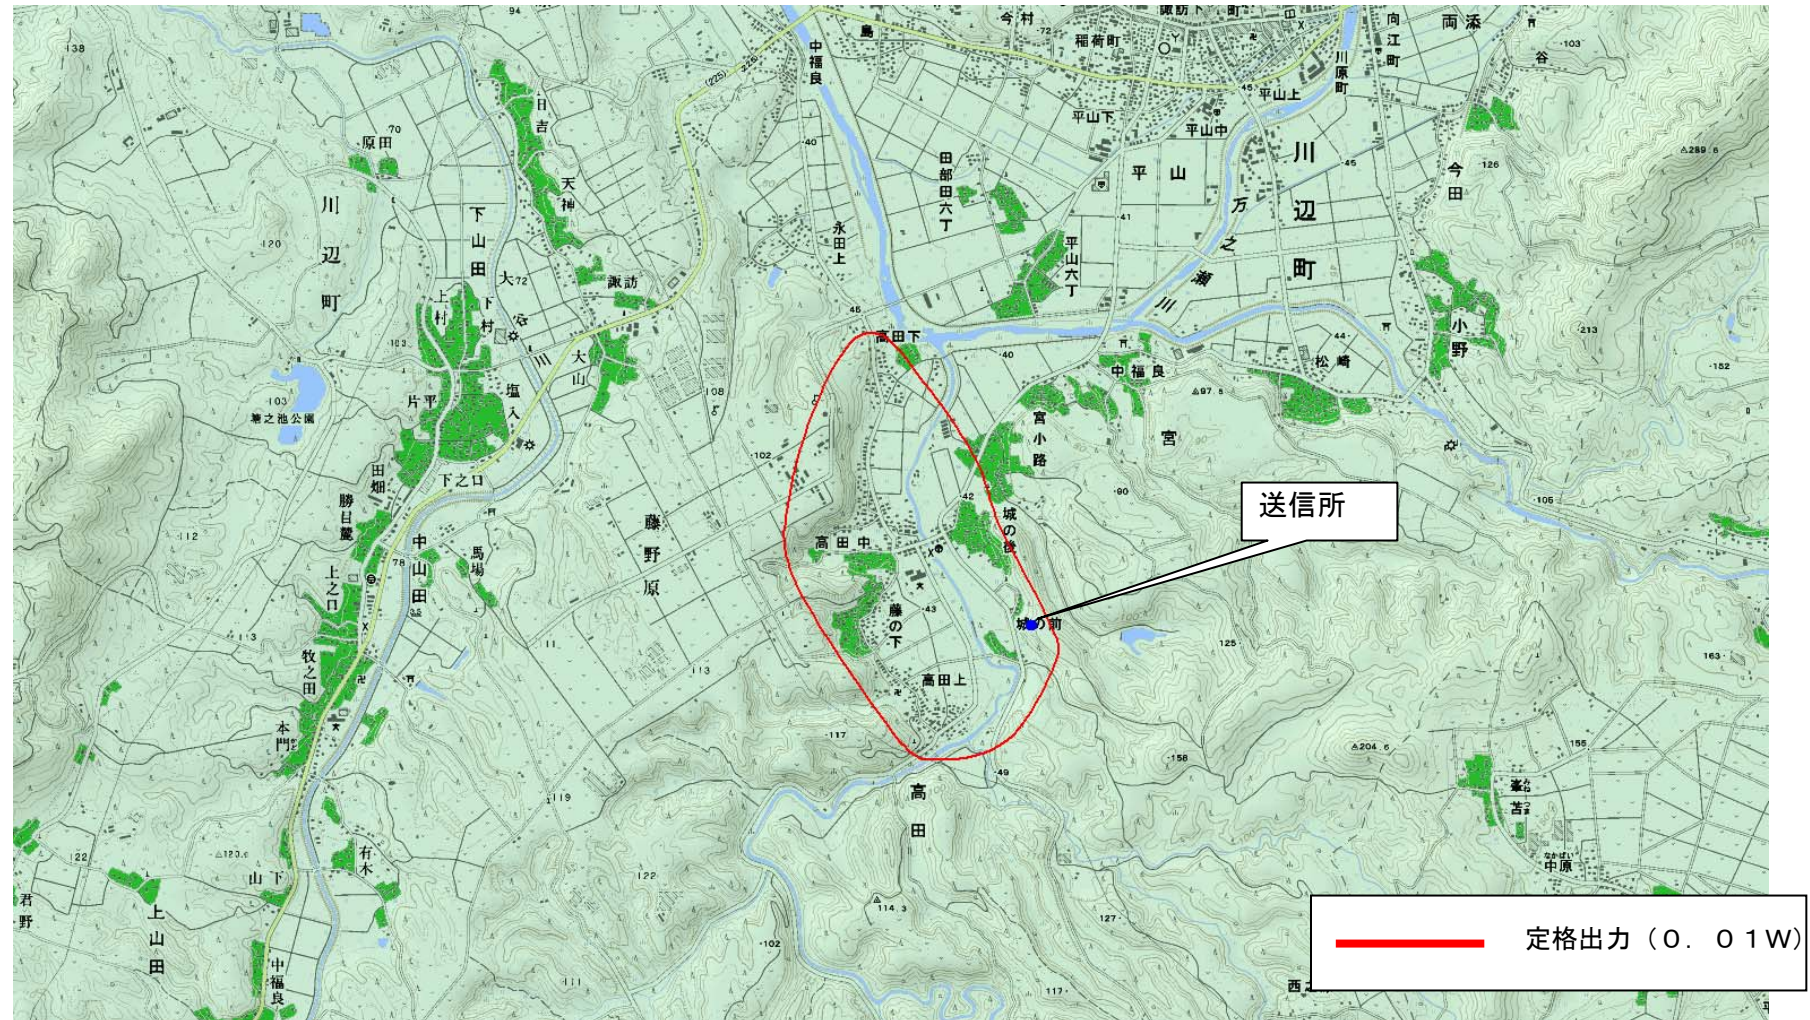

## 川辺高田デジタル中継局の概要

局名	NHK川辺高田DG(総合) ※	NHK川辺高田DE(教育) ※	MBC川辺高田DTV	KTS川辺高田DTV	KKB川辺高田DTV	KYT川辺高田DTV
申請者	日本放送協会		(株)南日本放送	鹿児島テレビ放送(株)	(株)鹿児島放送	(株)鹿児島読賣テレビ
放送事項	報道、教育、教養、娯楽	報道、教育、教養	報道、教育、教養、娯楽、広告、その他			
リモコン番号	3	2	1	8	5	4
チャンネル	48ch	50ch	44ch	47ch	46ch	49ch
空中線電力	0.01W					
放送区域及び 放送区域内世帯数	鹿児島県南九州市の一部  合計335世帯(申請による)					
送信場所	鹿児島県南九州市(城の平)					

※NHKは10月1日から試験放送開始済み。

## 川辺高田デジタル中継局の放送区域

※放送エリア内でも地形やビル陰などにより電波が遮られる場合など、視聴できないことがあります。