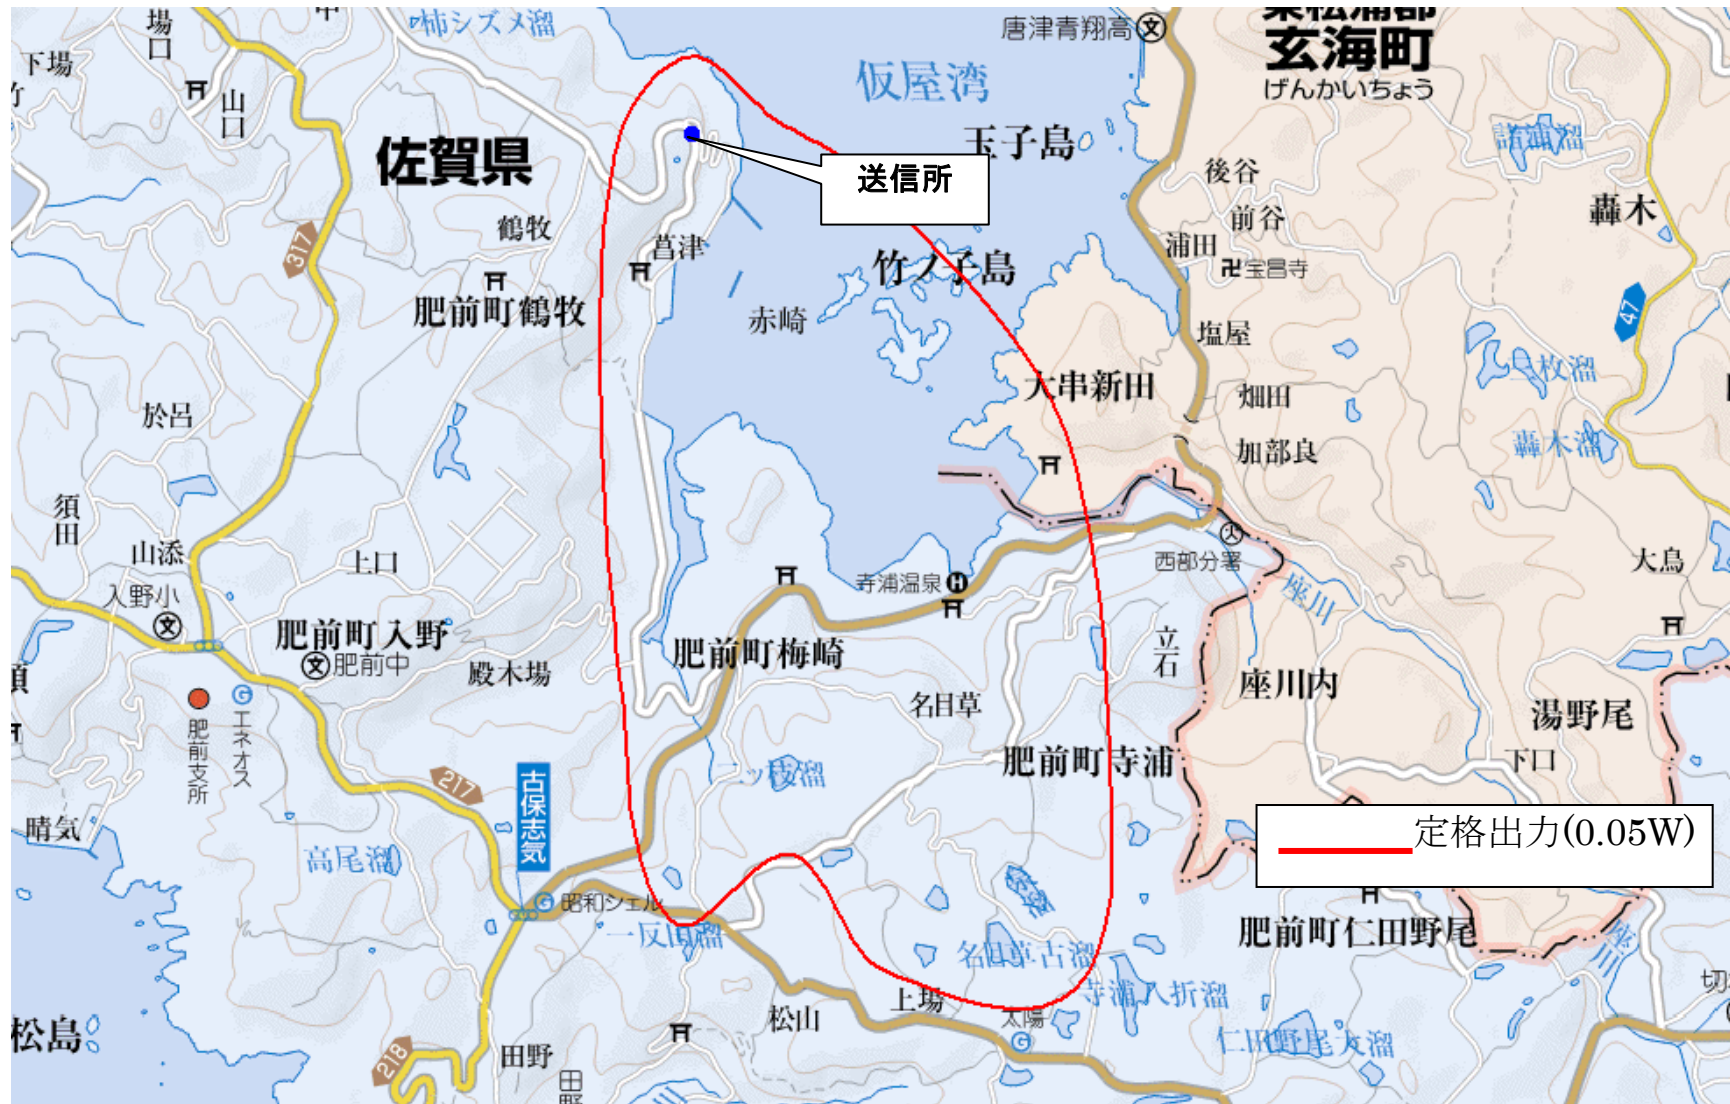

## 肥前玄海デジタル中継局の概要

局名	NHK肥前玄海DG (総合)	NHK肥前玄海DE (教育)
申請者	日本放送協会	
放送事項	報道、教育、教養、娯楽	報道、教育、教養
リモコン番号	1	2
チャンネル	46	48
空中線電力	0.05W	
放送区域 及び 放送区域内世帯数	唐津市の一部	合計217世帯(申請による)
送信場所	唐津市肥前町	

## 肥前玄海デジタル中継局の放送区域

※放送エリア内でも地形やビル陰などにより電波が遮られる場合など、視聴できないことがあります。